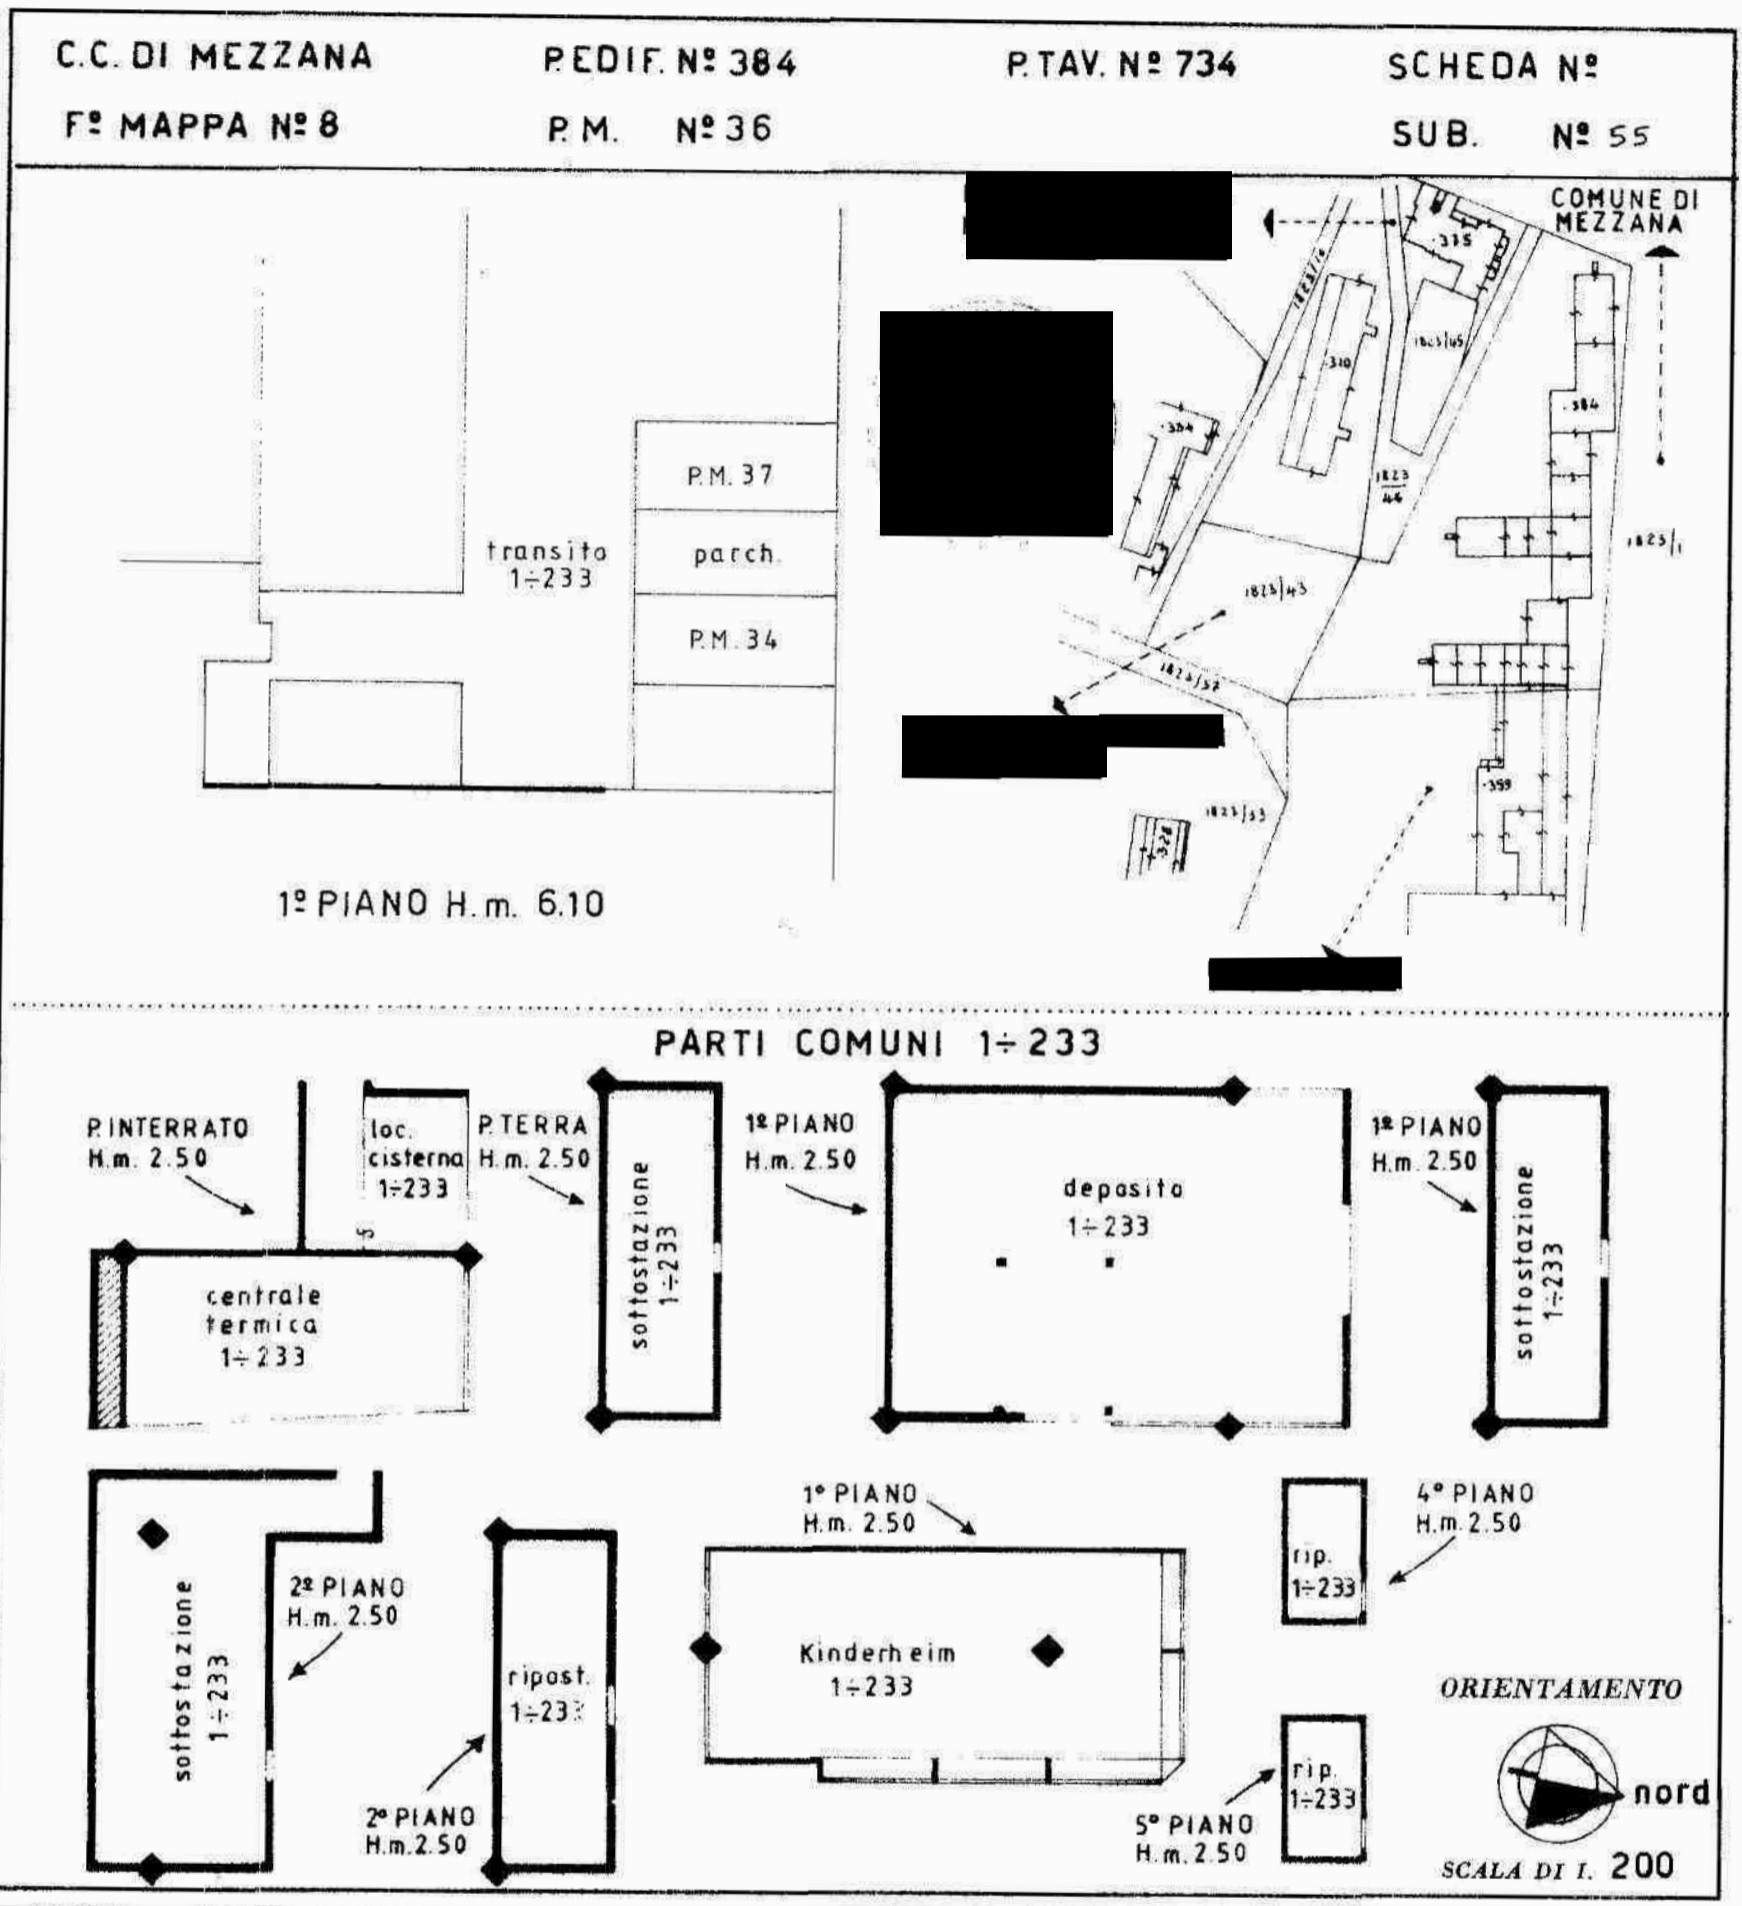

Lire
50

NUOVO CATASTO EDILIZIO URBANO

(R. DECRETO-LEGGE 13 APRILE 1939, N. 632)

Planimetria dell'immobile situato nel Comune di MEZZANA ~~Via~~ loc. MARILLEVA 1400

Ditta "   S.P.A. con sede in TRENTO

Allegata alla   presentata all'Ufficio Tecnico Erariale di TRENTO

SPAZIO RISERVATO PER LE ANNOTAZIONI D'UFFICIO

DATA	
PROT. N°