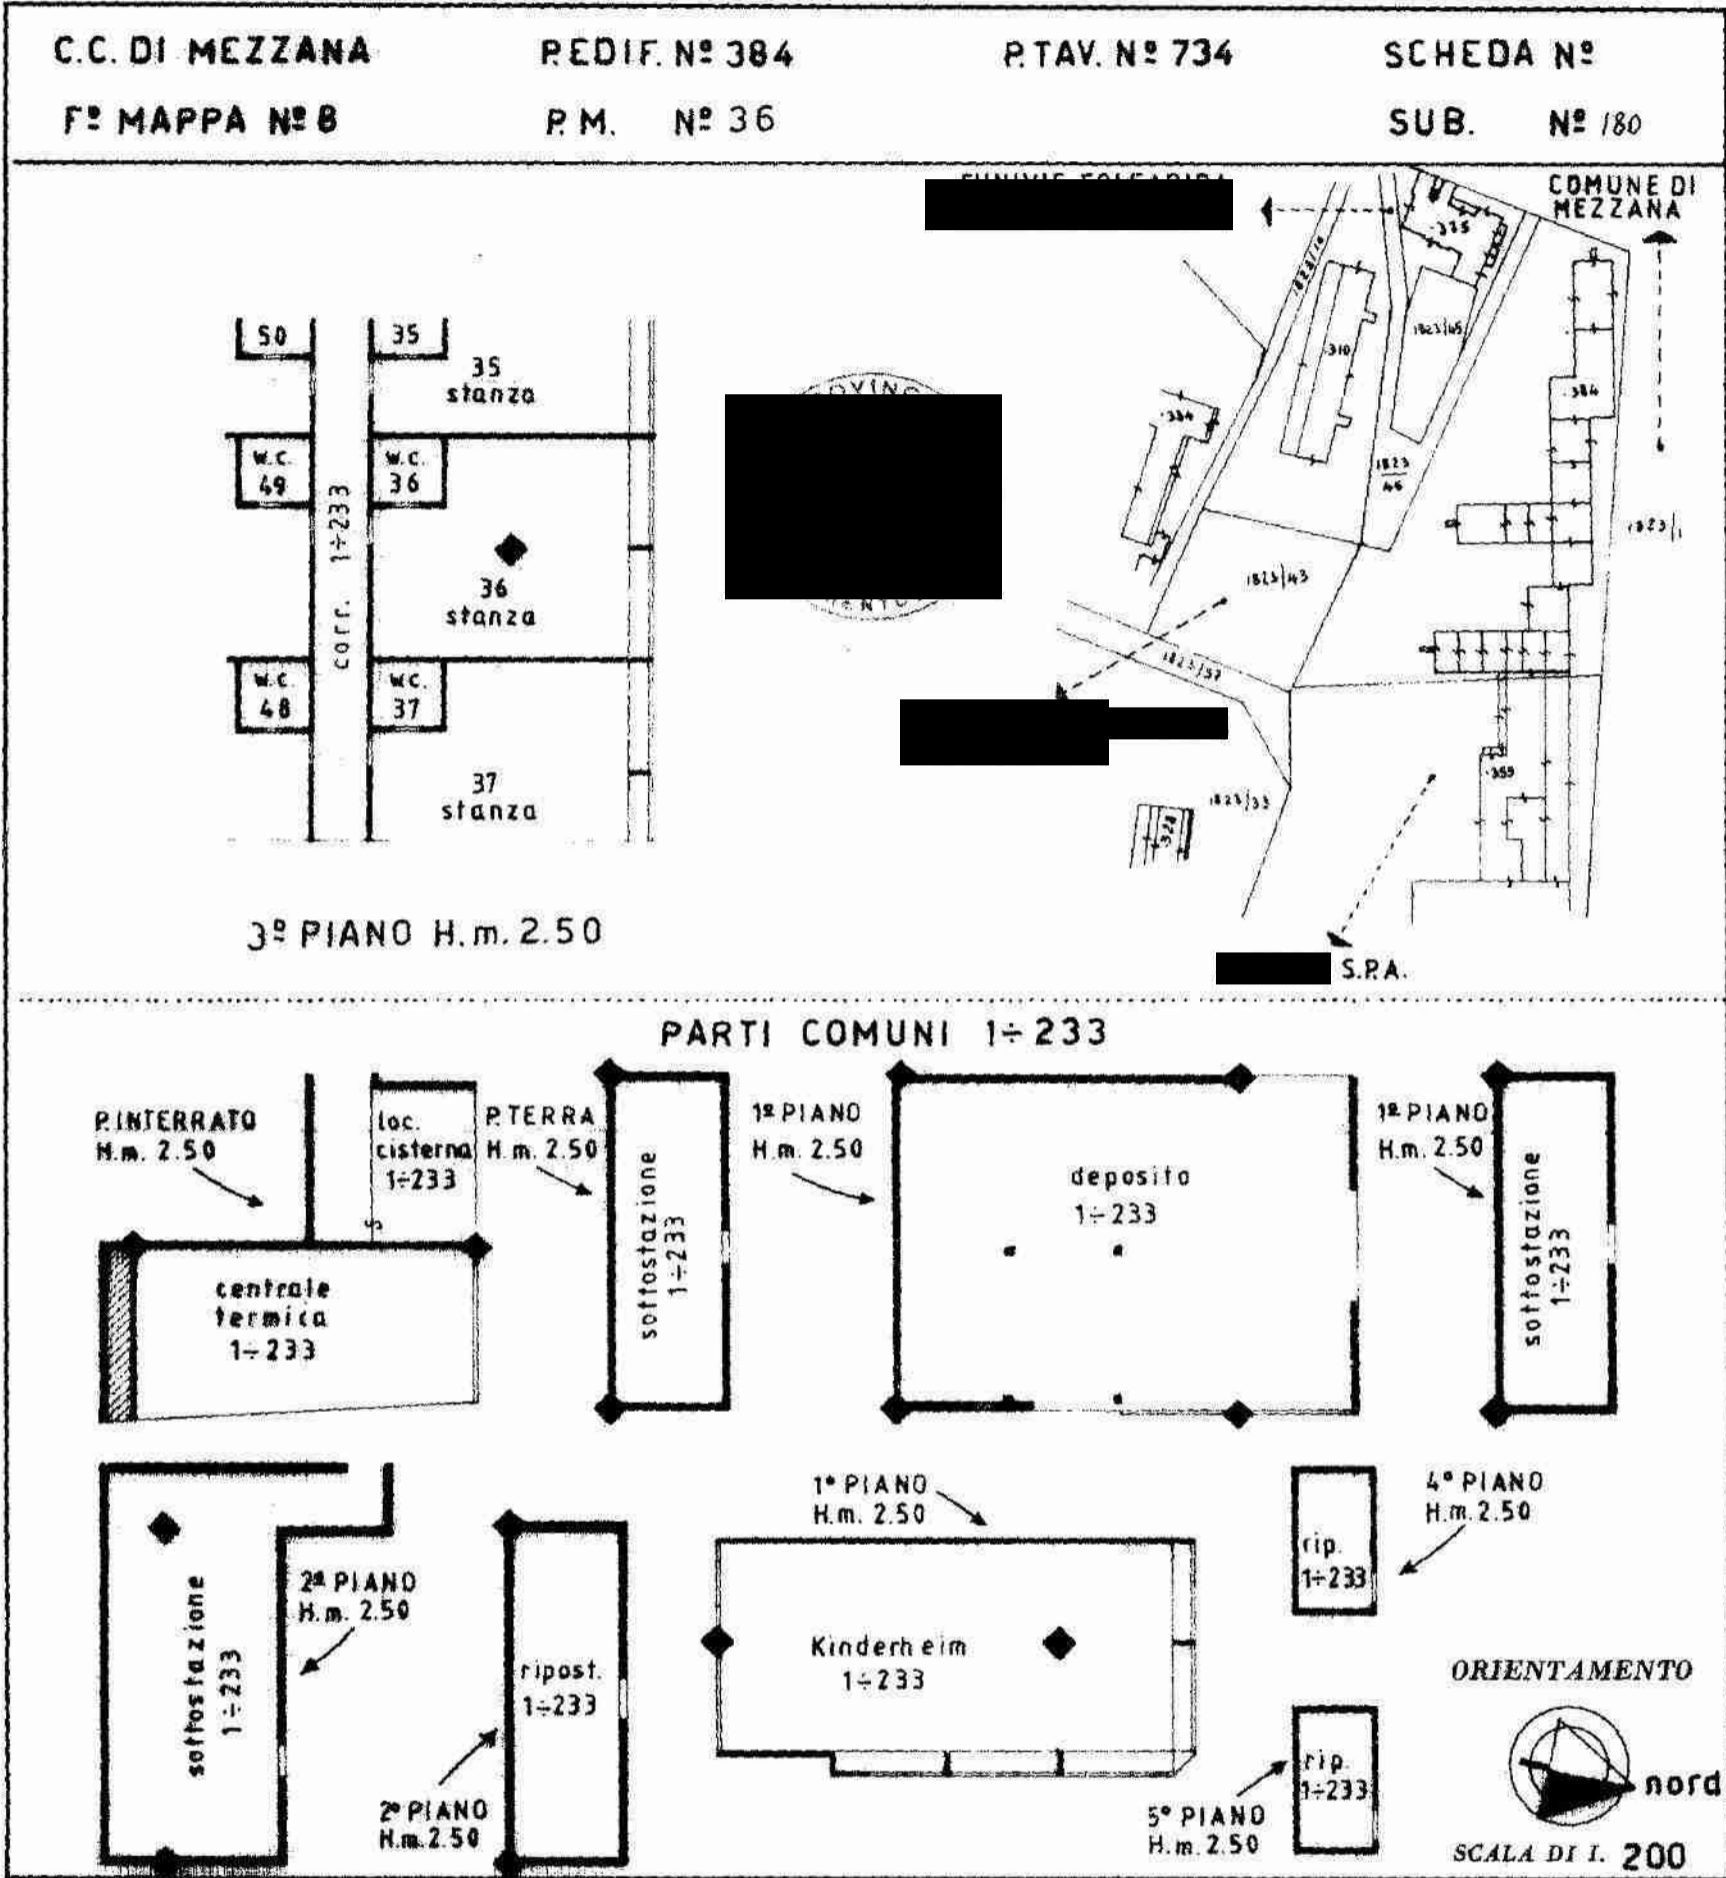

NUOVO CATASTO EDILIZIO URBANO

(R. DECRETO-LEGGE 13 APRILE 1939, N. 683)

Planimetria dell'immobile situato nel Comune di MEZZANA Via loc. MARILLEVA 1400

Ditta [REDACTED] con sede in TRENTO

Allegata alla [REDACTED] presentata all'Ufficio Tecnico Erariale di TRENTO

SPAZIO RISERVATO PER LE ANNOTAZIONI D'UFFICIO

DATA

PROT. N°

Lire
50

NUOVO CATASTO EDILIZIO URBANO

(R. DECRETO-LEGGE 13 APRILE 1939, N. 632)

Planimetria dell'immobile situato nel Comune di MEZZANA ~~Via~~ loc. MARILLEVA 1400