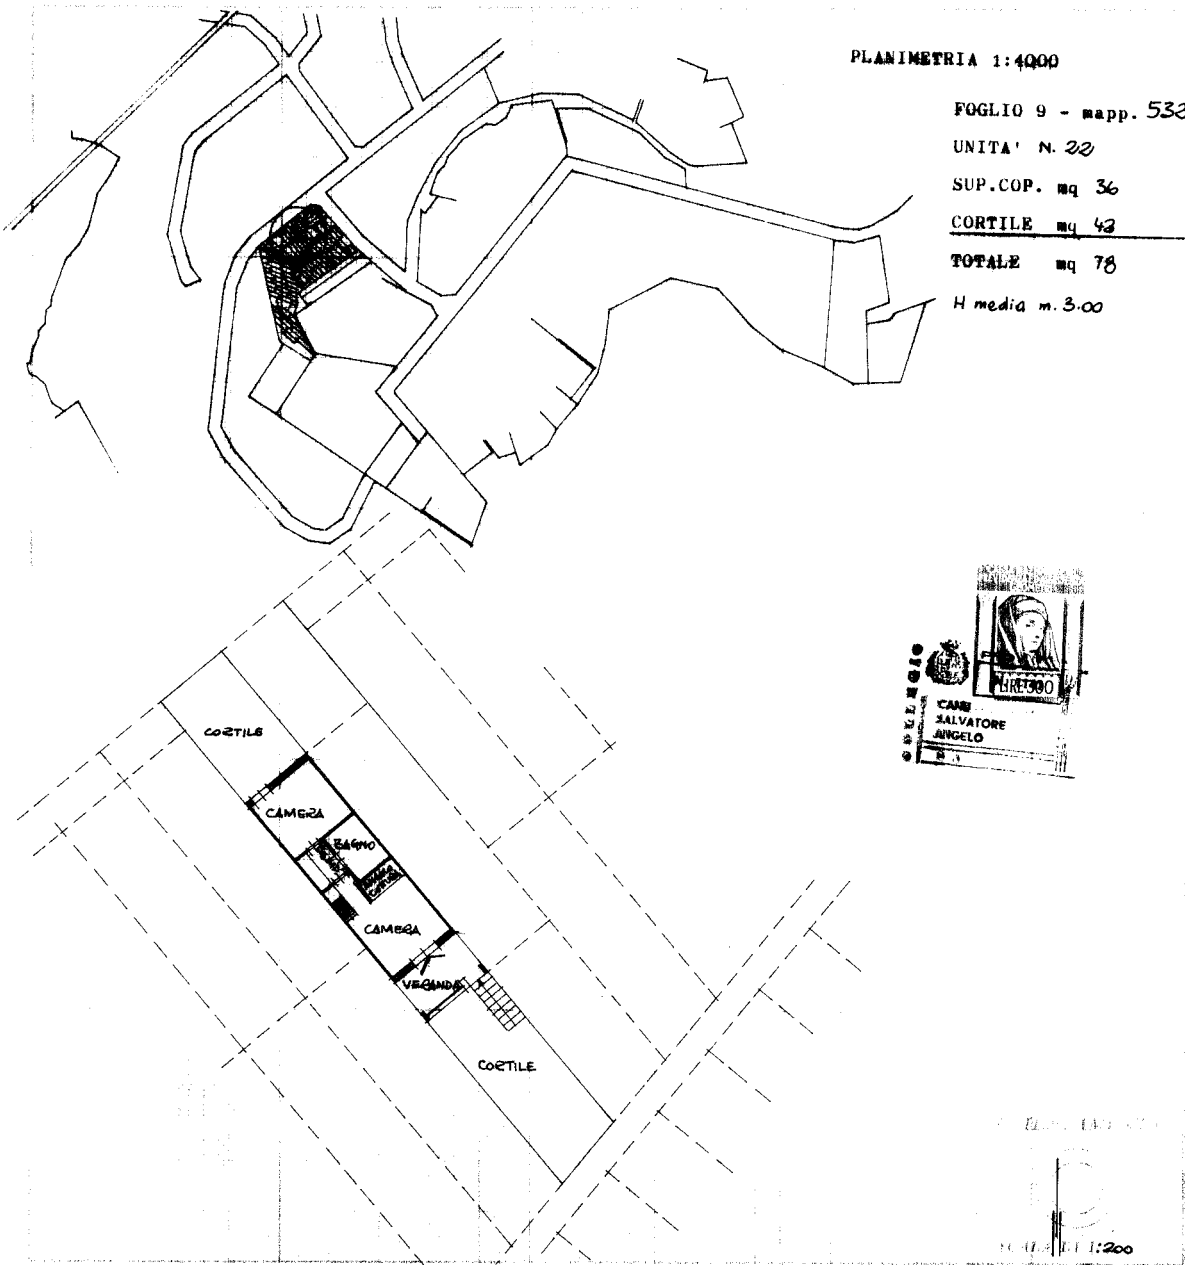

MOD. 100
E. 10/11/73

MINISTERO DELLE FINANZE

DIREZIONE GENERALE DEL CATASTO E DEI SERVIZI TECNICI ERARIALI

NUOVO CATASTO EDILIZIO URBANO

Comune di GOLFO ARANCI (già OLBIA) Loc. CONCAS CADDINAS

Proprietà GINEPRO S.R.L. - VIA GARIBALDI 30 - COMO

SASSARI

GEOM. CANU BALV. ANGELO

GEOMETRI
SASSARI

9/10
347/391-392
8

Inquadratura 01
Catasto dei Fabbricati - Situazione al 19/06/2025 - Comune di GOLFO ARANCI(M274) - < Foglio 9 - Particella 859 - Subalterno 23 >
LOCALITA' BAIA CADDINAS Piano T

Ultima planimetria in atti