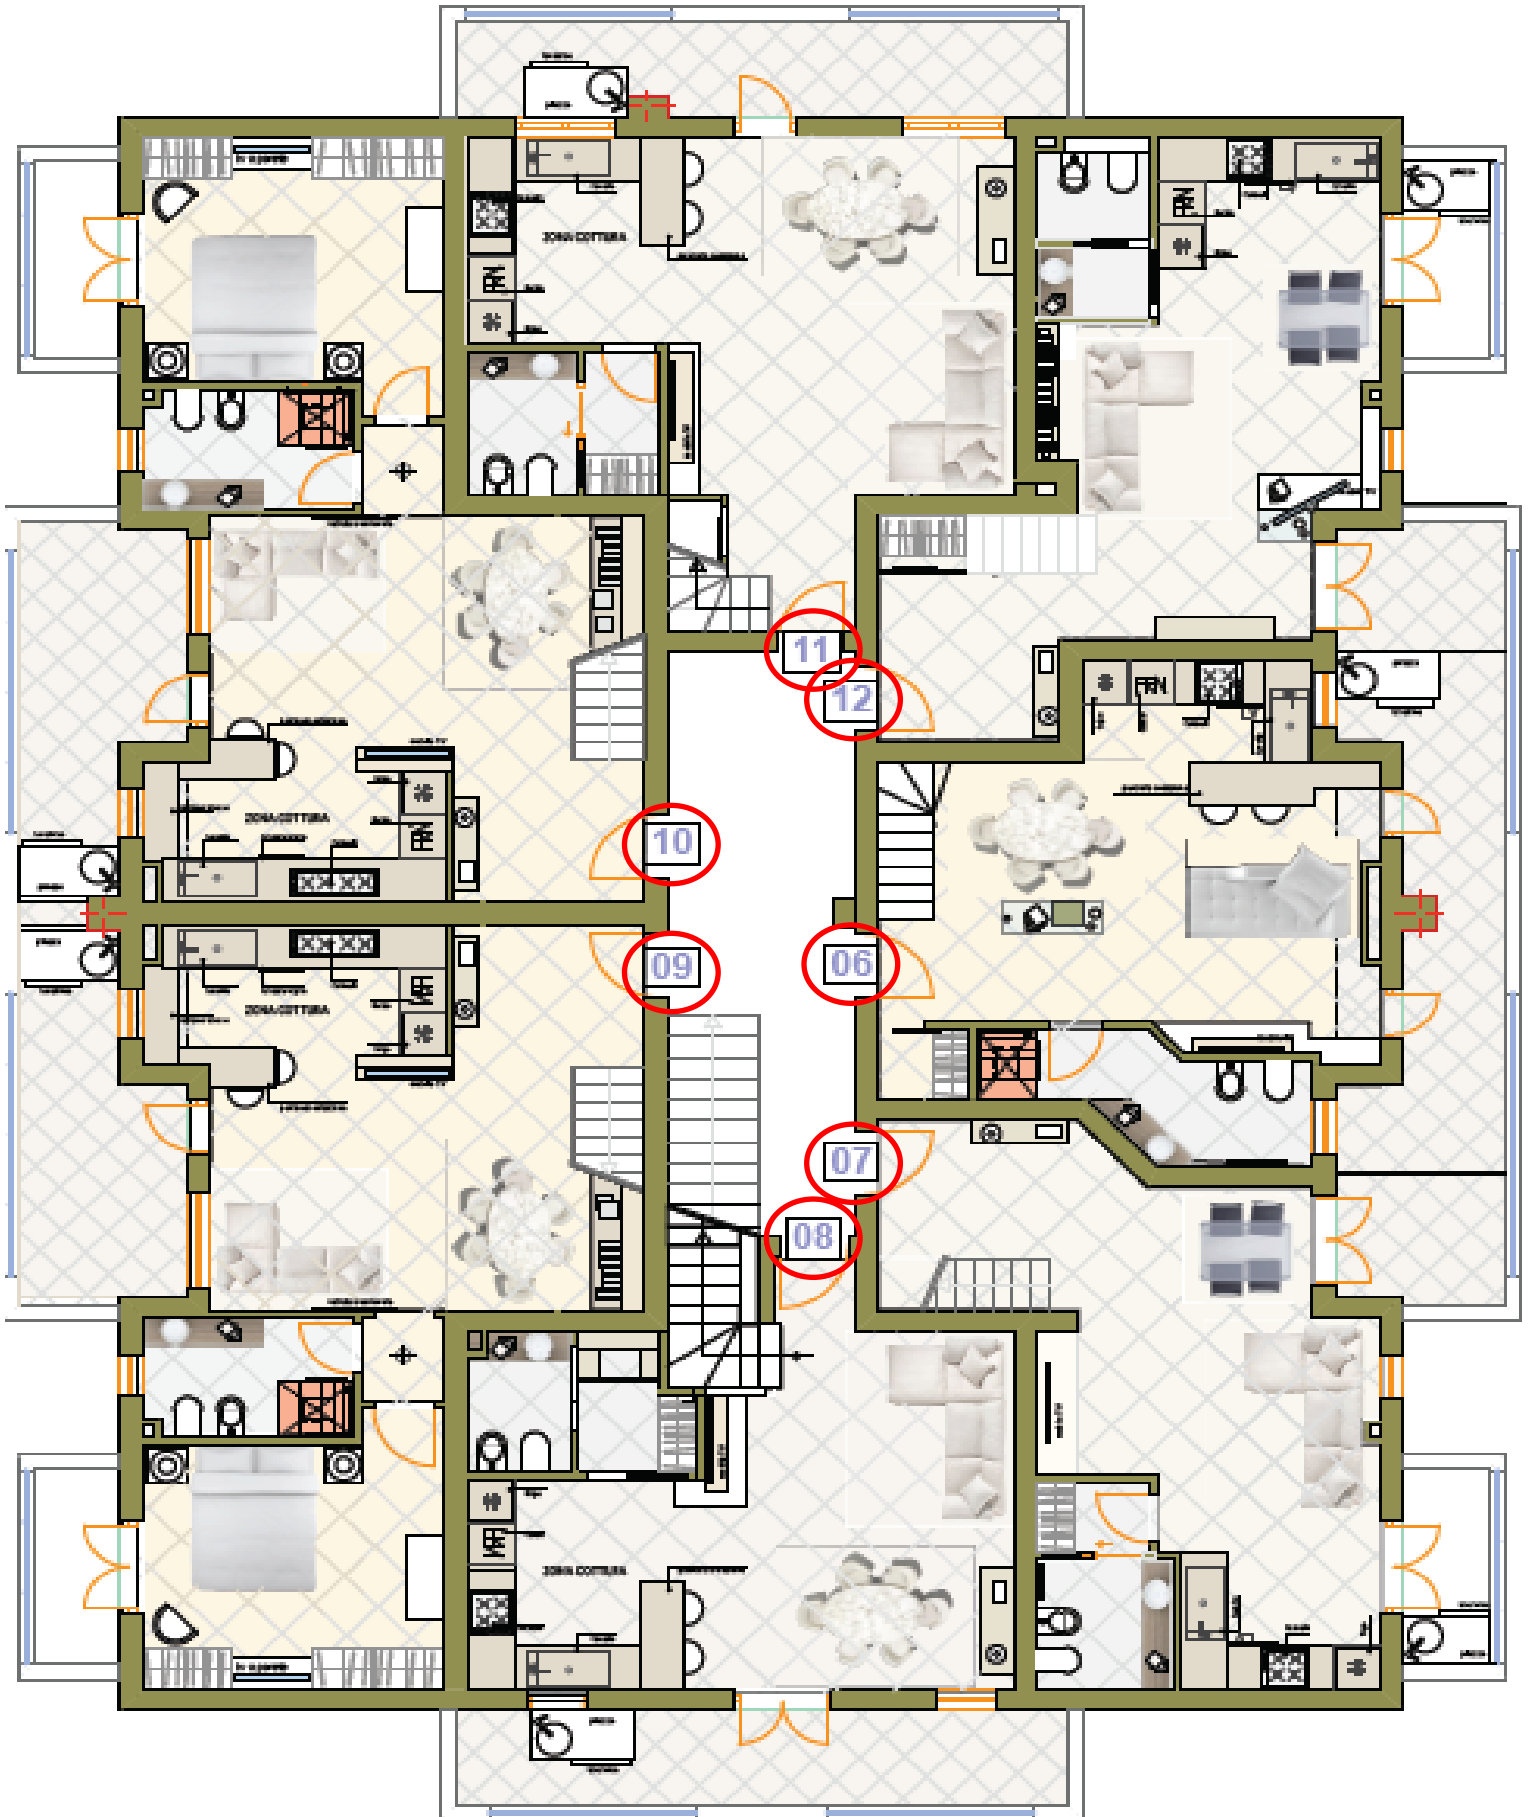

Ci sono varie tipologie di unità abitative, ognuna delle quali studiata per massimizzare gli spazi e la vivibilità. In ognuna delle palazzine si trovano 7 appartamenti al piano superiore e 5 appartamenti con ingresso indipendente e giardino privato. In ogni unità sono presenti ampi doppi servizi, balconi "pranzabili", aria condizionata, insonorizzazione, parcheggio di proprietà.

Duravit Durastyle

PIANO TERRA

Legenda:  Entrata e n° unità

PIANO PRIMO

PIANO SOTTOTETTO

BEACH RESORT

VIALE DELLE PINETE , 31
MARINA DI CARRARA (MS)

TEL : 320 863 2546