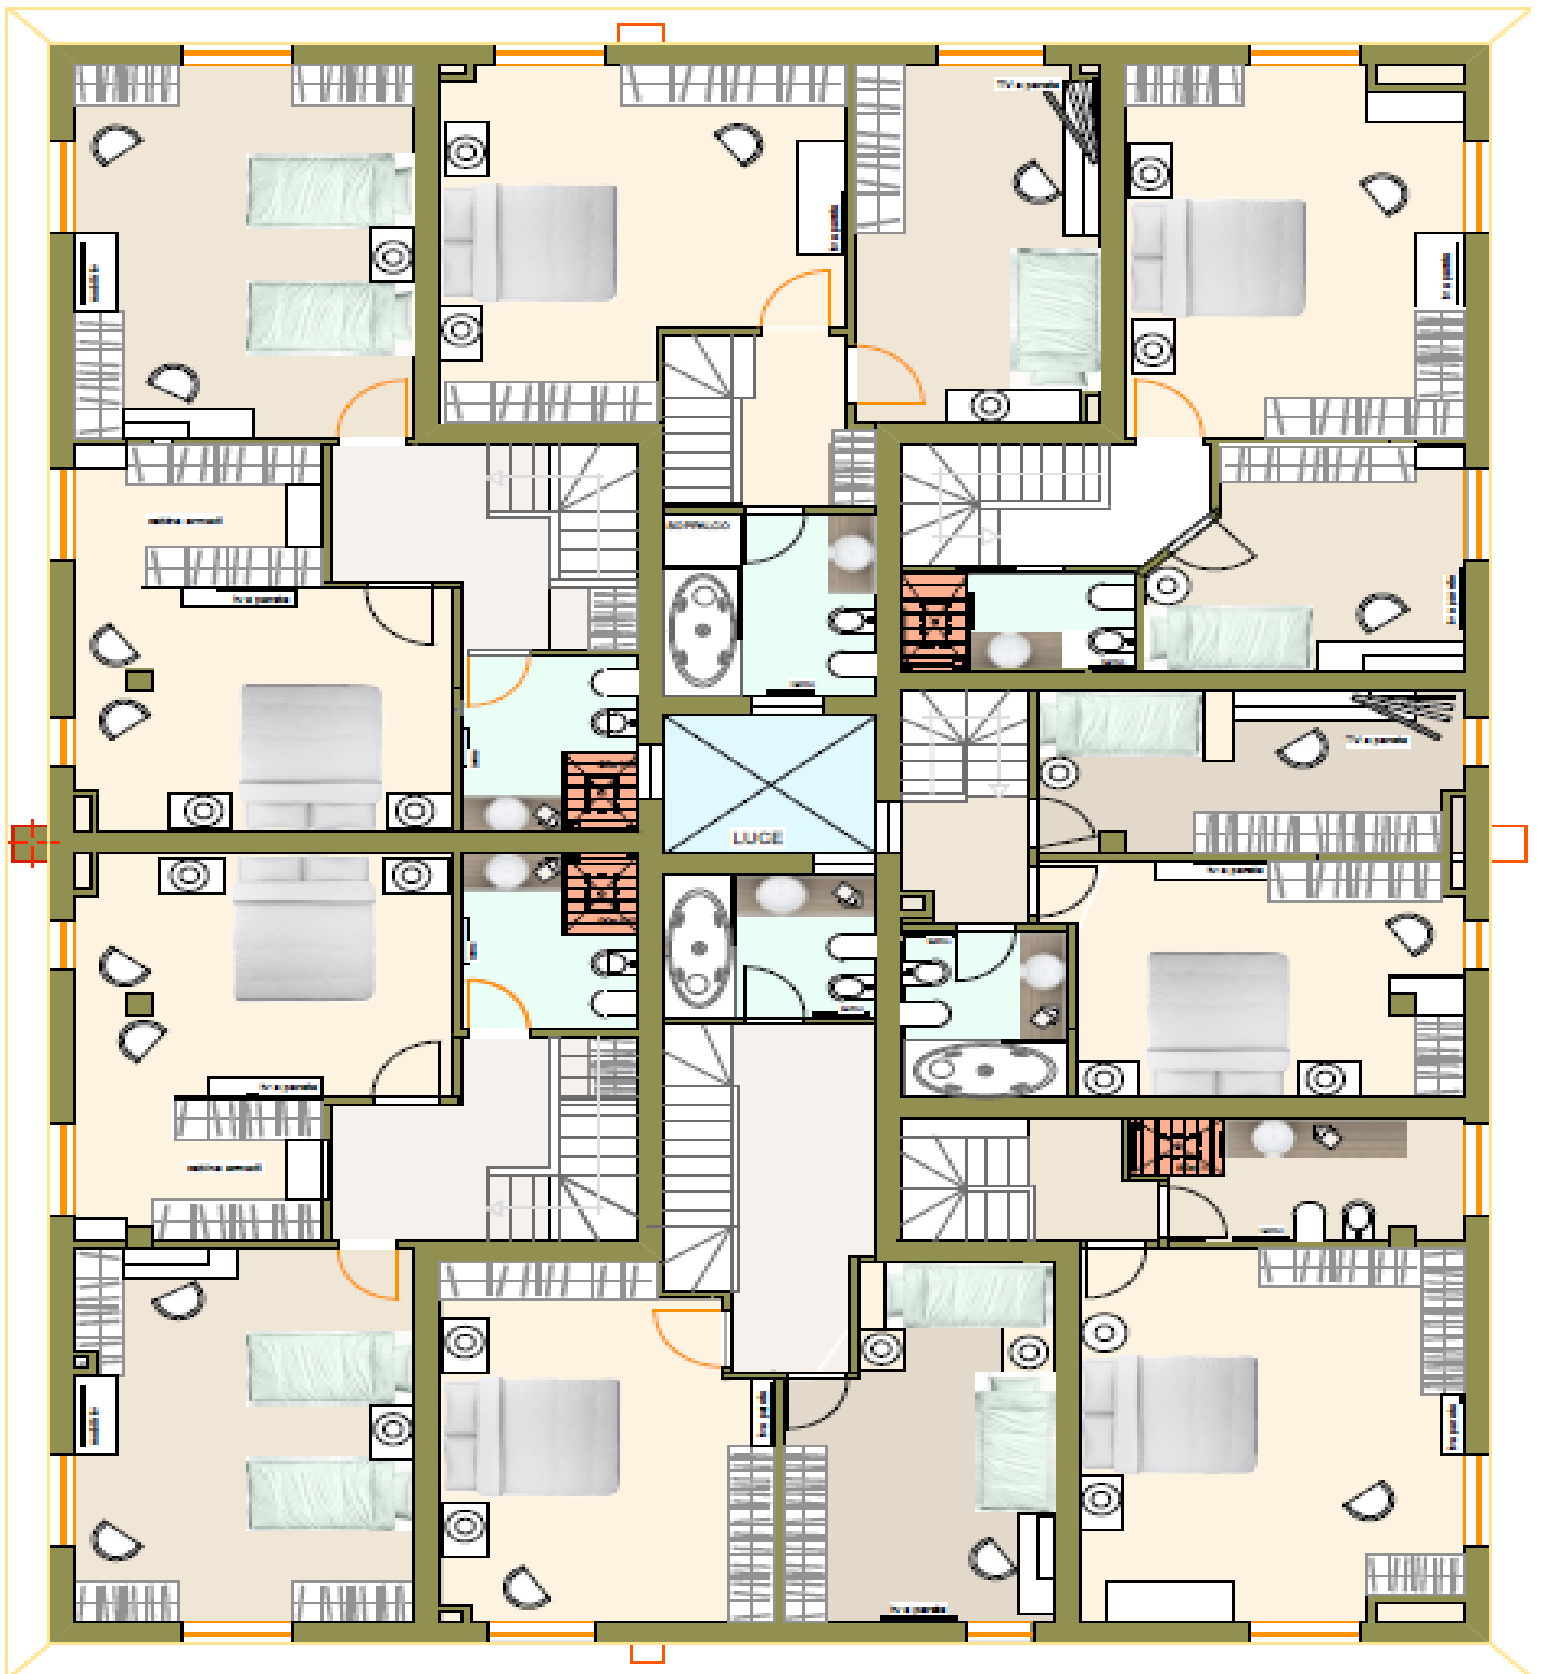

Ci sono varie tipologie di unità abitative, ognuna delle quali studiata per massimizzare gli spazi e la vivibilità. In ognuna delle palazzine si trovano 7 appartamenti al piano superiore e 5 appartamenti con ingresso indipendente e giardino privato. In ogni unità sono presenti ampi doppi servizi, balconi "pranzabili", aria condizionata, insonorizzazione, parcheggio di proprietà.

Duravit Durastyle

PIANO TERRA

Legenda:  Entrata e n° unità

PIANO PRIMO

PIANO SOTTOTETTO

BEACH RESORT

VIALE DELLE PINETE , 31
MARINA DI CARRARA (MS)

TEL : 320 863 2546