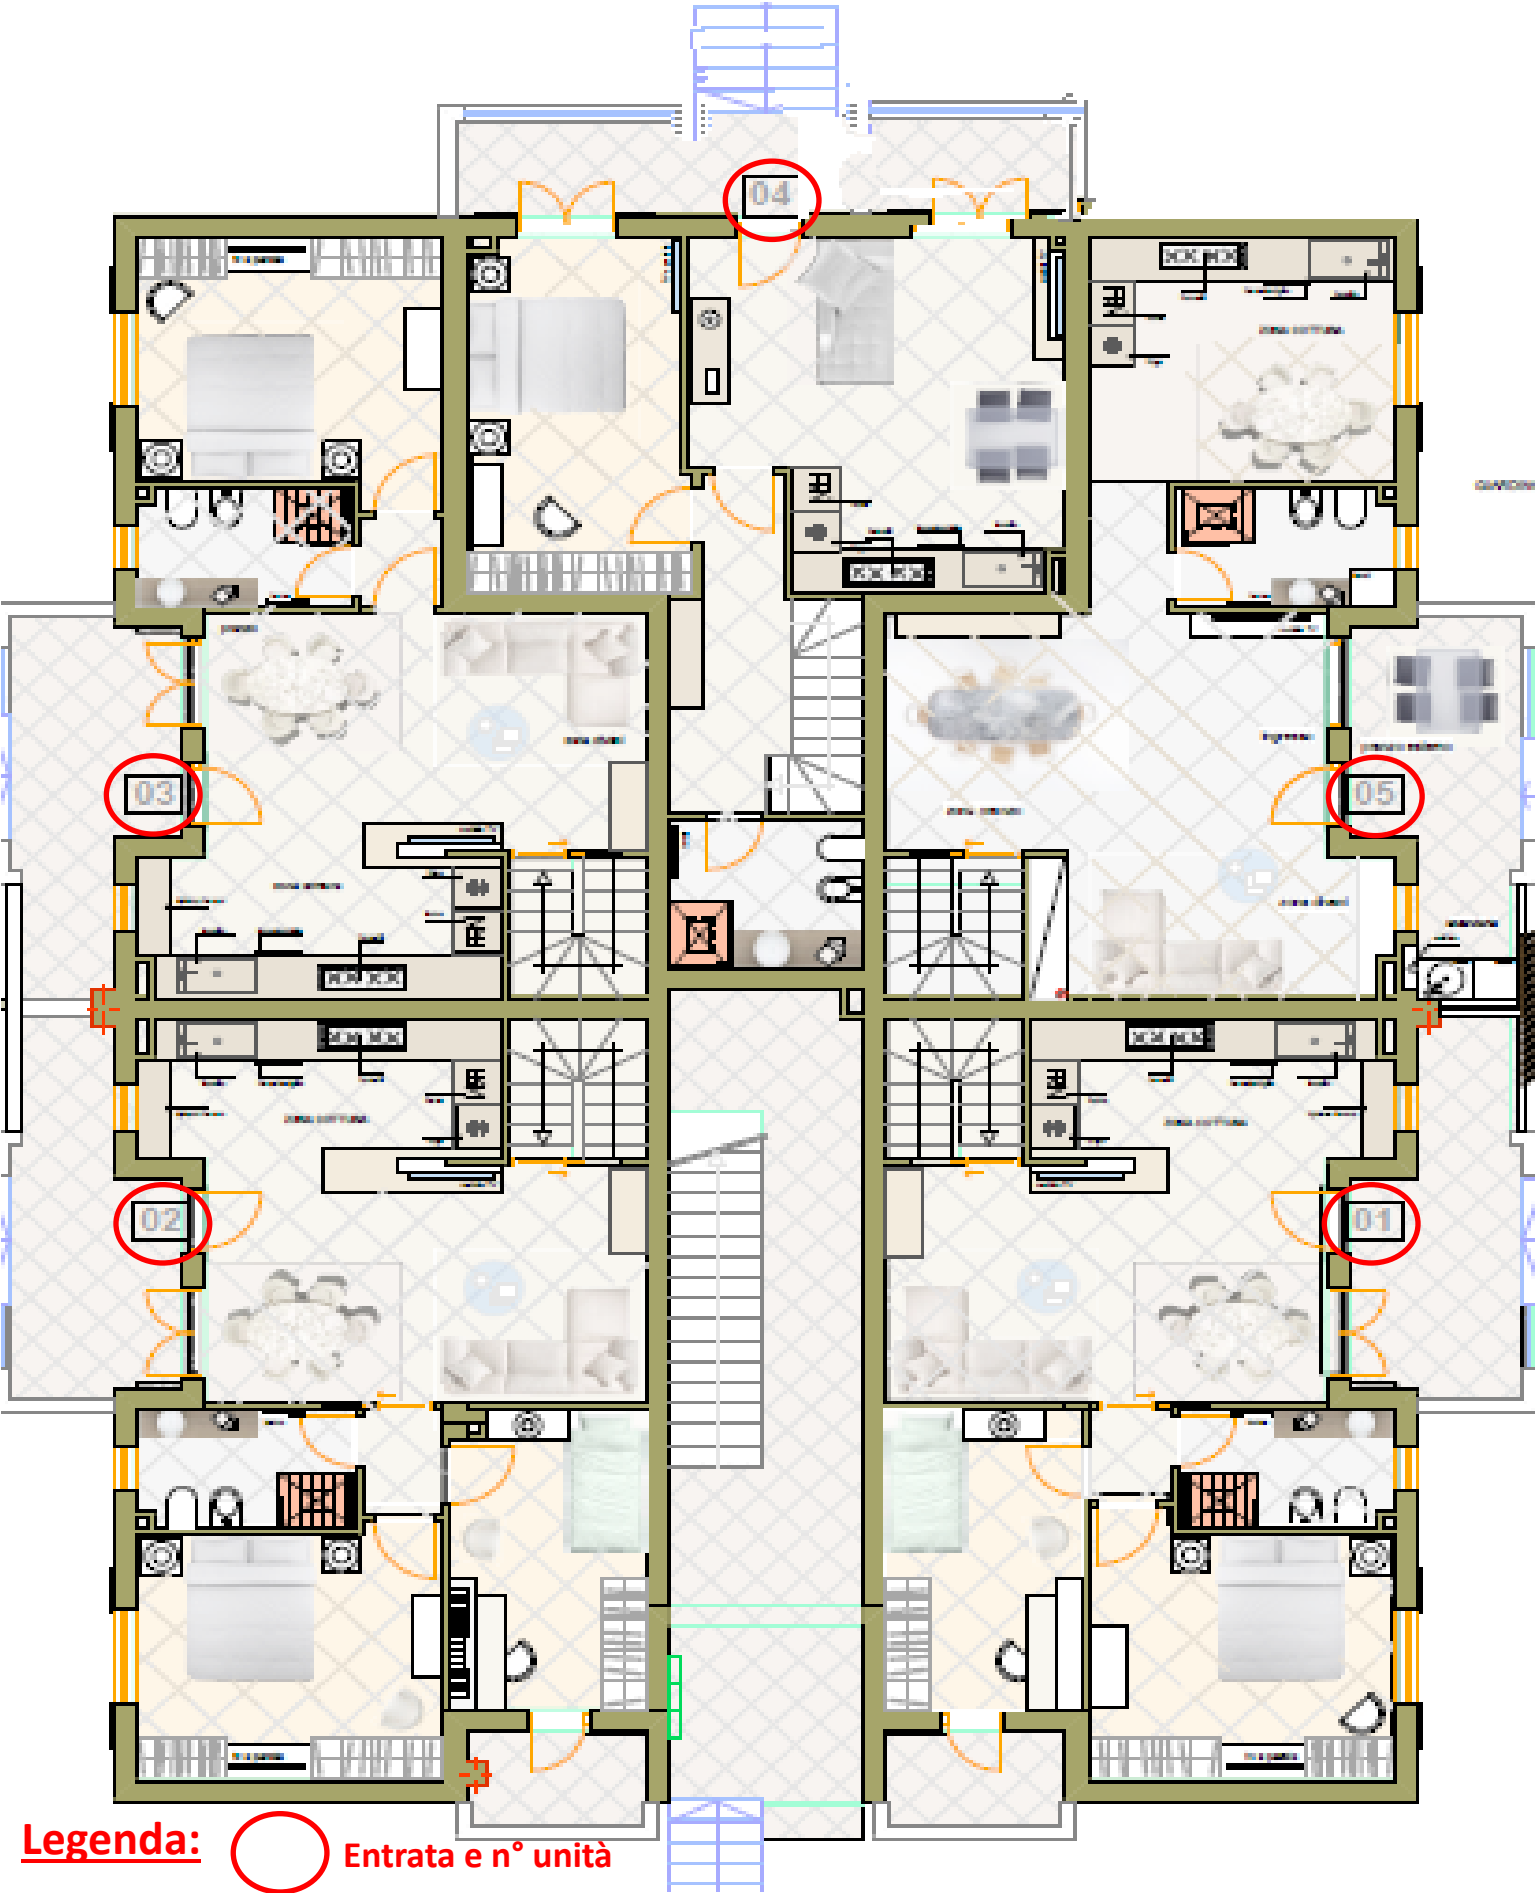

PIANO TERRA

Legenda: Entrata e n° unità