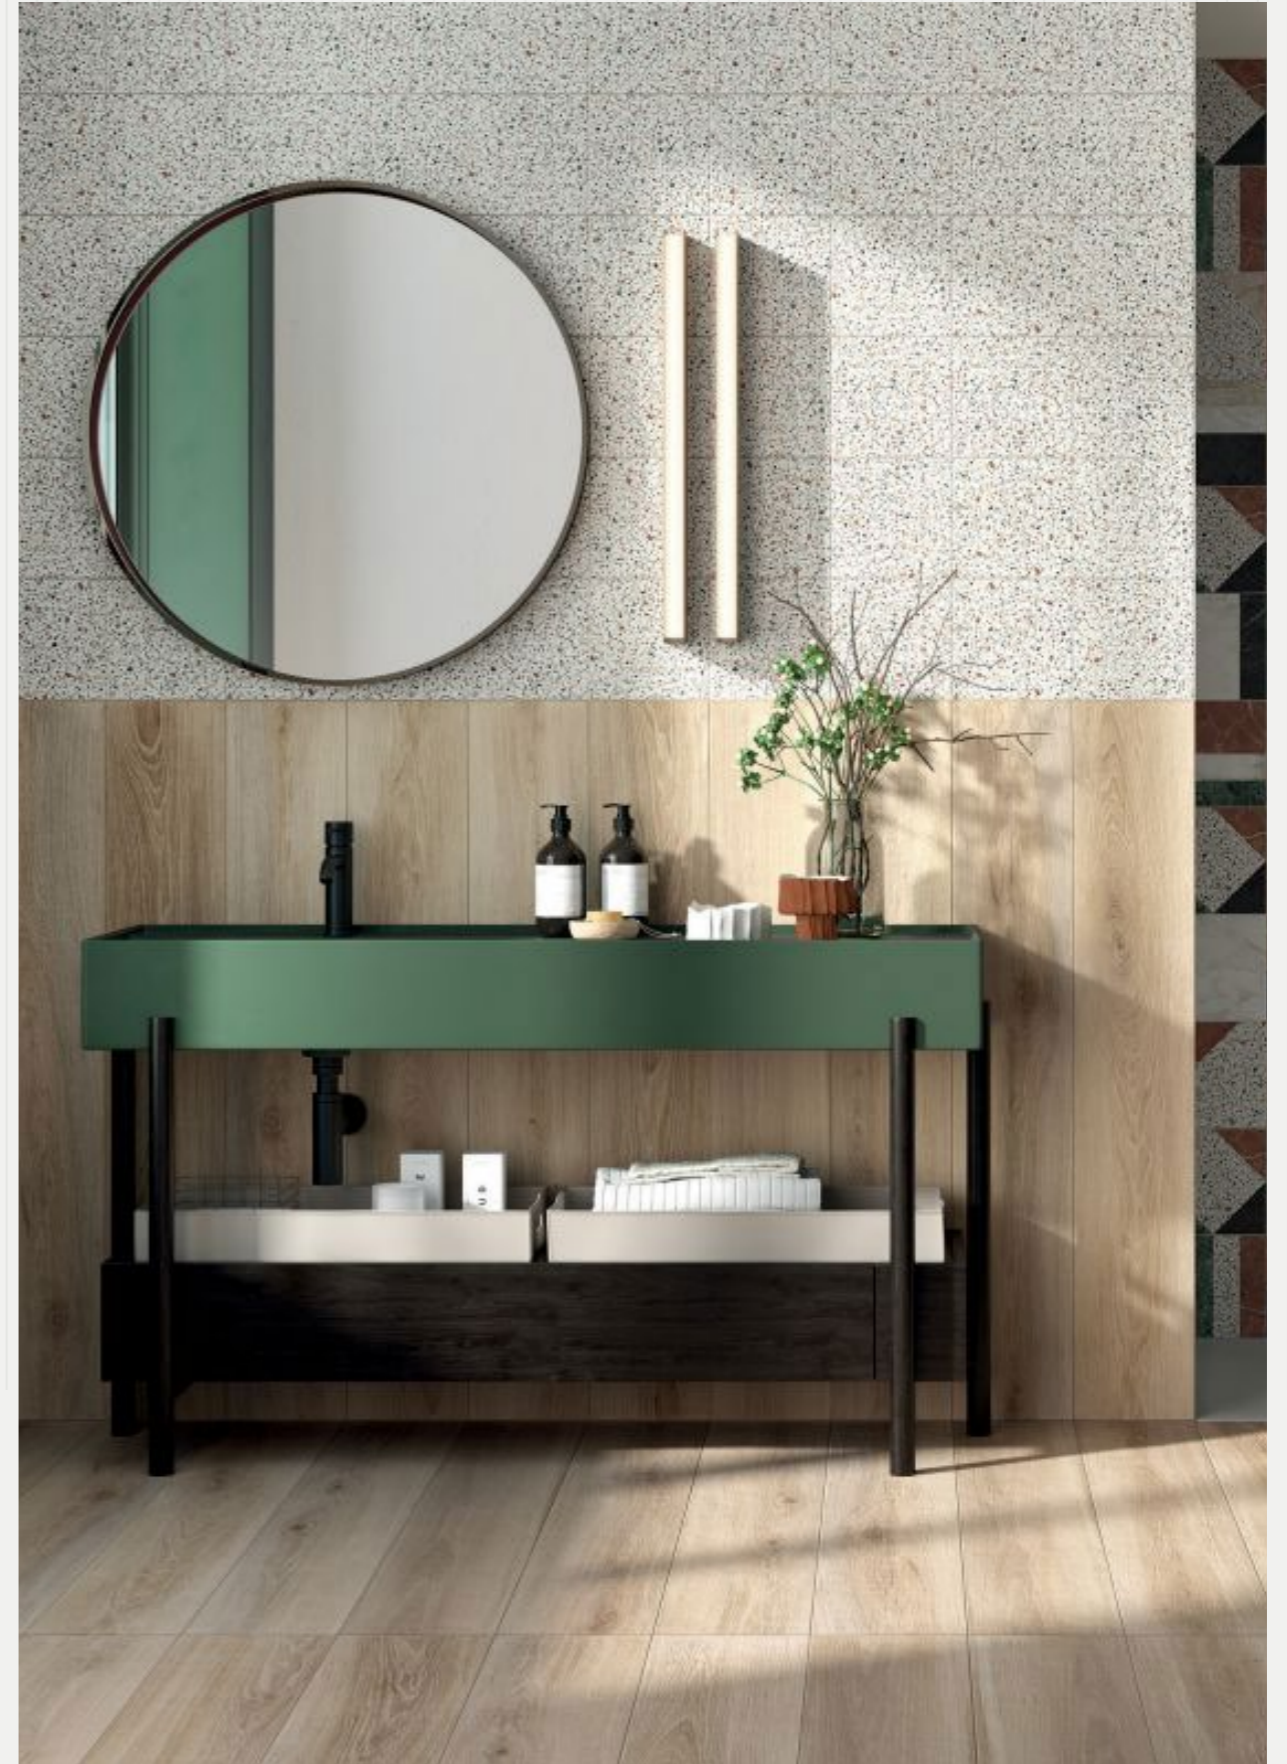

Formato: 20 x 20 cm

Colorazioni: varie

Dots Black

Dots Multiwhite

Dots White

Labyrinth Sage

Classic Sky

ZONA BAGNO

SANTARI E RUBINETTERIA

Sanitari e rubinetterie

23

Linee e forme si bilanciano perfettamente nel segno dello stile e della funzionalità. Materiali e finiture altamente selezionati trasformano il bagno in una stanza dedicata al benessere.

cielo

Mare rettangolare

Lavabo

Dimensioni: 600 x 380 x 150 mm

Finitura: ceramica

Colorazioni: bianco

Lavabo appoggio

cielo

Bacinella eco

Lavabo

Dimensioni: 620 x 450 x 180 mm

Finitura: ceramica

Colorazioni: bianco

Lavabo appoggio

cielo

Mare