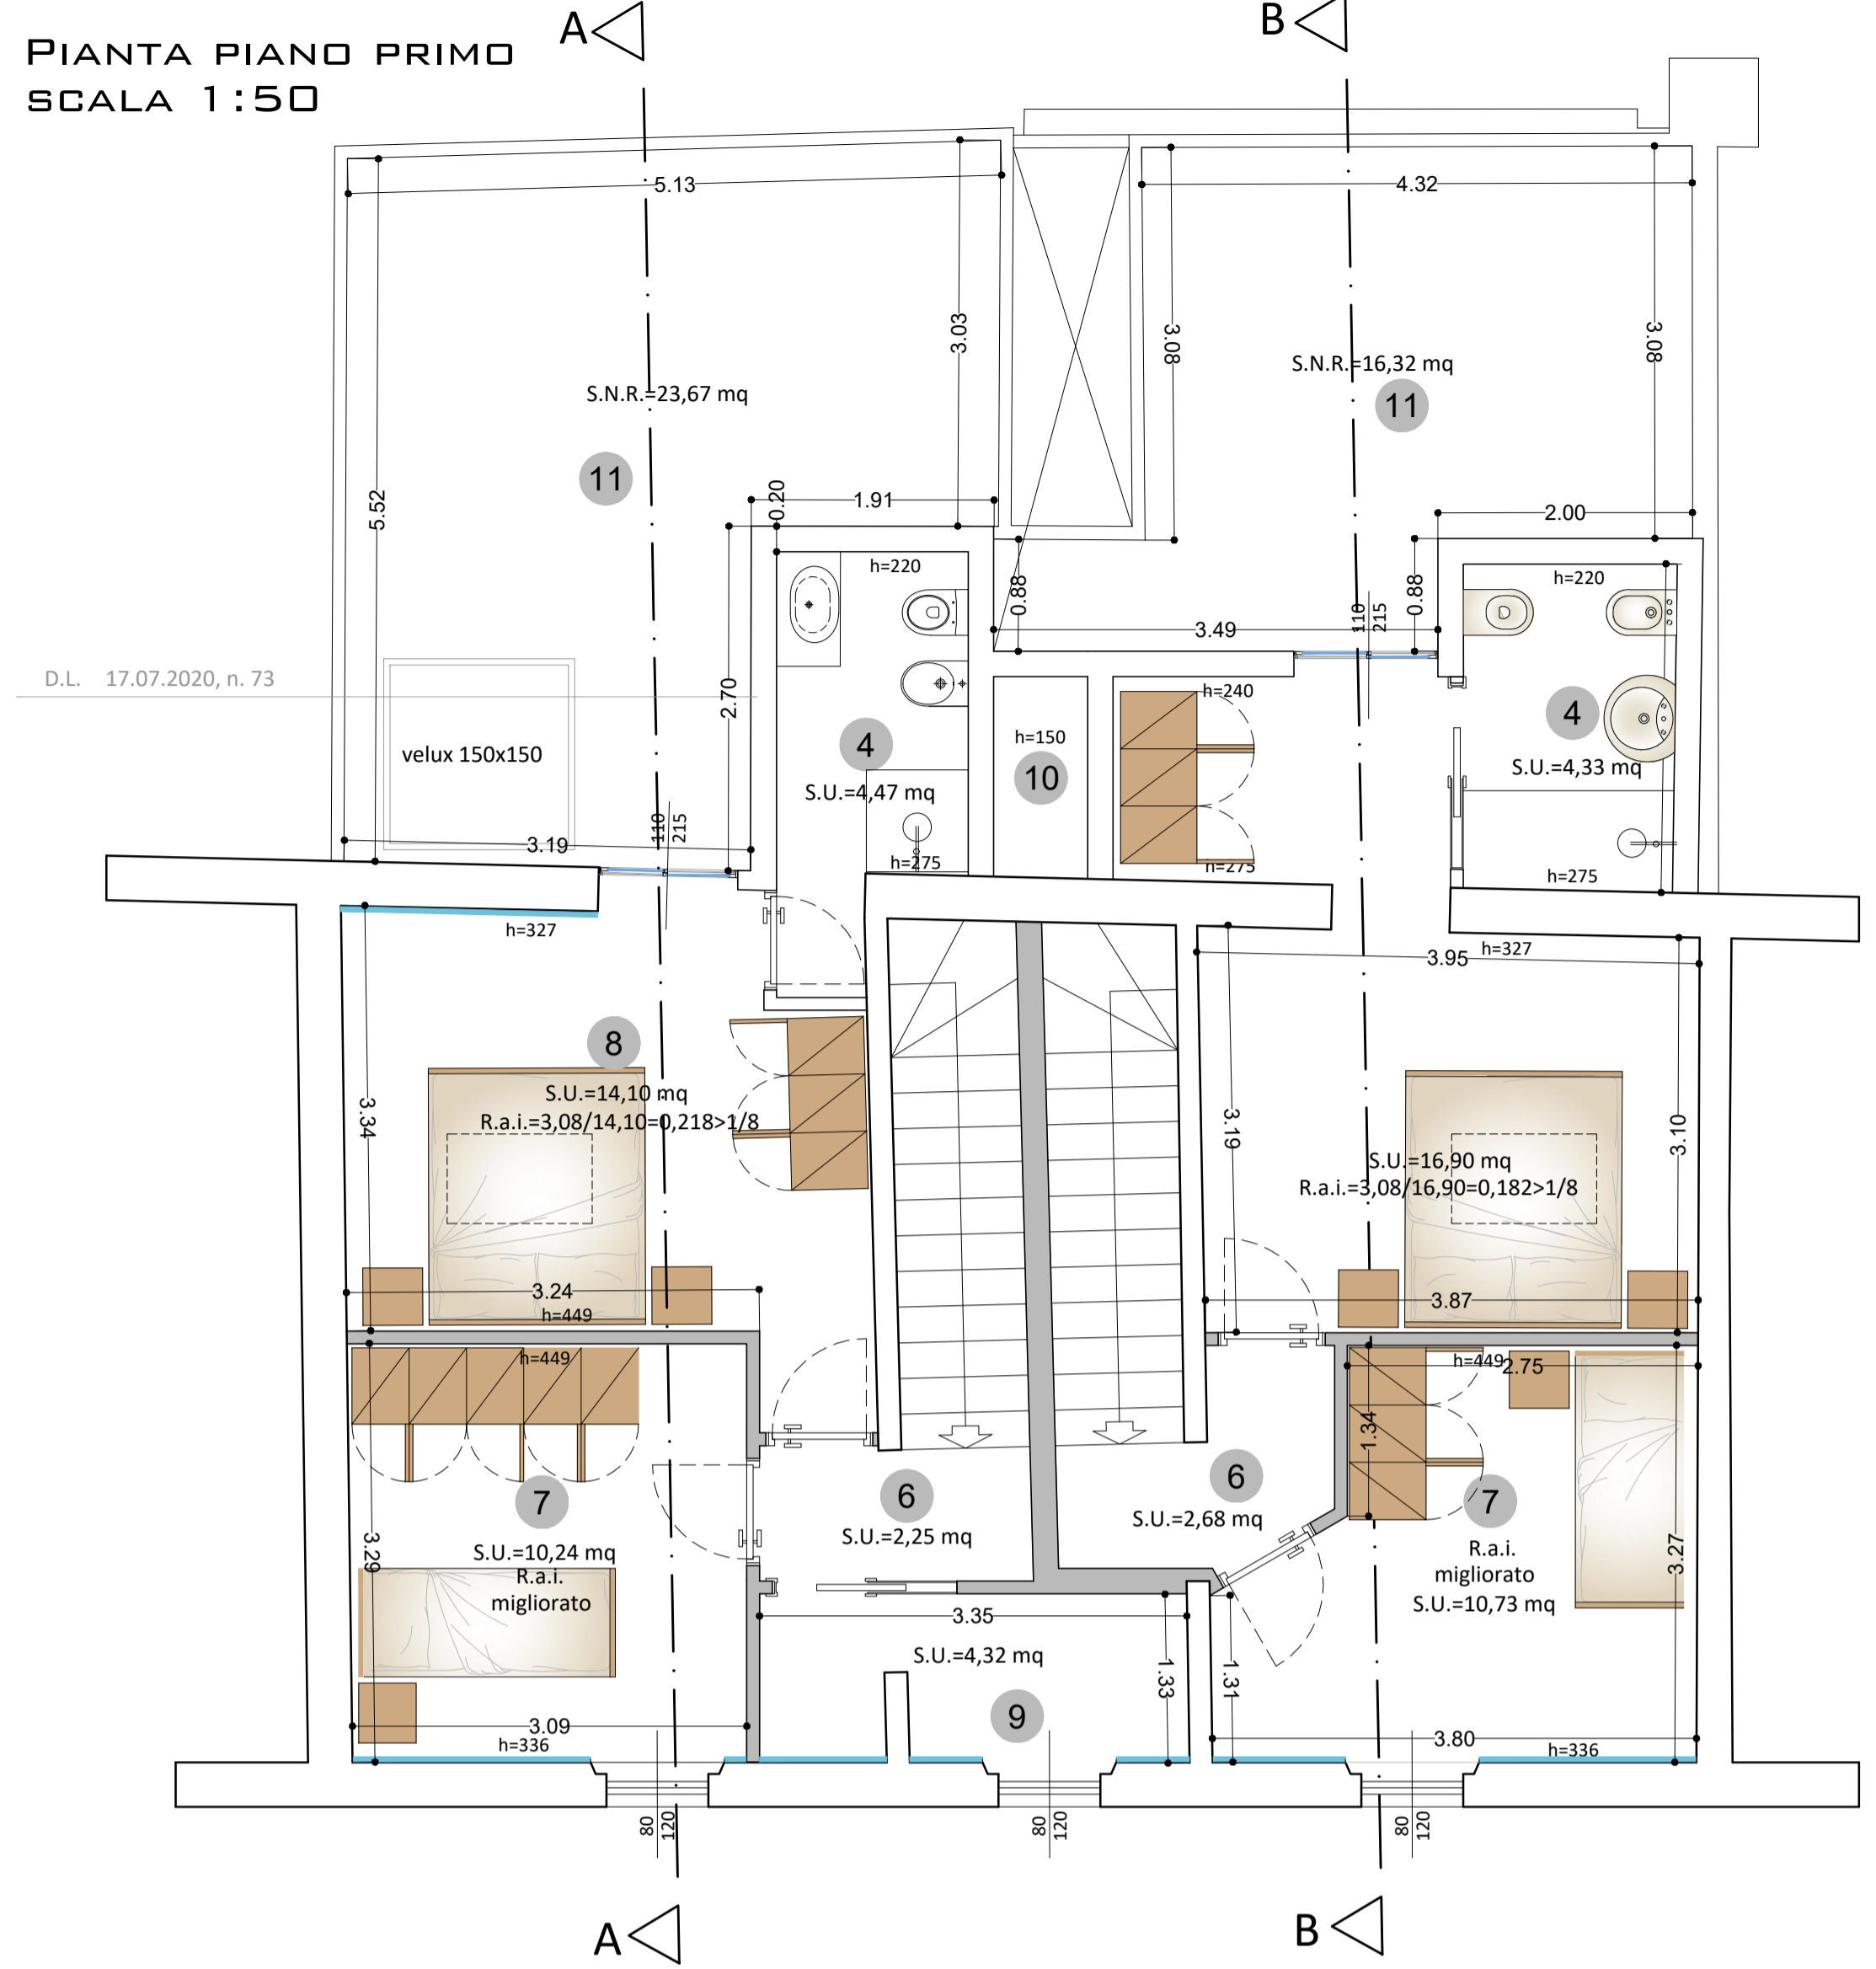

PIANTA PIANO PRIMO
SCALA 1:50