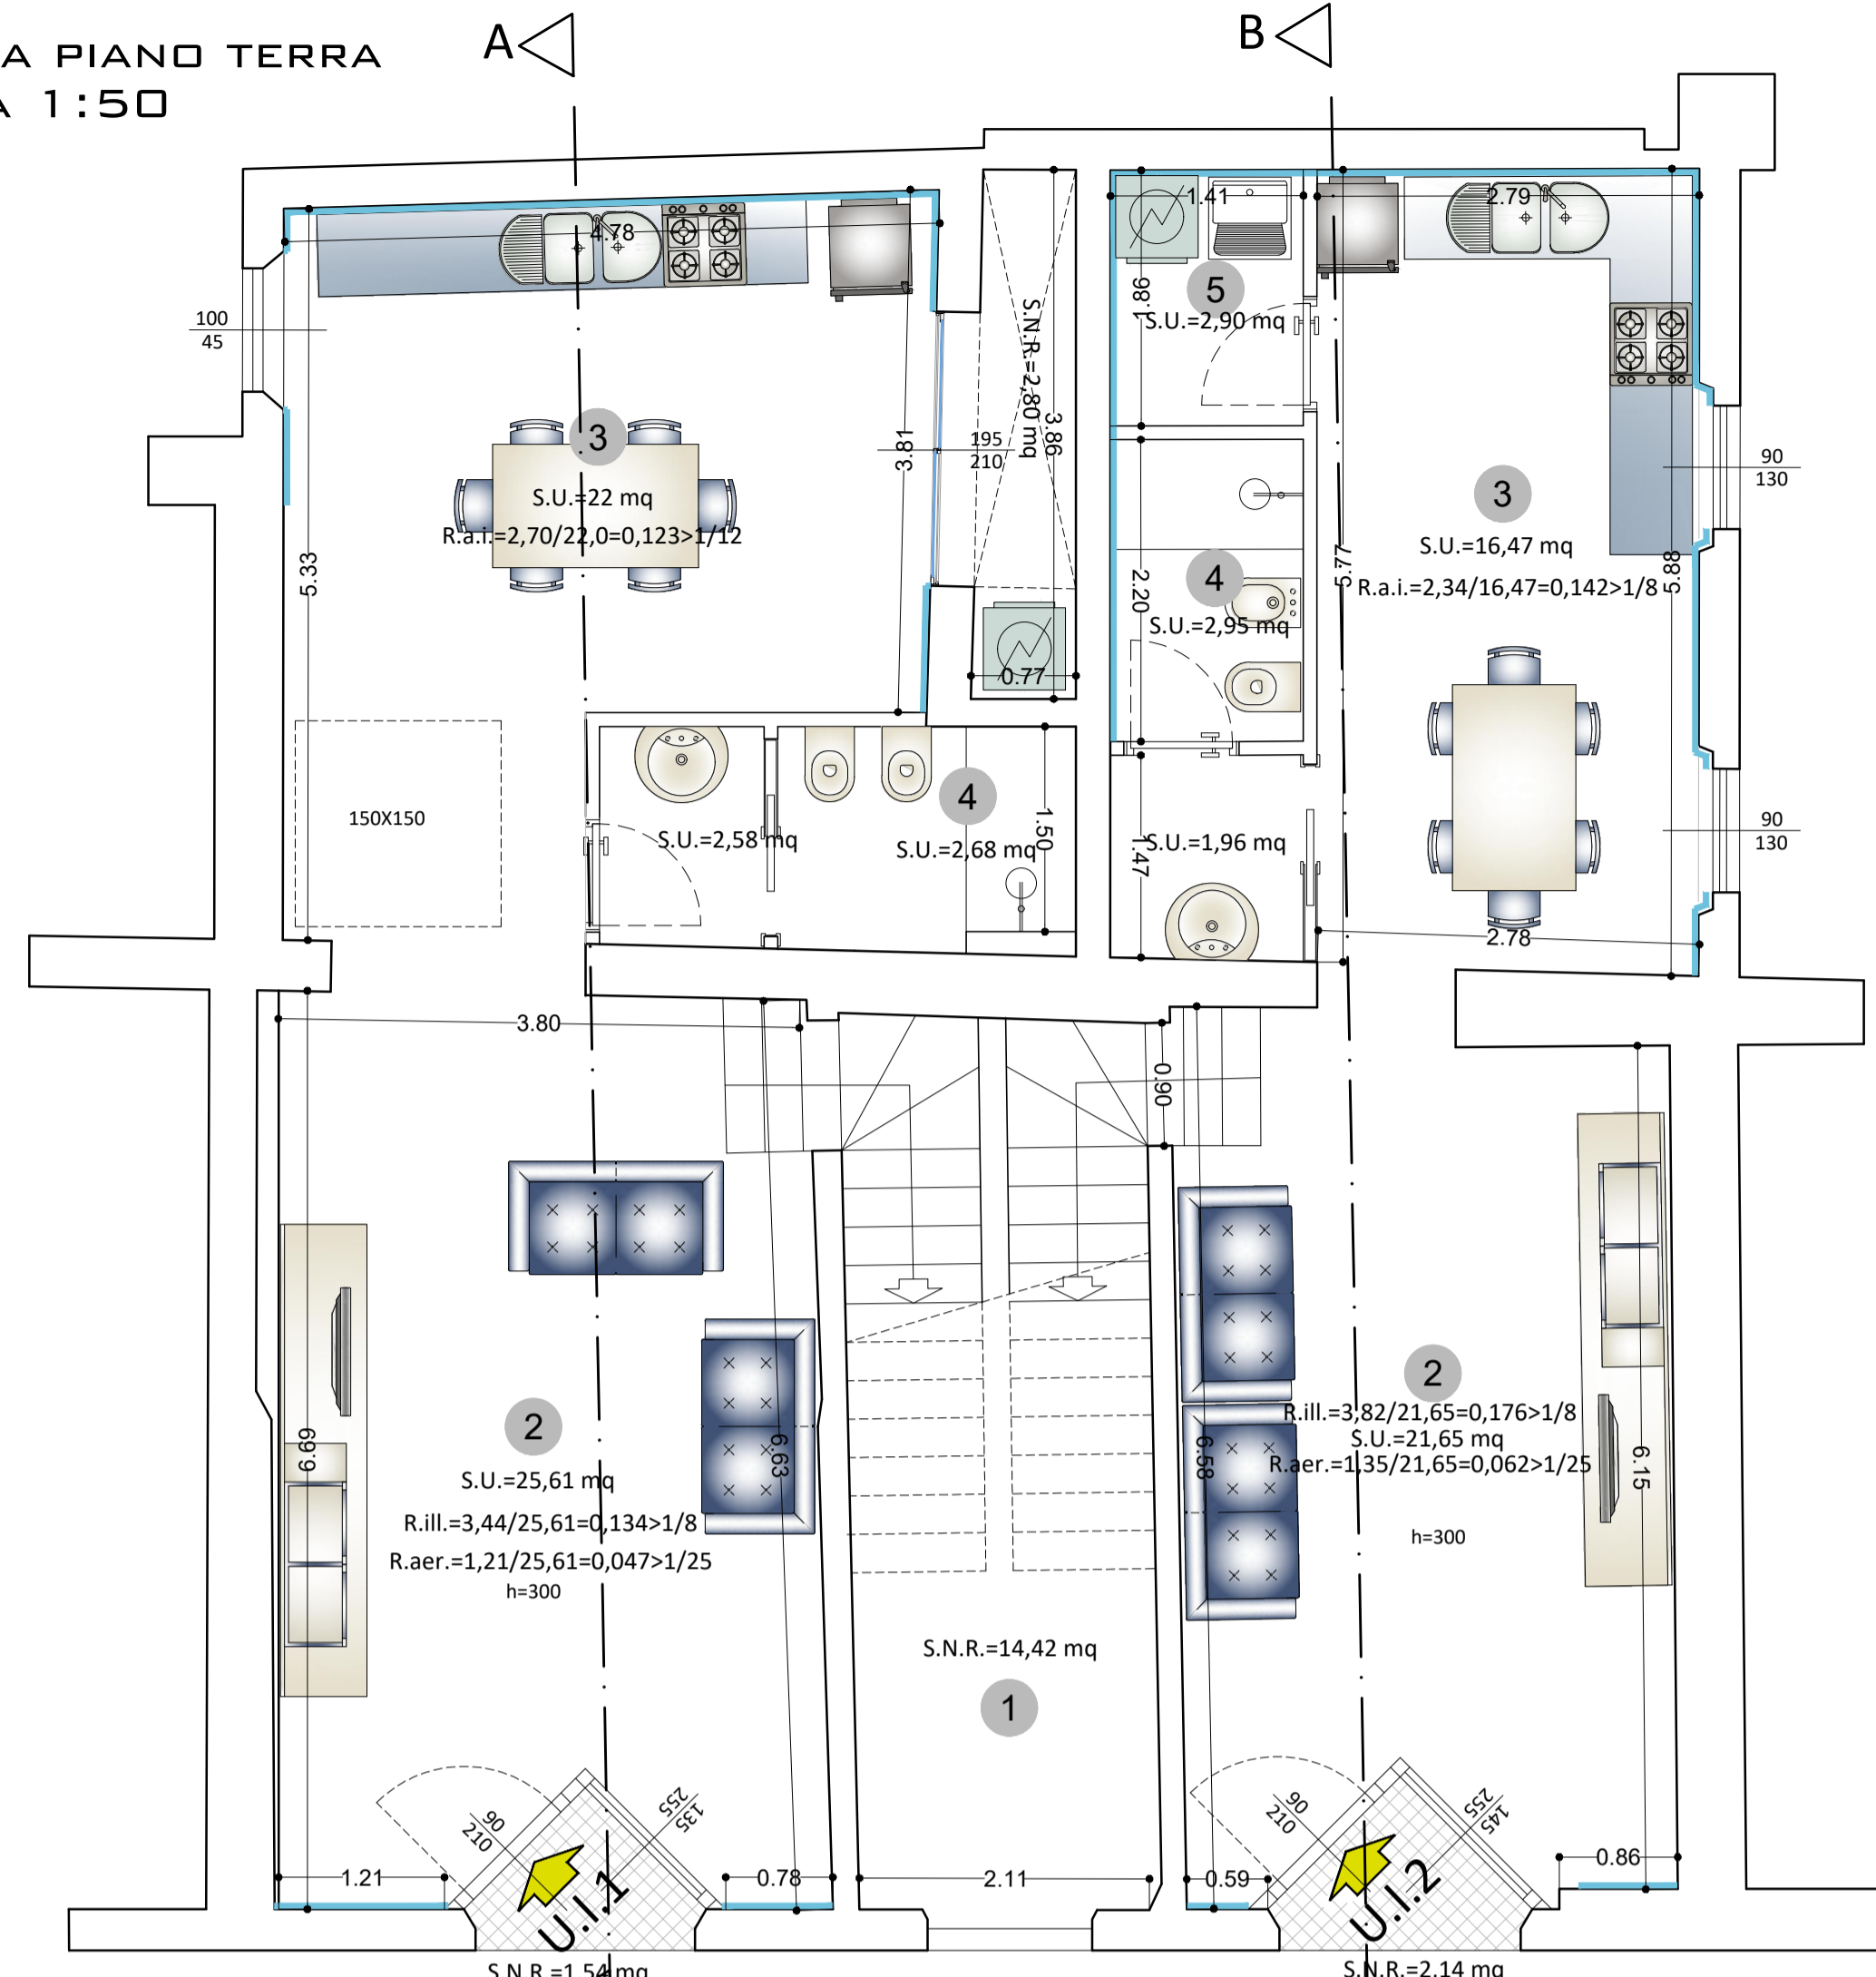

PIANTA PIANO PRIMO
SCALA 1:50

Ristrutturazione edilizia
con cambio di destinazione
d'uso di edificio sito in
Via Verdi 20, 22, 24

Progettista

Arch. Luca Guerrini

BLU ENGINEERING S.R.L.
VIA CAVALIERE, 21 - SASSOFERRATO (AN)

Committente:

LTT HOLDING s.r.l.

**Progetto architettonico
arredi**

Tavola

5 B

PIANTA PIANO TERRA
SCALA 1:50