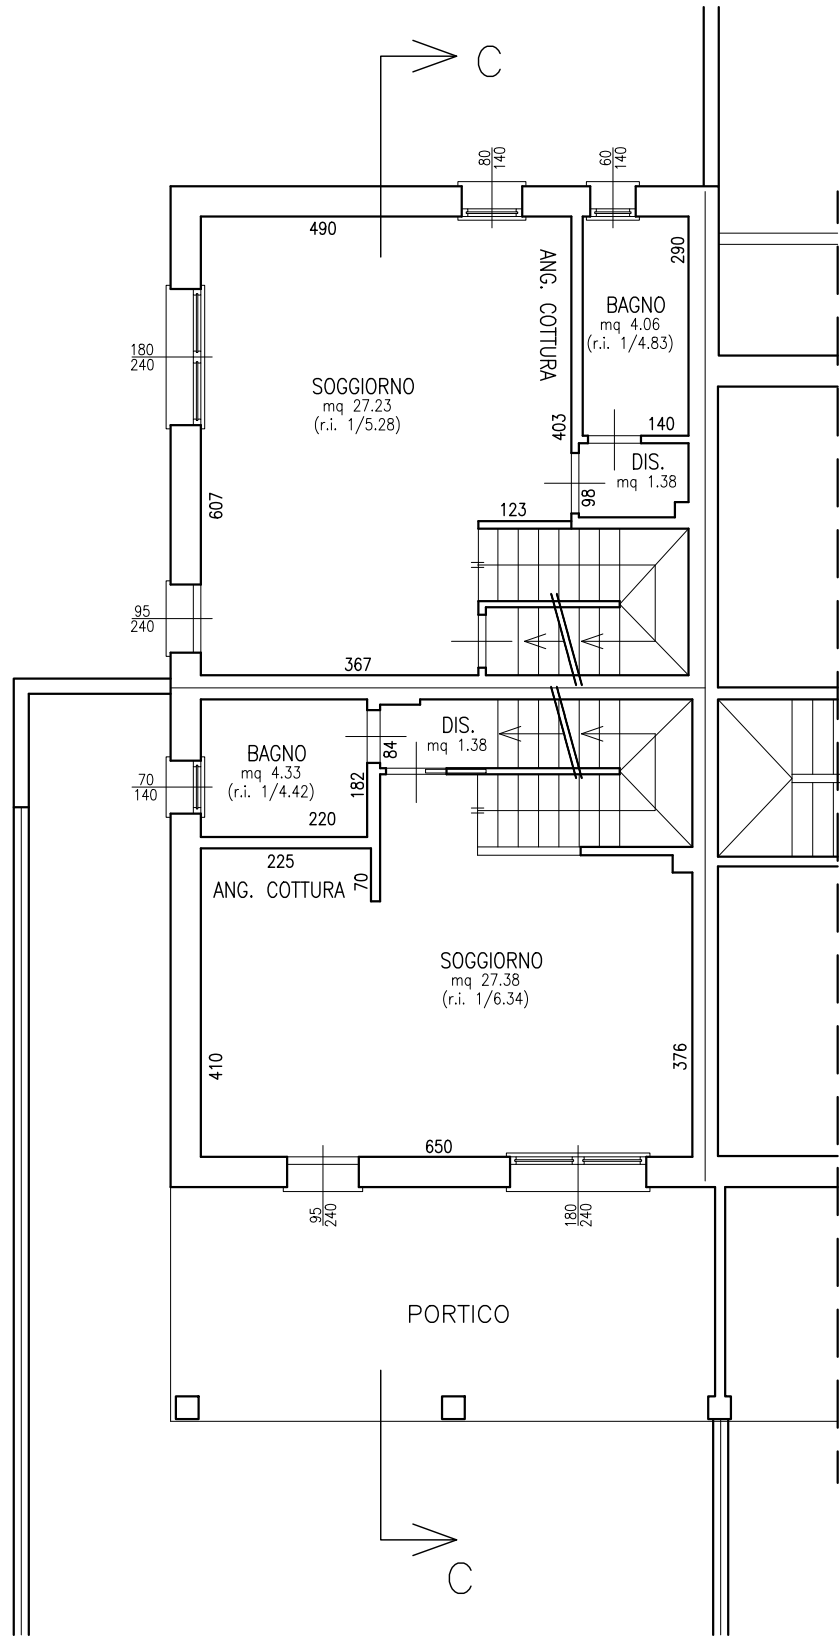

VIA DIEGARO PIEVESESTINA

P1B

B

FABBRICATO B

ALTRA PROPRIETA'
PORZIONE DI FABBRICATO
CON ABITABILITA' PARZIALE
EAT 465/2011

(I rapporti di illuminazione ed areazione sono al netto di logge e portici in quanto fanno riferimento alla normativa in vigore nel 2009 epoca di approvazione del PdC)

NORD

ALTRA PROPRIETA'
 PORZIONE DI FABBRICATO
 CON ABITABILITA' PARZIALE
 EAT 465/2011

FABBRICATO B

(I rapporti di illuminazione ed areazione sono al netto di logge e portici in quanto fanno riferimento alla normativa in vigore nel 2009 epoca di approvazione del PdC)