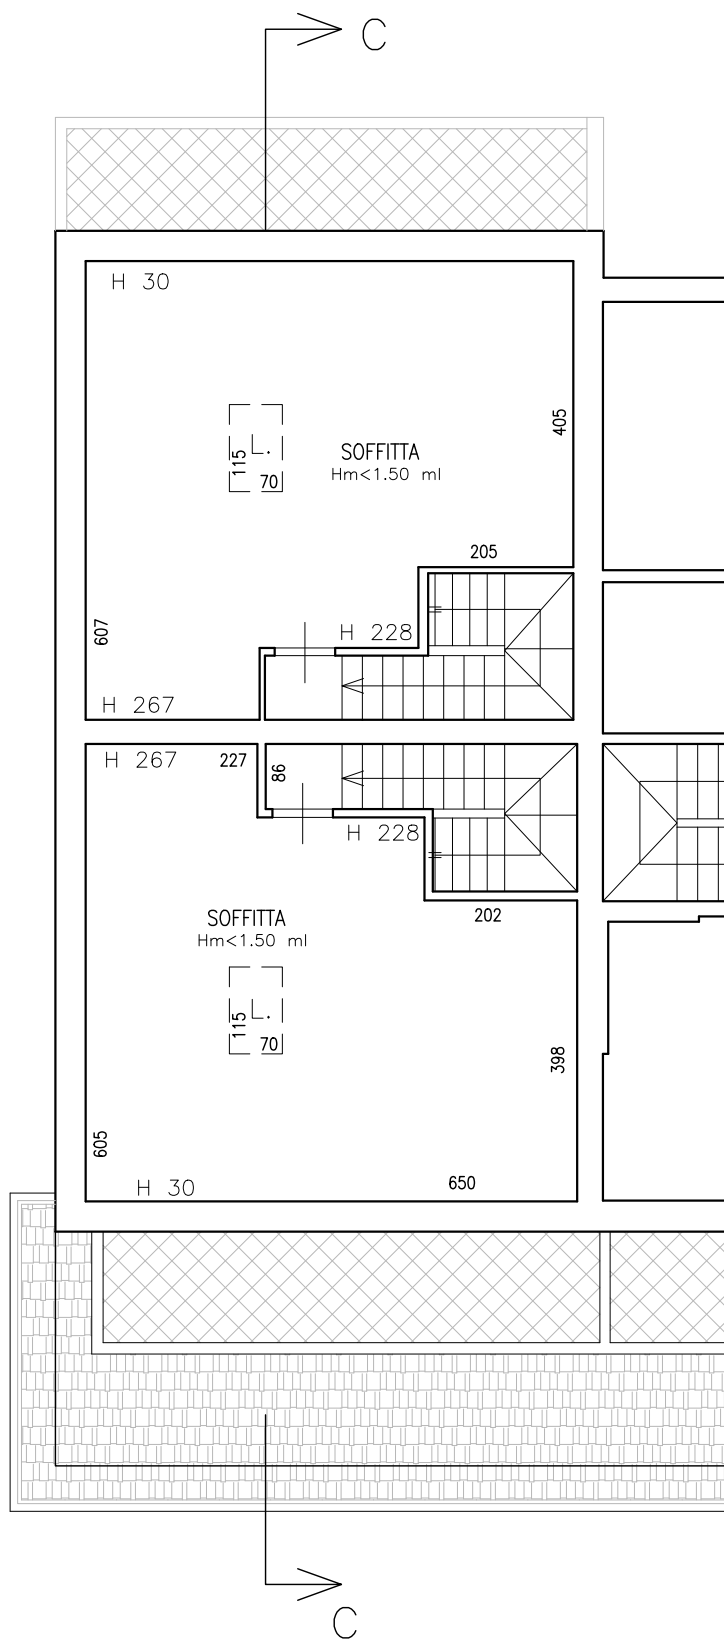

VIA DIEGARO PIEVESESTINA

P1B

B

FABBRICATO B

ALTRA PROPRIETA'
PORZIONE DI FABBRICATO
CON ABITABILITA' PARZIALE
EAT 465/2011

(I rapporti di illuminazione ed areazione sono al netto di logge e portici in quanto fanno riferimento alla normativa in vigore nel 2009 epoca di approvazione del PdC)

NORD

ALTRA PROPRIETA'
 PORZIONE DI FABBRICATO
 CON ABITABILITA' PARZIALE
 EAT 465/2011

FABBRICATO B

(I rapporti di illuminazione ed areazione sono al netto di logge e portici in quanto fanno riferimento alla normativa in vigore nel 2009 epoca di approvazione del PdC)

FABBRICATO B

ALTRA PROPRIETA'
 PORZIONE DI FABBRICATO
 CON ABITABILITA' PARZIALE
 EAT 465/2011

(I rapporti di illuminazione ed areazione sono al netto di logge e portici in quanto fanno riferimento alla normativa in vigore nel 2009 epoca di approvazione del PdC)