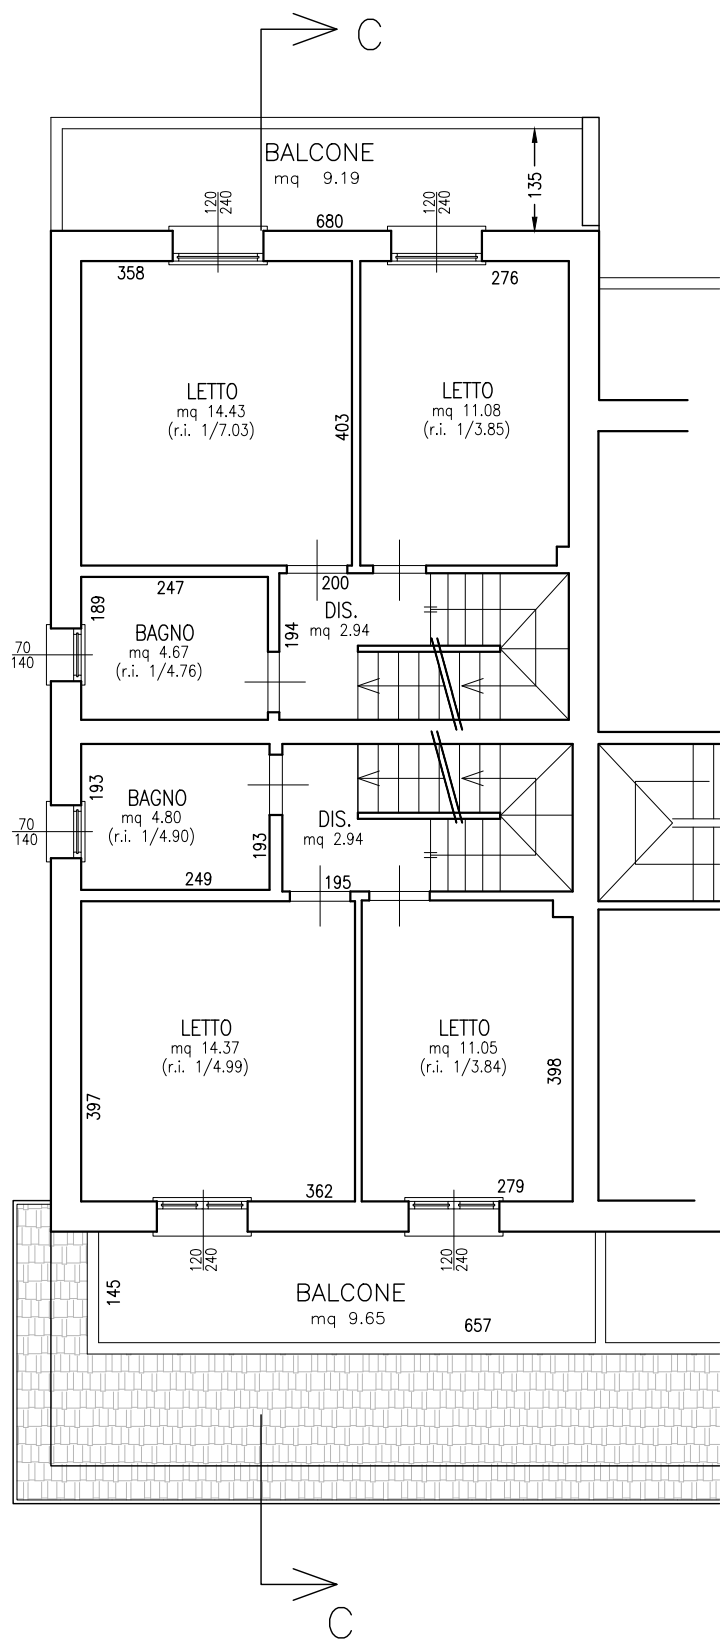

VIA DIEGARO PIEVESESTINA

P1B

B

FABBRICATO B

ALTRA PROPRIETA'
PORZIONE DI FABBRICATO
CON ABITABILITA' PARZIALE
EAT 465/2011

(I rapporti di illuminazione ed areazione sono al netto di logge e portici in quanto fanno riferimento alla normativa in vigore nel 2009 epoca di approvazione del PdC)

NORD

ALTRA PROPRIETA'
 PORZIONE DI FABBRICATO
 CON ABITABILITA' PARZIALE
 EAT 465/2011

FABBRICATO B

(I rapporti di illuminazione ed areazione sono al netto di logge e portici in quanto fanno riferimento alla normativa in vigore nel 2009 epoca di approvazione del PdC)