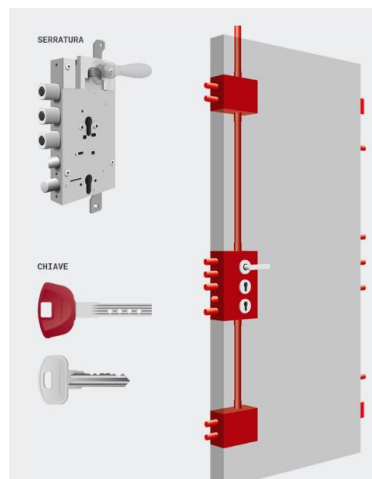

TR601

Caratteristiche

Porta blindata classe 4 antieffrazione, isolamento acustico da 40 dB.
Trasmittanza termica Ud da 1,4 W/m² K.
Serratura con doppio cilindro.
Lamiera esterna elettrozincata spessore 12/10
Rinforzi interni in acciaio antitaglio
Cerniere registrabili su due assi
Telaio in acciaio 20/10
Spioncino panoramico
Limitatore di apertura
Soglia mobile parafreddo

Dim. larghezza

Dim. altezza

80 / 85 / 90 cm
210 cm

Colori

pannelli: (int.) bianco + (est.) noce dogato
maniglia: argento / bronzo (satinato)

Suggerimenti e riferimenti

BLINDATE