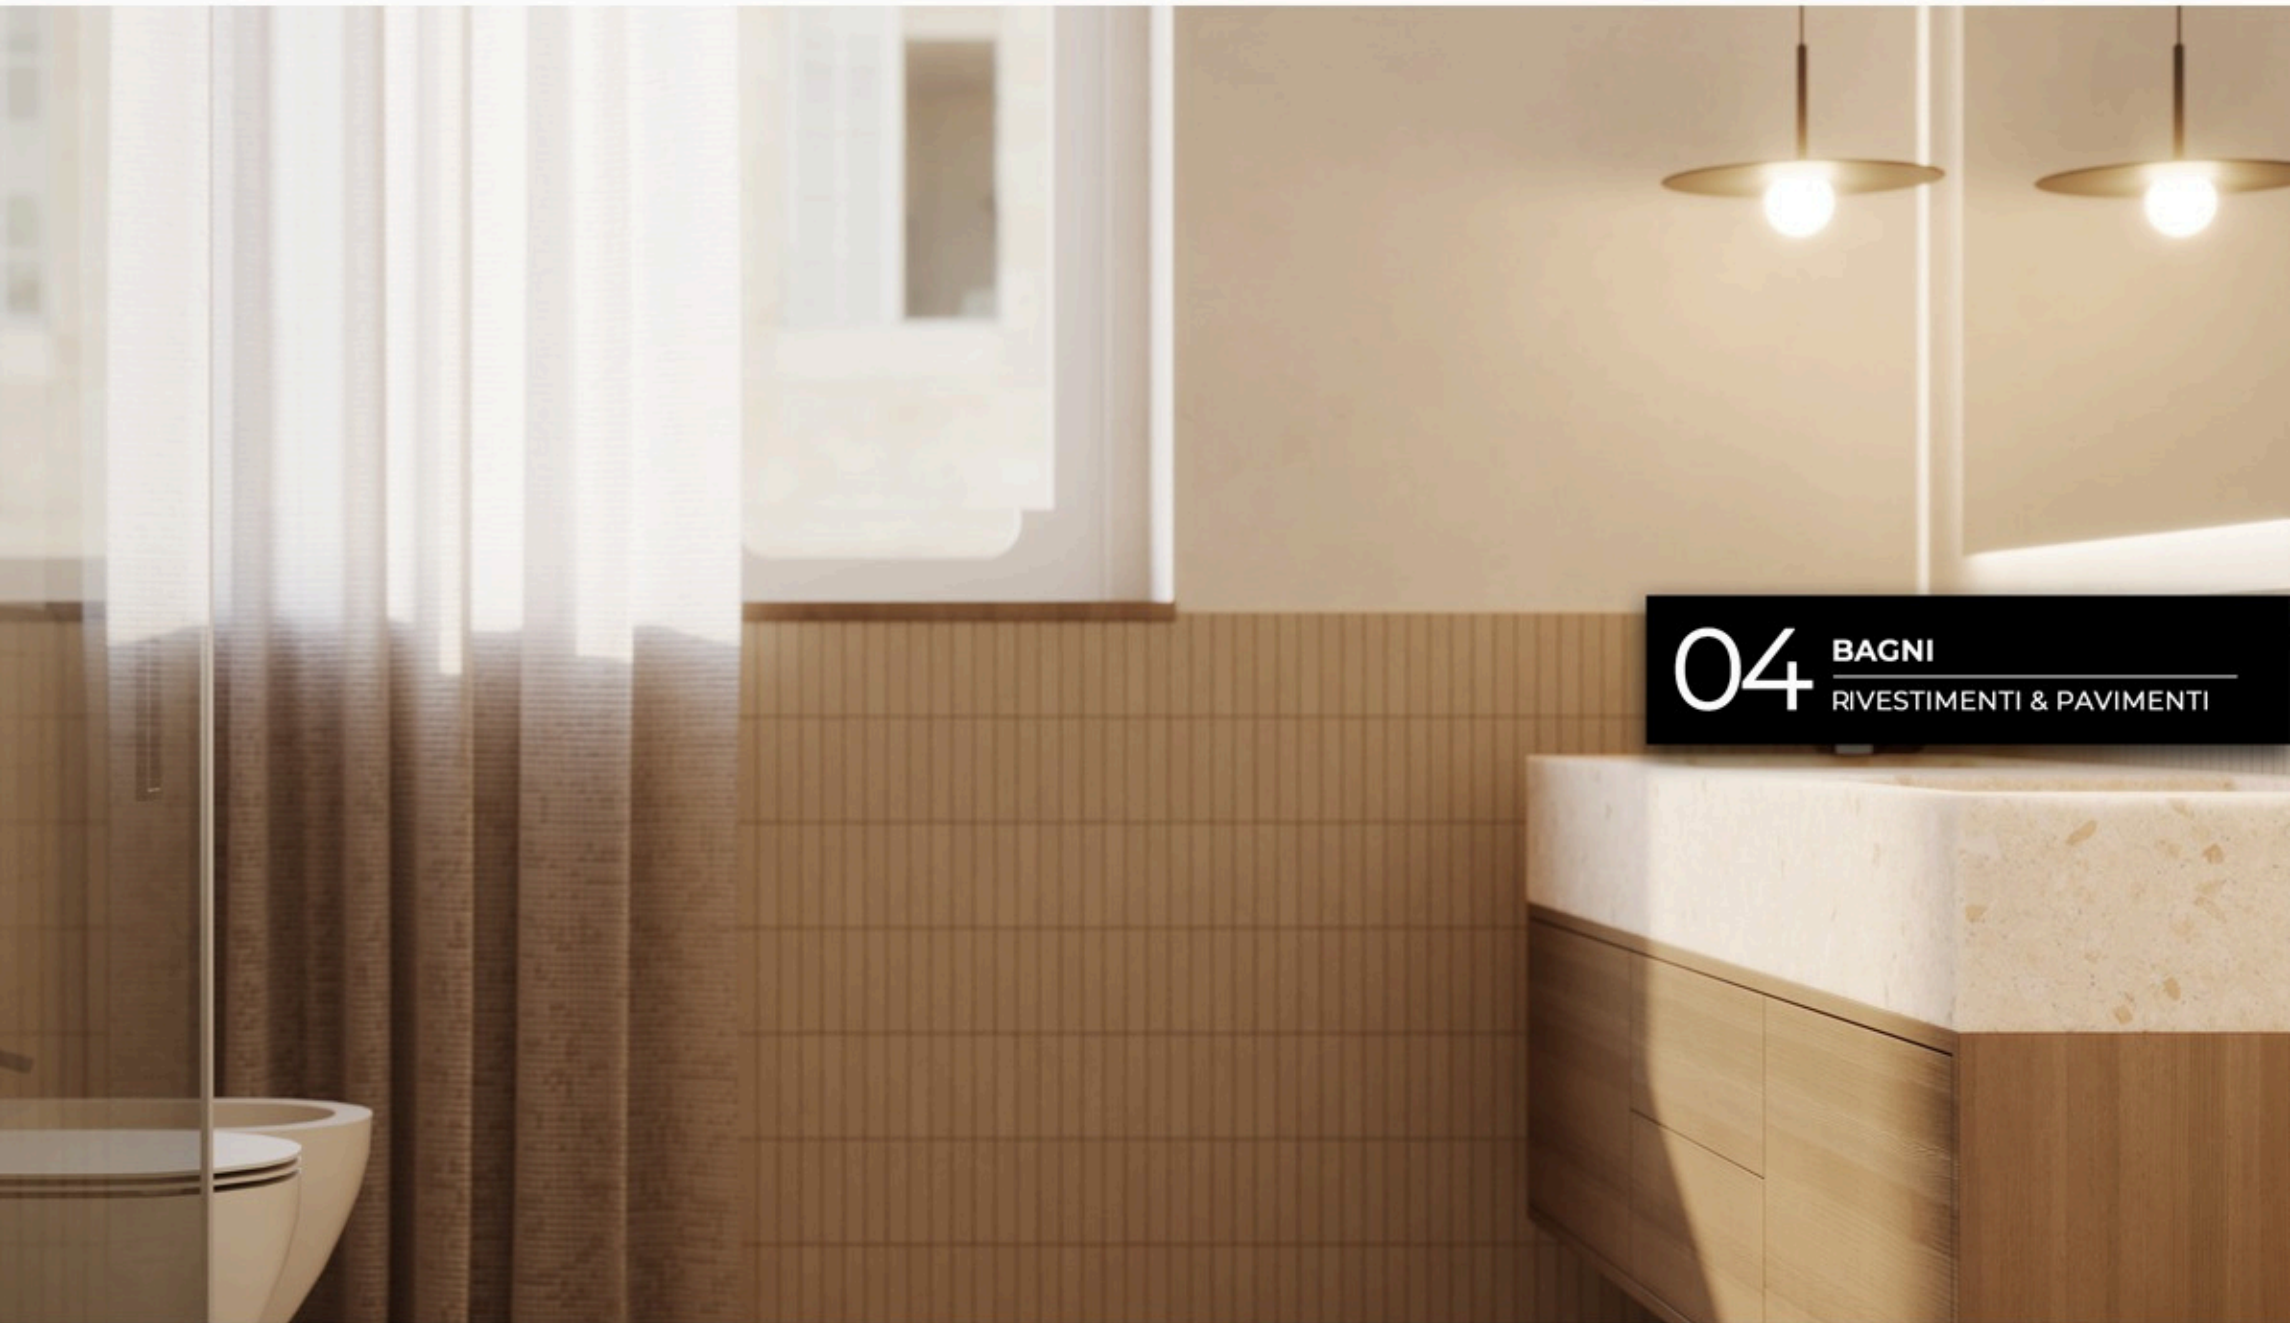

04

BAGNI

RIVESTIMENTI & PAVIMENTI