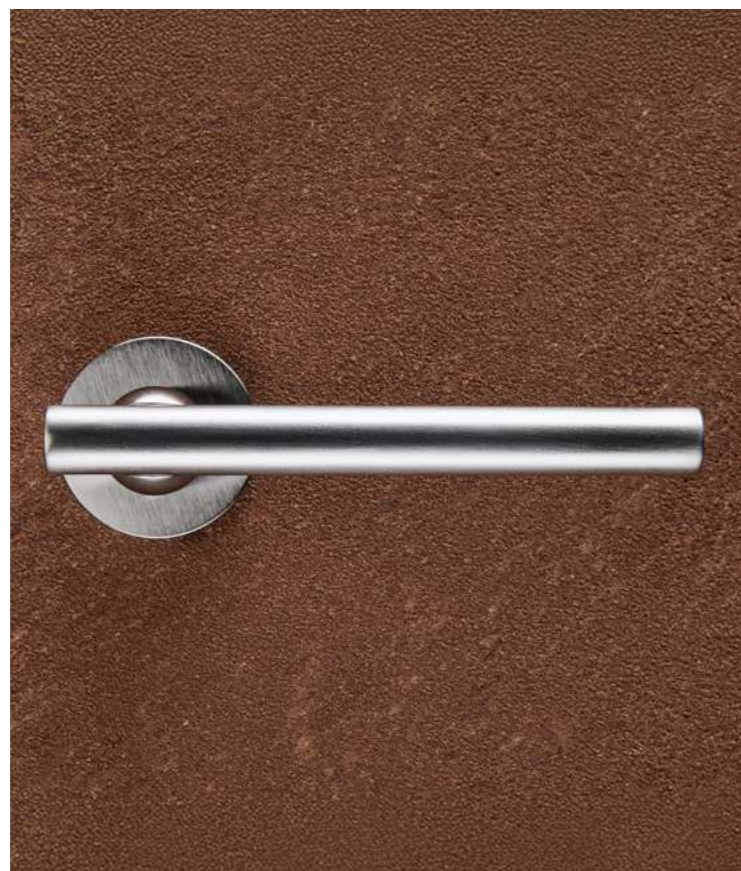

STILO | PLANET Q | DANTE
OLIVARI

EM

MANIGLIA OPZIONE A
Modello: Stilo
Finitura: cromo satinato

MANIGLIA OPZIONE B
Modello: Planet Q
Finitura: cromo satinato

MANIGLIA FINESTRA
Modello: Stilo
Finitura: cromo satinato

MANIGLIA FINESTRA
Modello: Planet Q
Finitura: cromo satinato

NOTTOLINO
Modello: Dante
Finitura: cromo satinato
Maniglia con rosetta
tonda e chiave

38