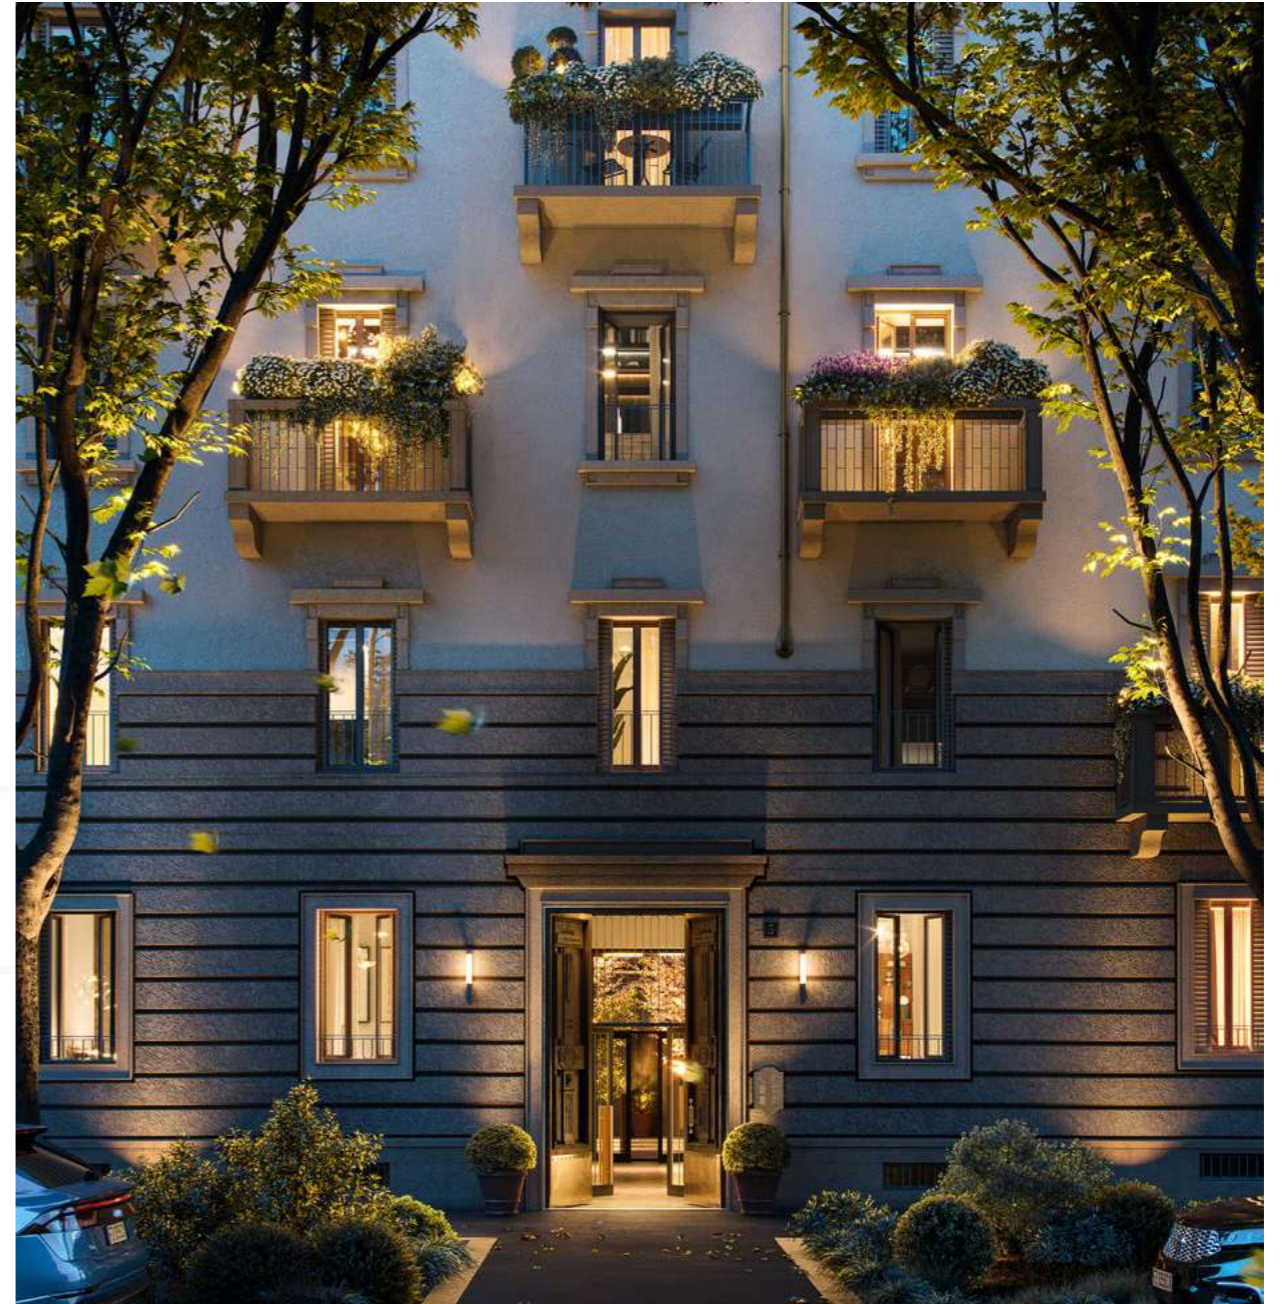

5

6

UN GRANDE CLASSICO SA COME ABBRACCIARE IL TEMPO.

In **via Castel Morrone 5 a Milano**, all'angolo con via Goldoni, sorge **Castel Morrone**.

L'iniziativa residenziale che riqualifica completamente un elegante palazzo storico, traghettandolo nella dimensione del residenziale contemporaneo d'eccezione.

L'**eleganza originaria** di questo pittoresco edificio viene valorizzata e impreziosita con design, soluzioni tecnologiche e servizi pensati per soddisfare le richieste del residenziale moderno.

Sfogliando questo capitolato sarà semplice scegliere materiali, finiture e componenti per rendere ancora più unica la tua casa firmata **Castel Morrone**.