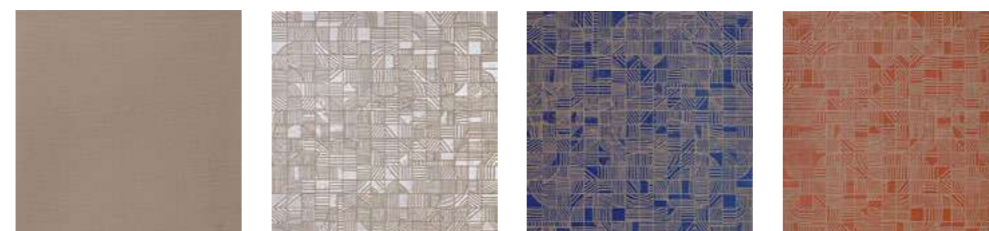

Colorazione

UNI BEIGE

SEGNO BIANCO

SEGNO BLU

SEGNO TERRA