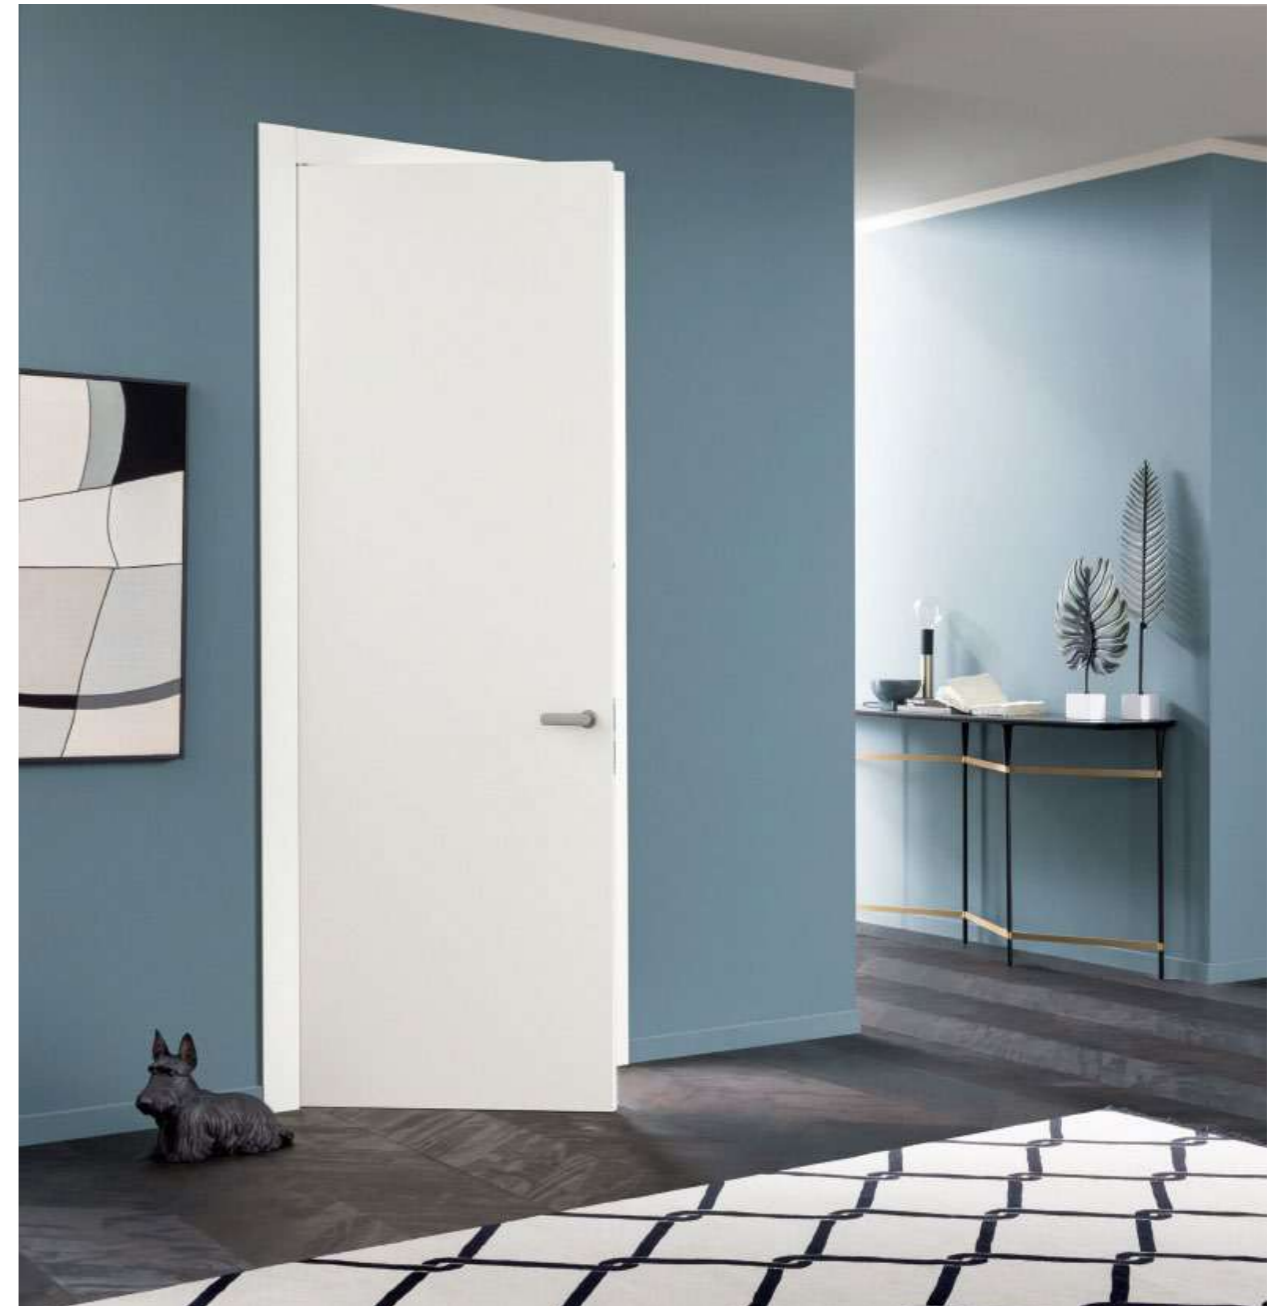

PORTE E MANIGLIE

FILO 55S/T

LUALDI

La porta di design Filo 55s/t si compone di un'anta di spessore 55 mm in legno con struttura tamburata. Viene proposta completa di serratura magnetica, cerniere a scomparsa e guarnizione di battuta antirumore. Il coprifilo piatto, di spessore 12 mm, è complanare con l'anta lato spingere (filo s) oppure complanare lato a tirare (filo t). Coprifilo telescopico in legno di serie per misure da 105 mm a 130 mm; spessore parete massimo 500 mm.

Finitura: laccato opaco colore da definire
Dimensioni: 70 / 80 x 240 cm *

* Previa verifica compatibilità con altezza interna dei locali