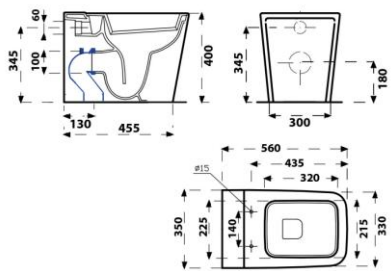

AQUALife o similare
soluzioni per l'arredo bagno

SERIE: KUBE
Vaso e bidet a terra bianco lucido
Forma Quadrata

Sedile ammortizzato quadrato

Disponibilità di altre colorazioni e formati fuori capitolato