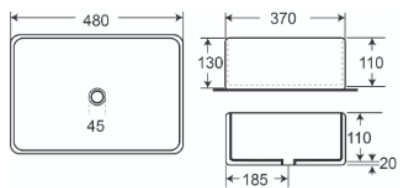

SERIE: Plus in Ceramica
Lavabo da appoggio Ovale e Rettangolare
Bianco lucido

Disponibilità di altre colorazioni e formati fuori capitolato

AZZURRA o similare

TOP LAVABO
SERIE: DEKORATIVO 3D

FORMATO: 100X50 cm
SPESSORE: 6 CM