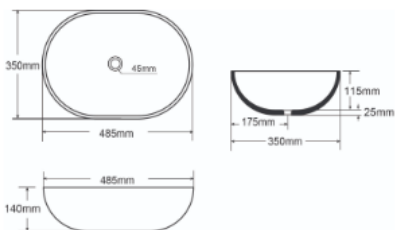

SERIE: Plus in Ceramica
Lavabo da appoggio Ovale e Rettangolare
Bianco lucido

Disponibilità di altre colorazioni e formati fuori capitolato

AZZURRA o similare

TOP LAVABO
SERIE: DEKORATIVO 3D

FORMATO: 100X50 cm
SPESSORE: 6 CM