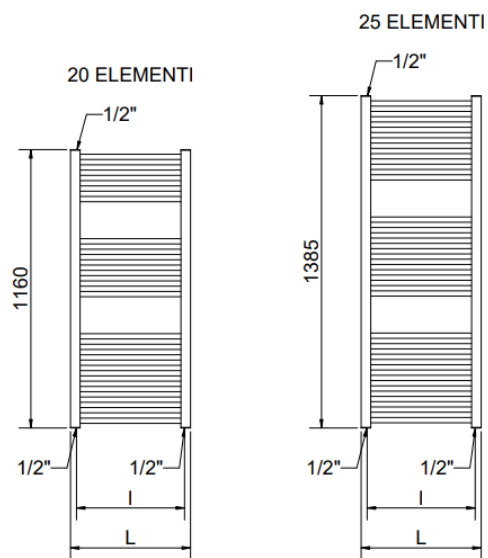

TERMOARREDO

CORDIVARI® o similare

SERIE: LISA 22

Scalda salviette con collettori verticali semiovali in acciaio al carbonio verniciato 30x40 mm.

Corpi radianti orizzontali in acciaio al carbonio verniciato $\varnothing$ 22 mm

COLORE: bianco

Disponibilità di altre colorazioni e formati fuori capitolato