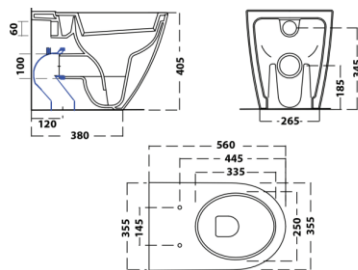

AQUA.lif.e o similare
soluzioni per l'arredo bagno

SERIE: ROUND

Vaso e bidet a terra Round bianco lucido

Forma Rotonda

Sedile ammortizzato round

Disponibilità di altre colorazioni e formati fuori capitolato