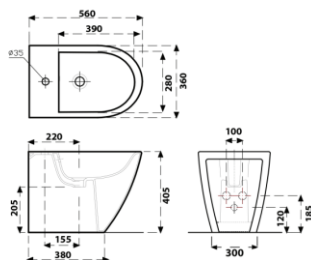

AQUA.lif.e o similare
soluzioni per l'arredo bagno

SERIE: ROUND

Vaso e bidet a terra Round bianco lucido

Forma Rotonda

Sedile ammortizzato round

Disponibilità di altre colorazioni e formati fuori capitolato