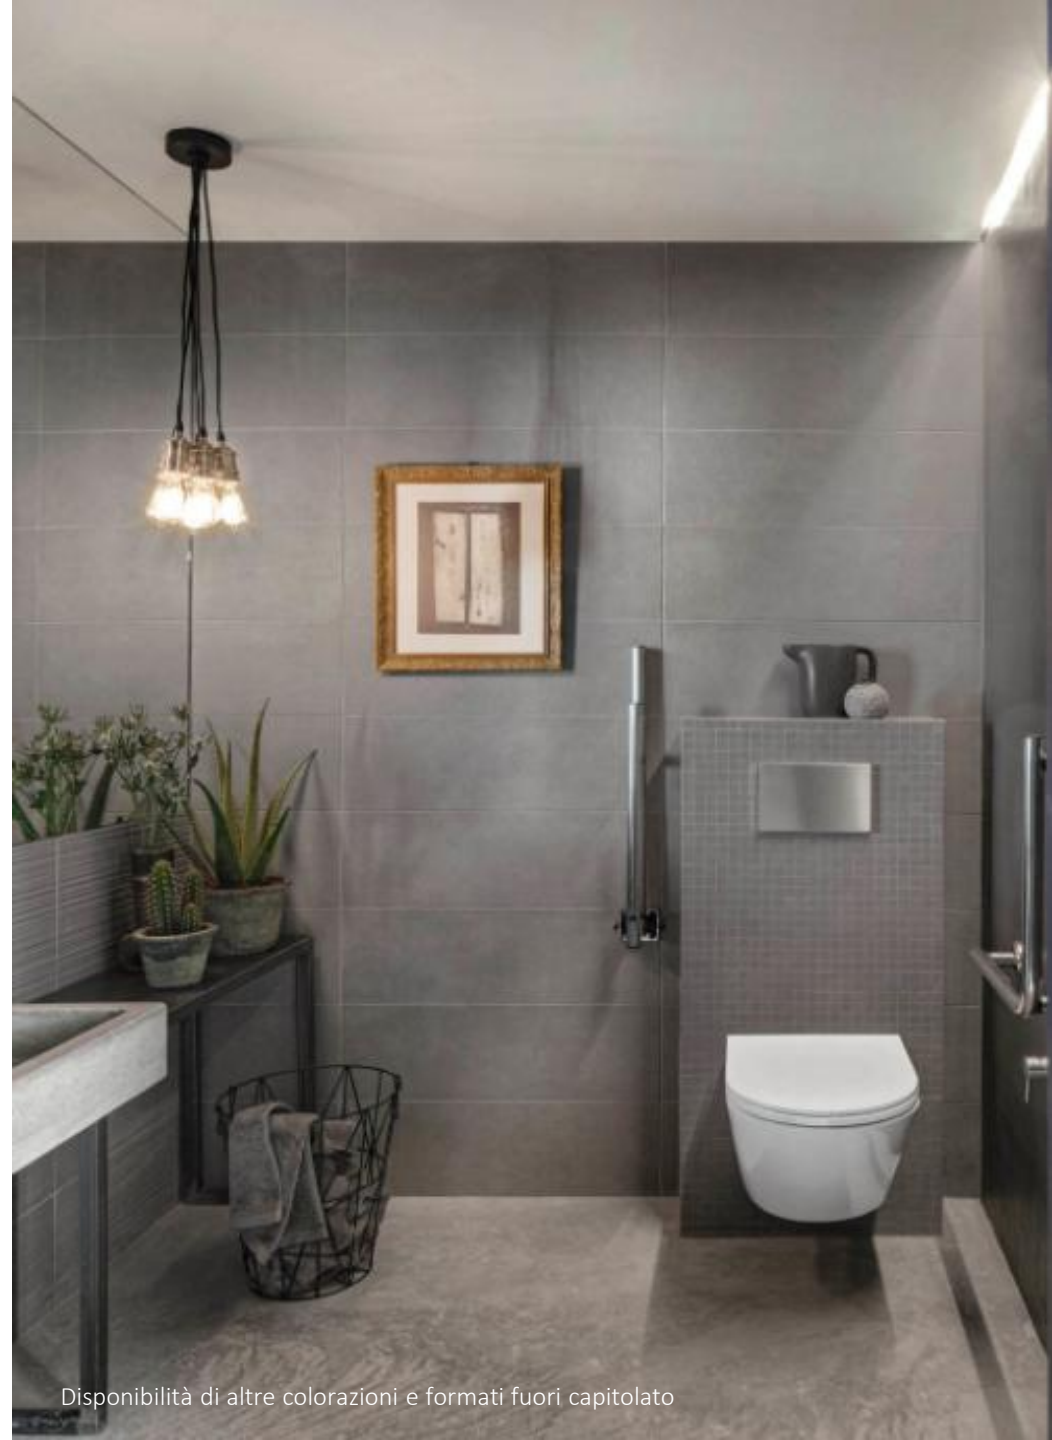

PAVIMENTI E RIVESTIMENTI

MARAZZI o similare

SERIE: CHALK

Rivestimento in pasta bianca effetto resina

FORMATO: 25x76 cm

SPESORE: 9

UTILIZZO: Rivestimento

SAND

GREY

SMOKE

AVIO

BUTTER

Disponibilità di altre colorazioni e formati fuori capitolato