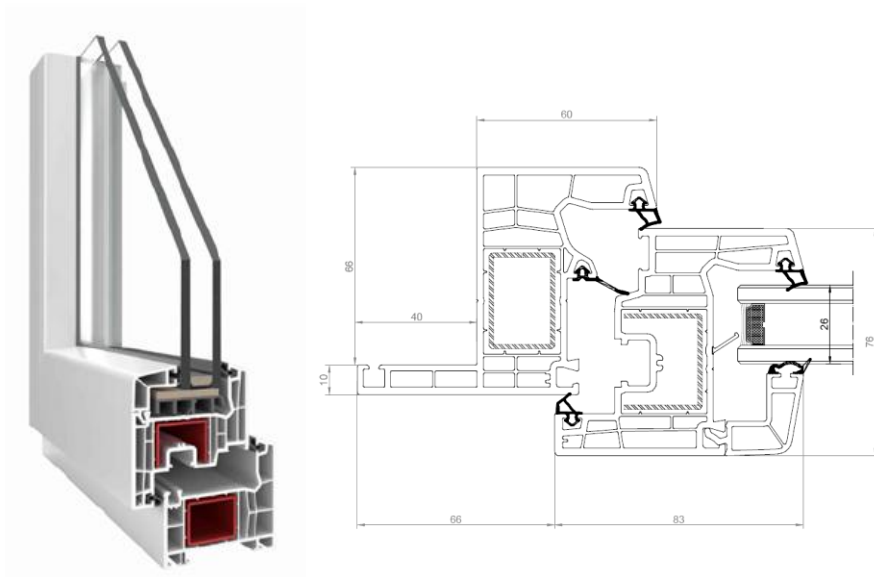

SERRAMENTI ESTERNI

DeCarlo o similare
èkasa group

SERIE: INOVA 76

Finestre e porte finestre in PVC a battente con sistema di tenuta a due guarnizioni, telaio a 5 camere interne con sostegni in acciaio sagomati. Isolamento termico e isolamento acustico

Colore Bianco

Disponibilità di altre colorazioni e formati fuori capitolato