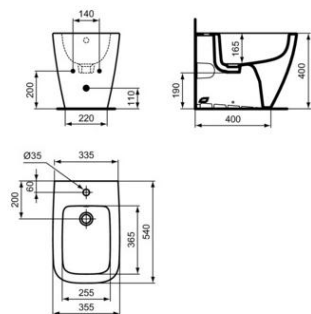

CROSS BEIGE

Disponibilità di altre colorazioni e formati fuori capitolato

Ideal Standard o similare

SERIE: I.LIFE

Vaso e bidet a terra RimLS+ filo parete
Forma quadrata geometrica

Sedile Slim

Disponibilità di altre colorazioni e formati fuori capitolato