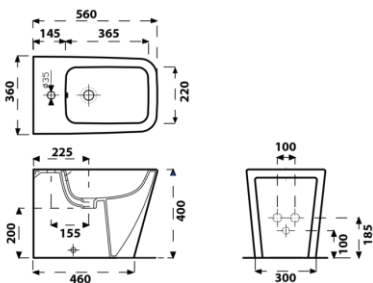

AQUALife o similare
soluzioni per l'arredo bagno

SERIE: KUBE
Vaso e bidet a terra bianco lucido
Forma Quadrata

Sedile ammortizzato quadrato

Disponibilità di altre colorazioni e formati fuori capitolato