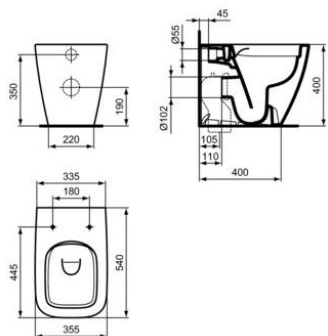

CROSS BEIGE

Disponibilità di altre colorazioni e formati fuori capitolato

Ideal Standard o similare

SERIE: I.LIFE

Vaso e bidet a terra RimLS+ filo parete
Forma quadrata geometrica

Sedile Slim

Disponibilità di altre colorazioni e formati fuori capitolato