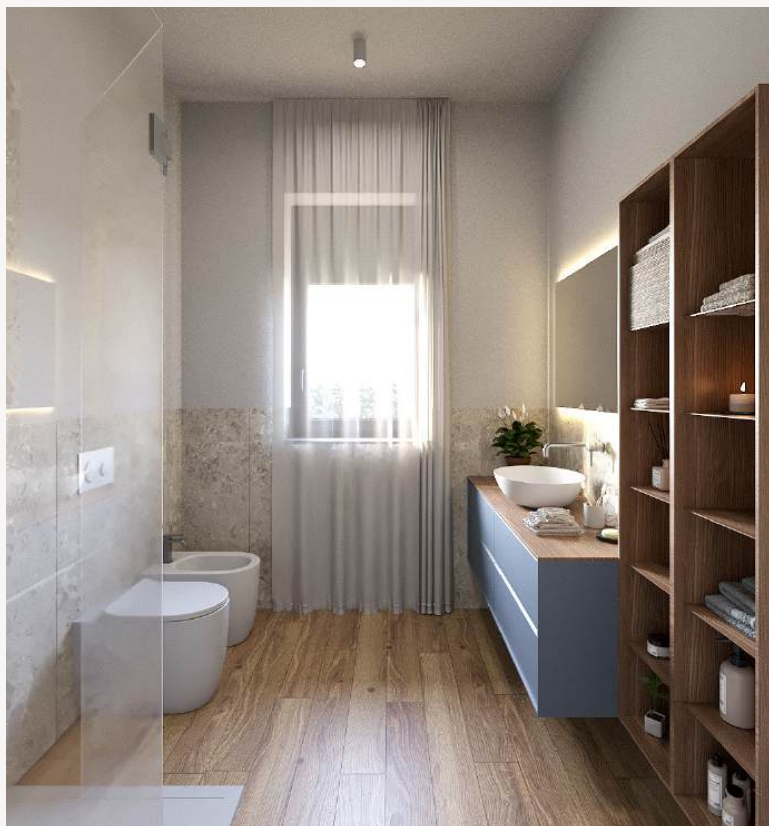

Elementi bagno

Il capitolato prevede la fornitura di tutti gli elementi che compongono il bagno come: sanitari, piatto doccia, rubinetteria e lavabo.

I brand selezionati sono caratterizzati da un design innovativo che combina estetica e praticità.

■ Ideal Standard

Sanitari
Modello Blend Curve
Filomuro, bianco

■ Ideal Standard

Rubinetteria
Modello Ceraline
Cromato

■ Ideal Standard

Piatto doccia
Modello Ultraflat
Bianco

■ Ideal Standard

Lavabo semicolonna
Modello I.Life B
Bianco