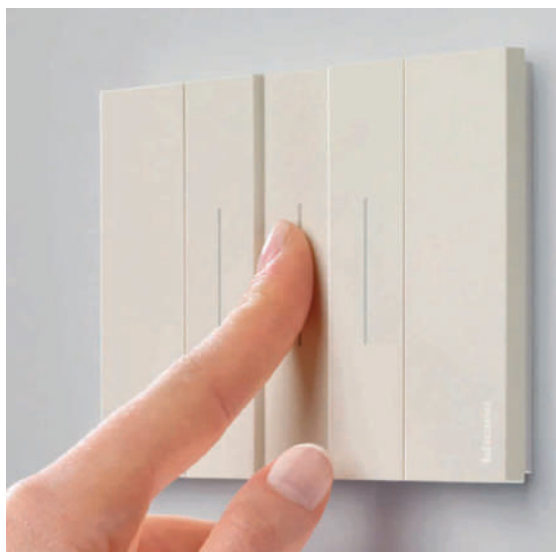

CONTROLLA LA TUA CASA

Grazie alla domotica, è possibile controllare diversi dispositivi da remoto. È possibile **abbassare le tapparelle, accendere e spegnere il riscaldamento e il raffrescamento**, il tutto comodamente tramite smartphone. La domotica rappresenta un passo avanti verso un futuro in cui la casa diventa più di un semplice luogo in cui vivere. È un abbraccio tecnologico che trasforma gli spazi, rendendo ogni gesto quotidiano più facile e sicuro.

Gli appartamenti saranno progettati per il posizionamento di piani cottura ad induzione.

Le porte interne completeranno le stanze che renderanno unica la tua abitazione. Saranno di marca **Cocif** collezione Rubicone, modello Gallia RB, colore bianco.