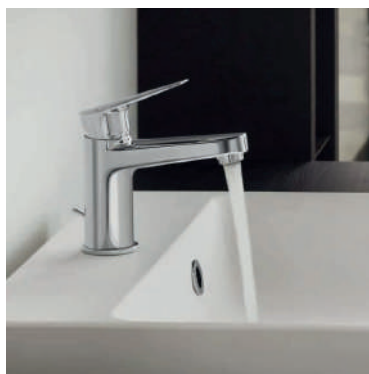

IL TUO SPAZIO INTIMO

RIVESTIMENTO BAGNO

**GRES
EFFETTO PIETRA**

Collezione EVOQ
Formato 60x60cm

Piastrella di alta qualità, caratterizzata da un design elegante e moderno con un aspetto naturale e raffinato. Il formato 60x60 cm è molto apprezzato per la sua versatilità, che consente di adattarsi facilmente a vari ambienti.

Bianco

Polvere

Nero

Cotto π Petrus

14

SANITARI
Collezione LIFE B
Tipologia sospeso

RUBINETTERIA
Collezione RED

RUBINETTERIA
Collezione BLUES

I marchi storici che abbiamo selezionato propongono accessori e tecnologie per il bagno, ideali per arricchire e rifinire con eleganza lo spazio più intimo della casa.

RAFFRESCA IL TUO SPAZIO

Grazie all'idrosplit, la temperatura nella stanza rimane costantemente fresca e piacevole. Un sistema che garantisce un ambiente sempre rinvigorito, senza sbalzi termici, creando una sensazione di brezza continua.