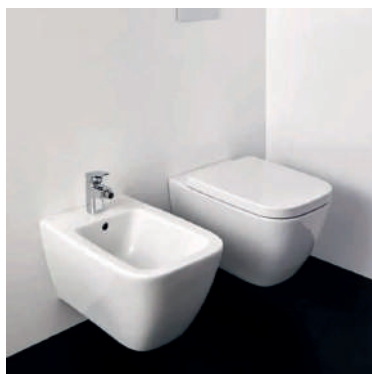

IL TUO SPAZIO INTIMO

RIVESTIMENTO BAGNO

**GRES
EFFETTO PIETRA**

Collezione EVOQ
Formato 60x60cm

Piastrella di alta qualità, caratterizzata da un design elegante e moderno con un aspetto naturale e raffinato. Il formato 60x60 cm è molto apprezzato per la sua versatilità, che consente di adattarsi facilmente a vari ambienti.

Bianco

Polvere

Nero

Cotto π Petrus

14

SANITARI
Collezione LIFE B
Tipologia sospeso

RUBINETTERIA
Collezione RED

RUBINETTERIA
Collezione BLUES

I marchi storici che abbiamo selezionato propongono accessori e tecnologie per il bagno, ideali per arricchire e rifinire con eleganza lo spazio più intimo della casa.

RAFFRESCA IL TUO SPAZIO

Grazie all'idrosplit, la temperatura nella stanza rimane costantemente fresca e piacevole. Un sistema che garantisce un ambiente sempre rinvigorito, senza sbalzi termici, creando una sensazione di brezza continua.