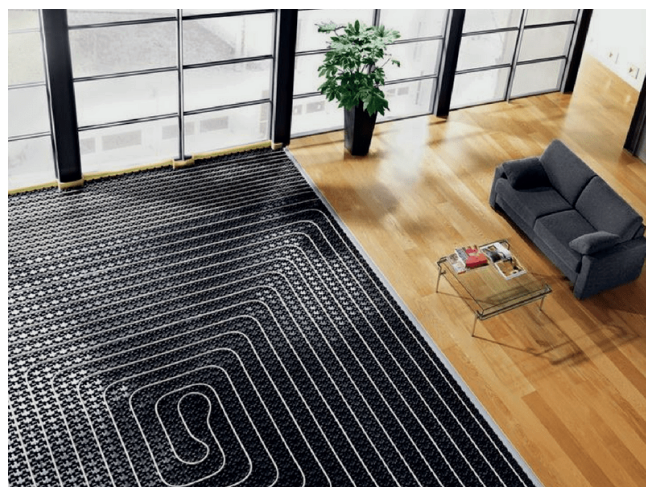

Le finiture degli interni, come tocchi d'arte, si intrecciano con l'architettura prestigiosa, creando armonie che parlano di eleganza. Ogni dettaglio, curato e raffinato, si fonde con l'insieme, dove bellezza e design si abbracciano in un equilibrio perfetto.

12

EFFICIENZA E COMFORT

Il riscaldamento a pavimento accoglie la casa con un abbraccio discreto, diffondendo un calore che avvolge ogni angolo, come una carezza gentile sotto i piedi. Un comfort silenzioso che rende ogni passo un'esperienza di benessere, trasformando la casa in un rifugio intimo e accogliente.

I pannelli fotovoltaici, custodi della luce, trasformano il sole in energia, regalando risparmio e rispetto per la terra, un gesto semplice che fa risplendere la casa di sostenibilità e futuro.