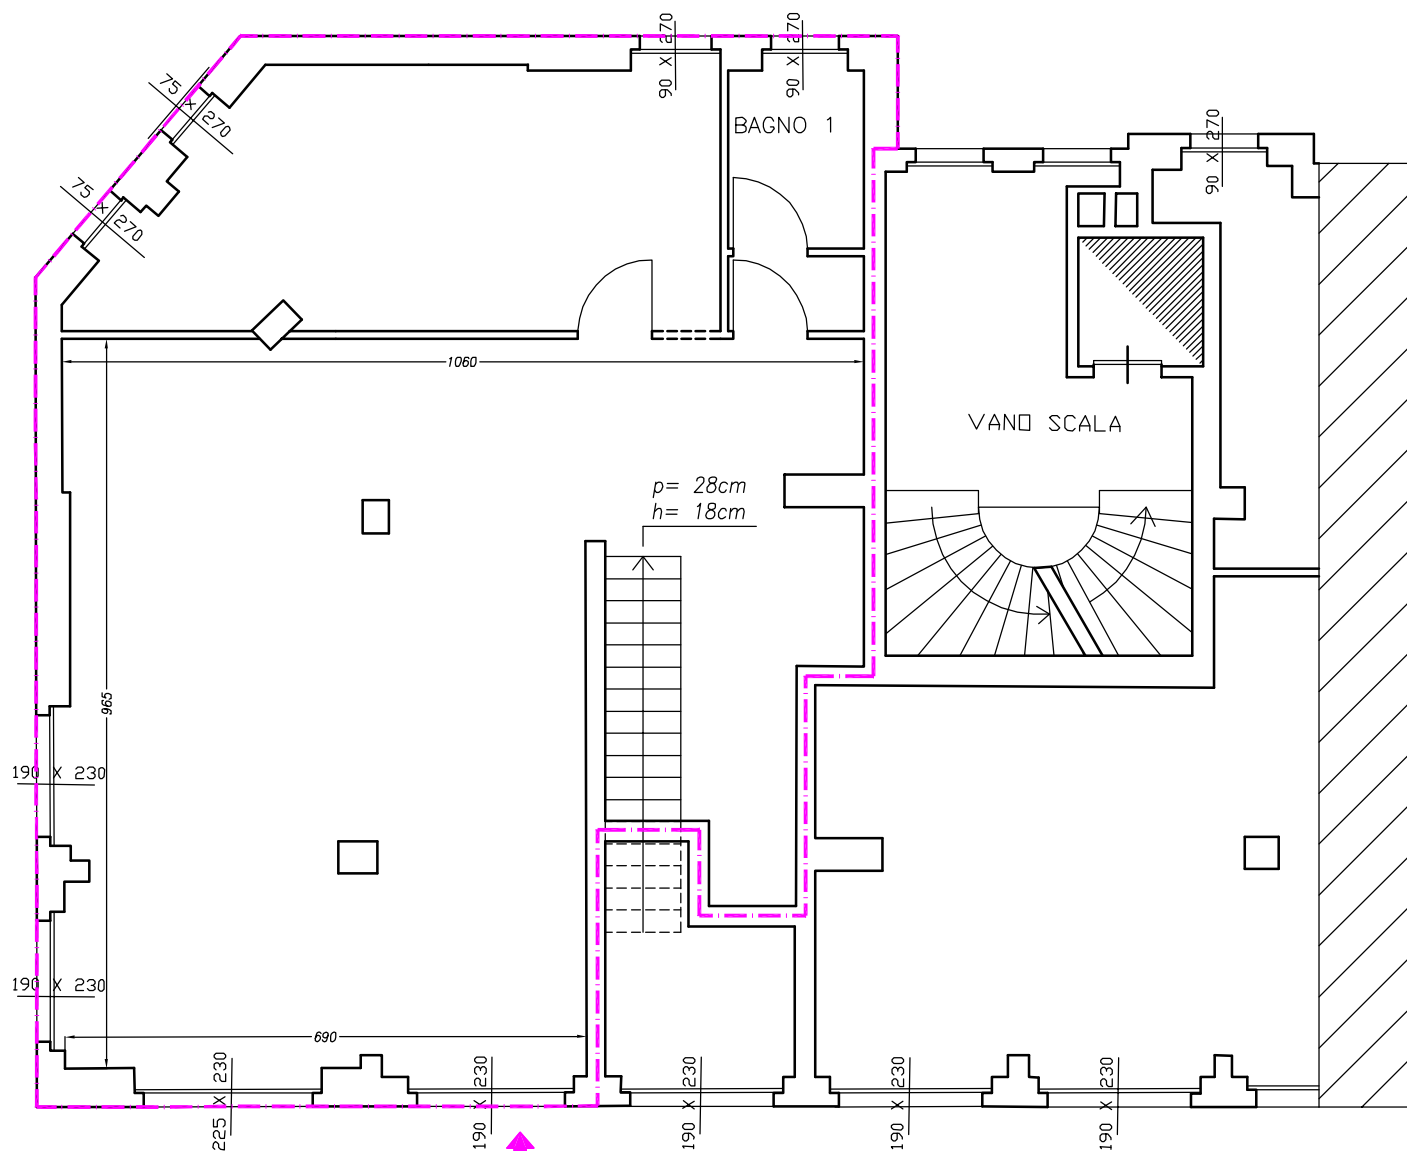

PIANTA PIANO TERRA STATO DI PROGETTO
(SCALA 1:100)

INGRESSO

CORTILE PRIVATO

VIA F.LLI CALVI