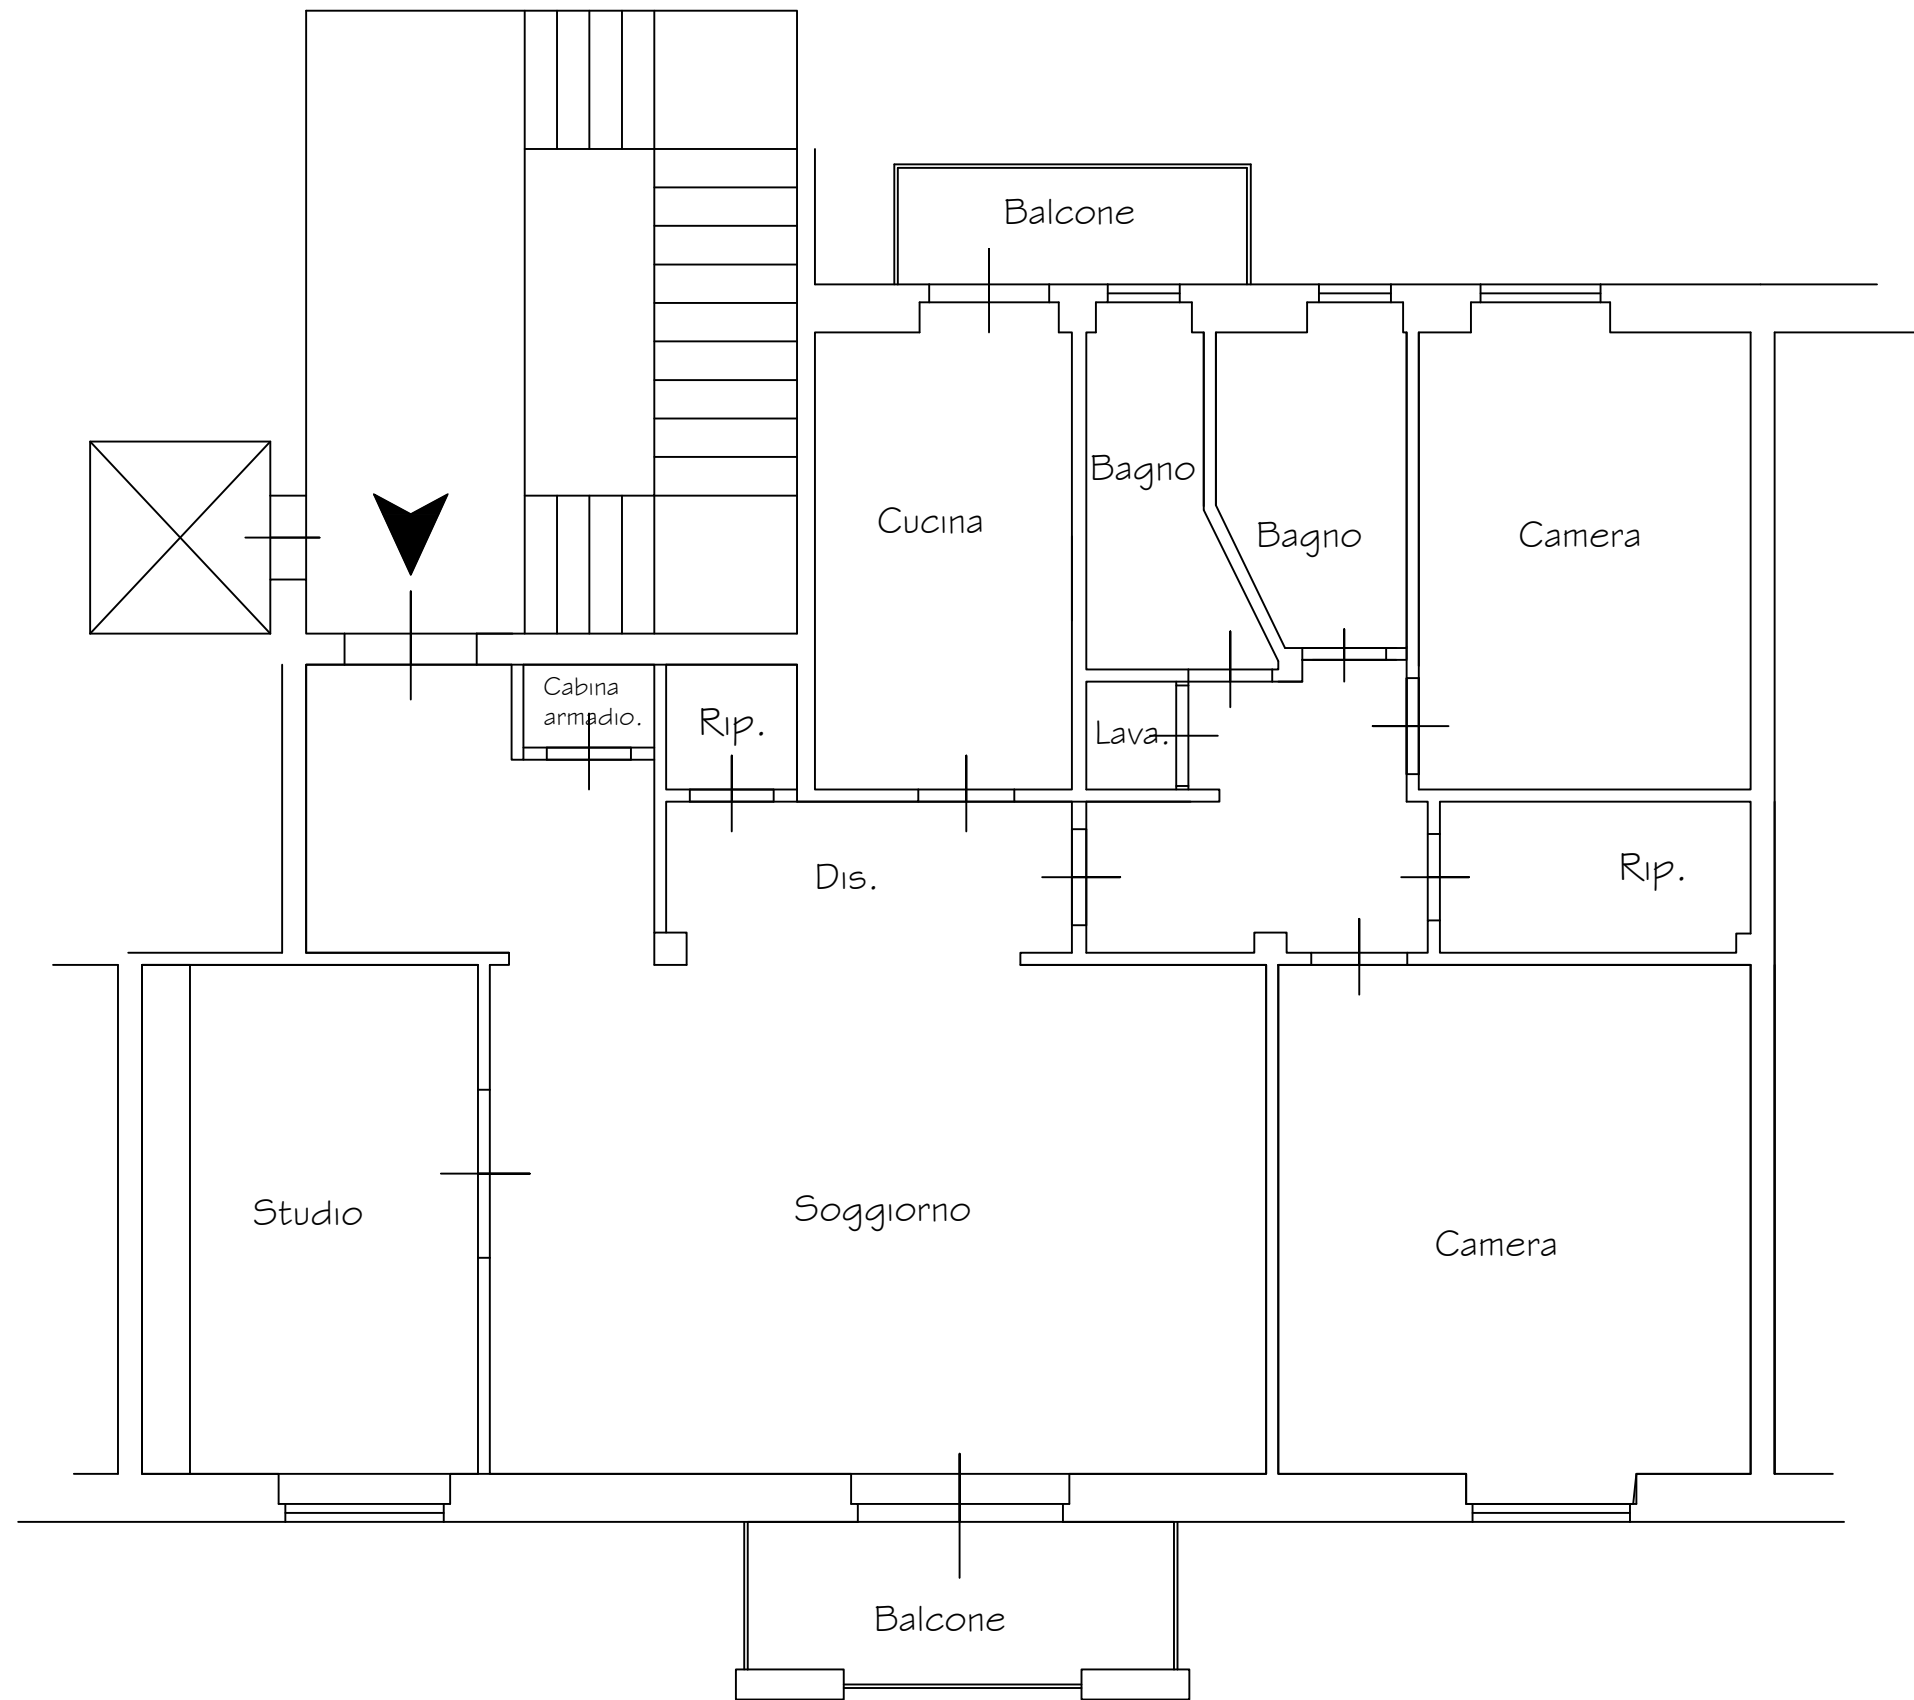

# Piano Quarto

H = 3,10 ml

*Viale Mameli*