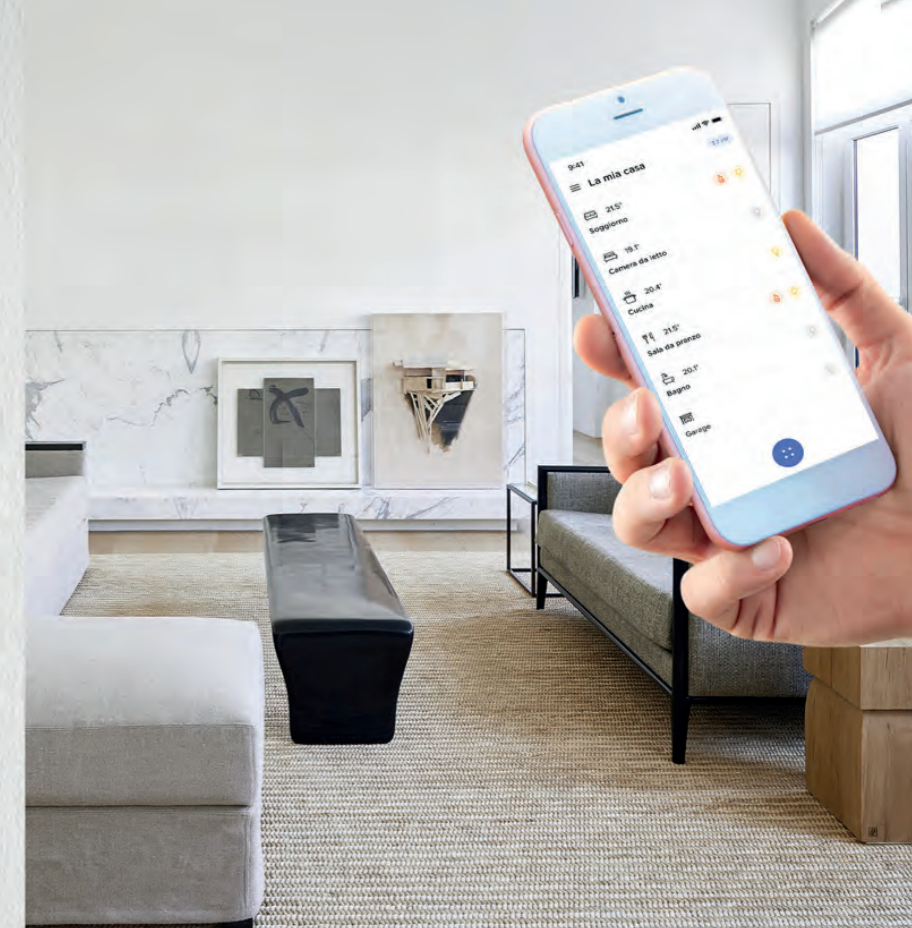

OUTDOOR

NOVELLINI

Divina M BASIC
SPA

Misure:
190x140x75 cm -
profondità 50 cm

Vasca idromassaggio

PERLA DEGLI ARANCI

I NOSTRI PARTNER

FLORIM