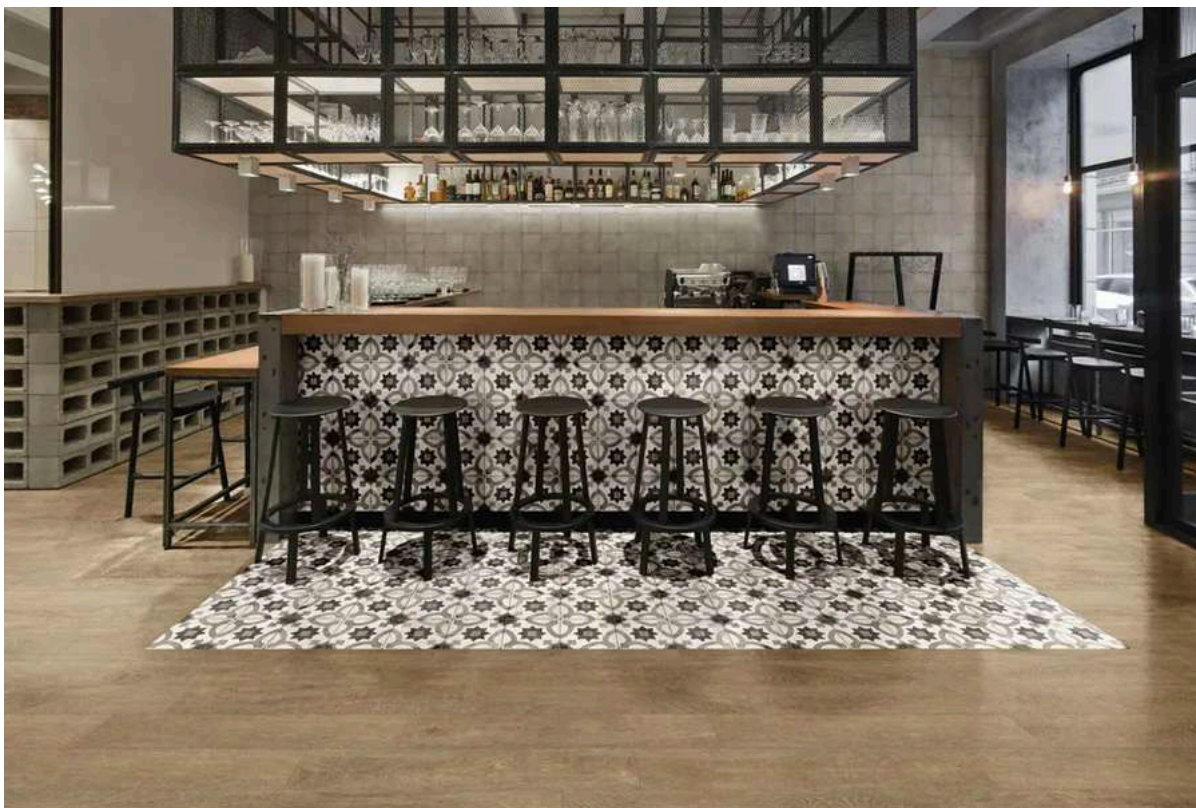

RAGNO - OTTOCENTO