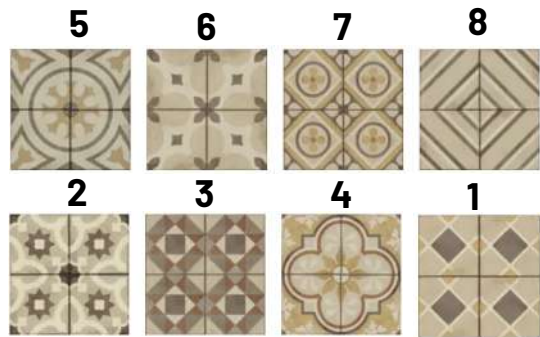

FONDO

20X20

DECORO MIX

TALCO

AMBRA

TAPPETO AMBRA