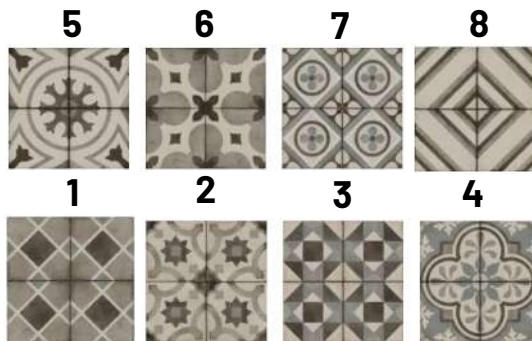

RAGNO - OTTOCENTO

COBALTO AMBRA OCRA TERRA

TALCO POMICE BASALTO CADMIO

FONDO

20X20

DECORO MIX

TALCO

AMBRA

TAPPETO AMBRA

TAPPETO TALCO

RAGNO - IMPERIALE

RAGNO - IMPERIALE

BIANCO CALACATTA TRAVERTINO VENATO

FONDO

CREMA VENATO STATUARIETTO

AVORIO BIANCO CALACATTA