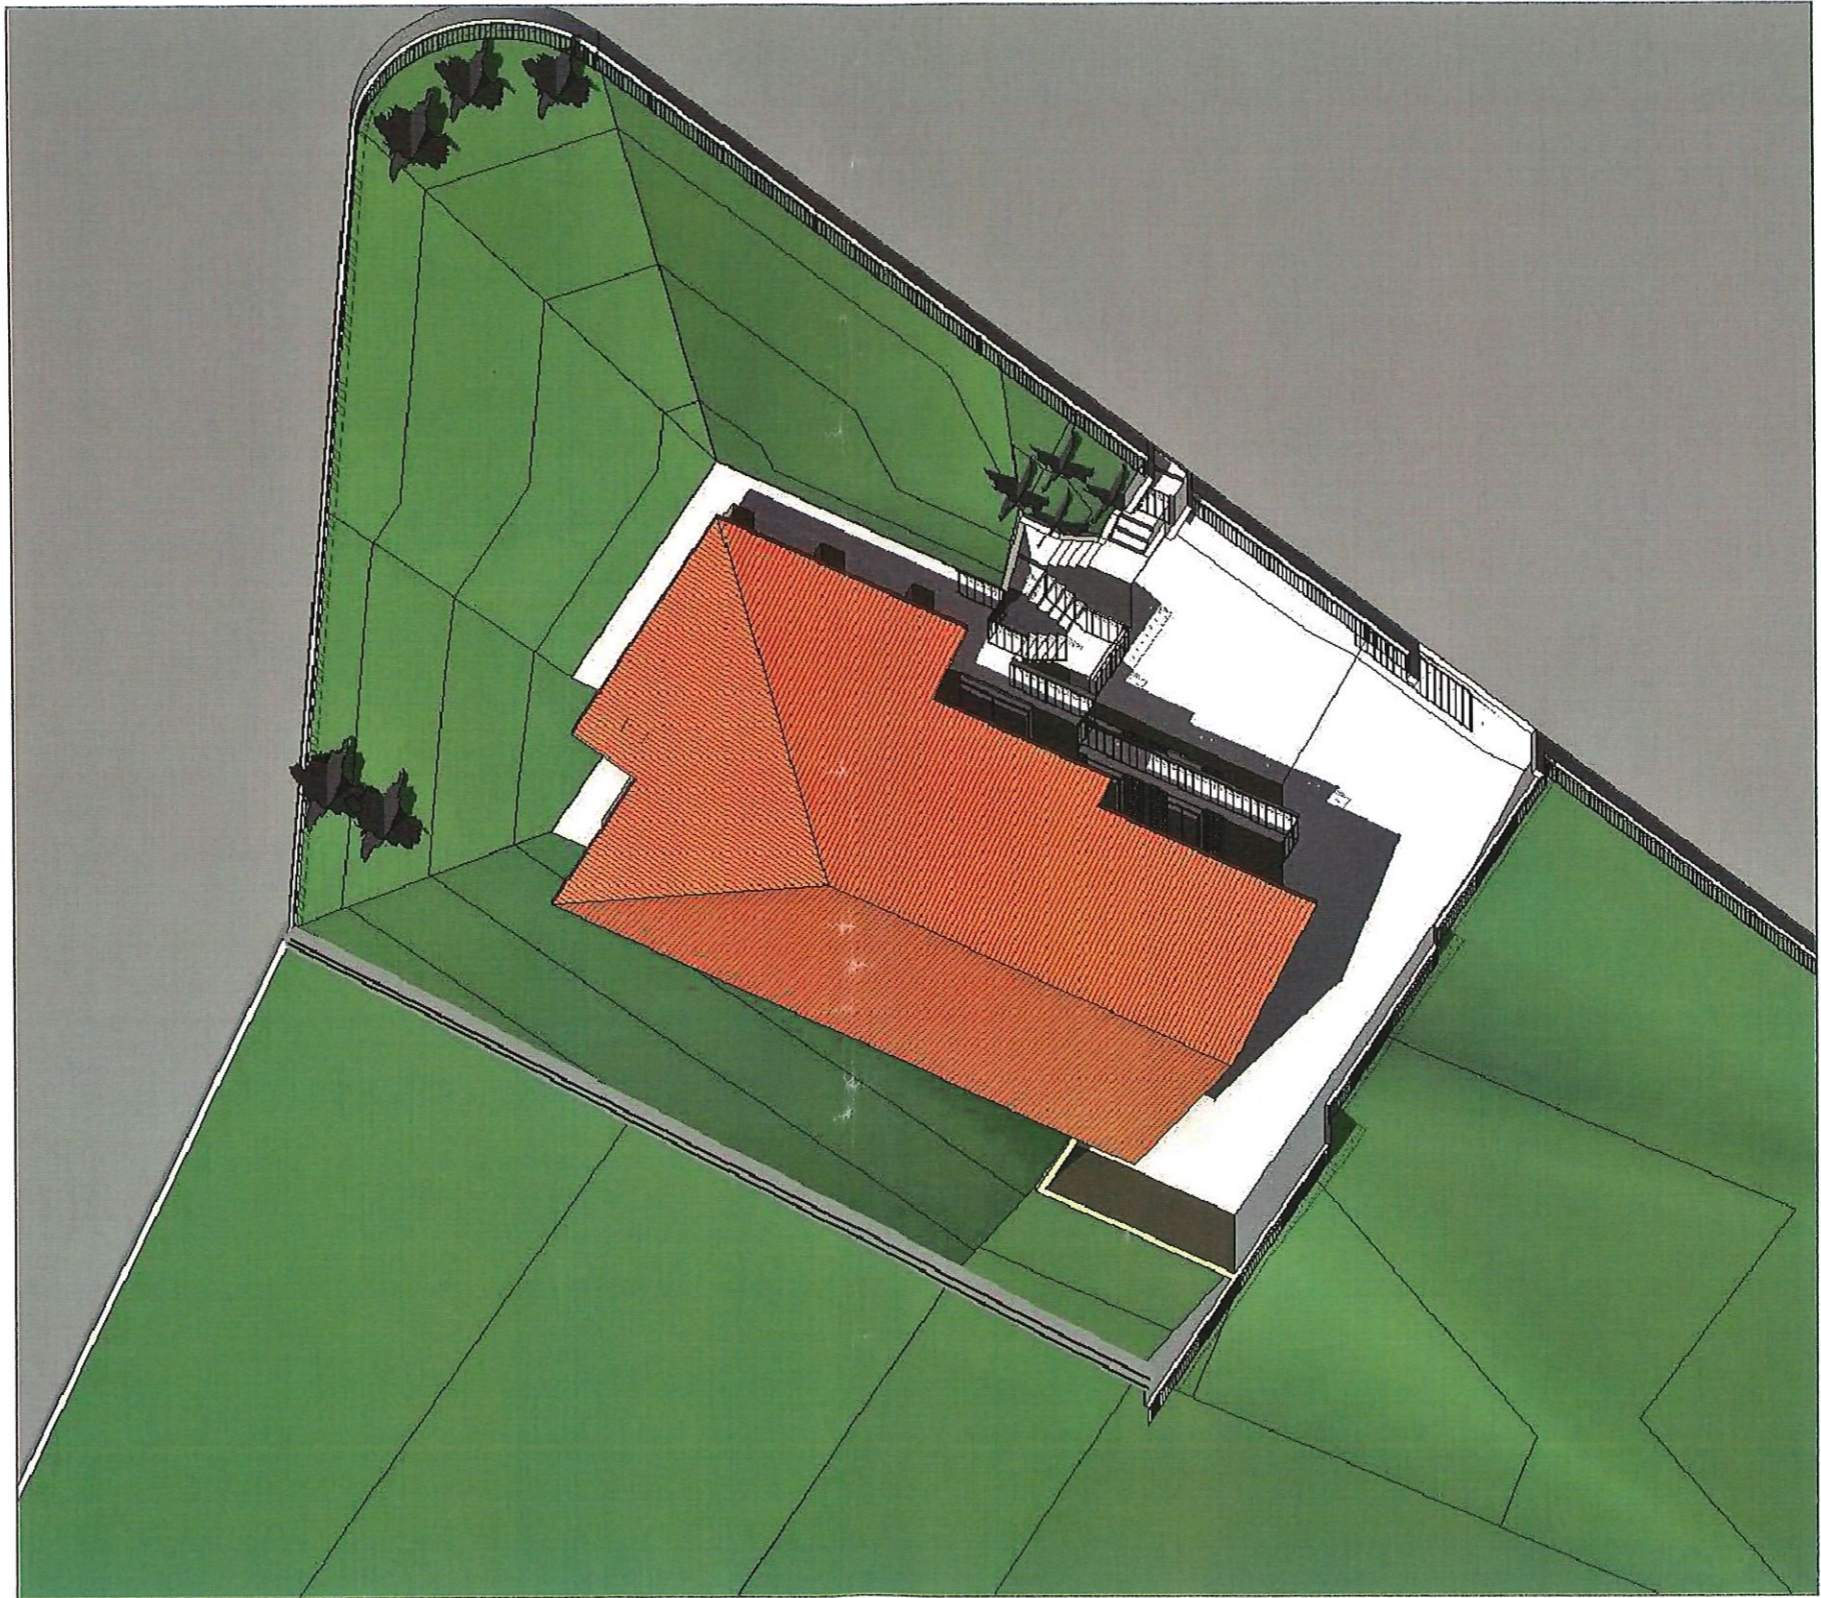

COMUNE DI CORNELIANO D'ALBA
provincia di CUNEO

PROGETTO PER LA COSTRUZIONE
DI FABBRICATO UNIFAMILIARE
AD USO CIVILE ABITAZIONE

PIANTE E VISTE PROSPETTICHE

Proprietà G.R. Costruzioni SRL

Progetto Lurgo Geom. Mauro

Ambientazione interna e restituzione grafica
Arch. Porro

Disegni fuori scala
Luglio 2019

Studi & Progettazioni
Via Provinciale n° 11/c - 12040 - PIOBESI D'ALBA
Tel. 0173/619961 - e.mail: porro.calliano@libero.it