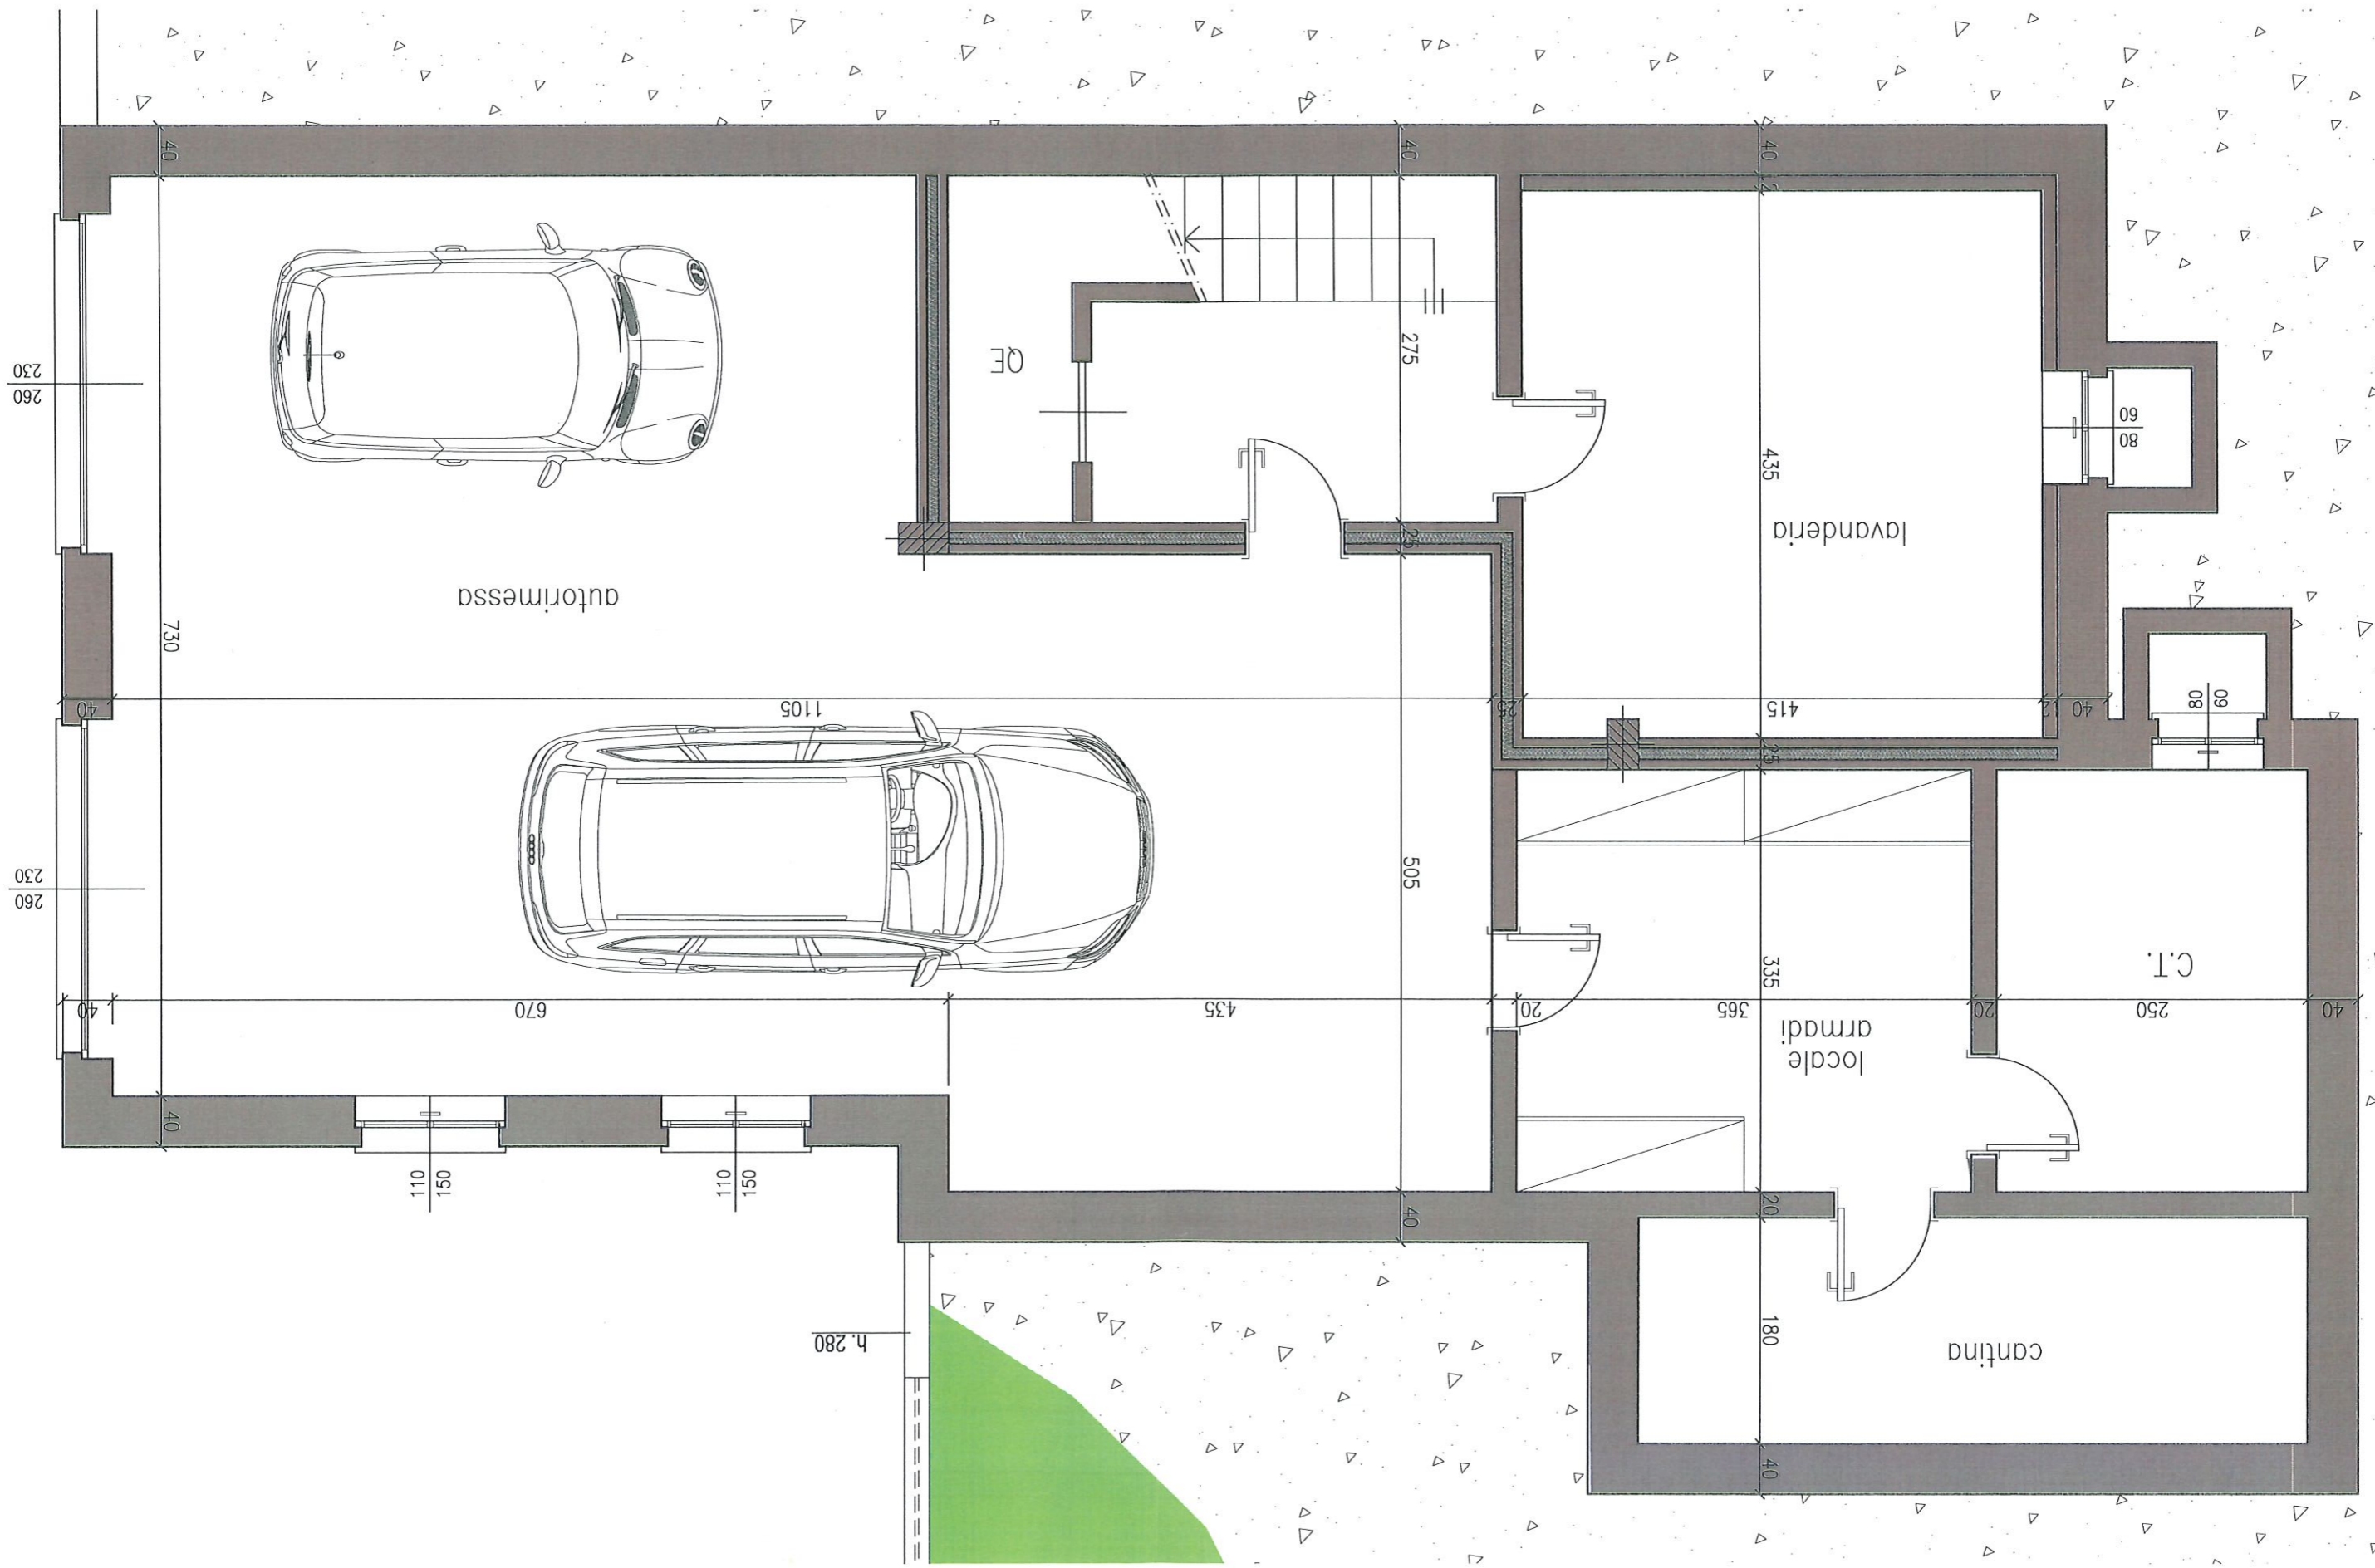

Ambientazione interna e restituzione grafica
Arch. Porro

Disegni fuori scala
Luglio 2019

Studi & Progettazioni
Via Provinciale n° 11/c - 12040 - PIOBESI D'ALBA
Tel. 0173/619961 - e.mail: porro.calliano@libero.it