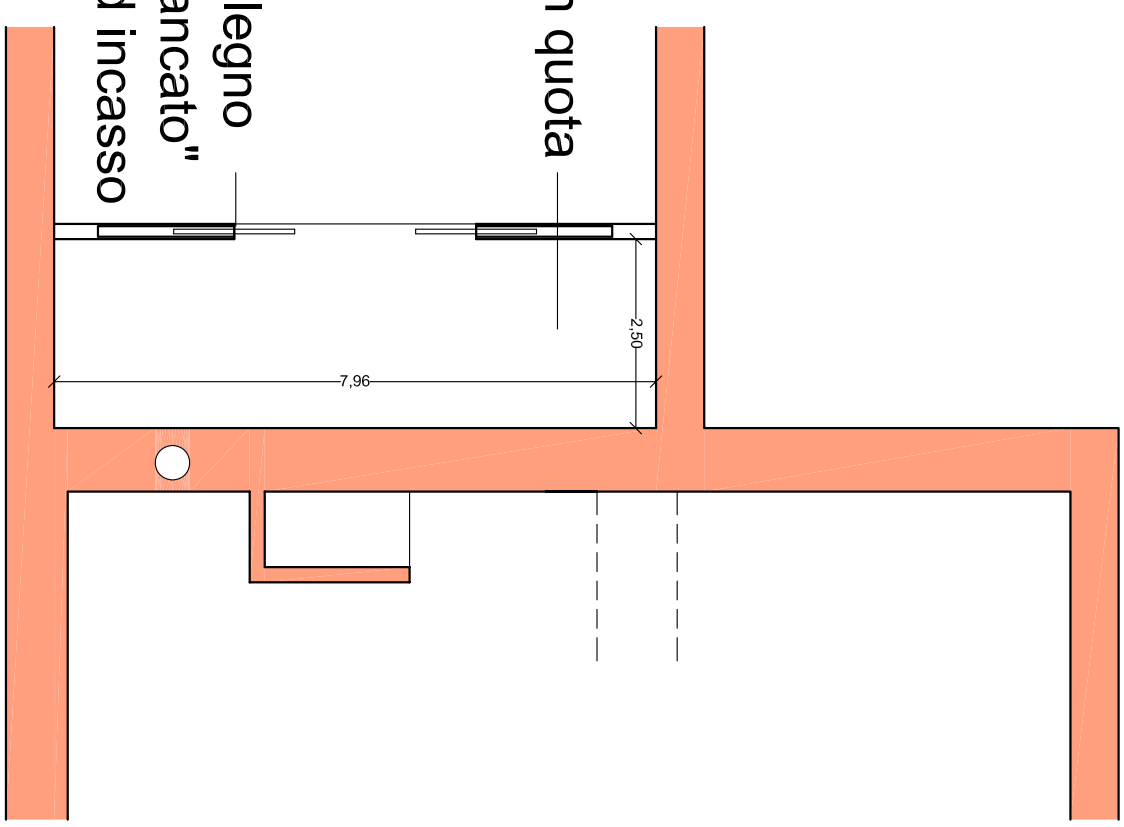

pavimento
camera
mq 12,00

pavimento bagno
mq 2,00
rivestimento
mq 18,00

rivestimento zona cottura
mq 2,00

mensole in legno per
formazione libreria a vista
"rovere sbiancato"
pavimento
zona giorno-disimpegno
mq 19,00

ripostiglio in quota
h. 0,70 m.

struttura in legno
"rovere sbiancato"
con ante ad incasso

IPOTESI DI PROGETTO "garegnano"

01 unità piano primo