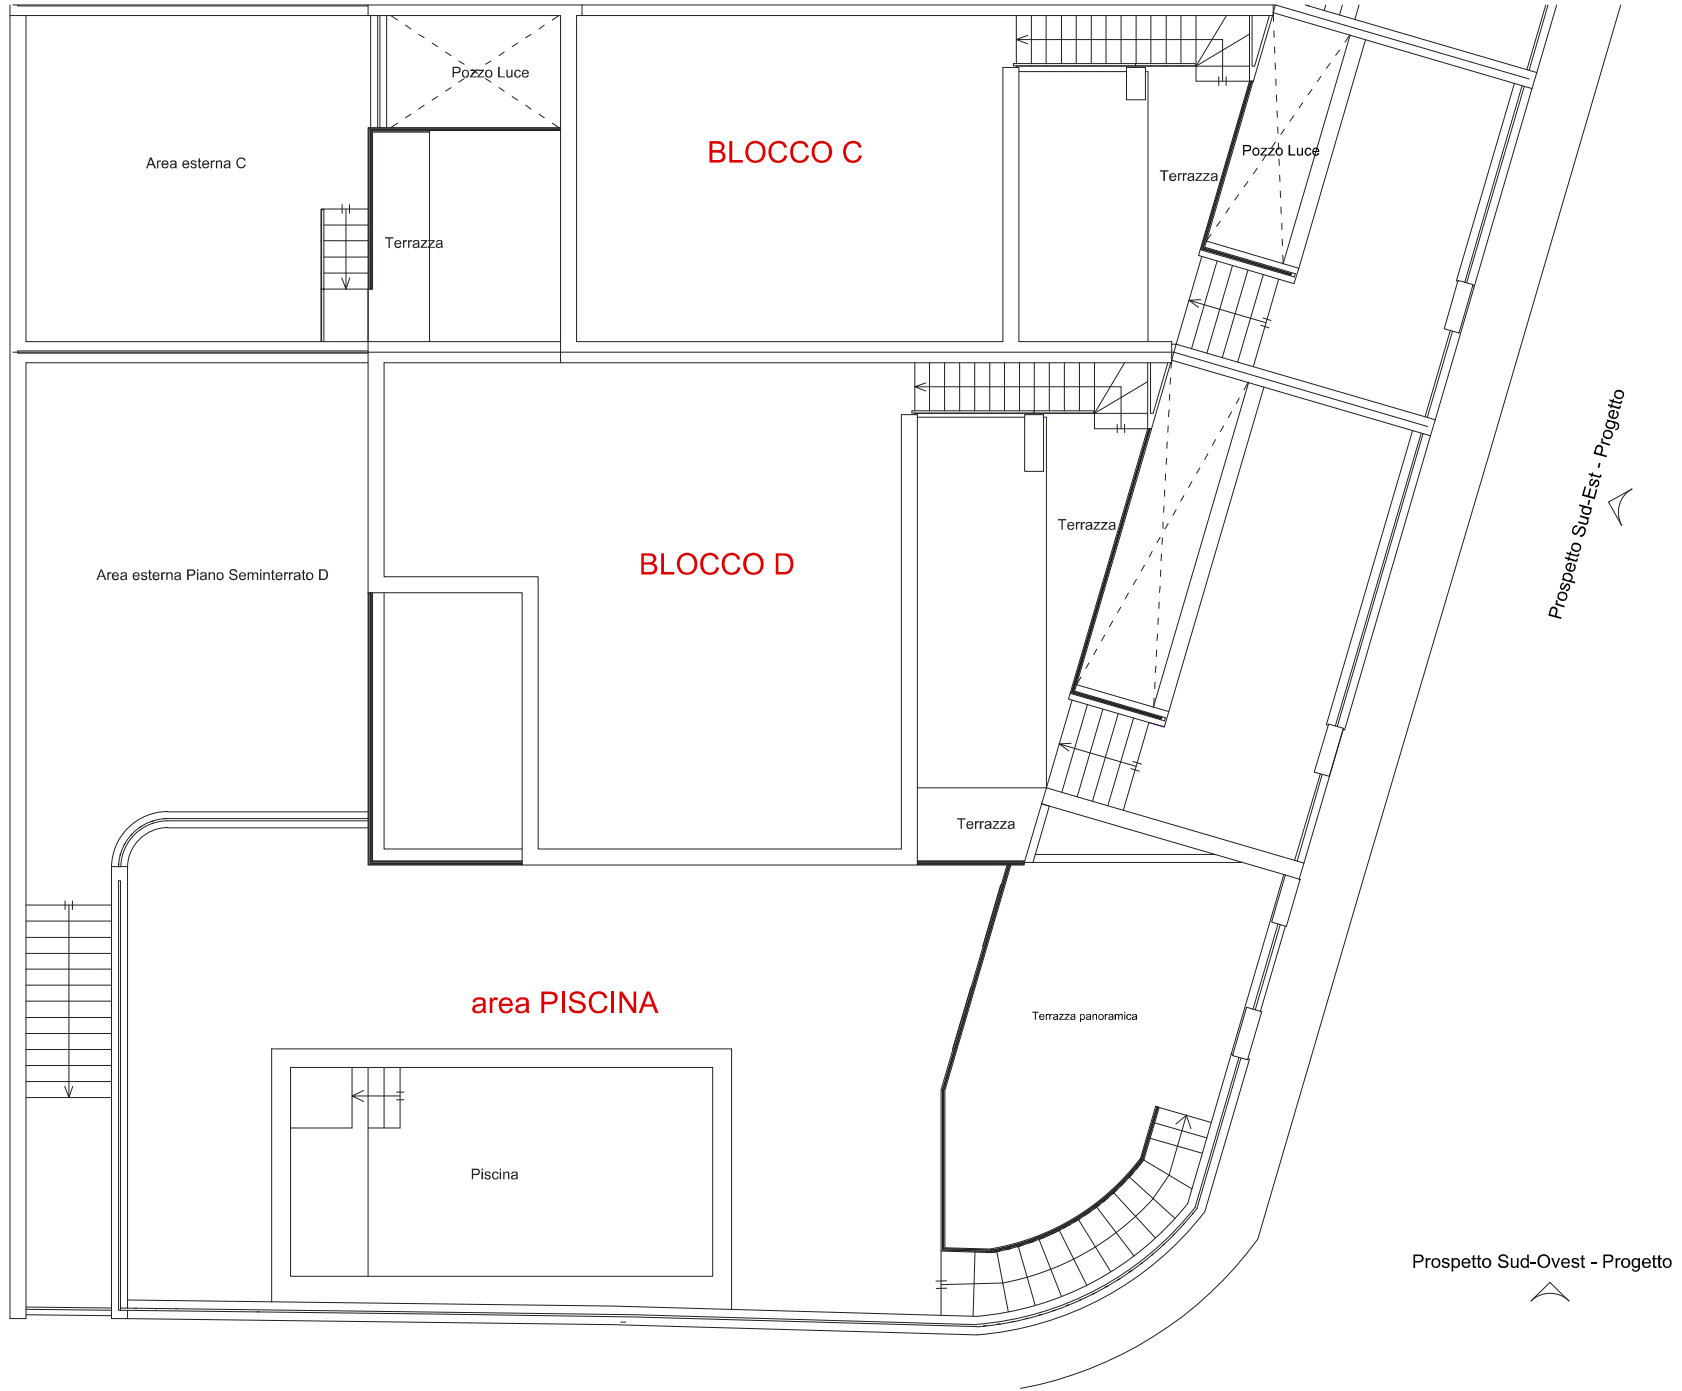

PLANIMETRIA GENERALE
PIANTE QUOTATE
PROSPETTI
SEZIONI

LEGENDA:

 Appartamento A

 Appartamento B

 Appartamento C

 Appartamento D

Prospetto Nord-Est - Progetto

Prospetto Nord-Ovest - Progetto

Prospetto Sud-Est - Progetto

Prospetto Nord-Ovest - Progetto

Prospetto Sud-Est - Progetto

Prospetto Sud-Ovest - Progetto

Prospetto Nord-Ovest - Progetto

Prospetto Sud-Est - Progetto

Prospetto Sud-Ovest - Progetto

PROSPETTO SUD - OVEST

PROSPETTO NORD - EST

PROSPETTO SUD - EST

PROSPETTO NORD - OVEST

SEZIONE C-C

SEZIONE D-D

SEZIONE E-E

SEZIONE F-F

PIANTE ARREDATE

RENDERING

vista interna camera seminterrato

interna camera seminterrato pozzo luce

vista interna soggiorno rialzato cortile posteriore

VISTE INGRESSO APPARTAMENTO SEMINTERRATO A

VISTE INGRESSO APPARTAMENTO SEMINTERRATO D