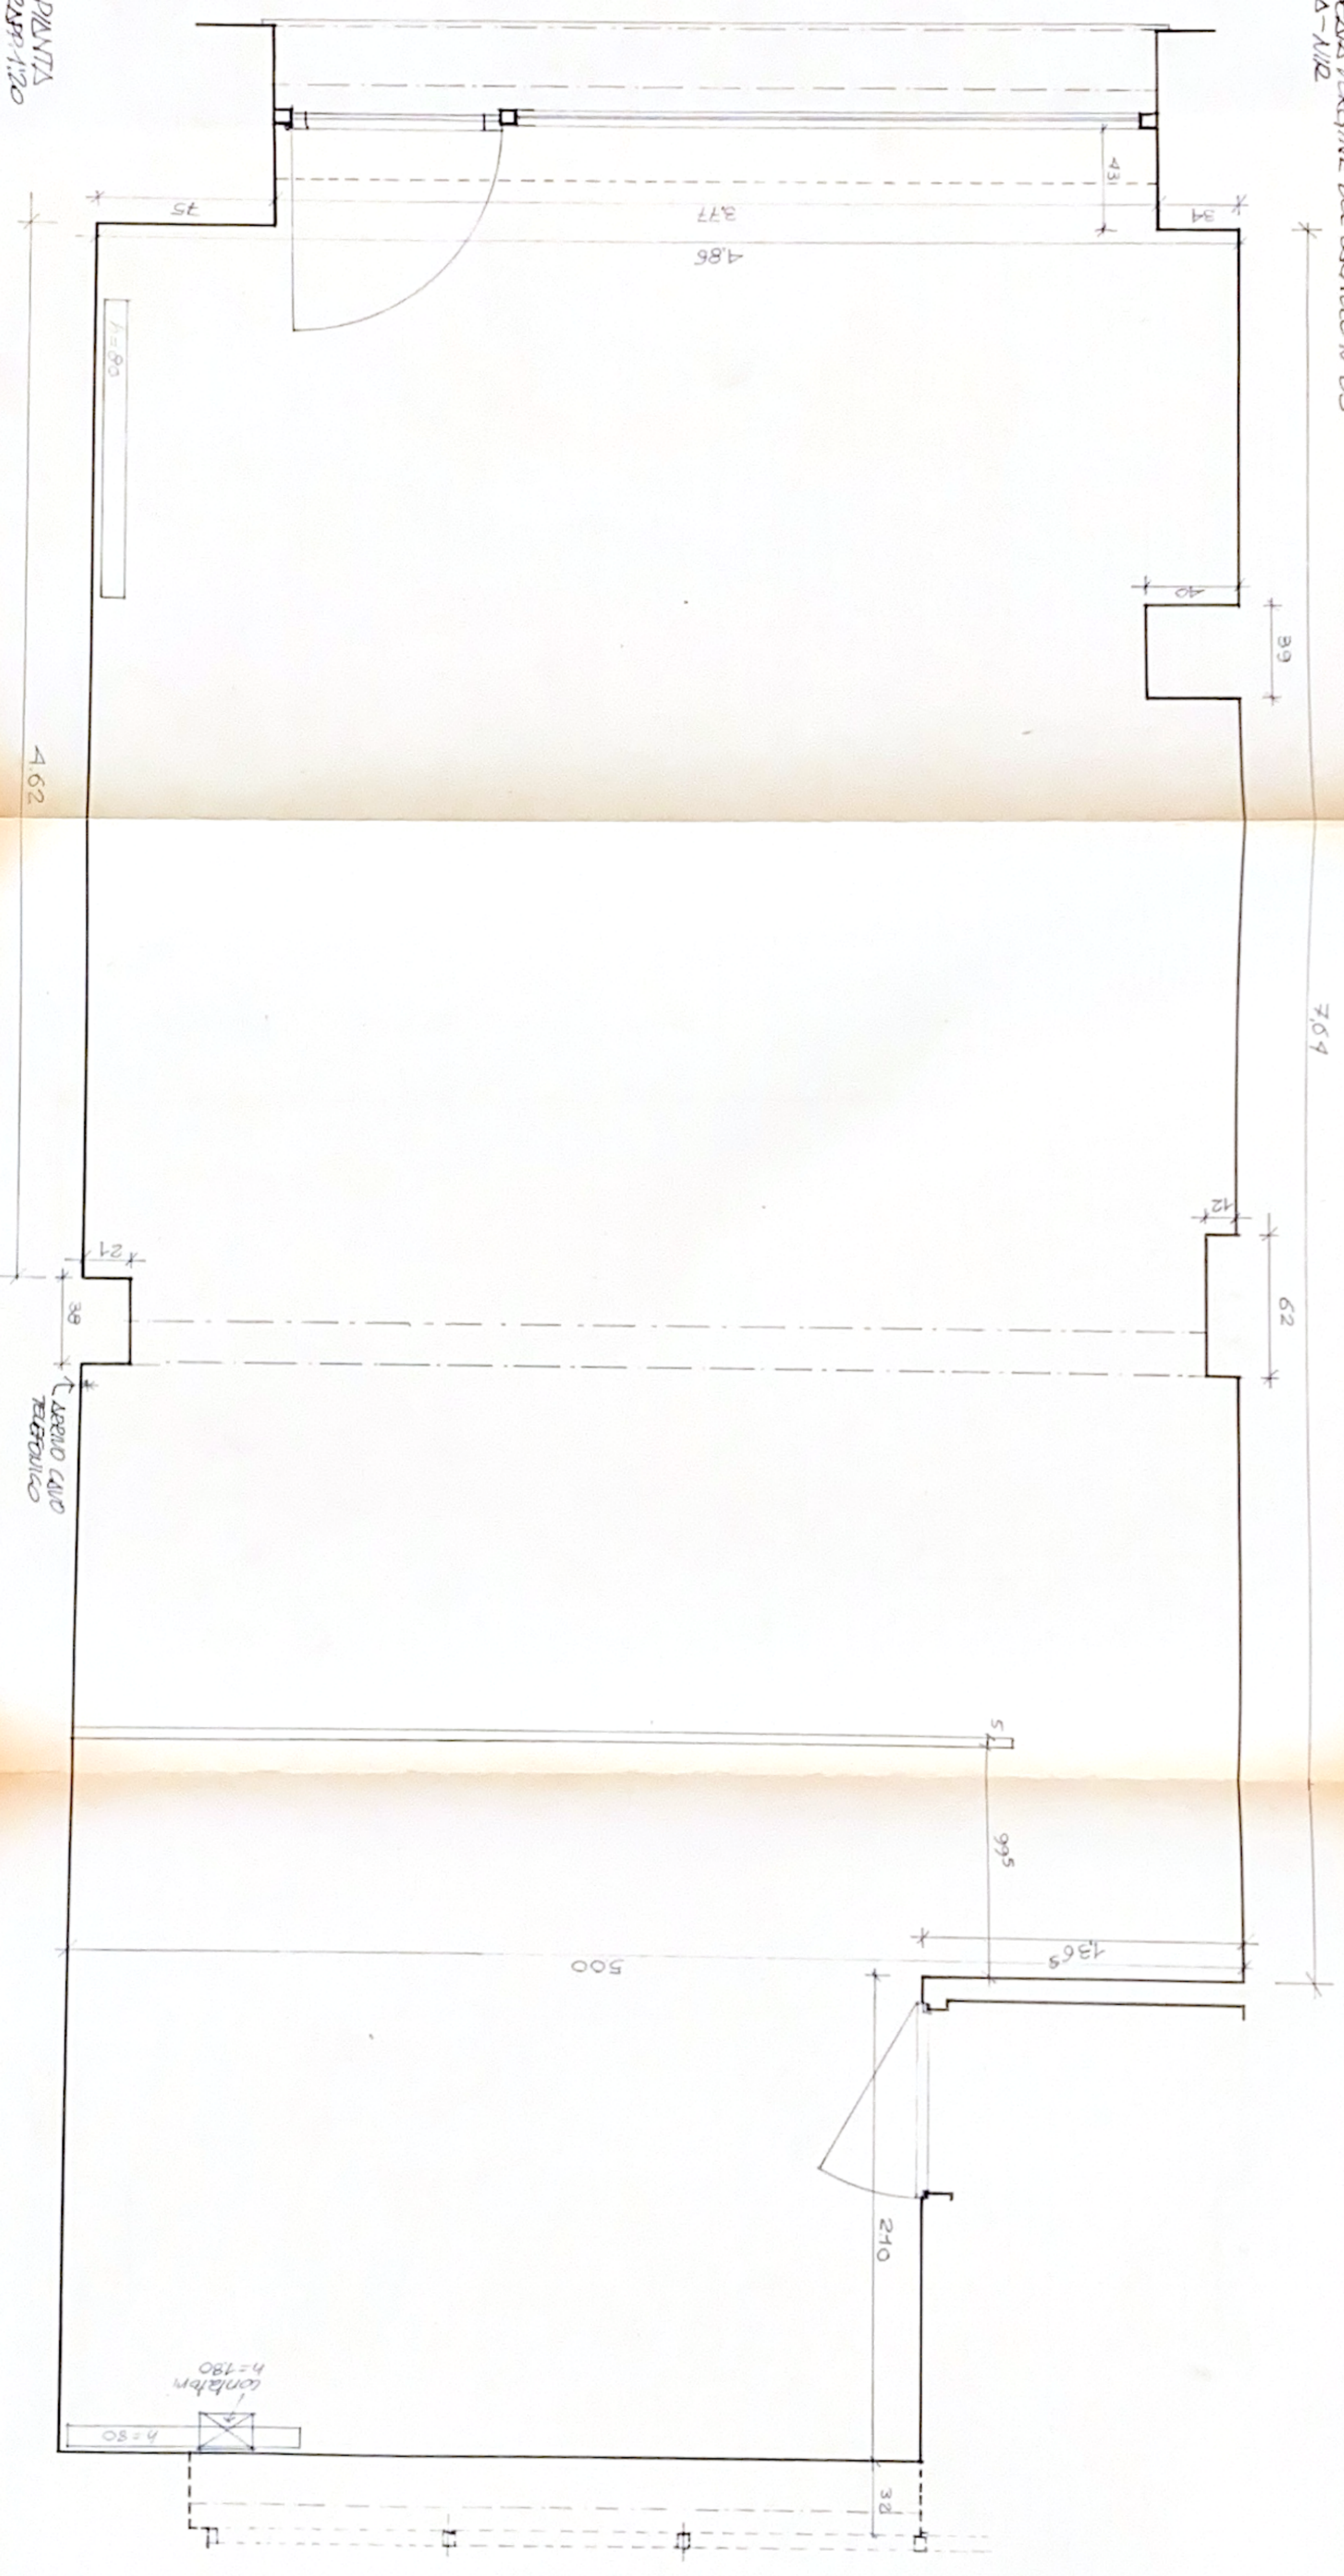

BOTTEGA DELLA CARTA - STABO ATTUALE -  
 VIA BEATA VERGINE DEL CARMELO N° 83  
 ROMA - A112

ARCH. T. S. BOLLATI