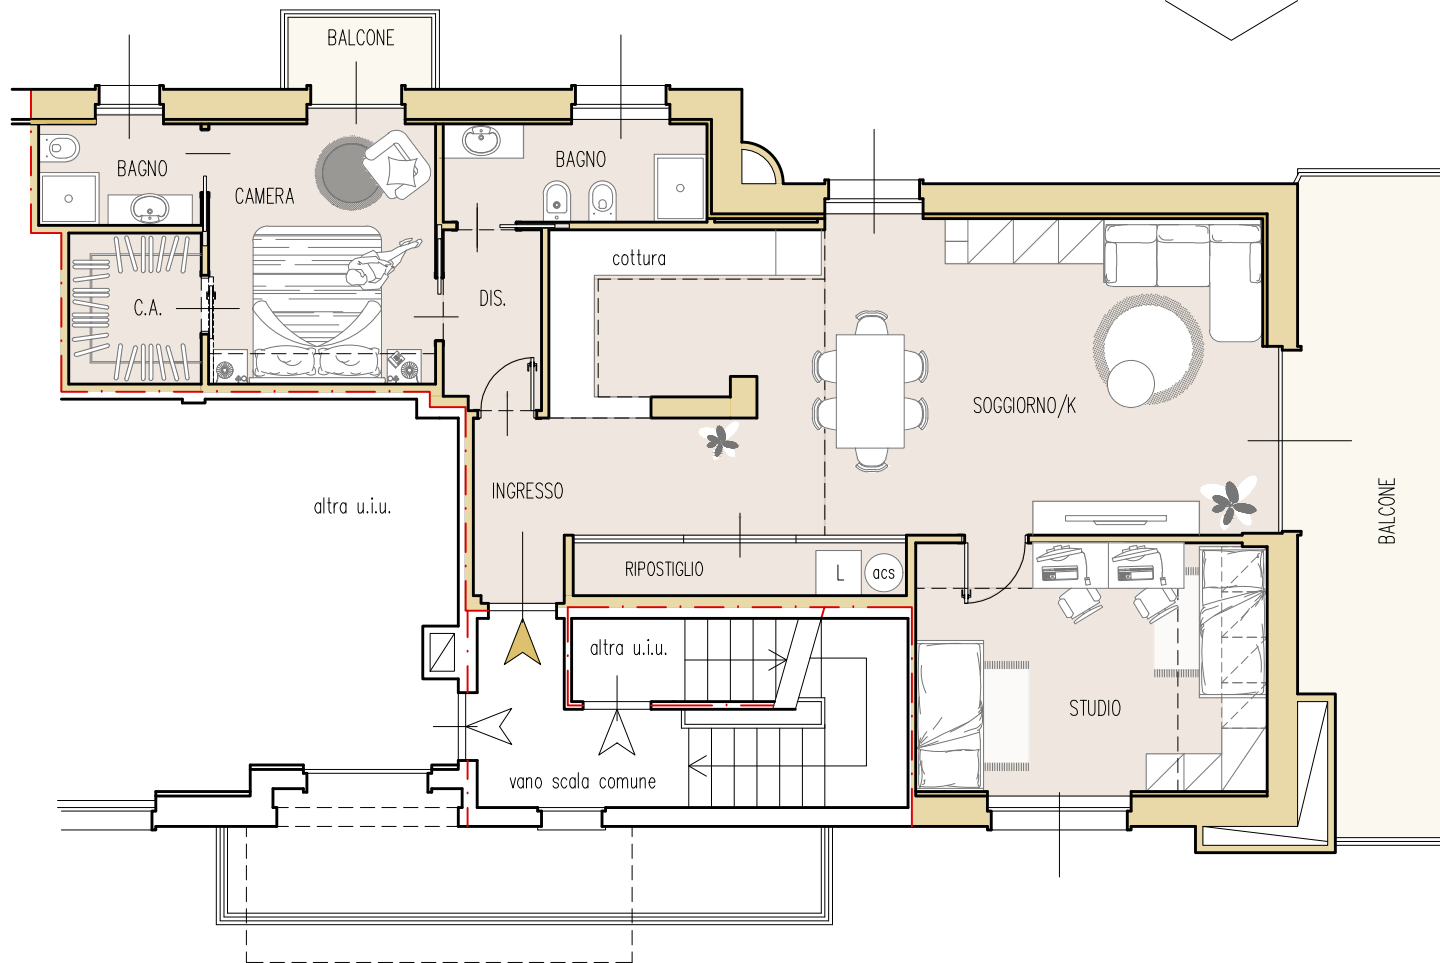

PIANO PRIMO H 2.95m

STATO DI PROGETTO

APPARTAMENTO 04

Geom. BIELLA MATTIA

STUDIO: Via Garibaldi civ. 26 - 20834 Nova Milanese (MB)

Telefono 0362/459537 - Cell. 351/7662921 - C.F. BLL MTT 83H05 F205F - P.I. 05416590965