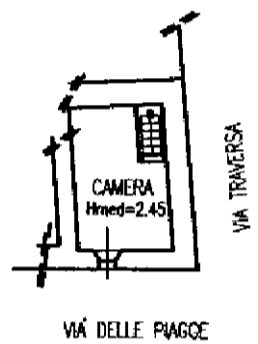

**Agenzia del Territorio
CATASTO FABBRICATI
Ufficio Provinciale di
Grosseto**

Dichiarazione protocollo n. GR0272276 del 15/12/2008	
Planimetria di u.i.u. in Comune di Cinigiano	
Via Delle Piagge	civ. 3
Identificativi Catastali:	Compilata da: Bottai Dino
Sezione:	Iscritto all'albo: Geometri
Foglio: 171	Prov. Grosseto N. 710
Particella: 126	
Subalterno: 4	

Scheda n. 1 Scala 1:200

COROGRAFIA
Foglio 171 Svil. A
Particella 126

SCALA 1:1000

PIANO PRIMO
DA VIA TRAVERSA
H. mt. 2.80

PIANO TERRENO
DA VIA TRAVERSA

PIANO SEMINTERRATO
H. mt. 2.60

manu 01

Catasto dei Fabbricati - Situazione al 05/10/2025 - Comune di CINIGIANO(C705) - < Foglio 171 - Particella 126 - Subalterno 4 >
VIA DELLE PIAGGE n. 3 Piano S1-T - 1