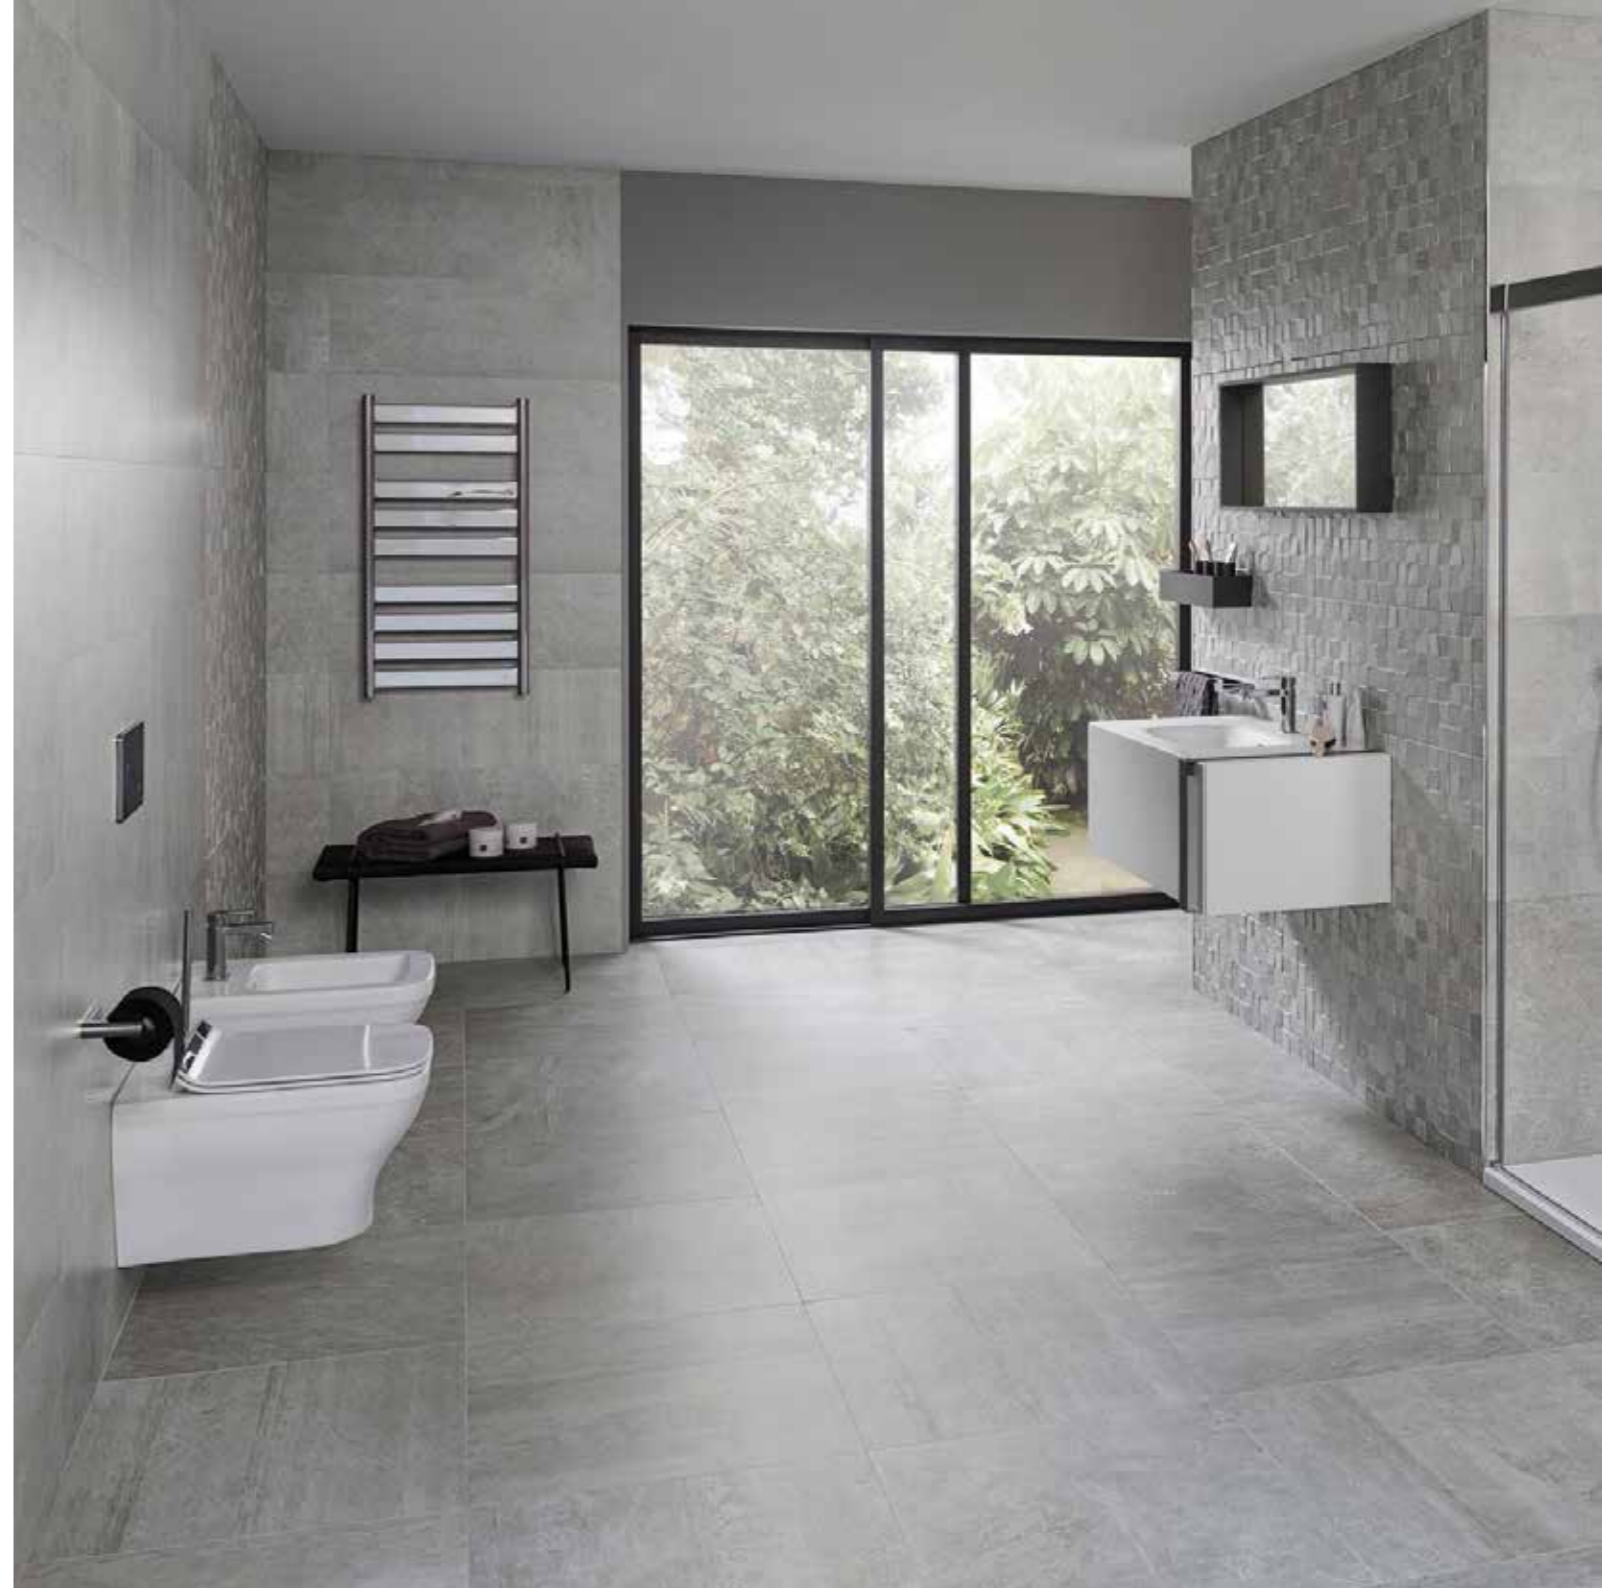

SERIE RODANO

Ceramica Monocottura

SERIE SPIGA

Ceramica Monocottura

SERIE JAPAN

Ceramica Monocottura