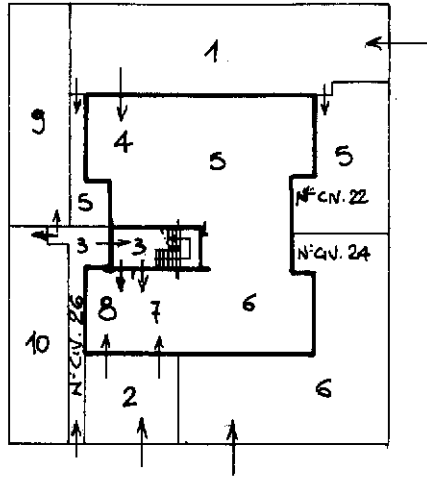

Identificativi Catastali:
Sezione:
Foglio: 46
Particella: 499
Subalterno: 6

Compilata da:
Rosselli Marco
Iscritto all'albo:
Geometri
Prov. Reggio Emilia N. 1939

Scala 1: 200

PIANO TERRENO - h = 2,50 m

PIANO PRIMO - h = 2,70 m

PIANO SECONDO

Agenzia del Territorio
CATASTO FABBRICATI
Ufficio Provinciale di
Reggio Emilia

ELABORATO PLANIMETRICO	
Compilato da:	Roselli Marco
Iscritto all'albo:	Geometri
Prov. Reggio Emilia	N. 1939

Comune di Cadelbosco Di Sopra	Protocollo n. 000290780 del 21/10/2002
Sezione: Foglio: 46 Particella: 499	Tipo Mappale n. 182557 del 16/08/2002
Dimostrazione grafica dei subalterni	Scala 1 : 500

VIA NERUDA

PIANO TERRENO

PIANO PRIMO

PIANO SECONDO