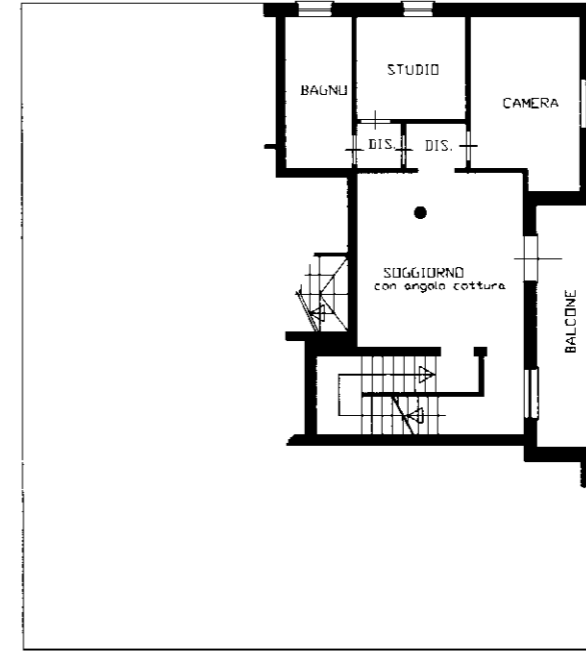

Identificativi Catastali:
Sezione:
Foglio: 46
Particella: 499
Subalterno: 6

Compilata da:
Rosselli Marco
Iscritto all'albo:
Geometri
Prov. Reggio Emilia N. 1939

Scala 1: 200

PIANO TERRENO - h = 2,50 m

PIANO PRIMO - h = 2,70 m

VIA NERUDA

PIANO TERRENO

PIANO PRIMO

PIANO SECONDO