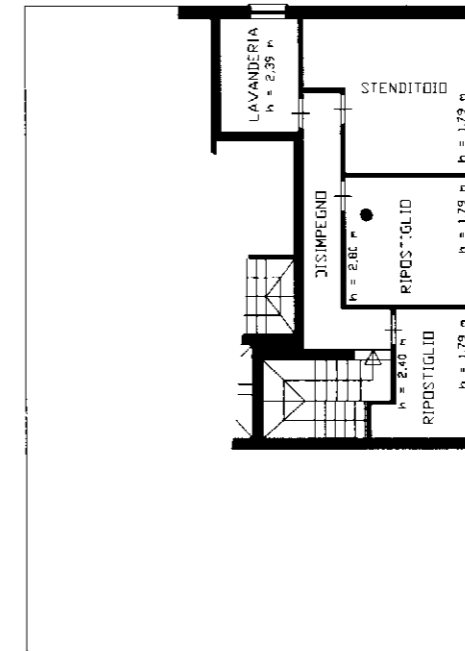

Identificativi Catastali:
Sezione:
Foglio: 46
Particella: 499
Subalterno: 6

Compilata da:
Rosselli Marco
Iscritto all'albo:
Geometri
Prov. Reggio Emilia N. 1939

Scala 1: 200

PIANO TERRENO - h = 2,50 m

PIANO PRIMO - h = 2,70 m

VIA NERUDA

PIANO TERRENO

PIANO PRIMO

PIANO SECONDO