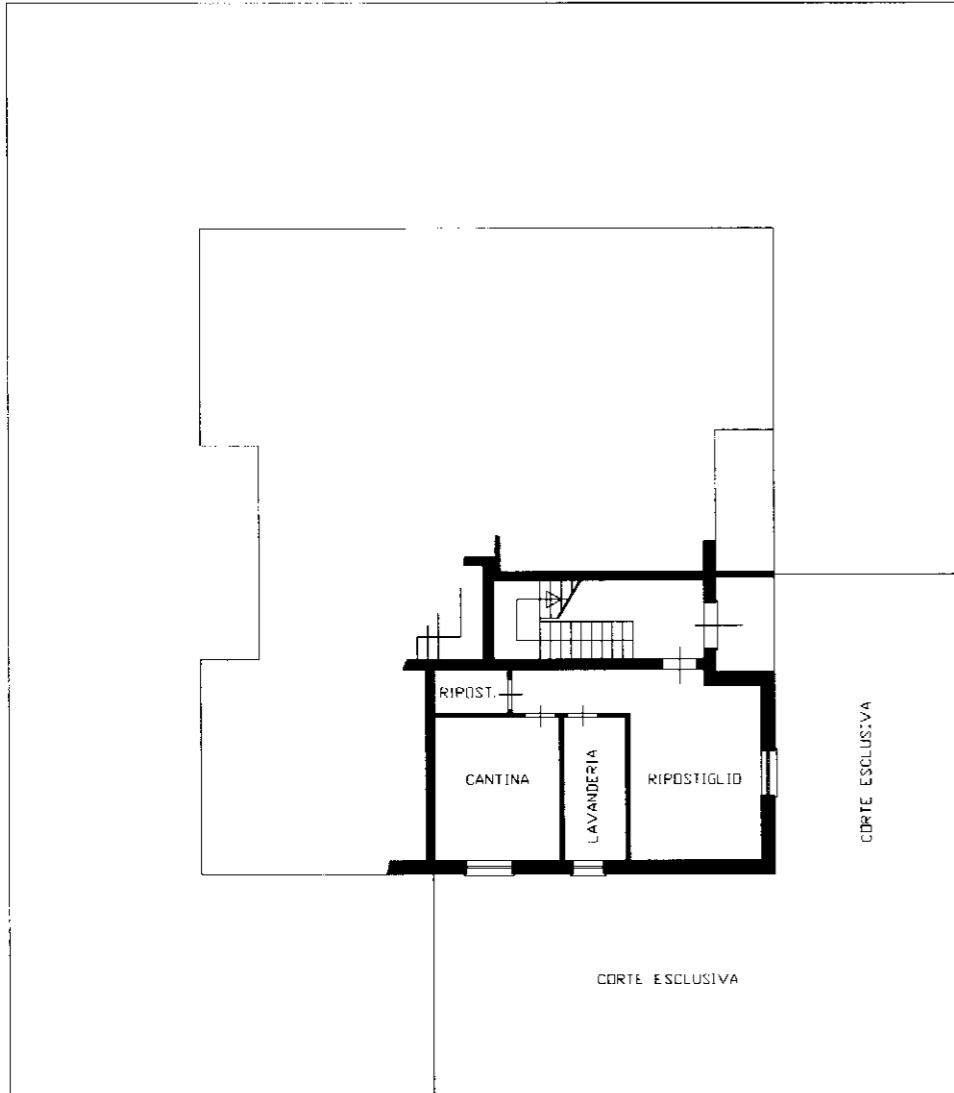

Identificativi Catastali:
Sezione:
Foglio: 46
Particella: 499
Subalterno: 6

Compilata da:
Rosselli Marco
Iscritto all'albo:
Geometri
Prov. Reggio Emilia N. 1939

Scala 1: 200

PIANO TERRENO - h = 2,50 m

PIANO PRIMO - h = 2,70 m

VIA NERUDA

PIANO TERRENO

PIANO PRIMO

PIANO SECONDO