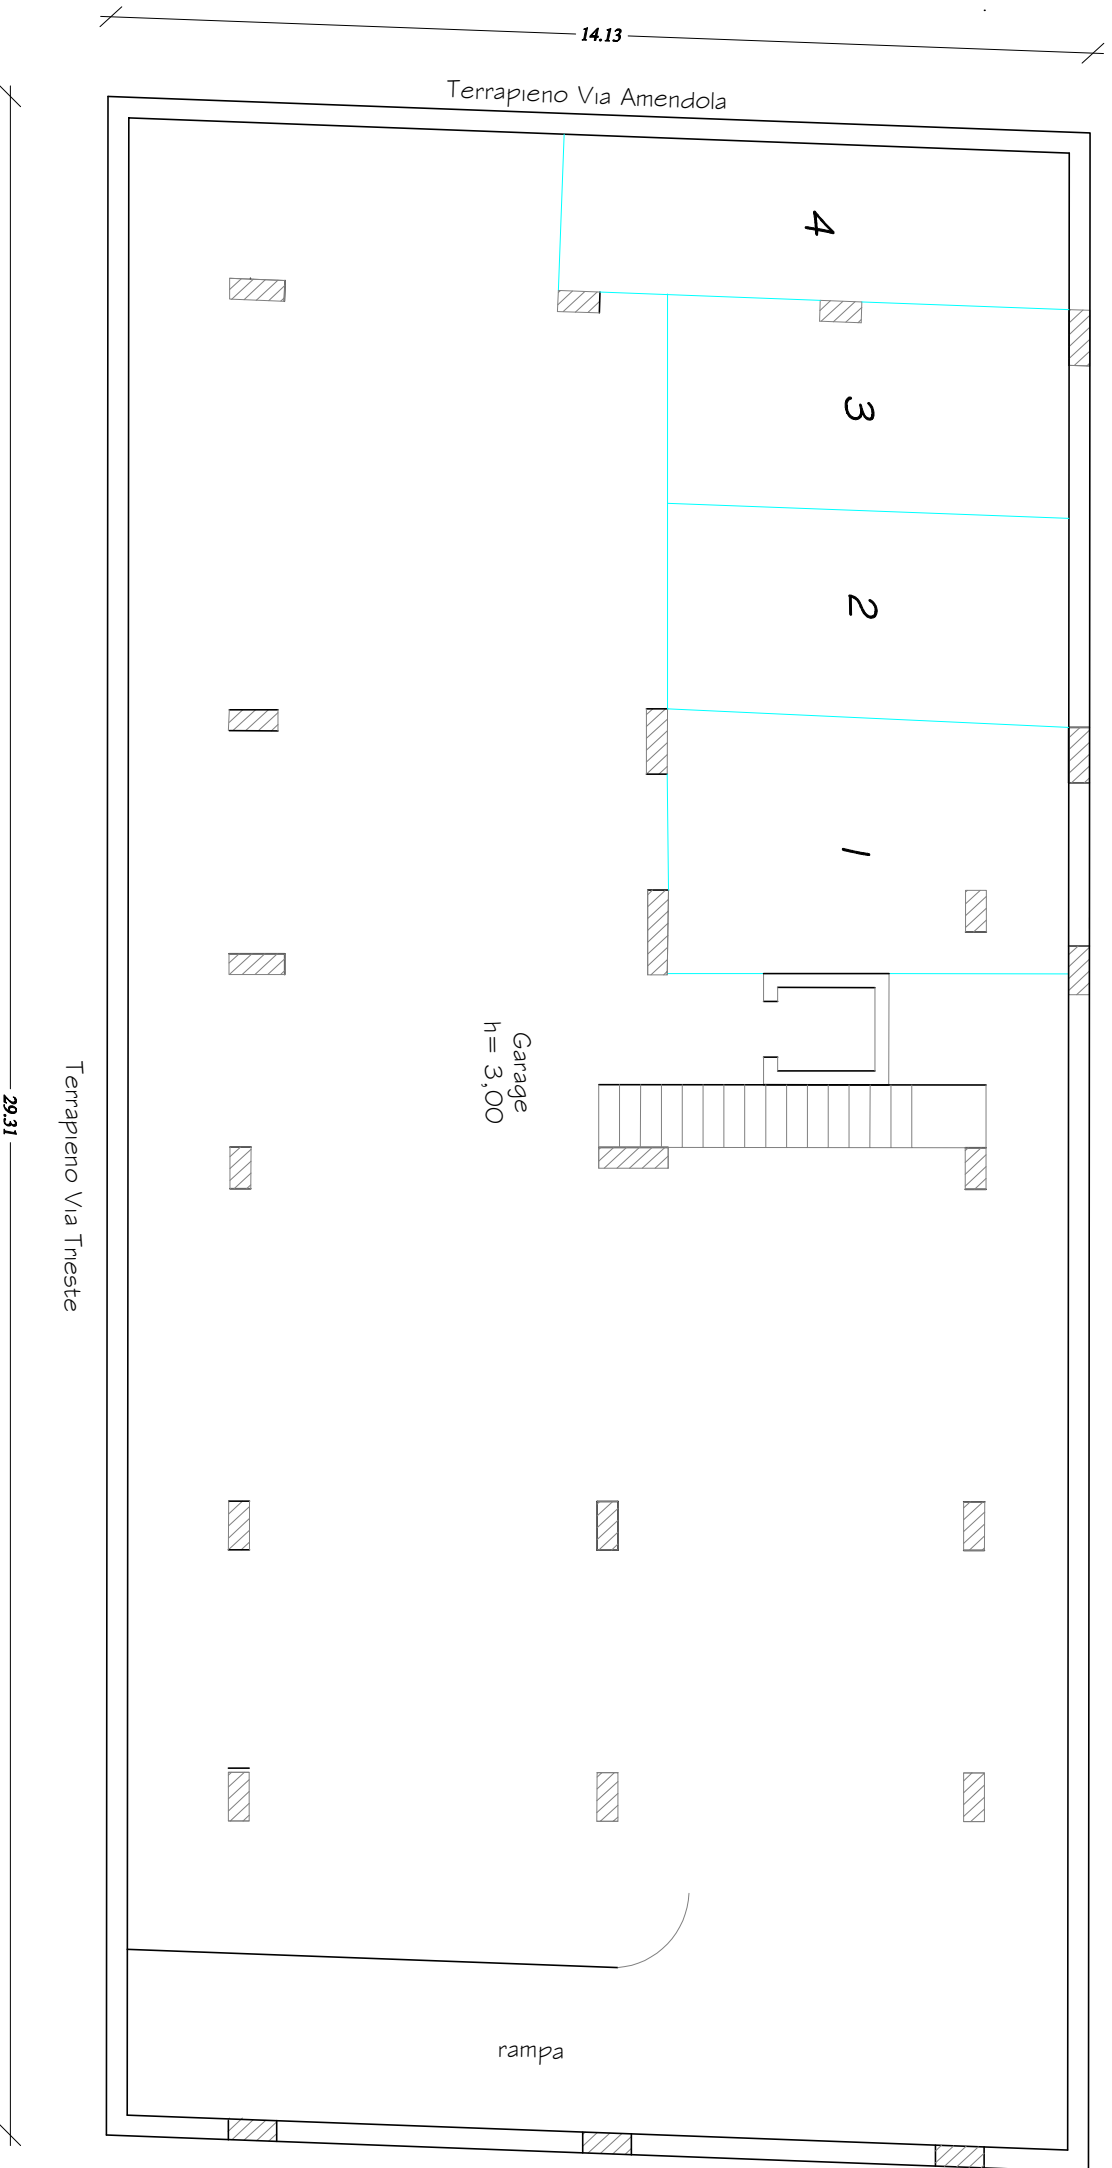

PIANTA PIANO CANTINATO

14.13

Terrapieno Via Amendola

4

3

2

1

Garage
h = 3,00

rampa

Terrapieno Via Trieste

29.31