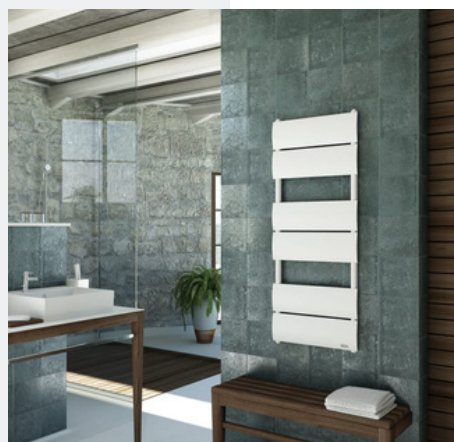

Termoarredo
Scaldasalviette ad acqua
calda De Longhi Prince
bianco interasse 450mm,
L 48.5 x H 119.8cm