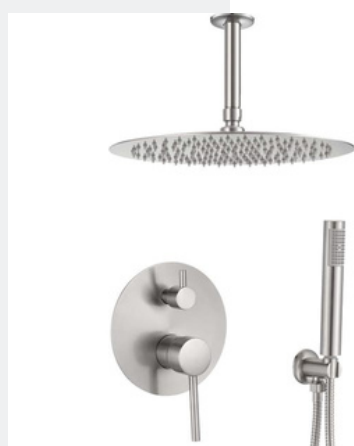

Parete doccia satinata

Sanitari
Ideal Standard Ellisse -
Colore bianco lucido

Rubinetteria Bidet
Miscelatore bidet
Acquapro kaleia inox

Placchetta
Placca di comando per wc
sospeso GEBERIT Sigma01
cromato

Mobile parte bassa
Bernstein TLB 150

Miscelatore a muro
Miscelatore lavabo a muro
Gemini acciaio inox
satinato

Lirica

Bagno

Sifone a doccia
Serie Jucar - Valaz Doccia monocomando da incasso a soffitto in acciaio spazzolato tondo - 30 cm

Rubinetteria Bidet
Miscelatore bidet acquapro kaleia inox cartuccia c3 Ø 35 mm

Sanitari
Ideal Standard Ellisse - Colore bianco lucido

Placchetta
Placca di comando per wc sospeso GEBERIT Sigma01 cromato

Lirica

Bagno padronale

Piastrella solo parete
Rivestimento interno
60 x 120cm
Milk in gres porcellanato
bianco opaco

Miscelatore a muro
Miscelatore lavabo a muro
Gemini acciaio inox
satinato

Sifone a doccia
Serie Jucar - Valaz Doccia
monocomando da incasso
a soffitto in acciaio
spazzolato tondo - 30 cm