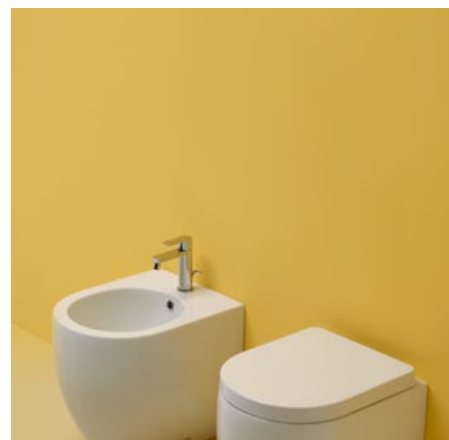

Sanitari
Bidet e wc filomuro
KERASAN flo 48
Colore bianco