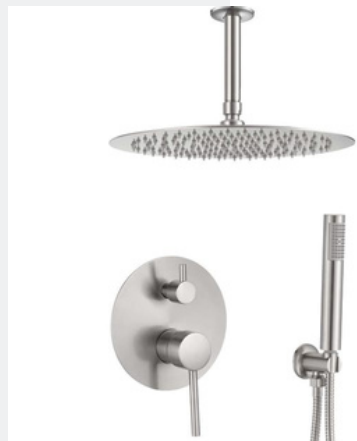

Parete doccia satinata

Sanitari
Ideal Standard Ellisse -
Colore bianco lucido

Rubinetteria Bidet
Miscelatore bidet
Acquapro kaleia inox

Placchetta
Placca di comando per wc
sospeso GEBERIT Sigma01
cromato

Rubinetteria Lavabo
Miscelatore Cecipa in
acciaio inox spazzolato

Sifone a doccia
Serie Jucar - Valaz Doccia
monocomando da incasso
a soffitto in acciaio
spazzolato tondo - 30 cm

Parete doccia satinata

Poesia

Placchetta
Placca di comando per wc
sospeso GEBERIT Sigma01
cromato

Lirica

Bagno

Piastrella pavimento e parete
100x100cm rettificato
Trianon in gres
porcellanato smaltato
avorio opaco.

Mobile parte alta
Lavabo Bernstein doppio
a parete BA8015 in fusione
minerale

Mobile parte bassa
Bernstein TLB 150

Miscelatore a muro
Miscelatore lavabo a muro
Gemini acciaio inox
satinato

Lirica

Bagno

Sifone a doccia
Serie Jucar - Valaz Doccia monocomando da incasso a soffitto in acciaio spazzolato tondo - 30 cm