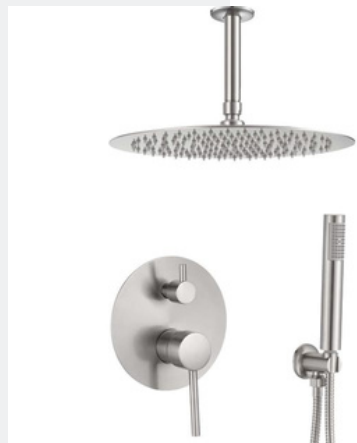

Mobile parte alta
Lavabo Bernstein doppio
a parete BA8015 in fusione
minerale

Mobile parte bassa
Bernstein TLB 150

Miscelatore a muro
Miscelatore lavabo a muro
Gemini acciaio inox
satinato

Poesia

Bagno

Sifone a doccia
Serie Jucar - Valaz Doccia
monocomando da incasso
a soffitto in acciaio
spazzolato tondo - 30 cm

Parete doccia satinata

Sanitari
Ideal Standard Ellisse -
Colore bianco lucido

Rubinetteria Bidet
Miscelatore bidet
Acquapro kaleia inox

Placchetta
Placca di comando per wc
sospeso GEBERIT Sigma01
cromato

Poesia

Bagno padronale

Piastrella solo parete
Rivestimento interno 60 x
120 cm in gres
porcellanato bianco opaco

Mobile bagno sospeso
Con lavabo L 100 x H 55 x
P 46 cm rovere tabacco
2 cassette per vasca
centrale 4Cento

Rubinetteria Lavabo
Miscelatore Cecipa in
acciaio inox spazzolato

Sifone a doccia
Serie Jucar - Valaz Doccia
monocomando da incasso
a soffitto in acciaio
spazzolato tondo - 30 cm

Parete doccia satinata

Poesia