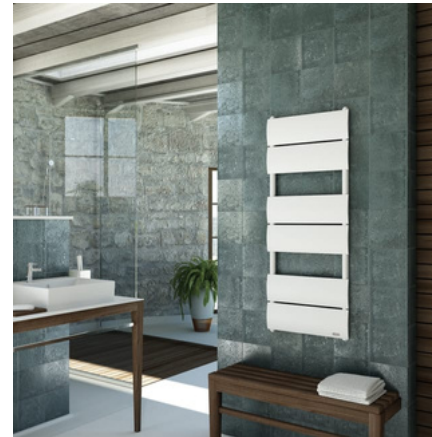

Parete doccia satinata

Sanitari
Ideal Standard Ellisse -
Colore bianco lucido

Rubinetteria Bidet
Miscelatore bidet
Acquapro kaleia inox

Placchetta
Placca di comando per wc
sospeso GEBERIT Sigma01
cromato

Parete doccia satinata

Sanitari
Bidet e wc filomuro
KERASAN flo 48
Colore bianco

Lirica

Bagno padronale

Placchetta
Placca di comando per wc
sospeso GEBERIT Sigma01
cromato

Rubinetteria Bidet
Miscelatore bidet
acquapro kaleia inox
cartuccia c3 Ø 35 mm