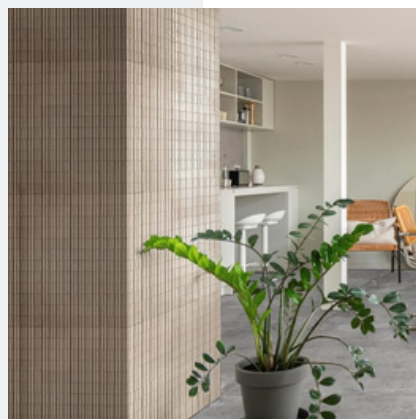

Pavimento scale interne, balconi e terrazzi
Piastrina da pavimento interno 100 x 100 cm Sp. 8.5 mm rettificato Tradition in gres porcellanato grigio opaco

Battiscopa bianco