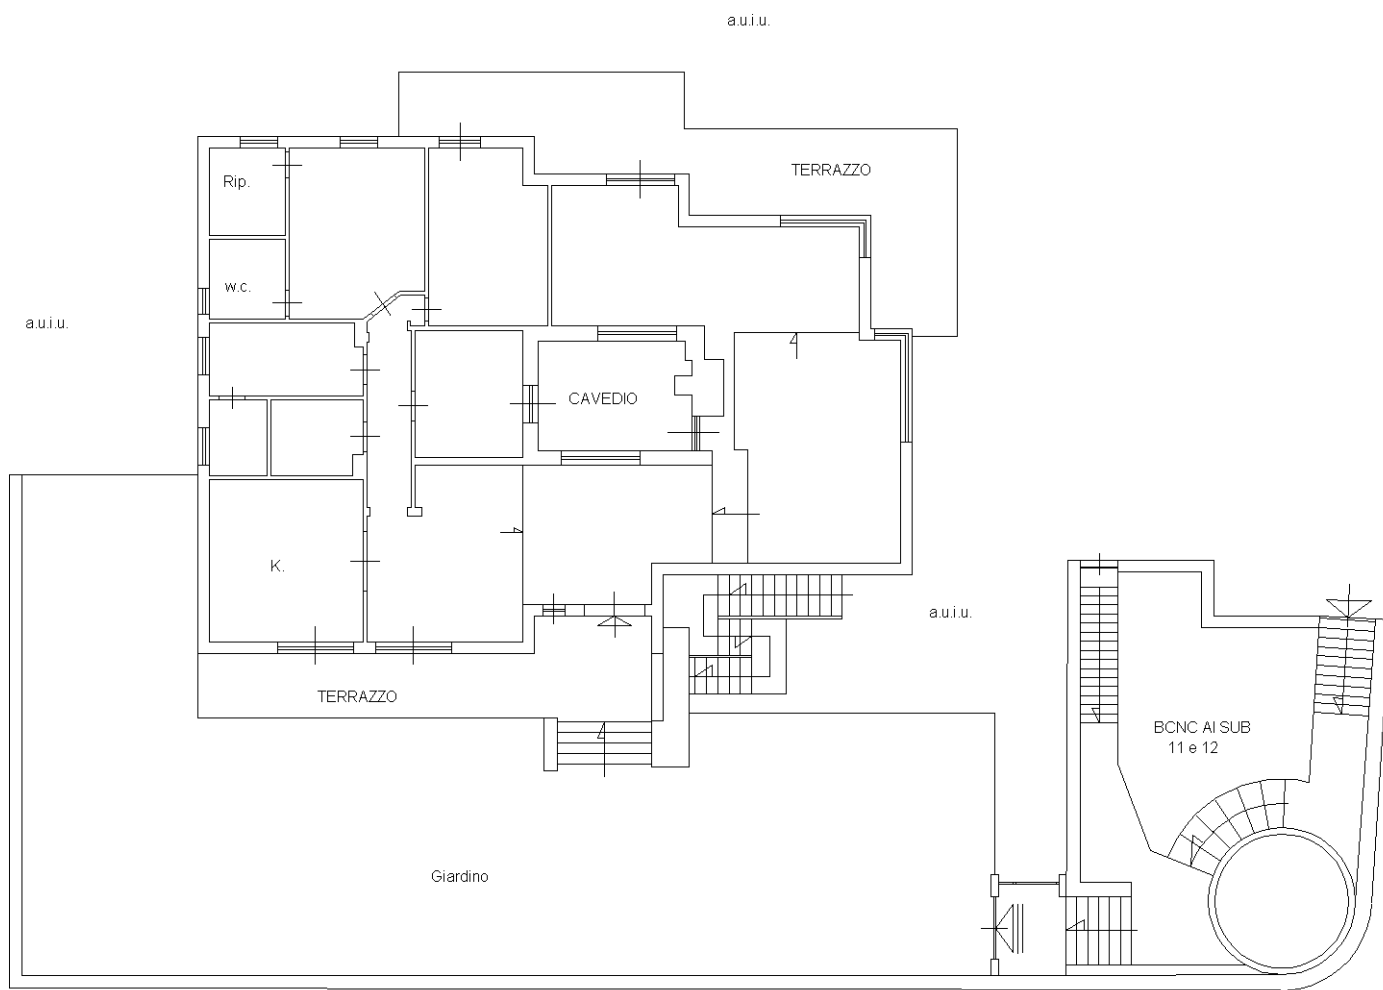

Foglio: 44

Particella: 613

Subalterno: 11

Compilata da:

Laezza Giovanni

Iscritto all'albo:

Geometri

Prov. Napoli

N. 6111

Planimetria

Scheda n. 1

Scala 1:200

PIANO TERRA
H = 2,90 MT

Catasto dei Fabbricati - Situazione al 08/05/2025 - Comune di POZZUOLI(G964) - < Foglio 44 - Particella 613 - Subalterno 11 >
VIA VECCHIA DELLE VIGNE n. 11 Edificio 16 Piano T

Ultima planimetria in atti