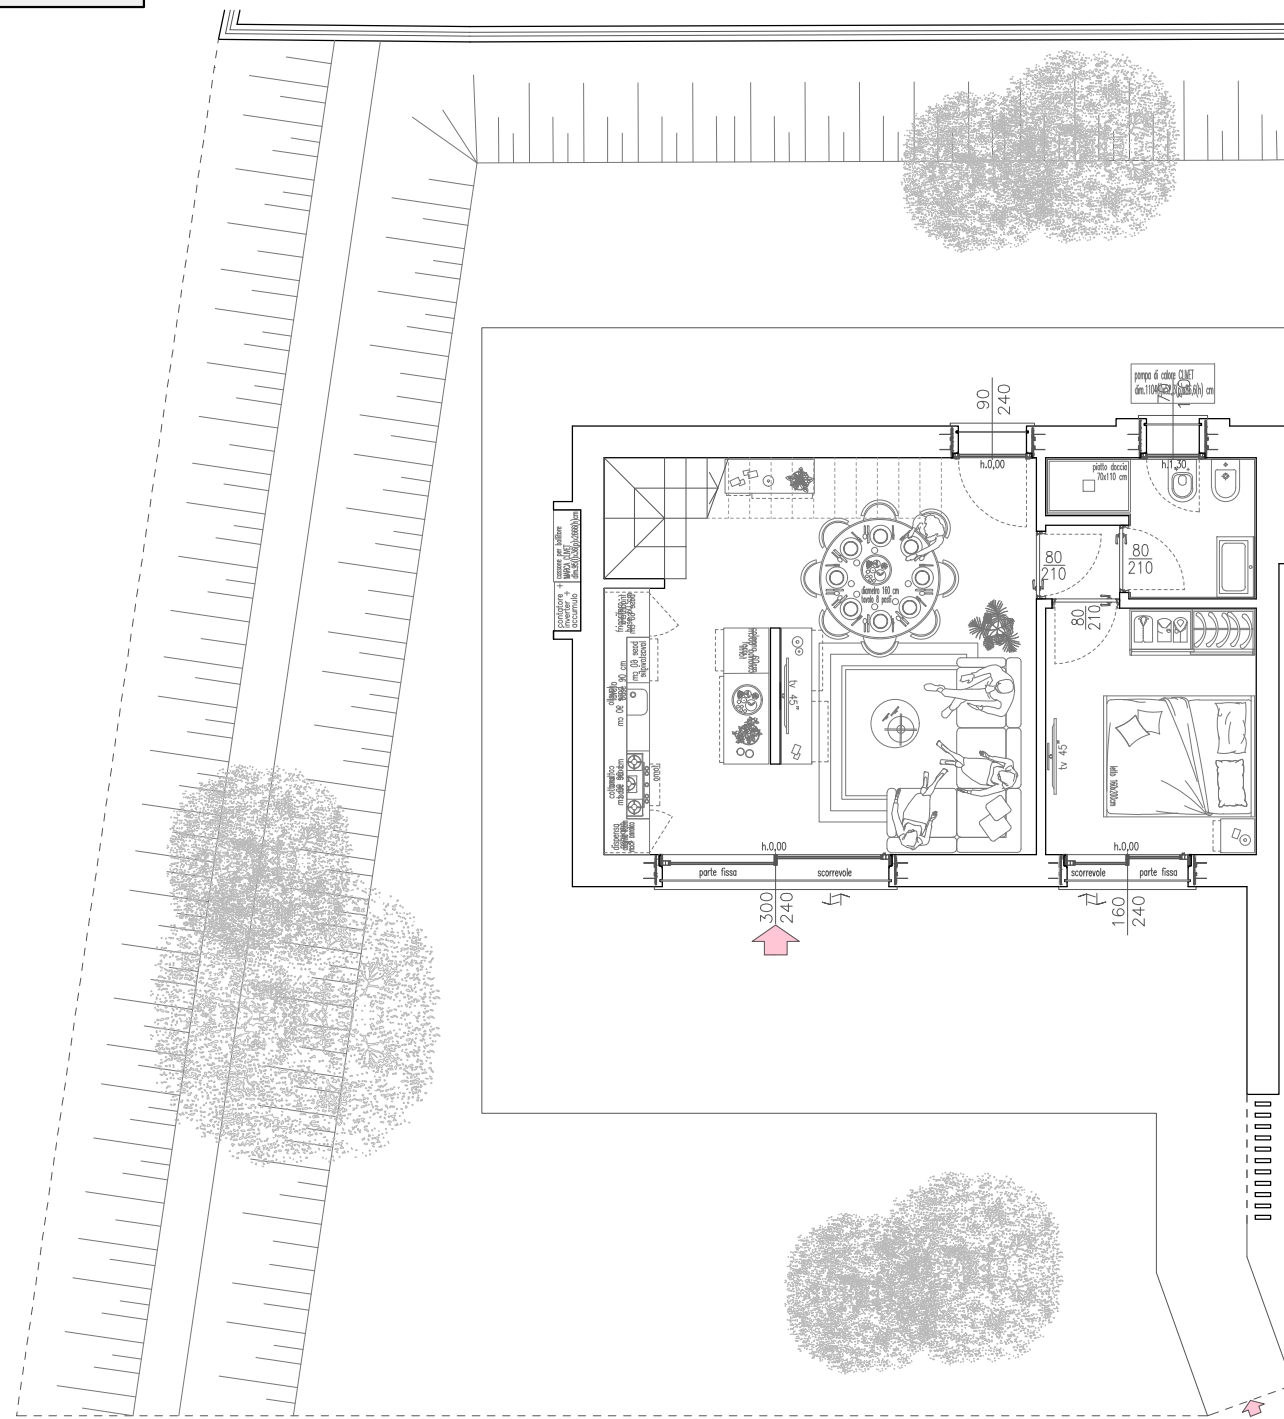

Residenza
"Garda Lakesury"
Desenzano del Garda (BS)

CORPO D
PIANO TERRA E PRIMO
APPARTAMENTO 1D

scala 1:100

Piano terra

SUPERFICI COMMERCIALI	
Appartamento 1D	113,05 mq.
Lastricato coperto	26,30 mq.
Lastricato scoperto	29,80 mq.
Balcone	30,55 mq.
Giardino	164,55 mq.

Aggiornamento 24 Novembre 2025

Piano primo

LE PLANIMETRIE SONO RAPPRESENTAZIONI GRAFICHE A CARATTERE ILLUSTRATIVO,
SOGGETTE AD EVENTUALI MODIFICHE TECNICHE O PROGETTUALI