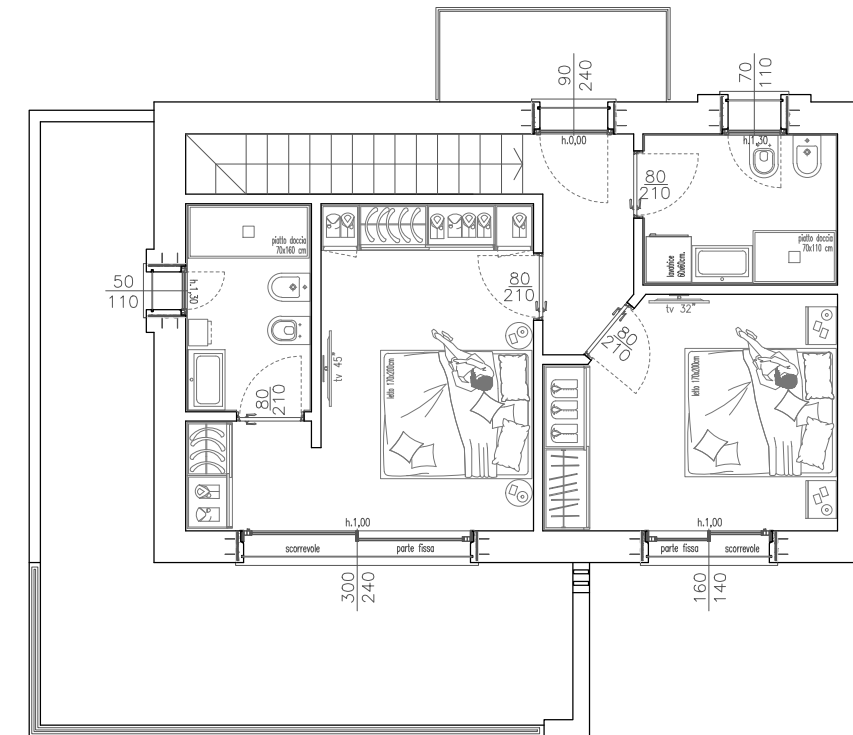

Residenza
"Garda Lakesury"
Desenzano del Garda (BS)

CORPO D
PIANO TERRA E PRIMO
APPARTAMENTO 1D

scala 1:100

Piano terra

SUPERFICI COMMERCIALI	
Appartamento 1D	113,05 mq.
Lastricato coperto	26,30 mq.
Lastricato scoperto	29,80 mq.
Balcone	30,55 mq.
Giardino	164,55 mq.

Aggiornamento 24 Novembre 2025

Piano primo

LE PLANIMETRIE SONO RAPPRESENTAZIONI GRAFICHE A CARATTERE ILLUSTRATIVO,
SOGGETTE AD EVENTUALI MODIFICHE TECNICHE O PROGETTUALI