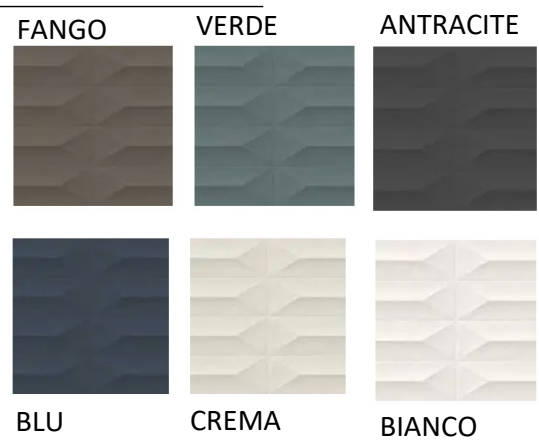

STRUTTURA TRAPE 3D