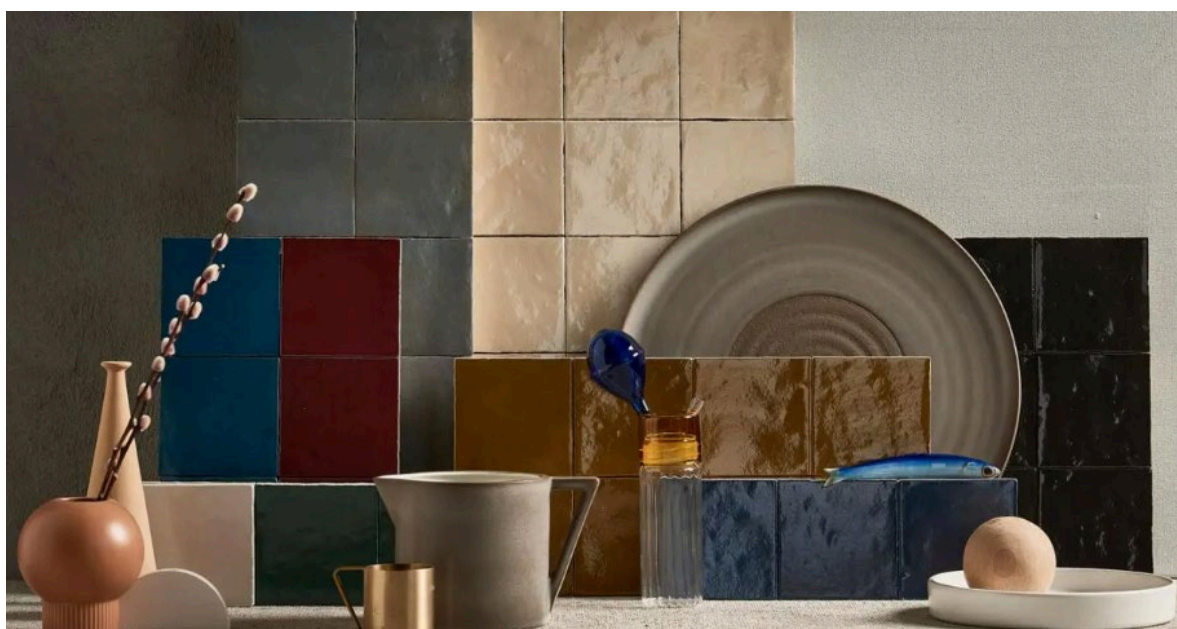

LA MATERIA GIUSTA PER TE

RIVESTIMENTI