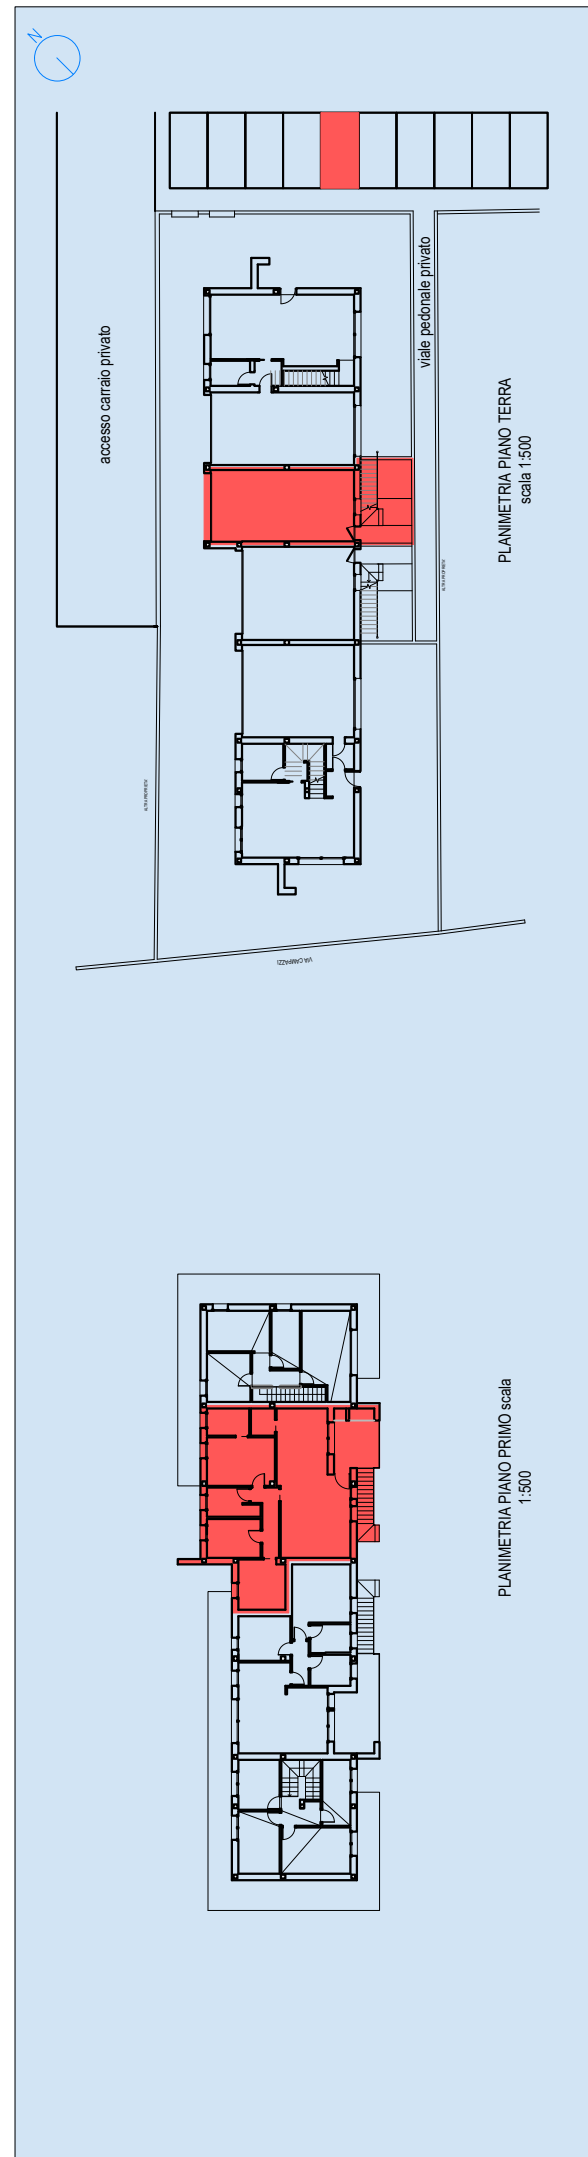

RESIDENCE "CAMPAZZI"

via Nicola Scudella, THIENE (VI)

UNITA' IMMOBILIARE 03

APPARTAMENTO TRICAMERE

Ipotesi progettuale con appartamento ampliato

Data 03.04.2025

PROGETTISTI:
geometra Devid Peron
architetto Luca Guido

**ZERO UNO
STUDIO**

PIANO TERRA

SCALA 1:50

PIANO PRIMO

SCALA 1:50

PLANIMETRIA PIANO PRIMO scala 1:500

PLANIMETRIA PIANO TERRA scala 1:500

PIANO PRIMO

SCALA 1:50