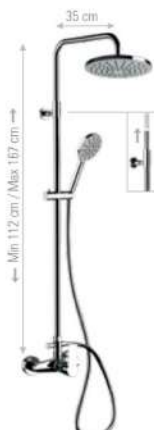

RUBINETTERIA

RX605

RX604

Miscelatore monocomando bidet, con scarico.
Single-lever bidet mixer, with pop-up waste.

**DANIEL RUBINETTERIE - REFLEX
MISCELATORE LAVABO CROMO**

**DANIEL RUBINETTERIE - REFLEX
MISCELATORE BIDET CROMO**

S636RA4355

Set colonna doccia, composto da: miscelatore esterno per colonna REFLEX, colonna telescopica ad altezza regolabile con deviatore, flessibile doccia 150cm, soffione Ø 20 cm in abs cromato, doccetta in ABS a 4 funzioni con pulsante per il cambio dell'intensità.

Shower column set, including: exposed mixer for column REFLEX, height-adjustable telescopic column with diverter, 150cm flexible hose, Ø 20cm abs shower head, 4-function abs hand shower with button for switching jet modes.

**DANIEL RUBINETTERIE - REFLEX
COLONNA ESTERNA**

VARIANTE FINITURA

CROMO

NERO OPACO

ORO LUCIDO