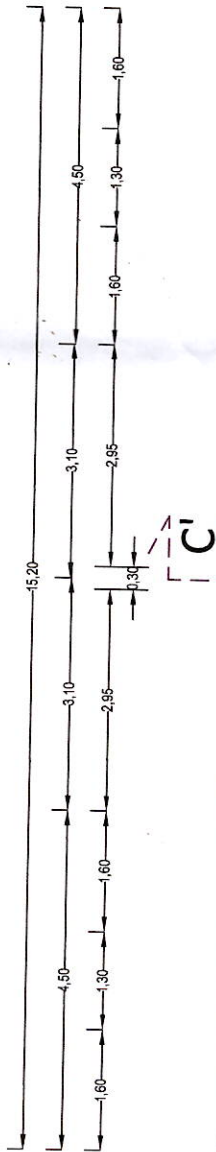

60

PIANTA PIANO SOTTOTETTO
Scala 1:100

PIANTA COPERTURA TETTO
CAPTANTE 3 KW
Scala 1:100

SEZIONE C-C'
Scala 1:100

SEZIONE B-B'
Scala 1:100

PROSPETT
Scala 1:10