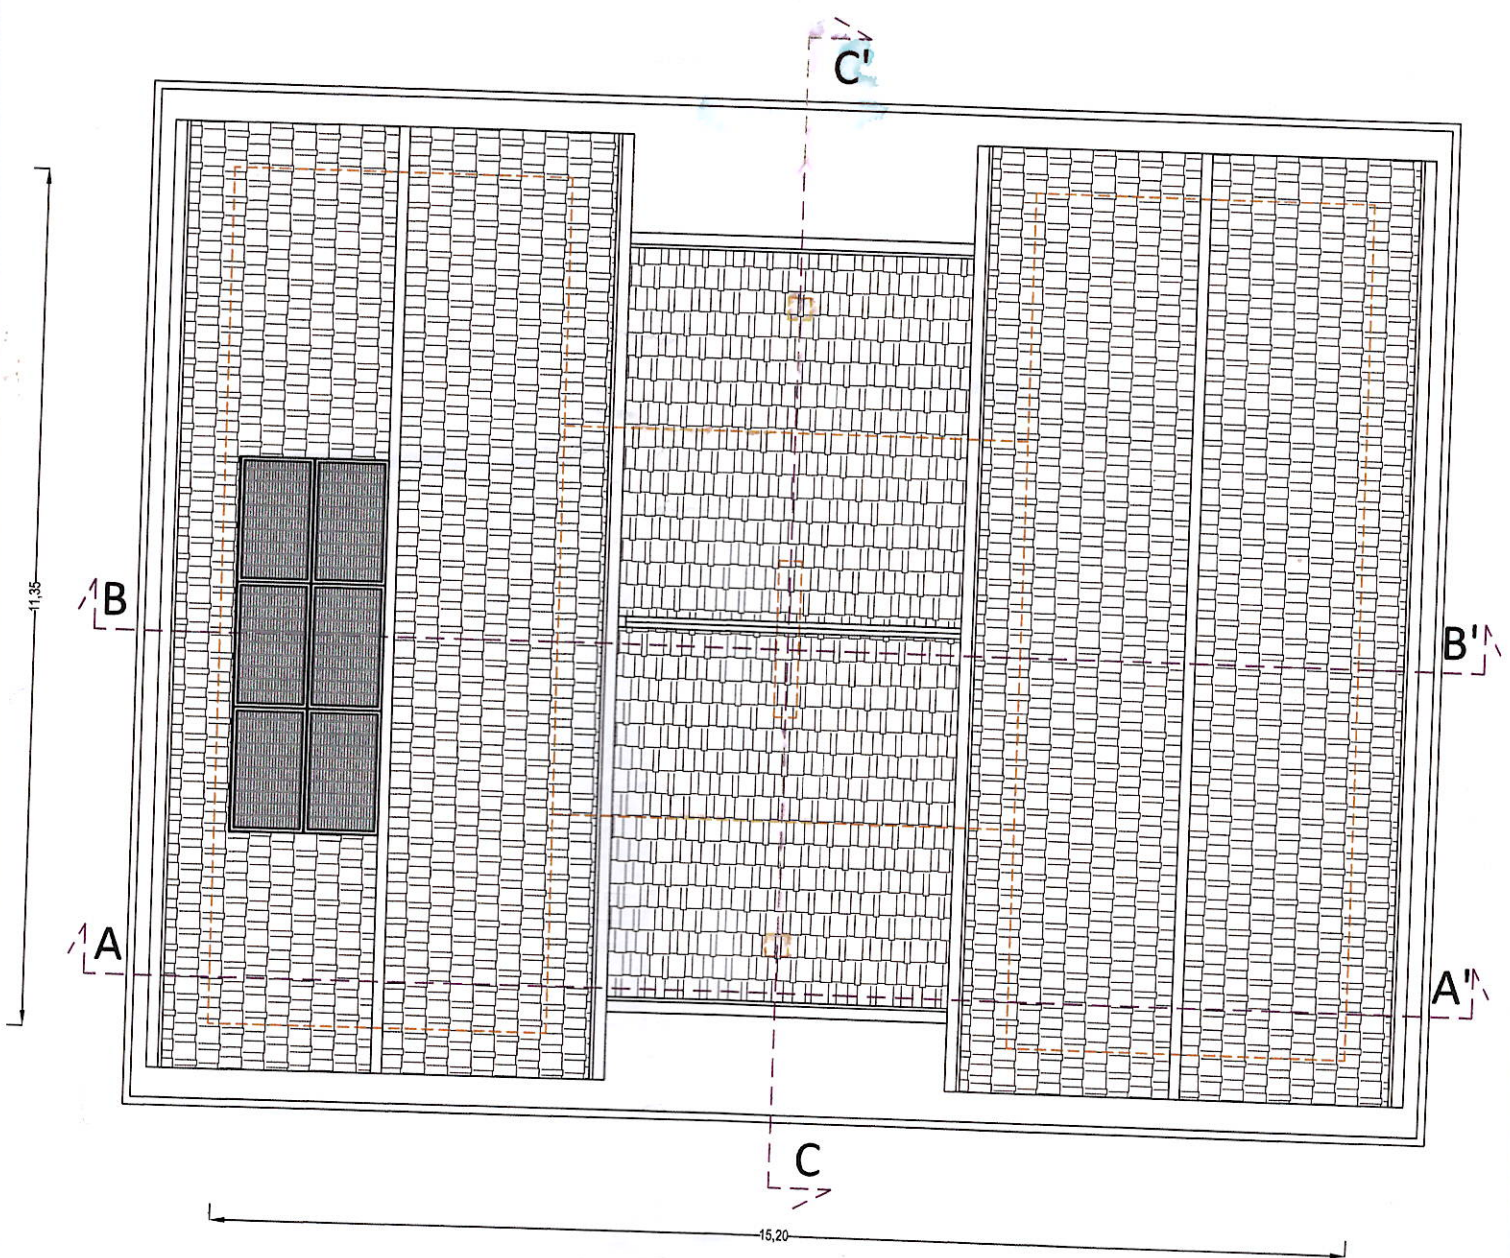

60

PIANTA PIANO SOTTOTETTO
Scala 1:100

PIANTA COPERTURA TETTO
CAPTANTE 3 KW
Scala 1:100

SEZIONE C-C'
Scala 1:100

SEZIONE B-B'
Scala 1:100

PROSPETT
Scala 1:10