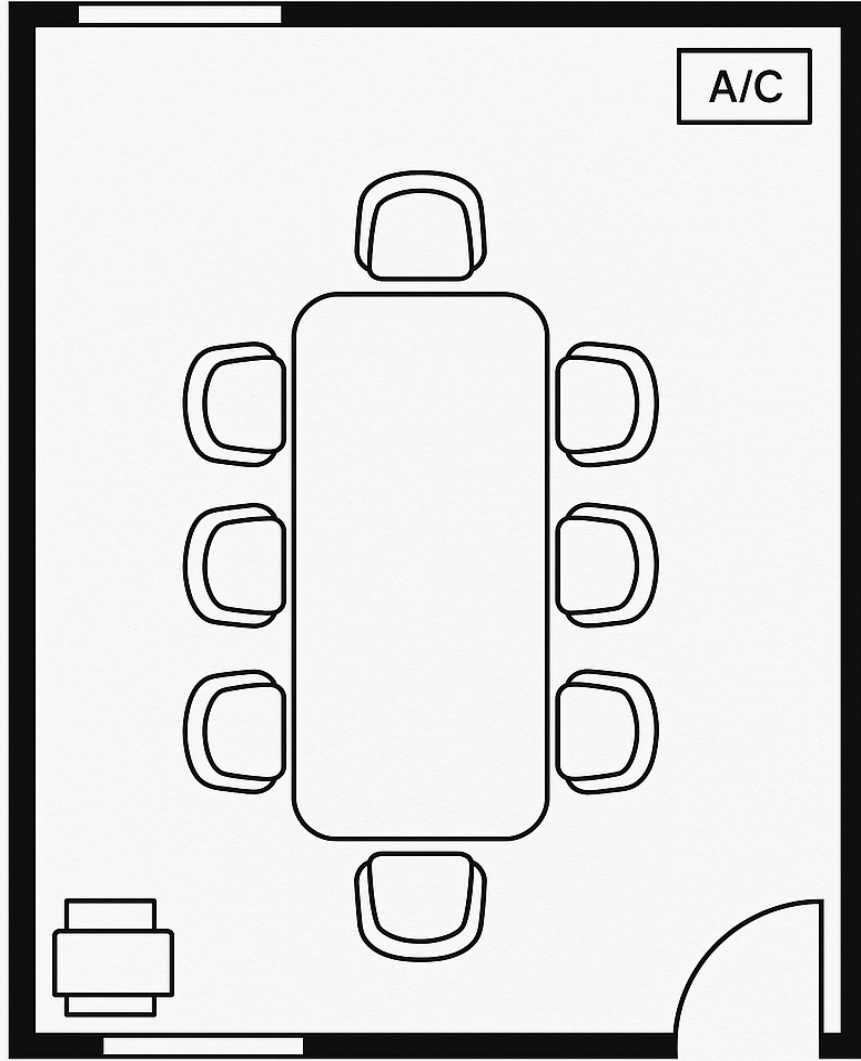

WINDOW

A/C

PRINTER

DOOR