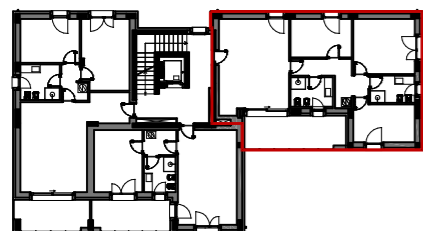

SONDRIO

Residenza "Vanoni 73"

EDIFICIO A

EDIFICIO A
APPARTAMENTO A7
SUPERFICIE APPARTAMENTO mq 106.35
SUPERFICIE TERRAZZO mq 14.83
SUPERFICIE COMMERCIALE APPARTAMENTO: mq 113.00

EDIFICIO B
APPARTAMENTO B7
SUPERFICIE APPARTAMENTO mq 106.35
SUPERFICIE TERRAZZO mq 14.83
SUPERFICIE COMMERCIALE APPARTAMENTO: mq 113.00