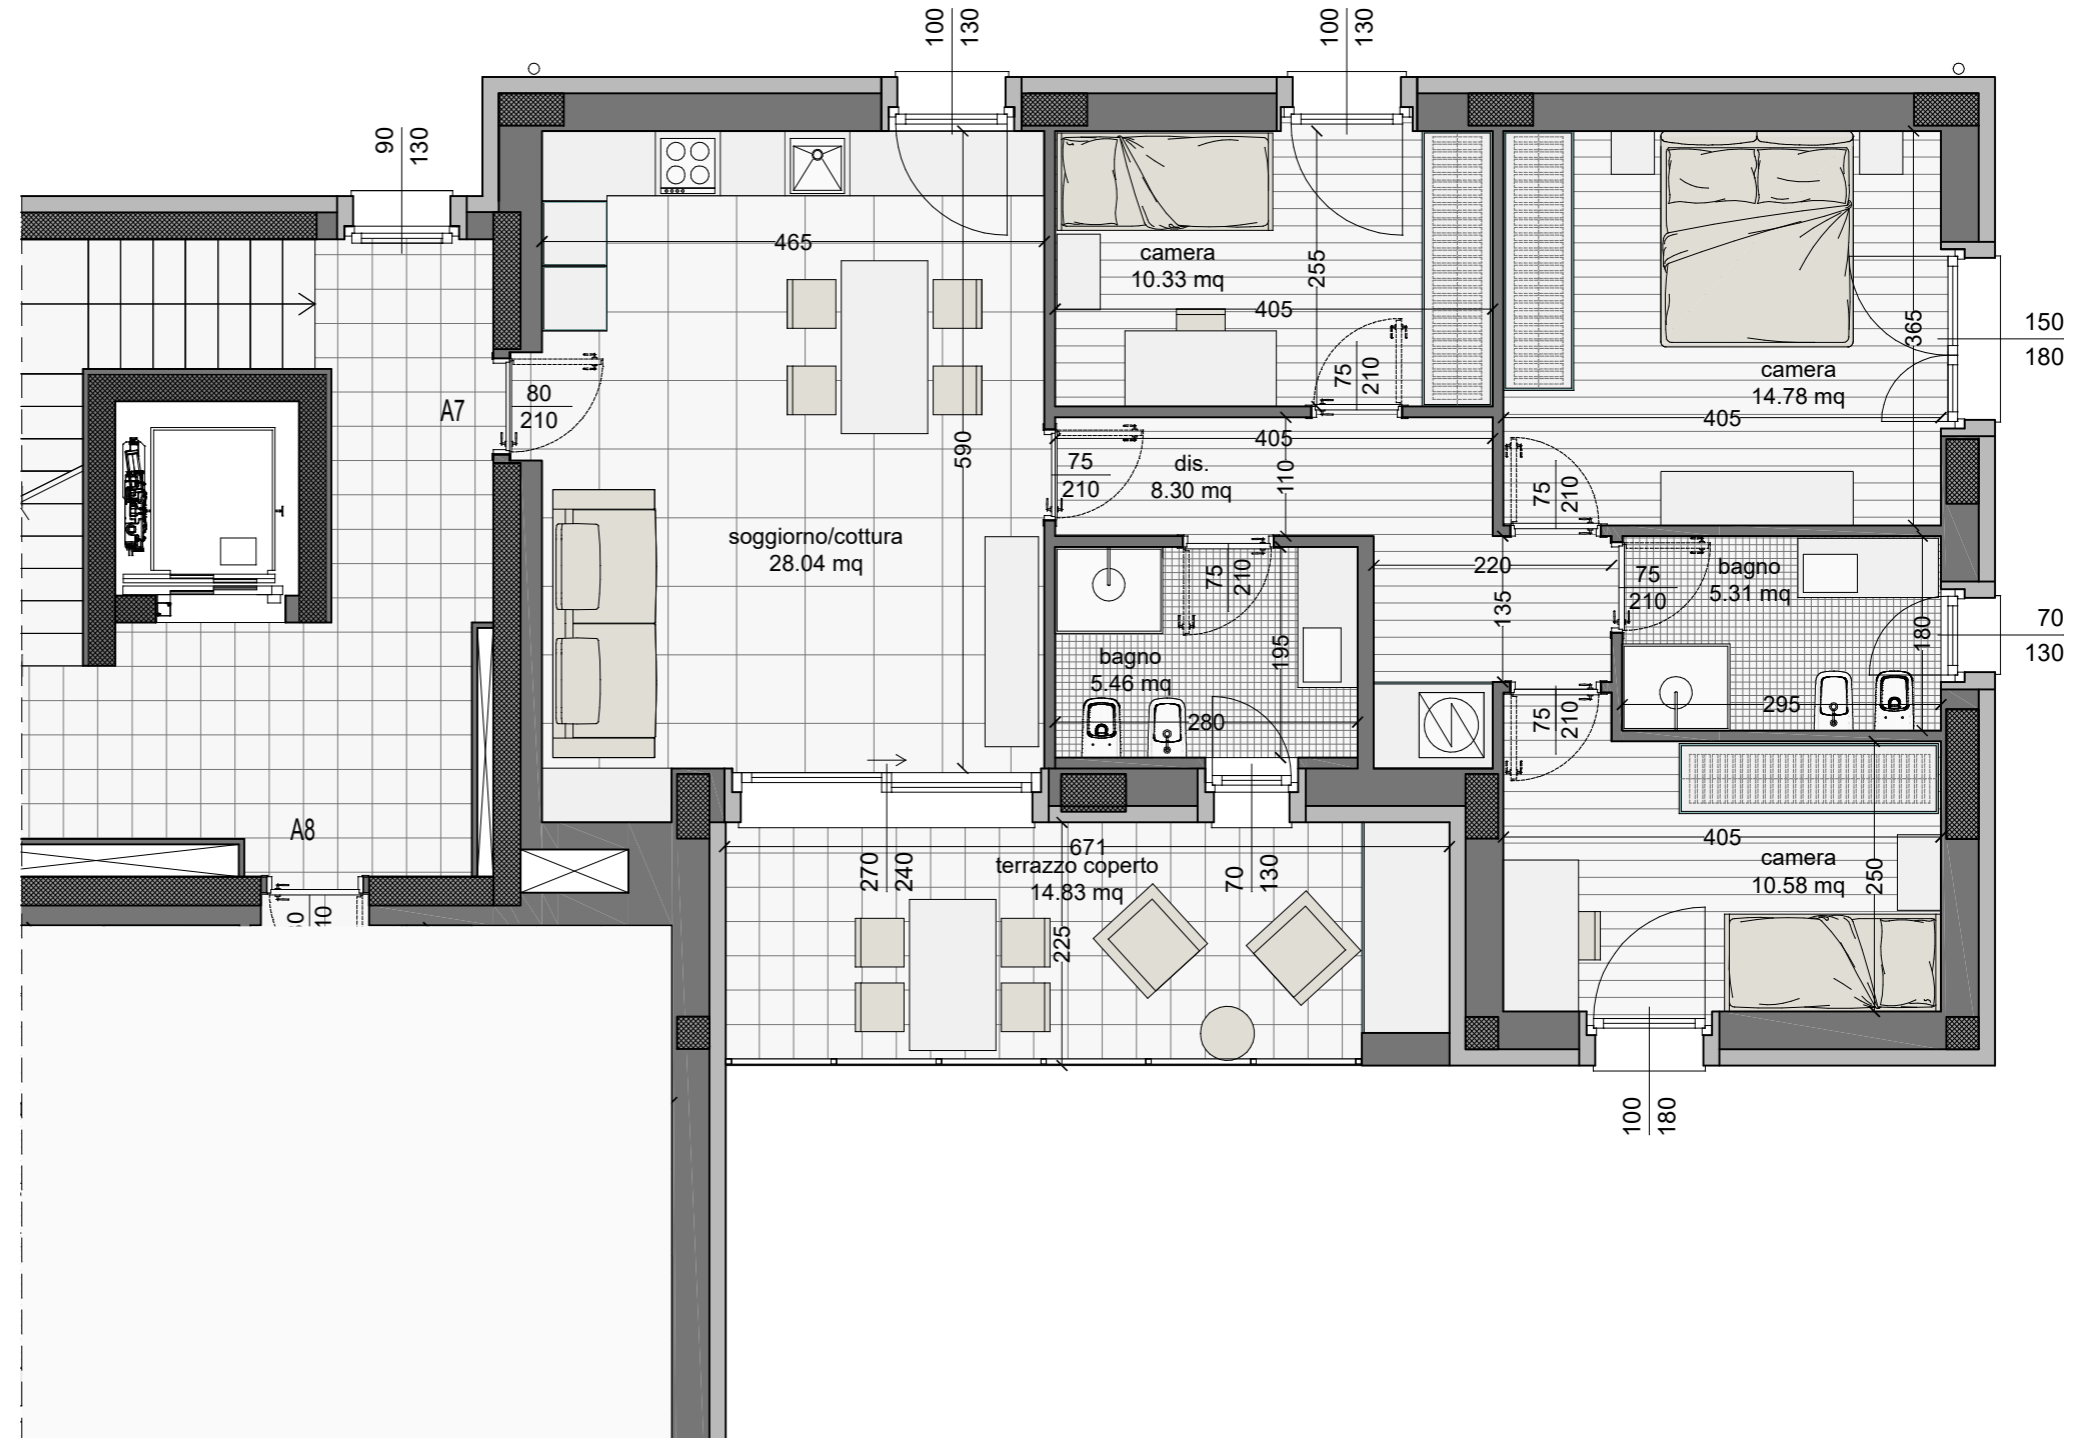

SONDRIO

Residenza "Vanoni 73"

EDIFICIO A

EDIFICIO A
APPARTAMENTO A7
SUPERFICIE APPARTAMENTO mq 106.35
SUPERFICIE TERRAZZO mq 14.83
SUPERFICIE COMMERCIALE APPARTAMENTO: mq 113.00

EDIFICIO B
APPARTAMENTO B7
SUPERFICIE APPARTAMENTO mq 106.35
SUPERFICIE TERRAZZO mq 14.83
SUPERFICIE COMMERCIALE APPARTAMENTO: mq 113.00