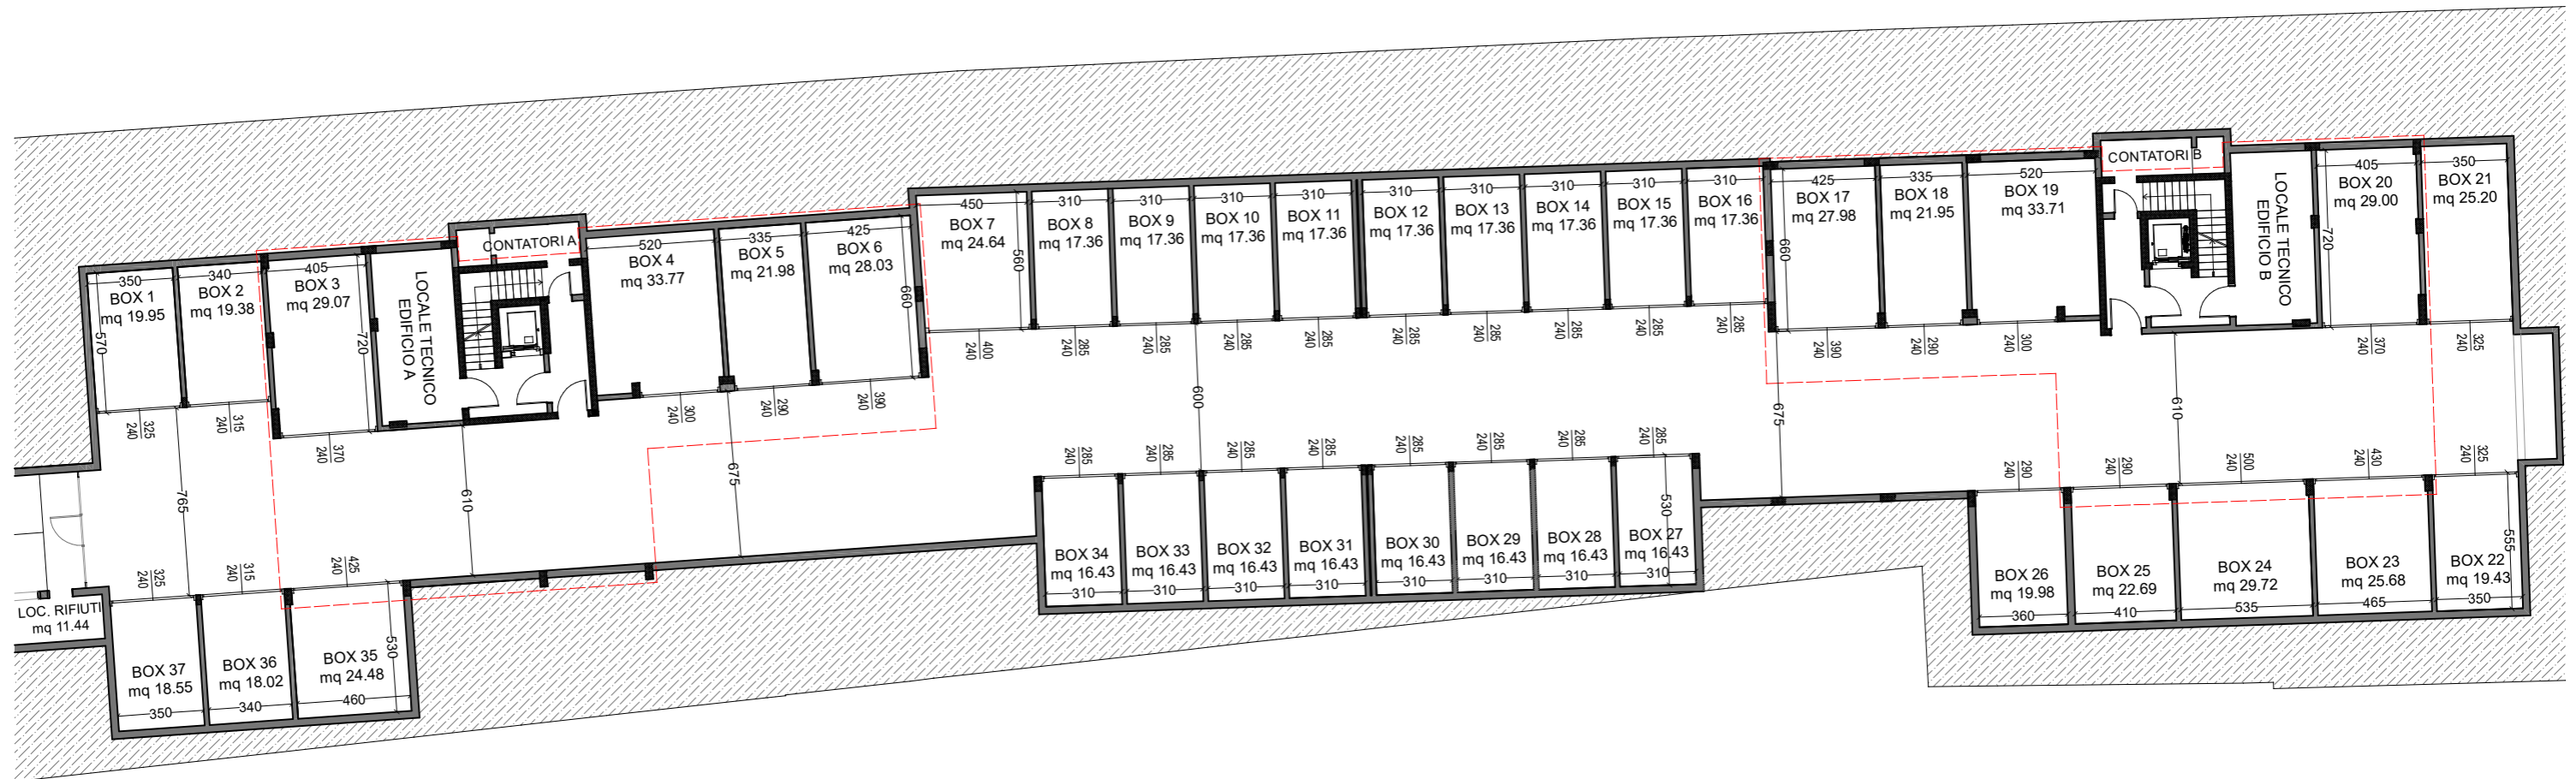

SONDRIO

Residenza "Vanoni 73"

EDIFICIO A

EDIFICIO A
APPARTAMENTO A7
SUPERFICIE APPARTAMENTO mq 106.35
SUPERFICIE TERRAZZO mq 14.83
SUPERFICIE COMMERCIALE APPARTAMENTO: mq 113.00

EDIFICIO B
APPARTAMENTO B7
SUPERFICIE APPARTAMENTO mq 106.35
SUPERFICIE TERRAZZO mq 14.83
SUPERFICIE COMMERCIALE APPARTAMENTO: mq 113.00