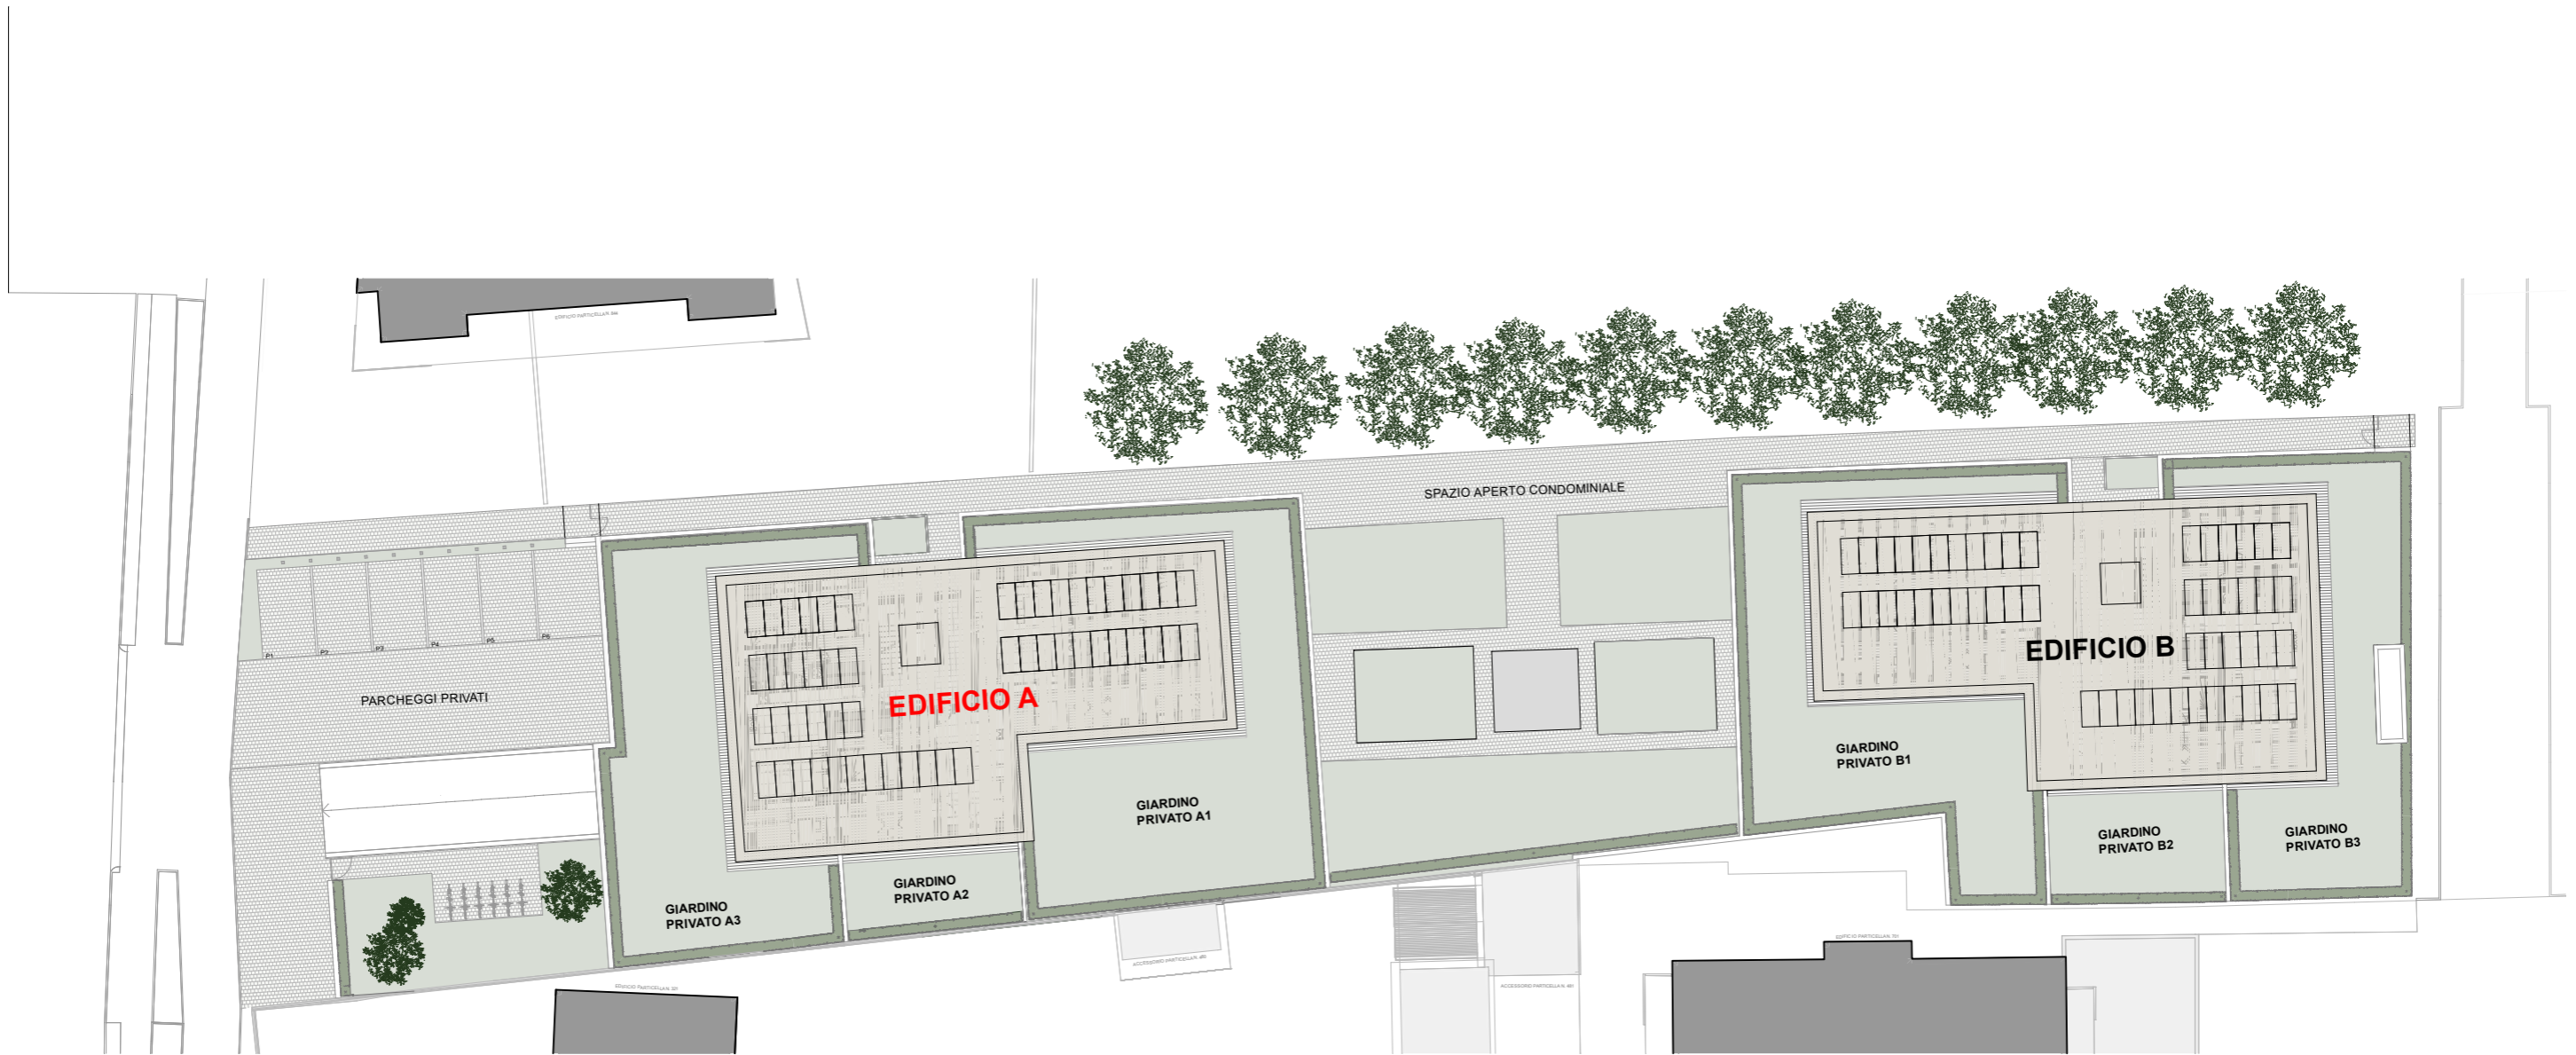

SONDRIO

Residenza "Vanoni 73"

EDIFICIO A

EDIFICIO A
APPARTAMENTO A7
SUPERFICIE APPARTAMENTO mq 106.35
SUPERFICIE TERRAZZO mq 14.83
SUPERFICIE COMMERCIALE APPARTAMENTO: mq 113.00

EDIFICIO B
APPARTAMENTO B7
SUPERFICIE APPARTAMENTO mq 106.35
SUPERFICIE TERRAZZO mq 14.83
SUPERFICIE COMMERCIALE APPARTAMENTO: mq 113.00