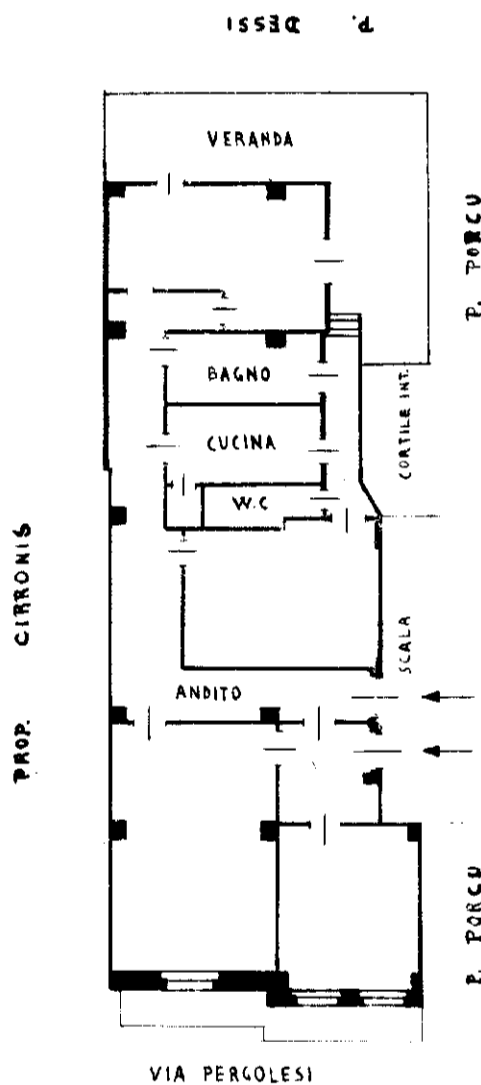

MODULARIO
F. - Cat. S.T. - 480

MINISTERO DELLE FINANZE
DIREZIONE GENERALE DEL CATASTO E DEI SERVIZI TECNICI ERARIALI

MOD. A (Nuovo Catasto Edilizio Urbano)

NUOVO CATASTO EDILIZIO URBANO

Lire
30

(R. DECRETO-LEGGE 13 APRILE 1939, N. 632)

h = m. 3.10.

18/899/5

ORIENTAMENTO

SCALA DI 1:200

SPAZIO RISERVATO PER LE ANNOTAZIONI D'UFFICIO

DATA

PROT. N°

~~176~~ X