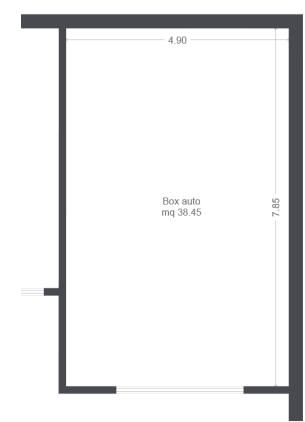

PiNO
TERRA

PiNO
intERRATO

Superficie utile 82.40 mq
 Superficie lorda 97.60 mq
 Superficie esterna 26.15 mq

	sup. lorda	sup. ragg.ata	totale
Appartamento	97.60 mq	100%	97.60 mq
Balconi	26.15 mq	25%	6.55 mq
Box auto	43.70 mq	50%	21.85 mq
Totale			126.00 mq