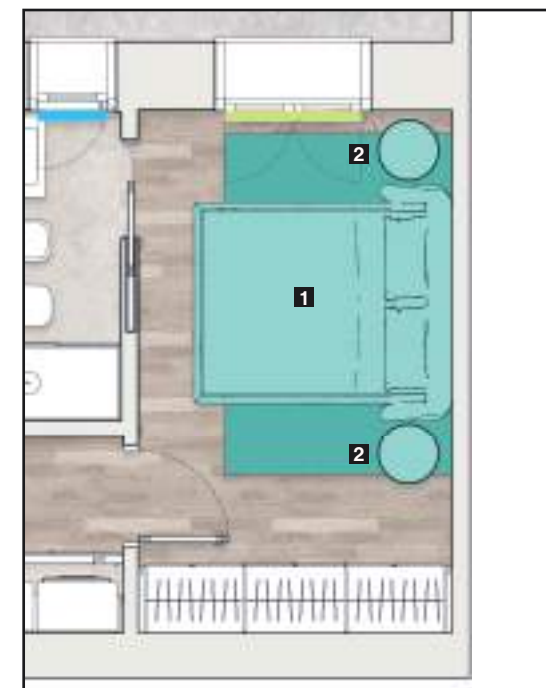

Rivestimento:
Sophie 65

2

COMODINO ALLOUT

Con cassetto
Dim: D54 H30

Struttura:
Laccato Opaco Castagna

Arredo Camera Master

1

TAPPETO LUBRIN