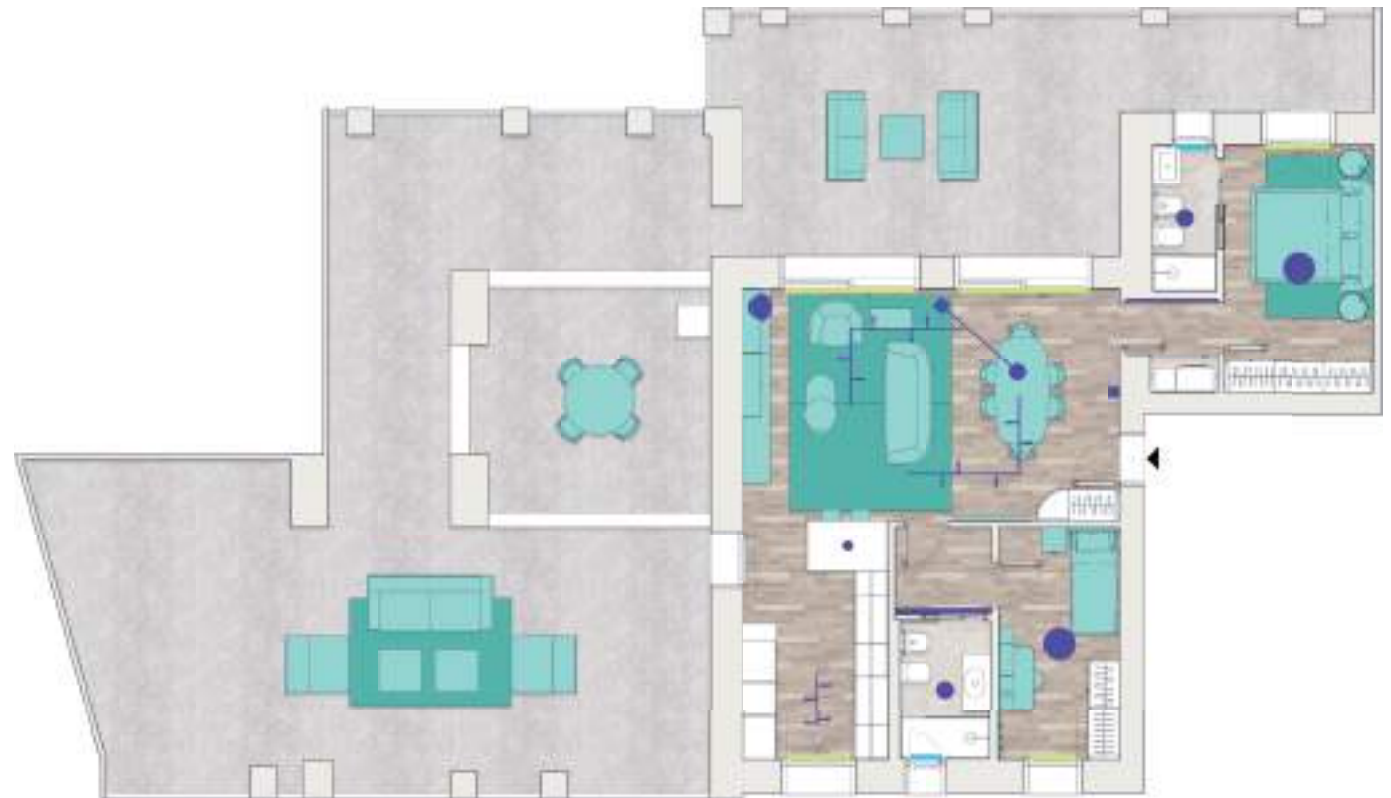

Pianta Appartamento

Arredi Complementari
Arredi per Esterni

Illuminazione

Tendaggi