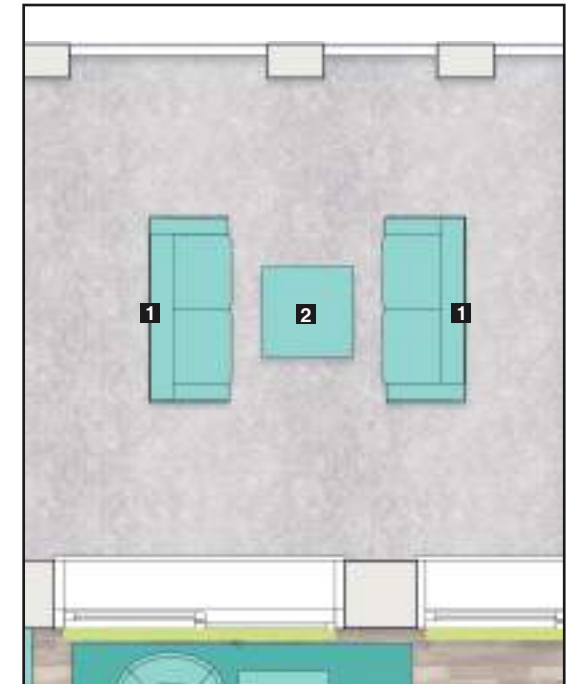

Cuscini:
Cream Star
Css

Corde: Talpa

Struttura:
Fango FA

2

POUF MIAMI

Dim: H48 L80 P80

Seduta:
Cream Star
Css

Struttura:
Fango FA