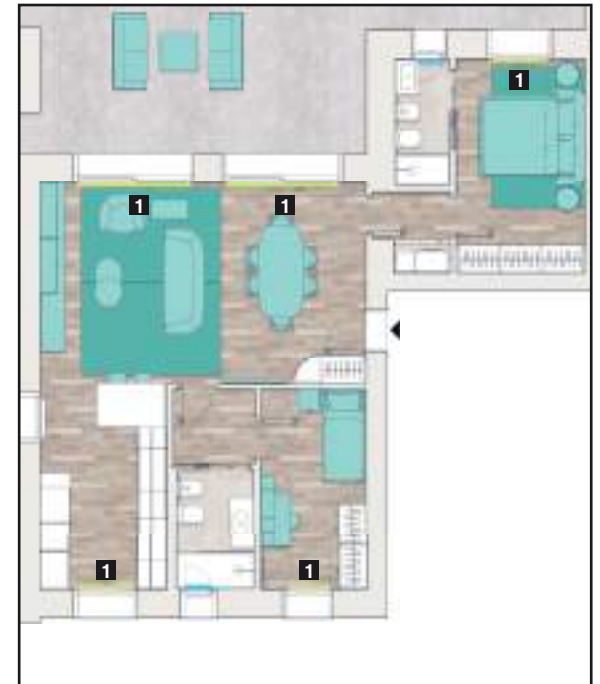

Finiture e caratteristiche tecniche potrebbero mutare nel corso del tempo a discrezione di RESSTENDE.

Tessuto:
Bianco