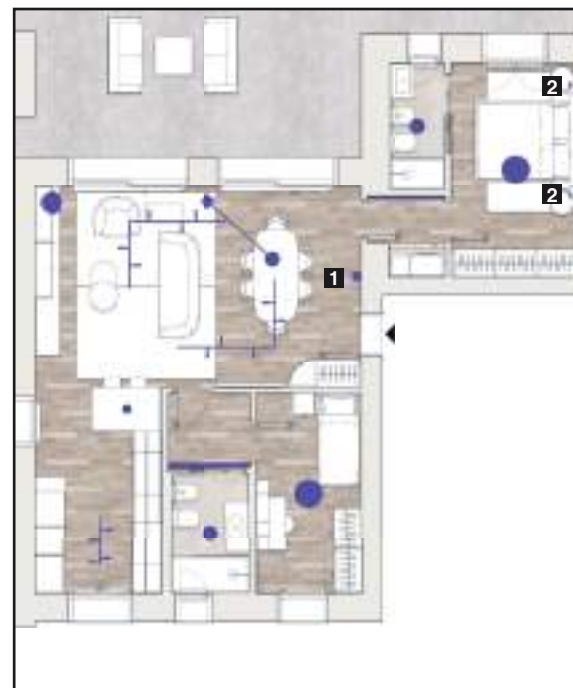

Apparecchi d'illuminazione a sospensione a soffitto composto da:
N.1 Ceiling rose Small a superficie a soffitto
N.1 Round small, Led integrato 2700K D33
Dim tot: L33 H33

Nero

illuminazione

1

2

1. COMPOSIZIONE ZERO TRACK ANGOLO