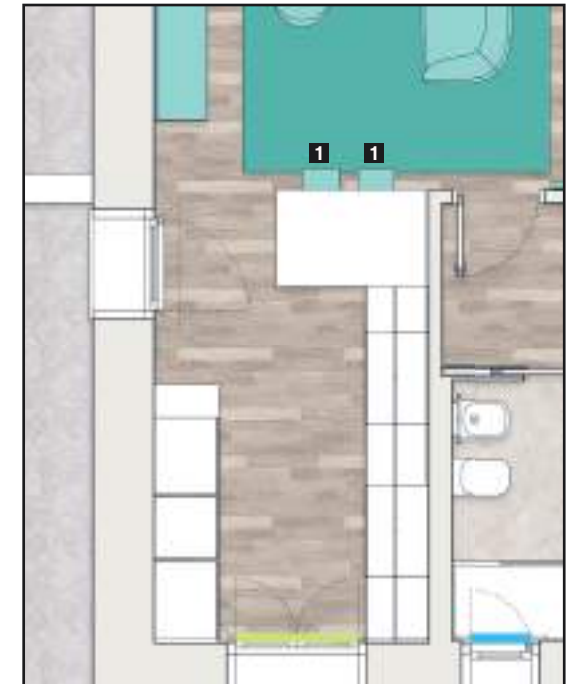

1

SGABELLO TRINITY

Dim: L35 H67 P35

Finiture e caratteristiche tecniche potrebbero mutare nel corso del tempo a discrezione di VENETA CUCINE.

Struttura:
Nero

altri colori disponibili

Arredo Soggiorno

TAVOLO TORII