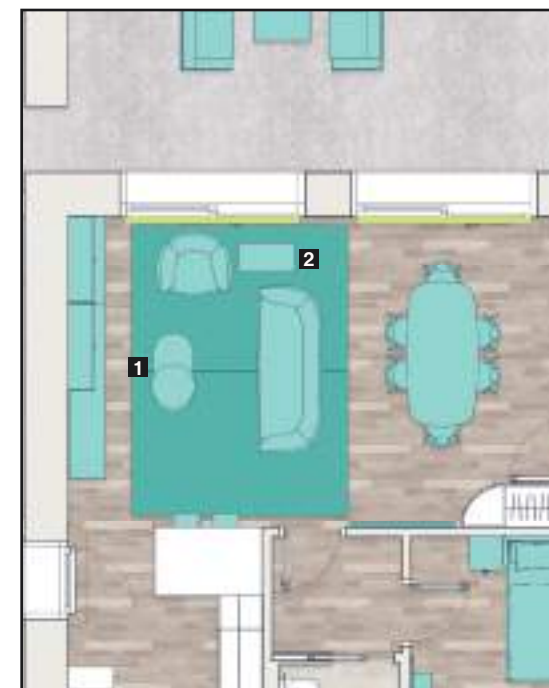

altri colori disponibili