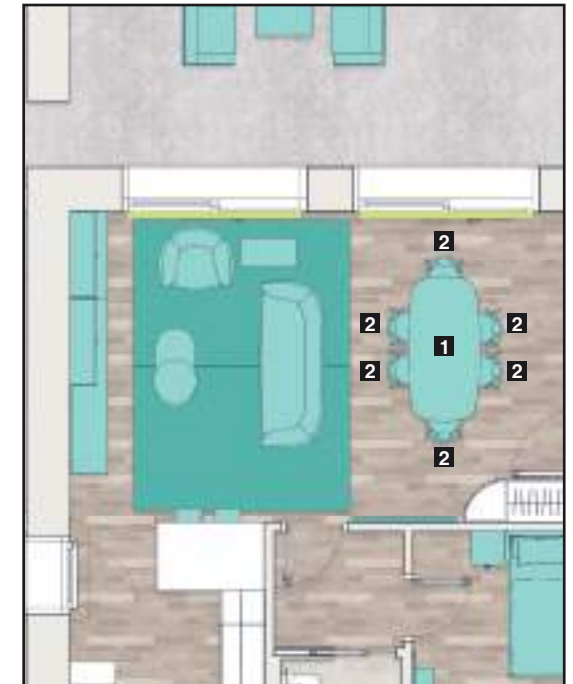

Dim: L200 P100 H75

Struttura e Piano:
Rovere Nero

SEDIA AGEL

Dim: L52 H74 P55

Seduta: Bonnie 13

Schienale: Rovere
Carbone

Struttura:
Brunito

altri colori disponibili