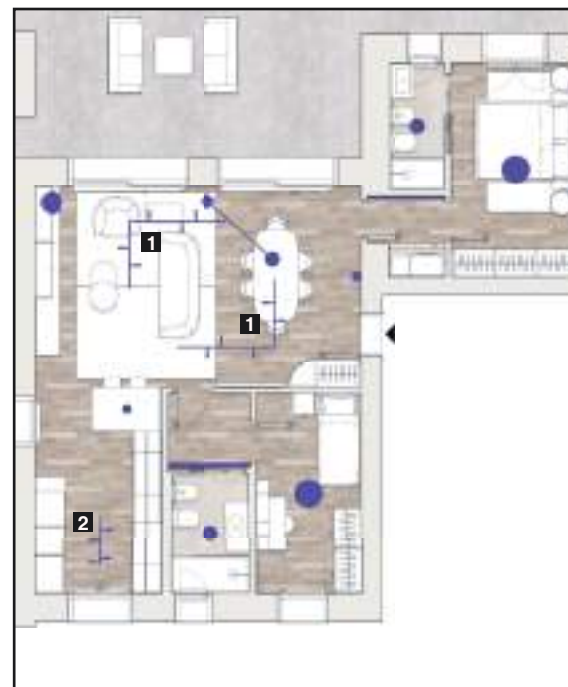

illuminazione

1

2

1. COMPOSIZIONE ZERO TRACK ANGOLO

Composizione a superficie a soffitto modello Zero Track Pro
N.1 Binari L100, Dim: L100 H1 P1,9
N.1 Binari L100, Dim: L200 H1 P1,9
N.1 Trasformatore a superficie a soffitto, Dim: L35,5 H3,9 P2,5
N.1 Tappo di chiusura
N.1 Corner
N.5 Find me 1, Led integrato 2700K.
Dim: D3,3 H8,8
Accensione unica composizione ON/OFF
Dim: L100x200

2. COMPOSIZIONE ZERO TRACK

Composizione a superficie a soffitto modello Zero Track Pro
N.1 Binari L100, Dim: L100 H1 P1,9
N.1 Trasformatore a superficie a soffitto, Dim: L35,5 H3,9 P2,5
N.1 Tappo di chiusura
N.4 Find me 1, Led integrato 2700K.
Dim: D3,3 H8,8
Accensione unica composizione ON/OFF
Dim: L100