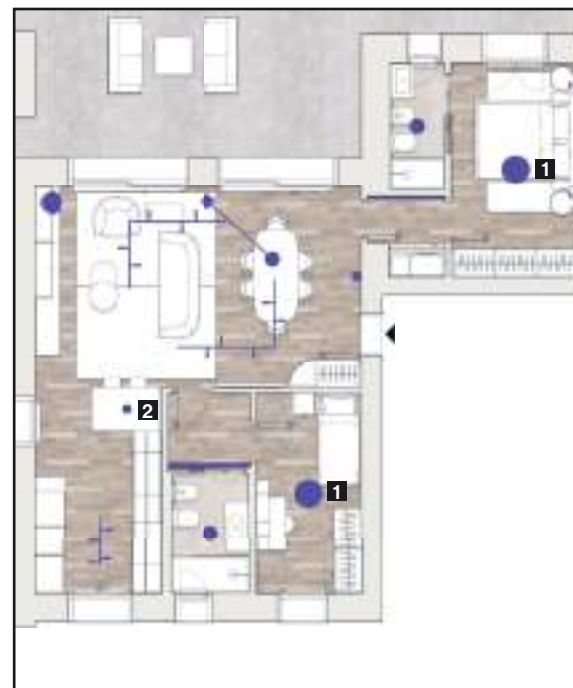

altri colori disponibili