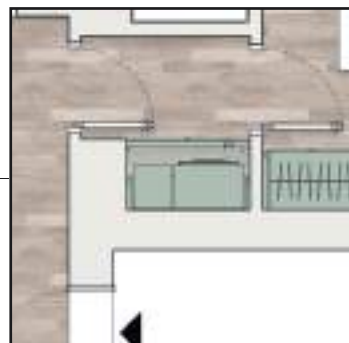

Home decor esclusa dalla fornitura.

- Lavatrice esclusa.
- La profondità minima della nicchia richiesta per consentire l'inserimento della lavatrice è pari a 65 cm.

MANIGLIA
A76

ANTA
Pieghevole

Pianta Appartamento