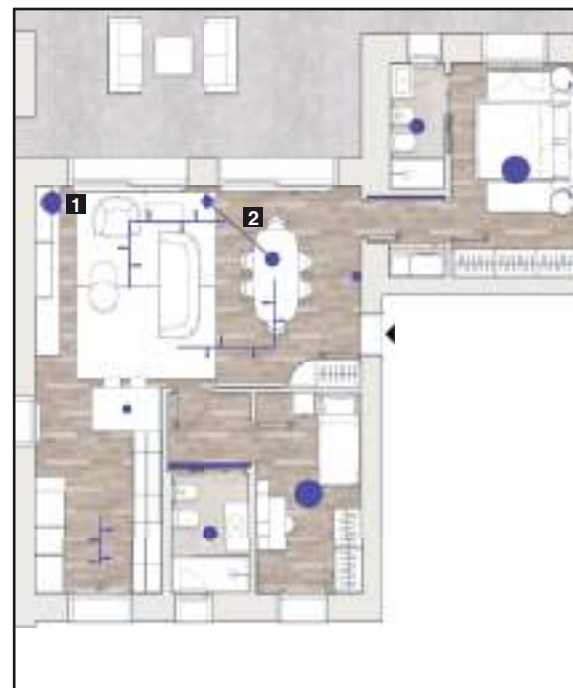

altri colori disponibili