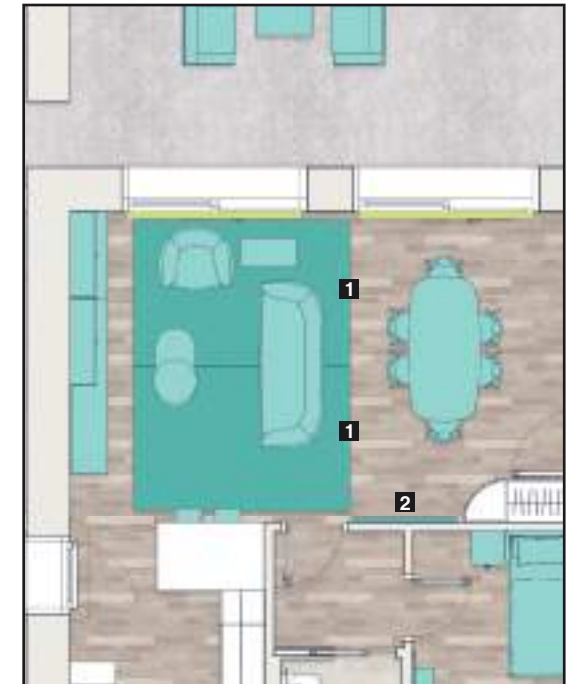

Top Selection

Finiture e caratteristiche tecniche potrebbero mutare nel corso del tempo.