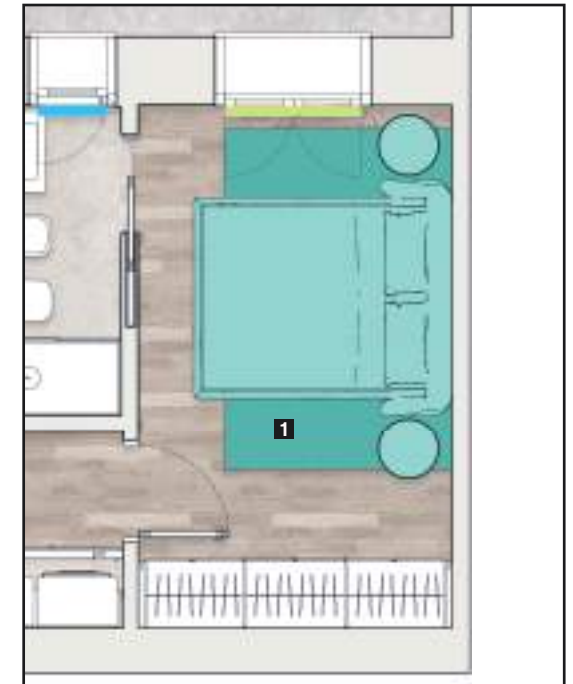

Top Selection

Finiture e caratteristiche tecniche potrebbero mutare nel corso del tempo.