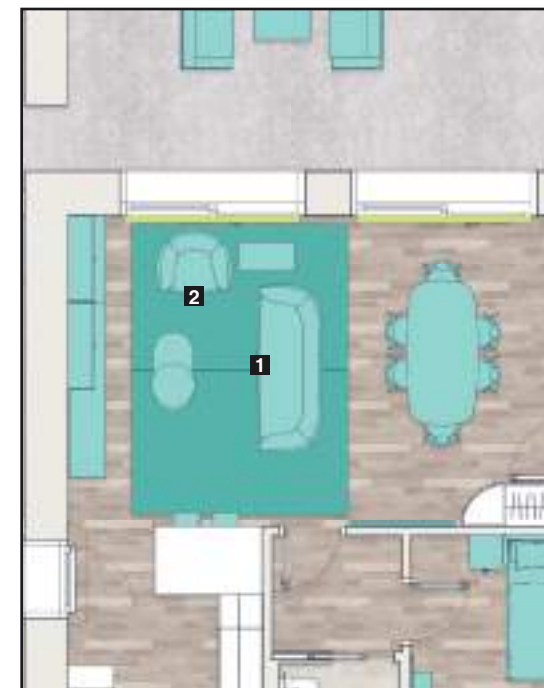

Arredo Soggiorno

1

Dim: L230 P90 H75

Rivestimento:
Bonnie 01

2

Dim: L103 P88 H75

Rivestimento:
Bonnie 01