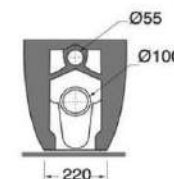

Back to wall sanitary ware Azzurra Comoda easy to clean

COMODA

AZZURRA®

CMVCTPE00000

EASY CLEAN terra/ EASY CLEAN sanitary floor

codice
code

Vaso Comoda con scarico a parete Easy Clean.
Wc Comoda floor standing Easy Clean.

bianco lucido/shiny white

CMVCTPE00000BI

finiture COLORS 1250/COLORS 1250° finishing

CMVCTPE00000 CA/CE/CT...

finiture SHINE/SHINE finishing

CMVCTPE00000 PS/SA/SS...

(Specificare il colore al momento dell'ordine/ Specify the color when ordering)

cm 53x36x42

plf Italy pz. 15 - plf export pcs. 20

kg 30

Tecnologie/technologies:

watersaving

easyclean

scala/scale 1:20 dimensioni/dimensions in mm

Gamma di colori disponibile per vaso e sedile
Color range available for wc and wrapover

COLORS 1250°

Ceramica

bianco lucido
shiny white

SHINE

Complementi/complements:

Codice
code

bianco lucido/ shiny white COM 1800F
COLORS 1250 COM 1800F...CT CA CE...
SHINE COM 1800F...PS SA SS...

Codice
code

CVT