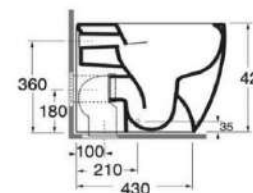

Back to wall sanitary ware Azzurra Comoda easy to clean

COMODA

AZZURRA®

CMVCTPE00000

EASY CLEAN terra/ EASY CLEAN sanitary floor

codice
code

Vaso Comoda con scarico a parete Easy Clean.
Wc Comoda floor standing Easy Clean.

bianco lucido/shiny white

CMVCTPE00000BI

finiture COLORS 1250/COLORS 1250° finishing

CMVCTPE00000 CA/CE/CT...

finiture SHINE/SHINE finishing

CMVCTPE00000 PS/SA/SS...

(Specificare il colore al momento dell'ordine/ Specify the color when ordering)

cm 53x36x42

plf Italy pz. 15 - plf export pcs. 20

kg 30

Tecnologie/technologies:

watersaving

easyclean

scala/scale 1:20 dimensioni/dimensions in mm

Gamma di colori disponibile per vaso e sedile
Color range available for wc and wrapover

COLORS 1250°

Ceramica

bianco lucido
shiny white

SHINE

Complementi/complements:

Codice
code

bianco lucido/ shiny white COM 1800F
COLORS 1250 COM 1800F...CT CA CE...
SHINE COM 1800F...PS SA SS...

Codice
code

CVT