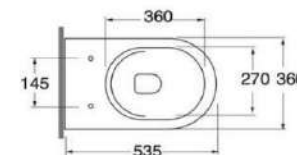

Back to wall sanitary ware Azzurra Comoda easy to clean

COMODA

AZZURRA®

CMVCTPE00000

EASY CLEAN terra/ EASY CLEAN sanitary floor

codice
code

Vaso Comoda con scarico a parete Easy Clean.
Wc Comoda floor standing Easy Clean.

bianco lucido/shiny white

CMVCTPE00000BI

finiture COLORS 1250/COLORS 1250° finishing

CMVCTPE00000 CA/CE/CT...

finiture SHINE/SHINE finishing

CMVCTPE00000 PS/SA/SS...

(Specificare il colore al momento dell'ordine/ Specify the color when ordering)

cm 53x36x42

plf Italy pz. 15 - plf export pcs. 20

kg 30

Tecnologie/technologies:

watersaving

easyclean

scala/scale 1:20 dimensioni/dimensions in mm

Gamma di colori disponibile per vaso e sedile
Color range available for wc and wrapover

COLORS 1250°

Ceramica

bianco lucido
shiny white

SHINE

Complementi/complements:

Codice
code

bianco lucido/ shiny white COM 1800F
COLORS 1250 COM 1800F...CT CA CE...
SHINE COM 1800F...PS SA SS...

Codice
code

CVT