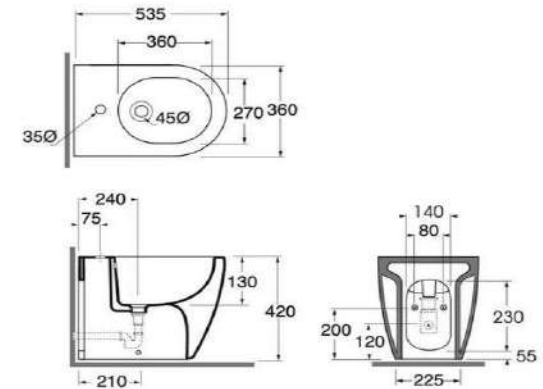

kg 30

Tecnologie/technologies:

watersaving

easyclean

scala/scale 1:20 dimensioni/dimensions in mm

Gamma di colori disponibile per vaso e sedile
Color range available for wc and wrapover

COLORS 1250°

Ceramica

CMBIT000000M
CMBIT000000M...CA/CE/CT...

finiture SHINE/SHINE finishing
(Specificare il colore al momento dell'ordine/Specify the color when ordering)

CMBIT000000M
CMBIT000000M...PS/SA/SS...

cm 54x36x42

pit Italy pz. 15 - pit export pcs. 20

kg 25

scala/scale: 1:20 dimensioni/dimensions in mm

Disponibili per tutti i prodotti COMODA e per le pilette con tappo in ceramica
Available for all COMODA products and for the free flow ceramic drains

COLORS 1250*