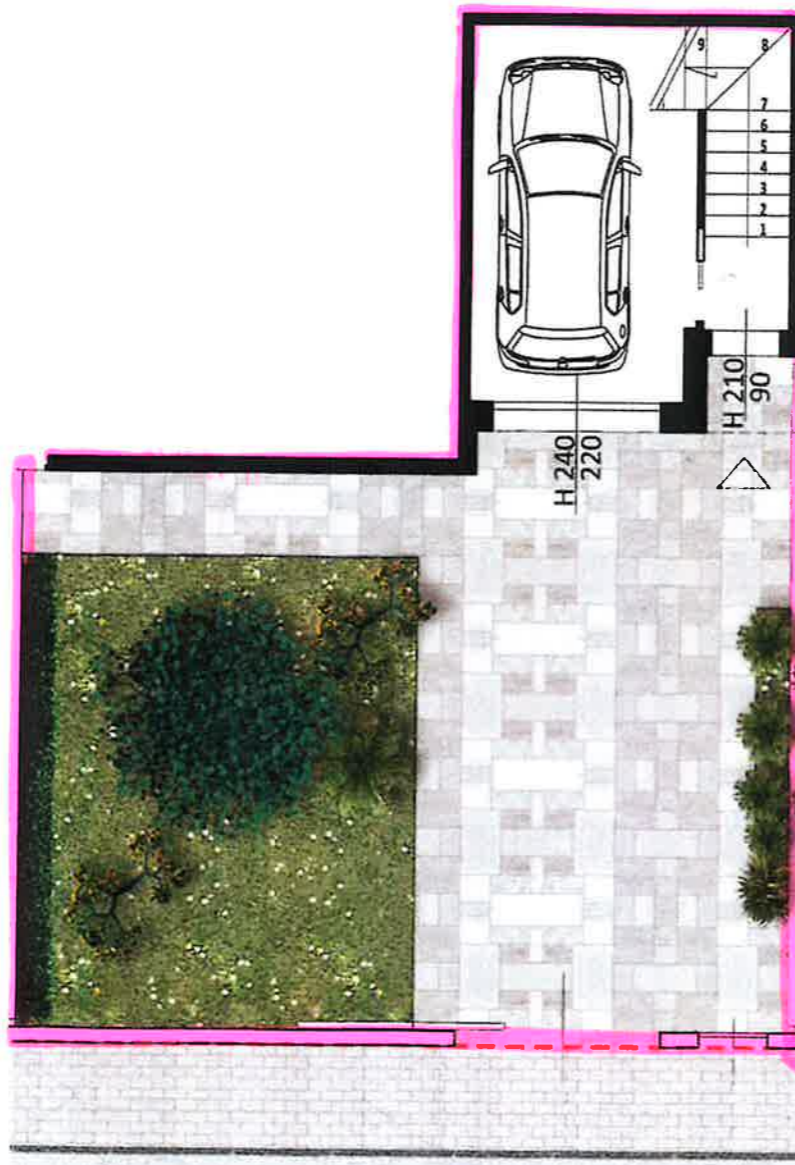

- PONSACCO -

APPARTAMENTO CON GIARDINO

TERRAZZA ABITABILE E GARAGE

 **LOTTI**
AGENZIA IMMOBILIARE

BIENTINA - Via Polidori, 23 - Tel. 0587 756269
info@immobiliarelotti.it - www.immobiliarelotti.it

PREZZO: € 360.000,00=-

 **LOTTI**
AGENZIA IMMOBILIARE

BIENTINA - Via Polidori, 23 - Tel. 0587 756269
info@immobiliarelotti.it - www.immobiliarelotti.it

Prezzo: € 360.000,00 =

PIANO TERRA
scala 1:100

PIANO PRIMO
scala 1:100