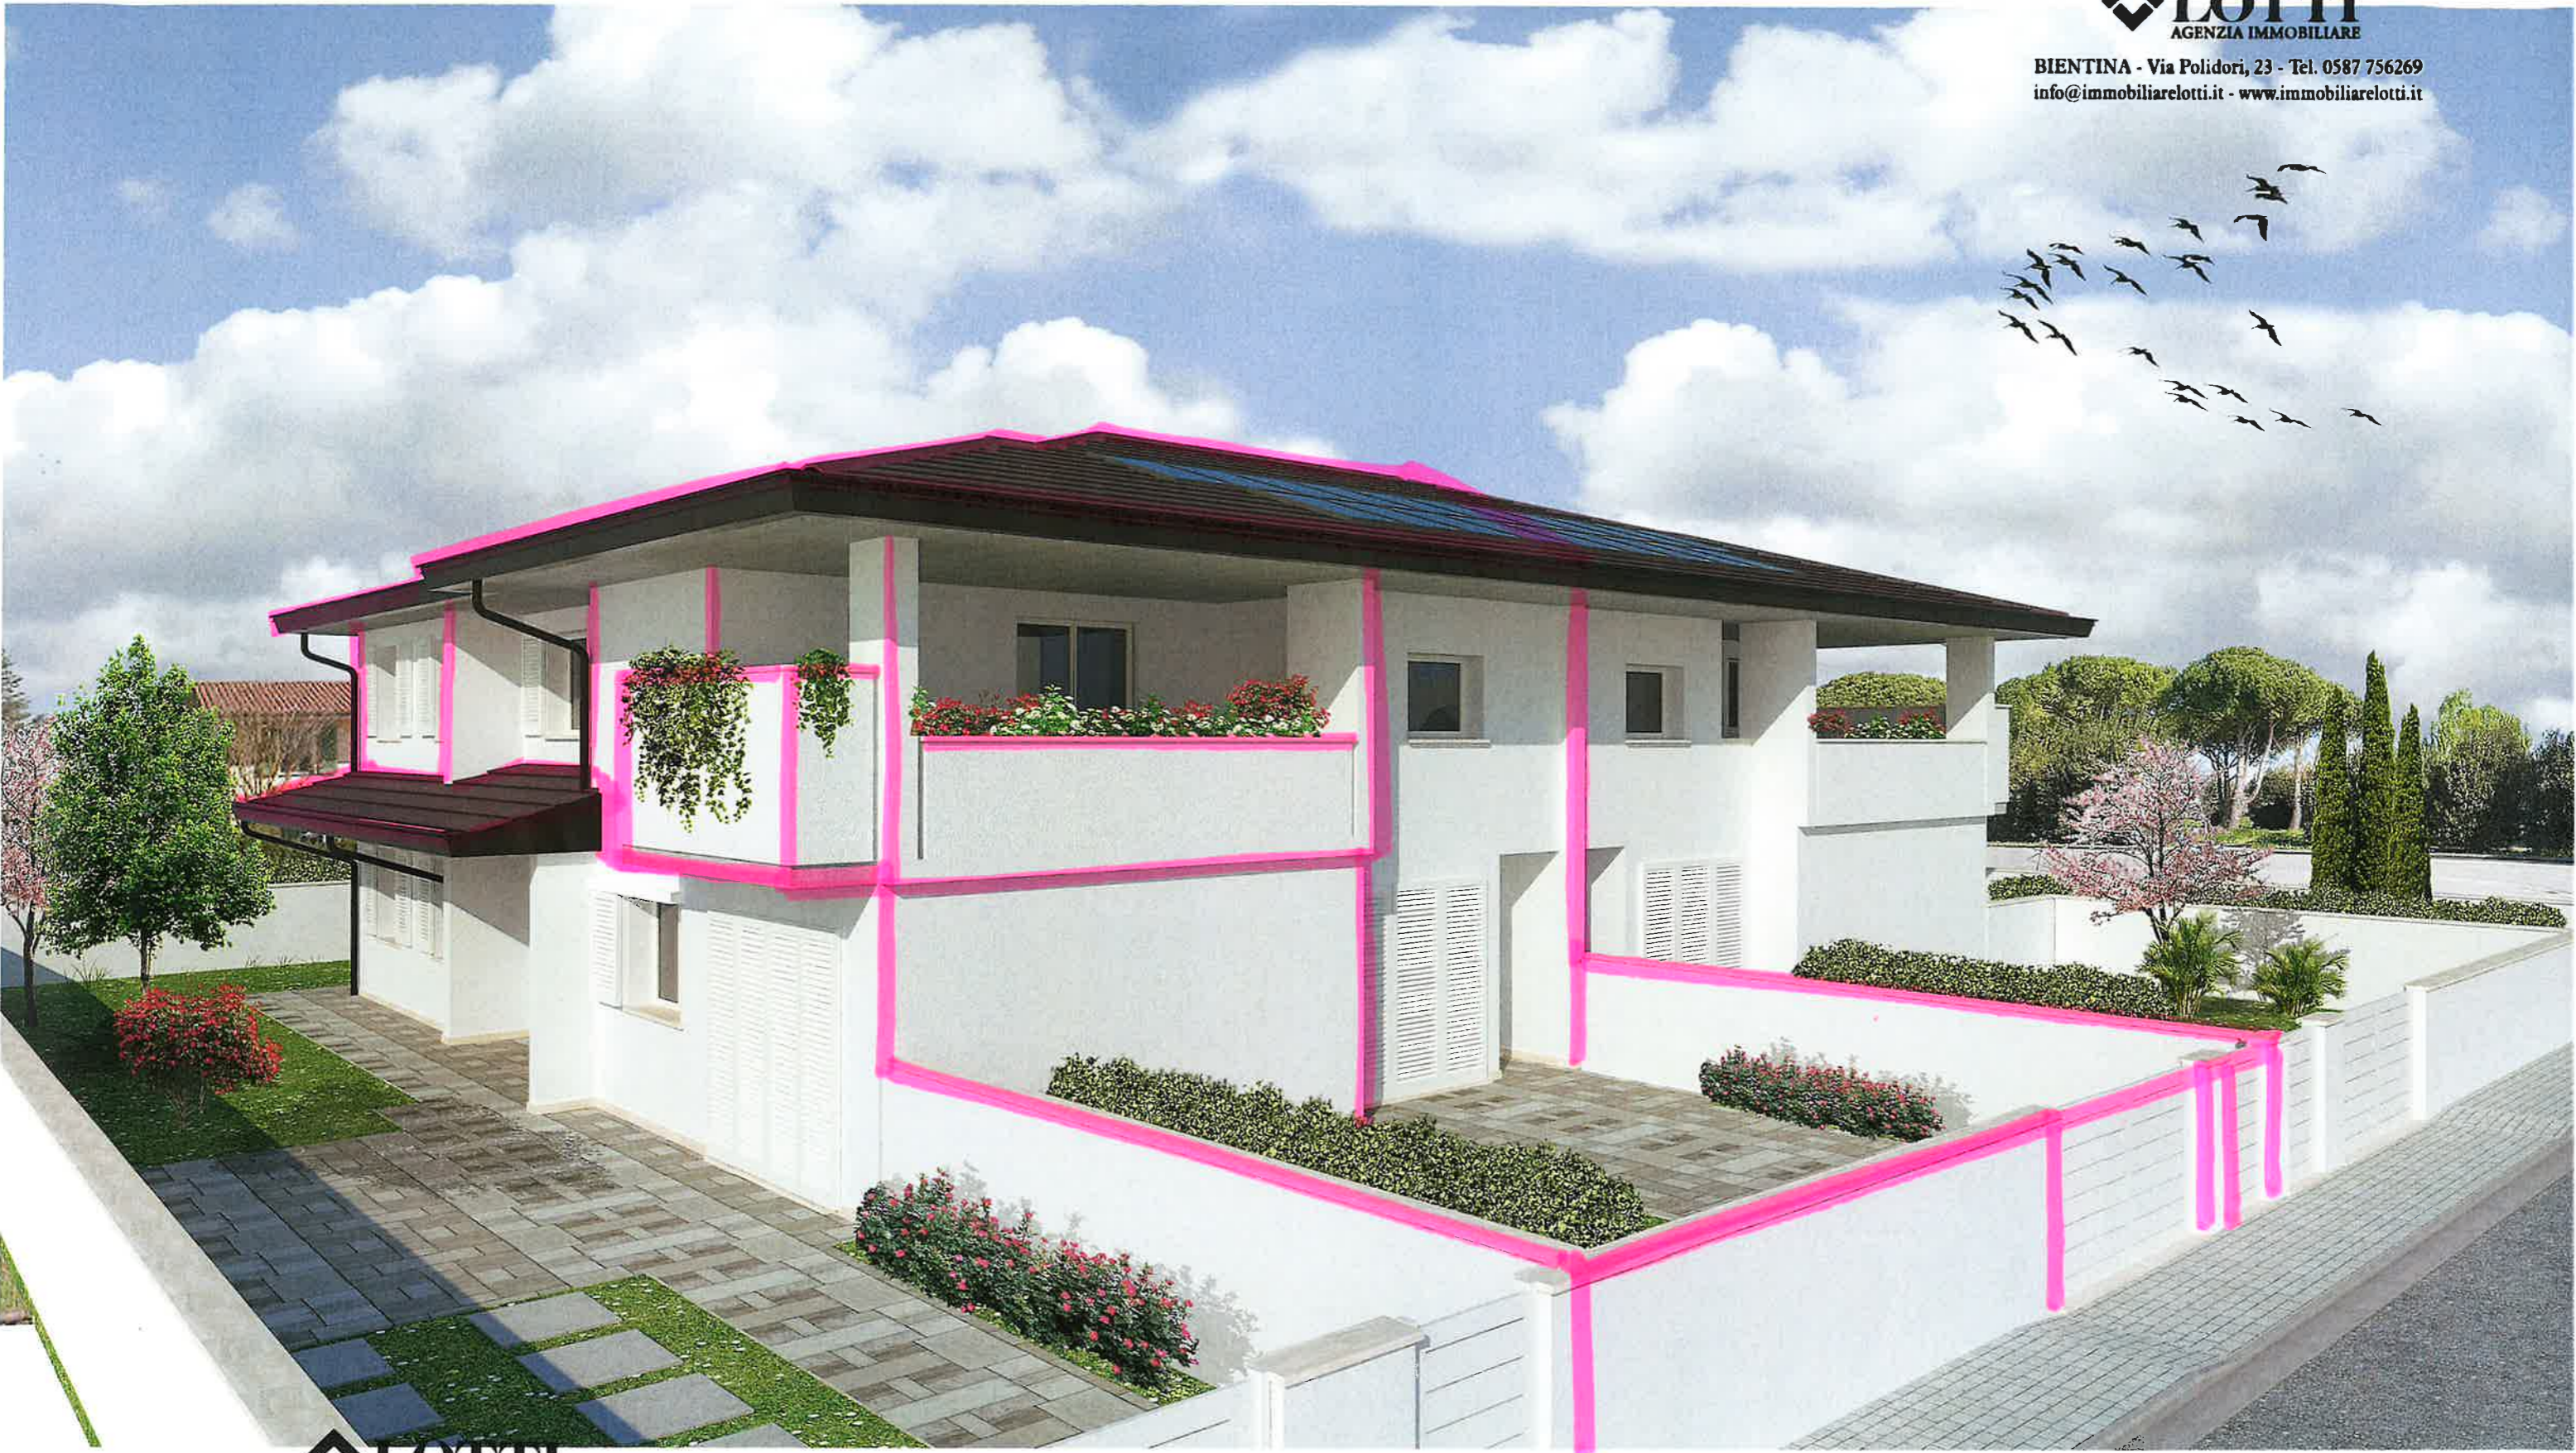

- PONSACCO -

APPARTAMENTO CON GIARDINO

TERRAZZA ABITABILE E GARAGE

 **LOTTI**
AGENZIA IMMOBILIARE

BIENTINA - Via Polidori, 23 - Tel. 0587 756269
info@immobiliarelotti.it - www.immobiliarelotti.it

PREZZO: € 360.000,00=-

 **LOTTI**
AGENZIA IMMOBILIARE

BIENTINA - Via Polidori, 23 - Tel. 0587 756269
info@immobiliarelotti.it - www.immobiliarelotti.it

Prezzo: € 360.000,00 =

PIANO TERRA
scala 1:100

PIANO PRIMO
scala 1:100