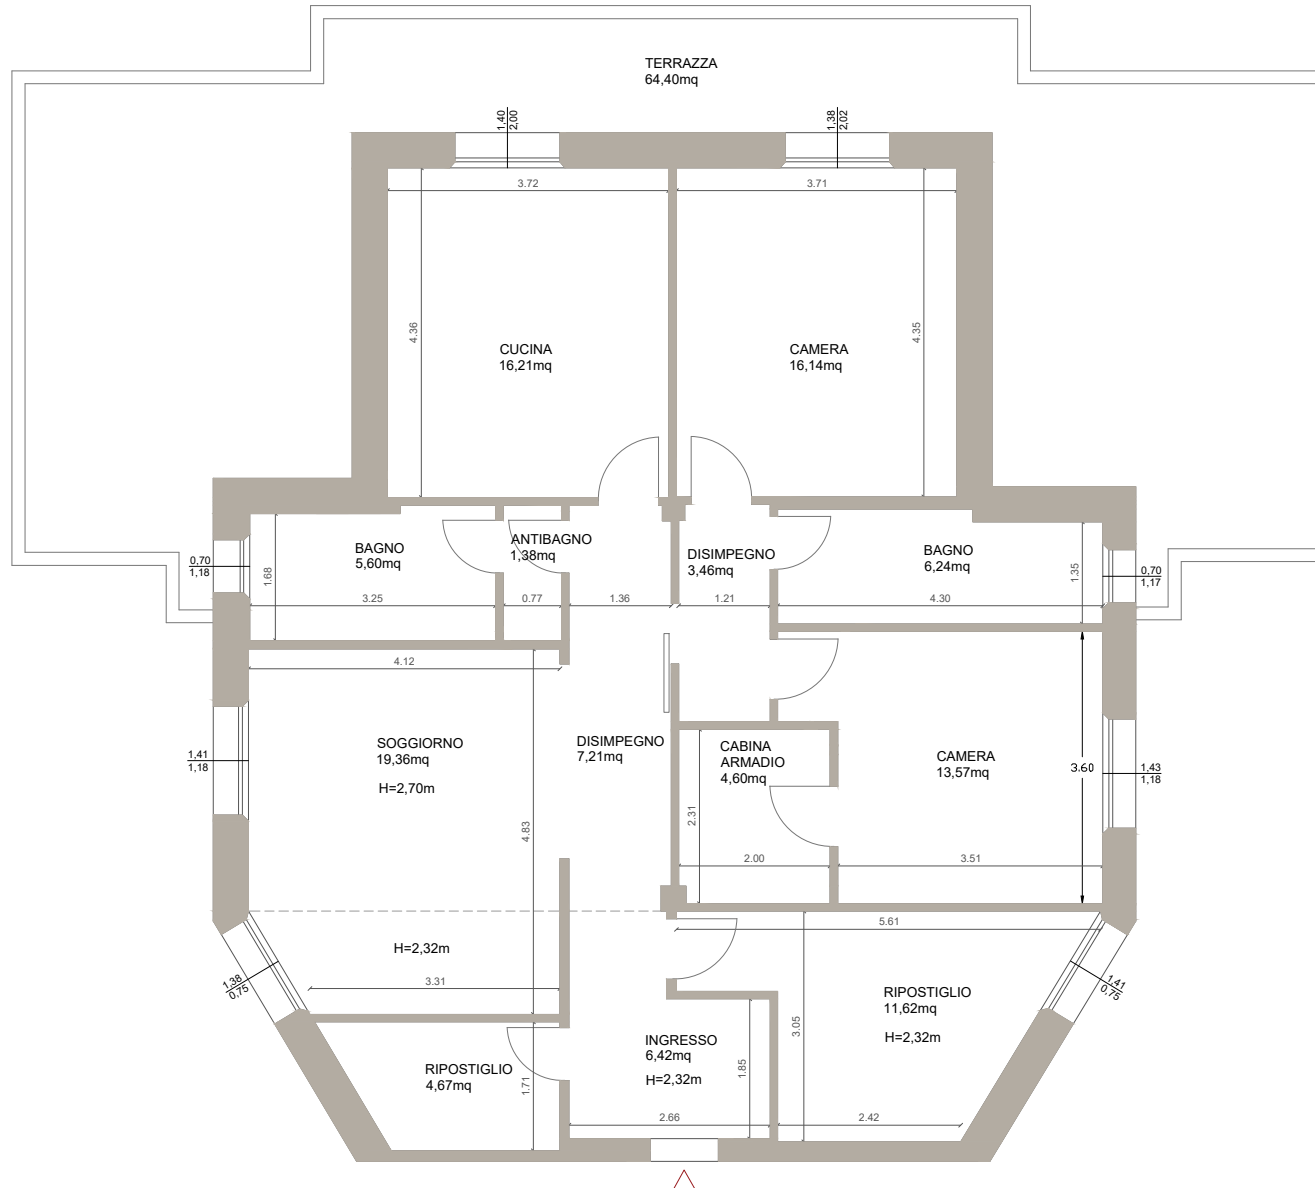

FALCONARA M. - VIA PIEVE DI CADORE N.8, CASTELFERRETTI

PLANIMETRIA QUOTATA

MQ APPARTAMENTO

143 mq

MQ TERRAZZA

64,70 mq

POSIZIONE

Piano Terzo - Attico

TAV. 2

SCALA 1:100

**SORBELLINI SOFIA
GEOMETRA**

+39.3274639170

sofiasorbellini.98@gmail.com

Via Grancetta, 96
Chiaravalle (AN)