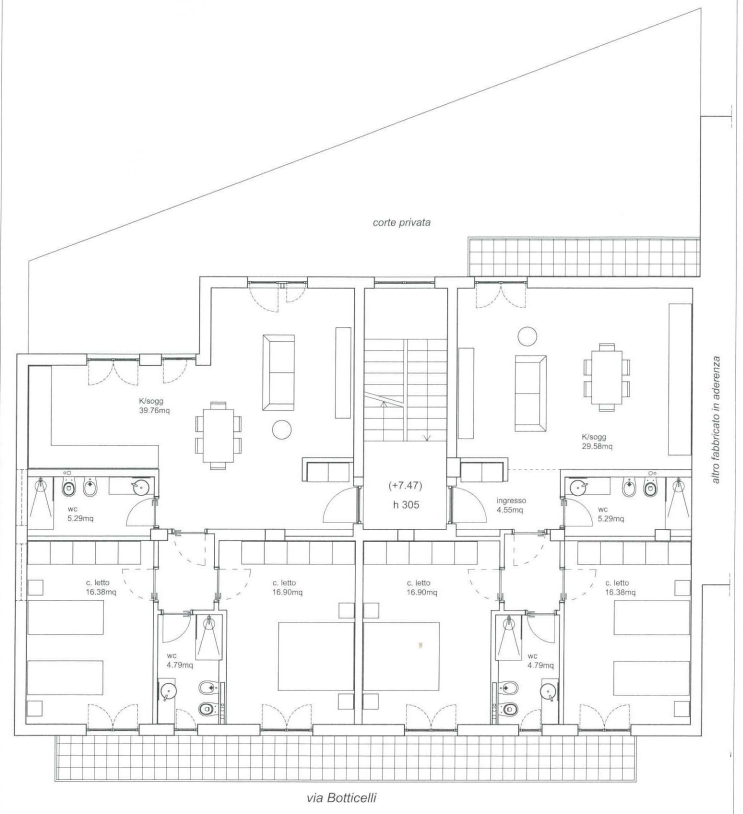

Pianta piano secondo

Sig. Silvestri Decio

Stato di progetto rapp. 1:100

2/2

Arzano, 21 novembre 2023

Rosaria Angelotti architetto