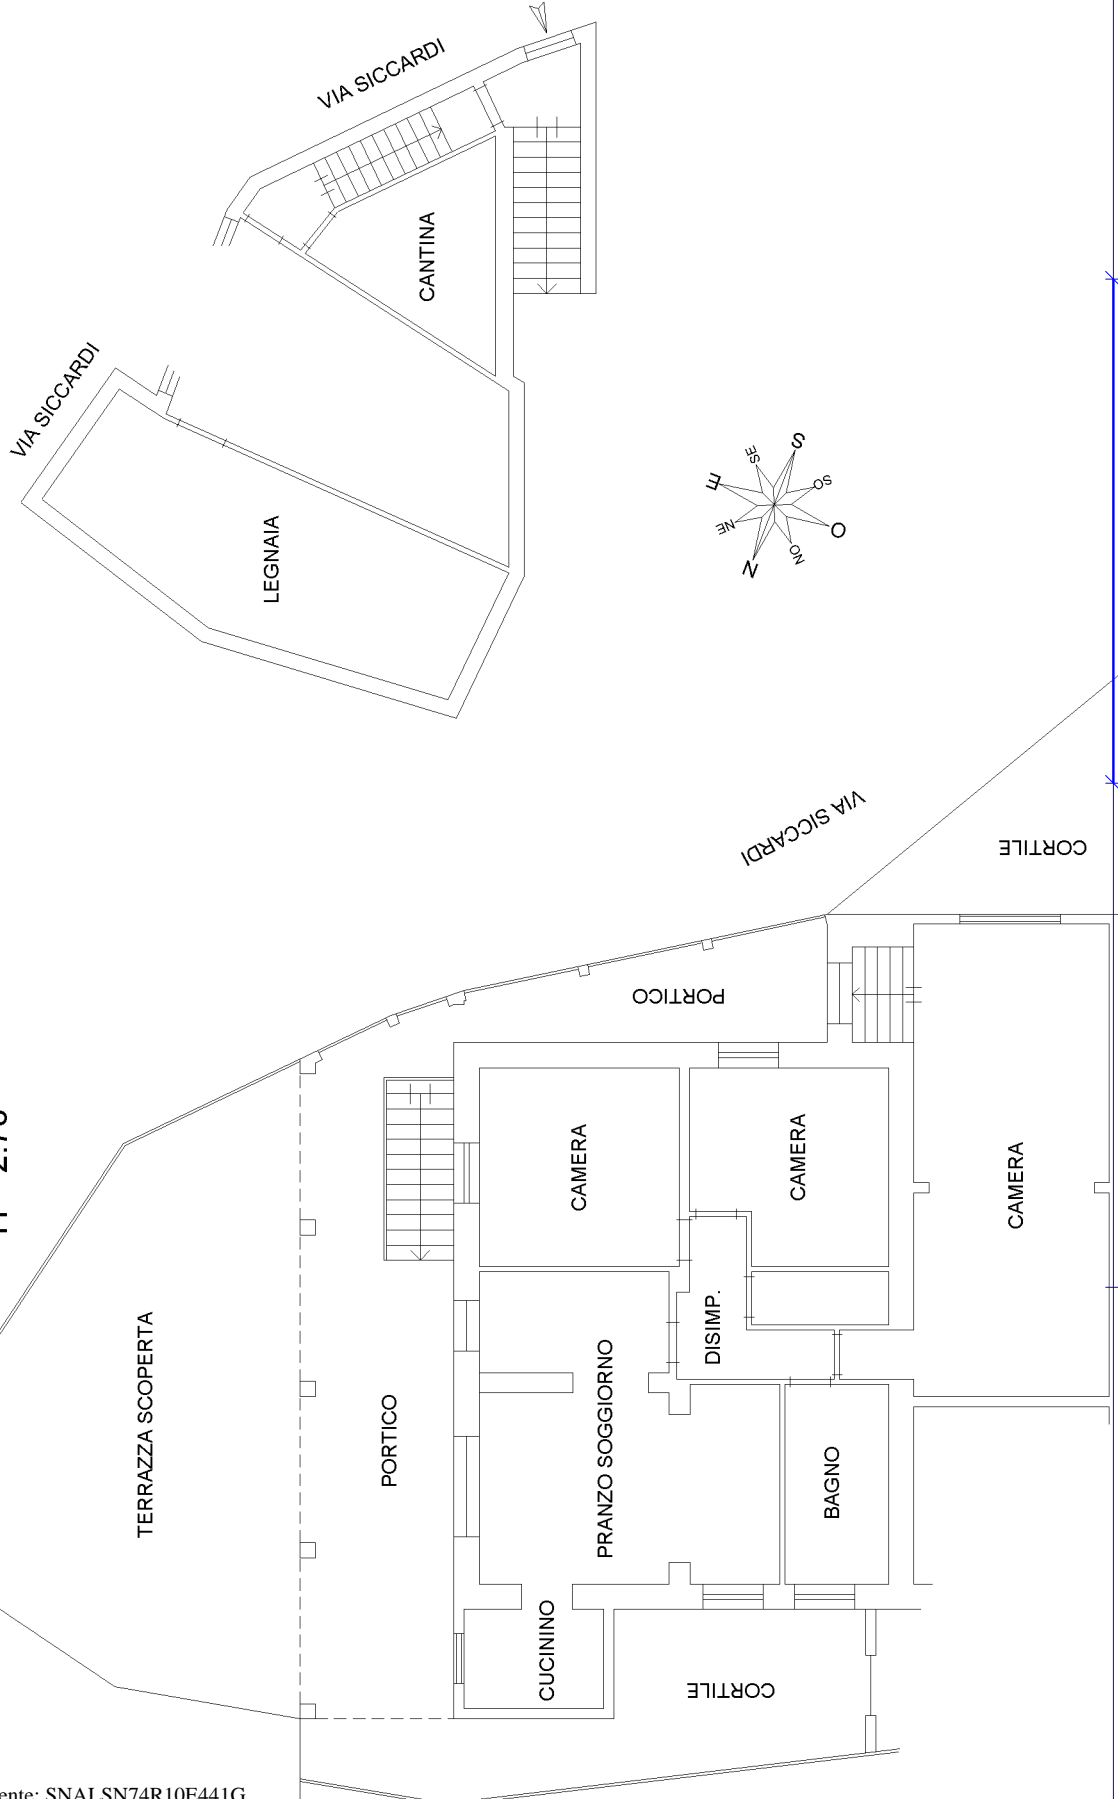

**Agencia del Territorio  
CATASTO FABBRICATI**  
Ufficio provinciale di  
Nuoro

Dichiarazione protocollo n. NU0128134 del 07/05/2007  
Planimetria di u.i.u. in Comune di Lanusei  
Via Siccardi

civ. 76

Identificativi Catastali:  
Sezione: 10  
Foglio: 10  
Particella: 231  
Subalterno: 8

Compilata da:  
Piroddi Stefano  
Iscritto all'albo:  
Geometri  
Prov. Nuoro N. 1059

Scala 1:100

Scheda

Ultima planimetria in atti

**PIANO SEMINTERRATO**  
H = 3.70

**PIANO TERRA**  
H = 2.70

10 metri