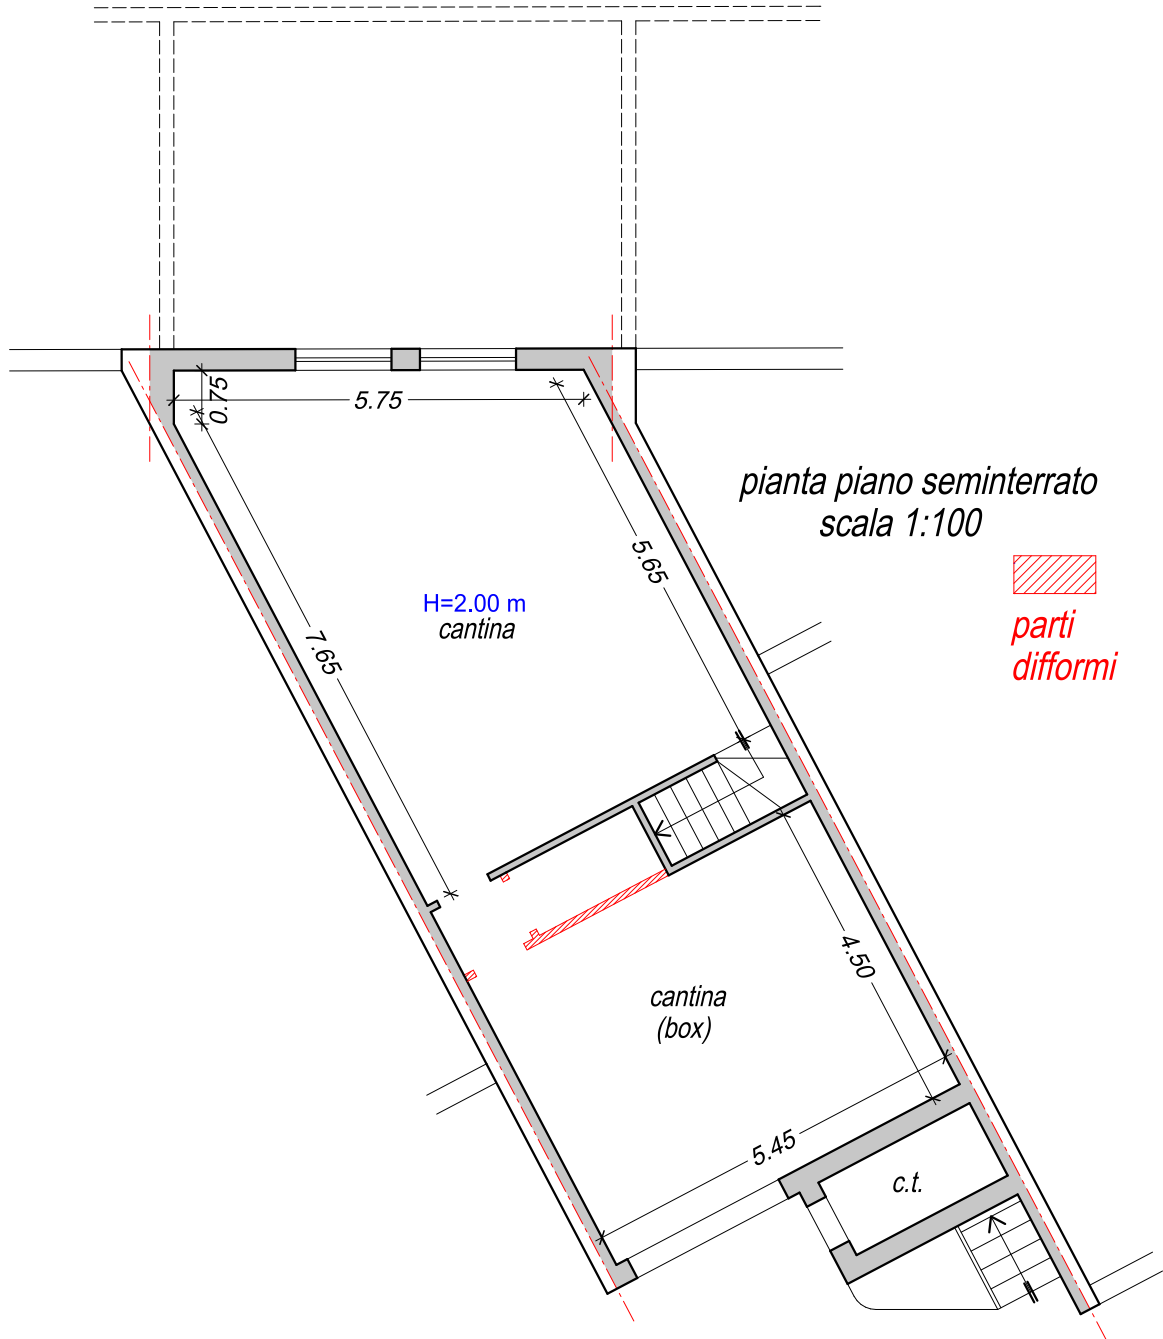

Via Formoso n°62, Interno n°2 Fiumicino (RM)  
Planimetria Piano Terra (rialzato)  
In NCF Fg.1062; P.Ila 180 sub.ni n°3&11

lotto unico

Via Formoso n°62, Interno n°2 Fiumicino (RM)  
Planimetria Piano Primo  
In NCF Fg.1062; P.IIa 180 sub.ni n°3§11

lotto unico

Via Formoso n°62, Interno n°2 Fiumicino (RM)  
Planimetria Piano Sottotetto  
In NCF Fg.1062; P.Ila 180 sub.ni n°3§11

lotto unico