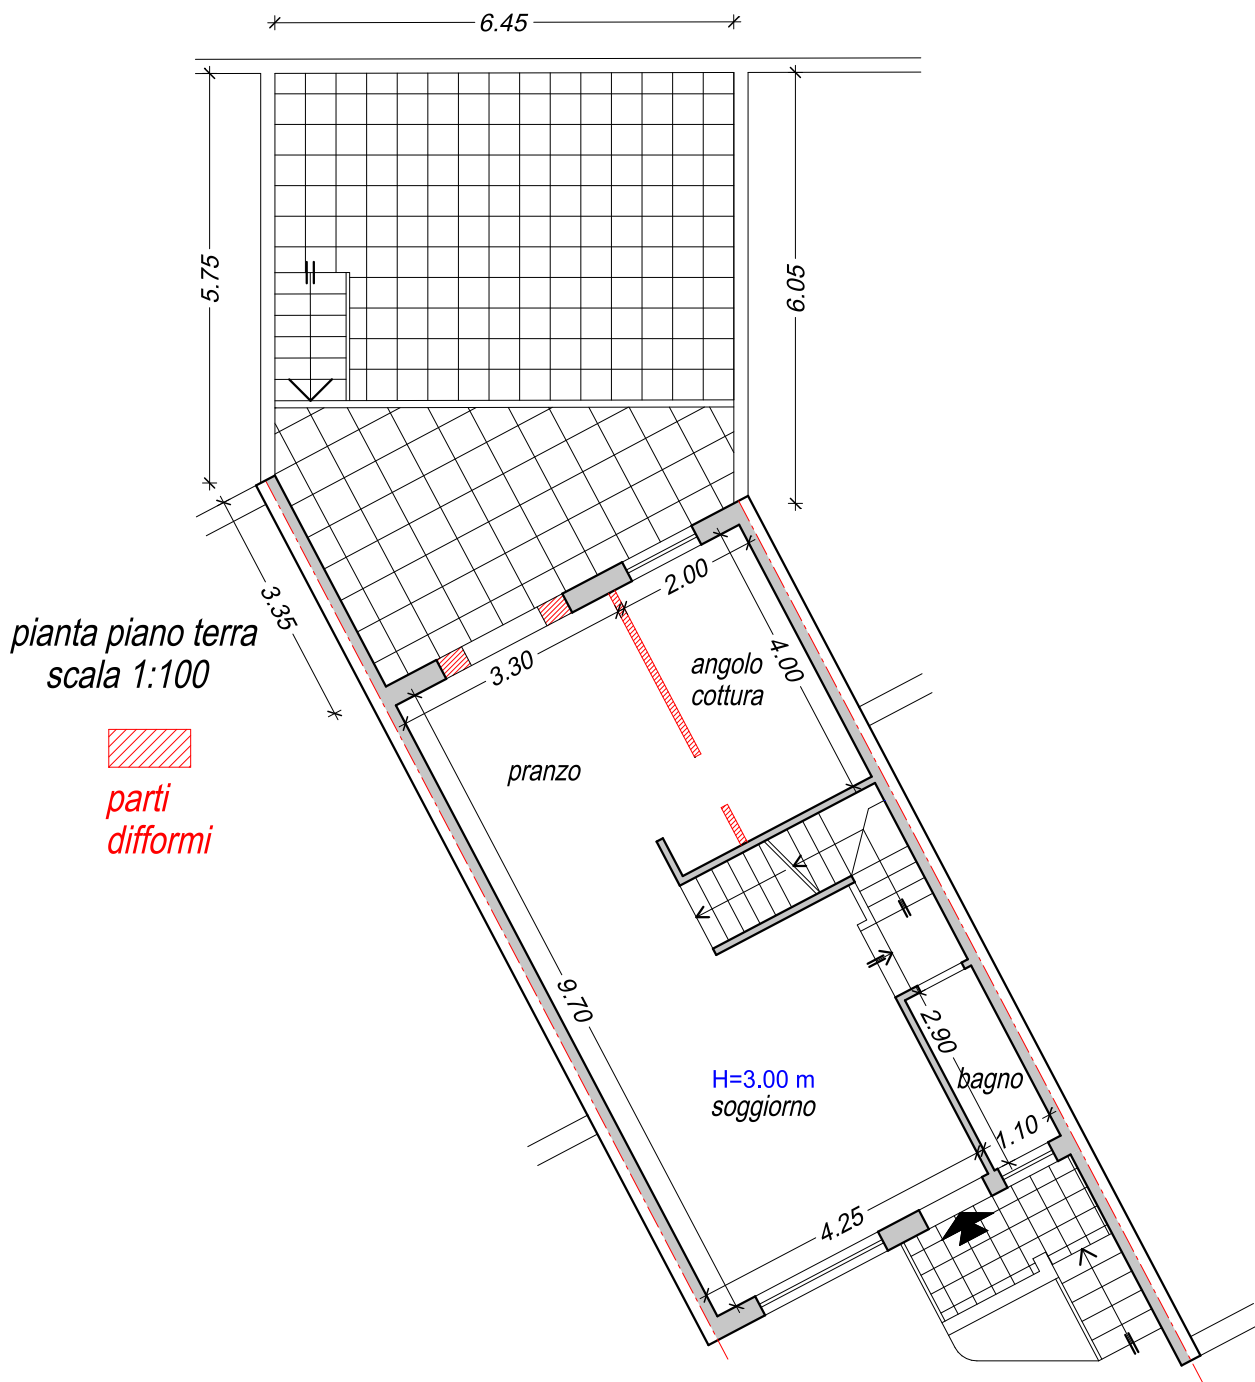

Via Formoso n°62, Interno n°2 Fiumicino (RM)  
Planimetria Piano Terra (rialzato)  
In NCF Fg.1062; P.Ila 180 sub.ni n°3&11

lotto unico

Via Formoso n°62, Interno n°2 Fiumicino (RM)  
Planimetria Piano Primo  
In NCF Fg.1062; P.IIa 180 sub.ni n°3§11

lotto unico

Via Formoso n°62, Interno n°2 Fiumicino (RM)  
Planimetria Piano Sottotetto  
In NCF Fg.1062; P.Ila 180 sub.ni n°3§11

lotto unico