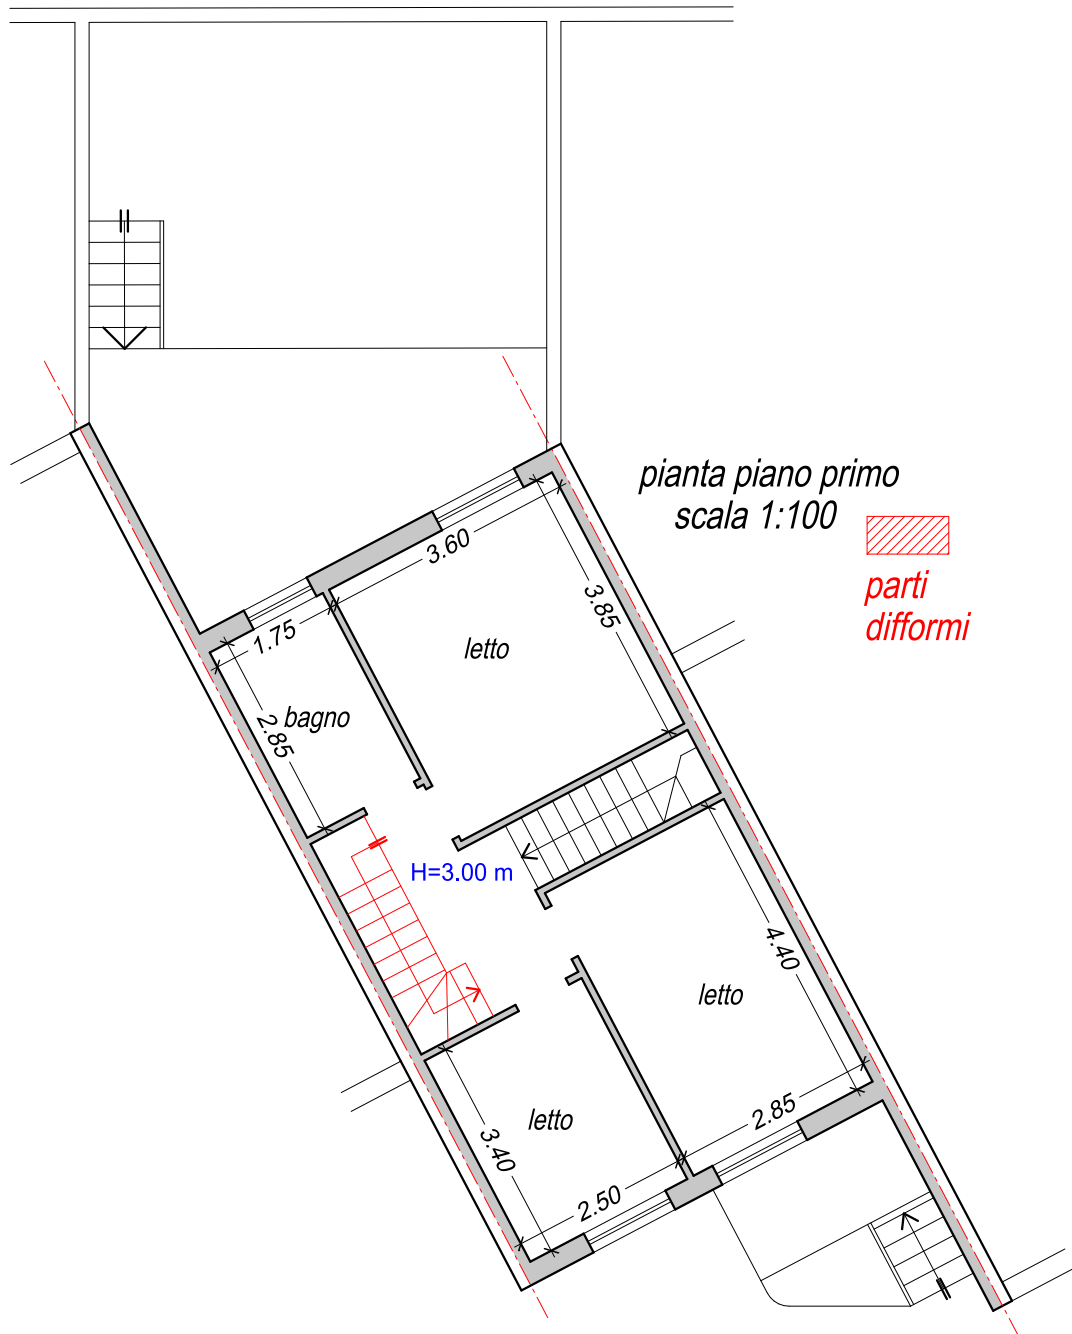

Via Formoso n°62, Interno n°2 Fiumicino (RM)  
Planimetria Piano Terra (rialzato)  
In NCF Fg.1062; P.Ila 180 sub.ni n°3&11

lotto unico

Via Formoso n°62, Interno n°2 Fiumicino (RM)  
Planimetria Piano Primo  
In NCF Fg.1062; P.IIa 180 sub.ni n°3§11

lotto unico

Via Formoso n°62, Interno n°2 Fiumicino (RM)  
Planimetria Piano Sottotetto  
In NCF Fg.1062; P.Ila 180 sub.ni n°3§11

lotto unico