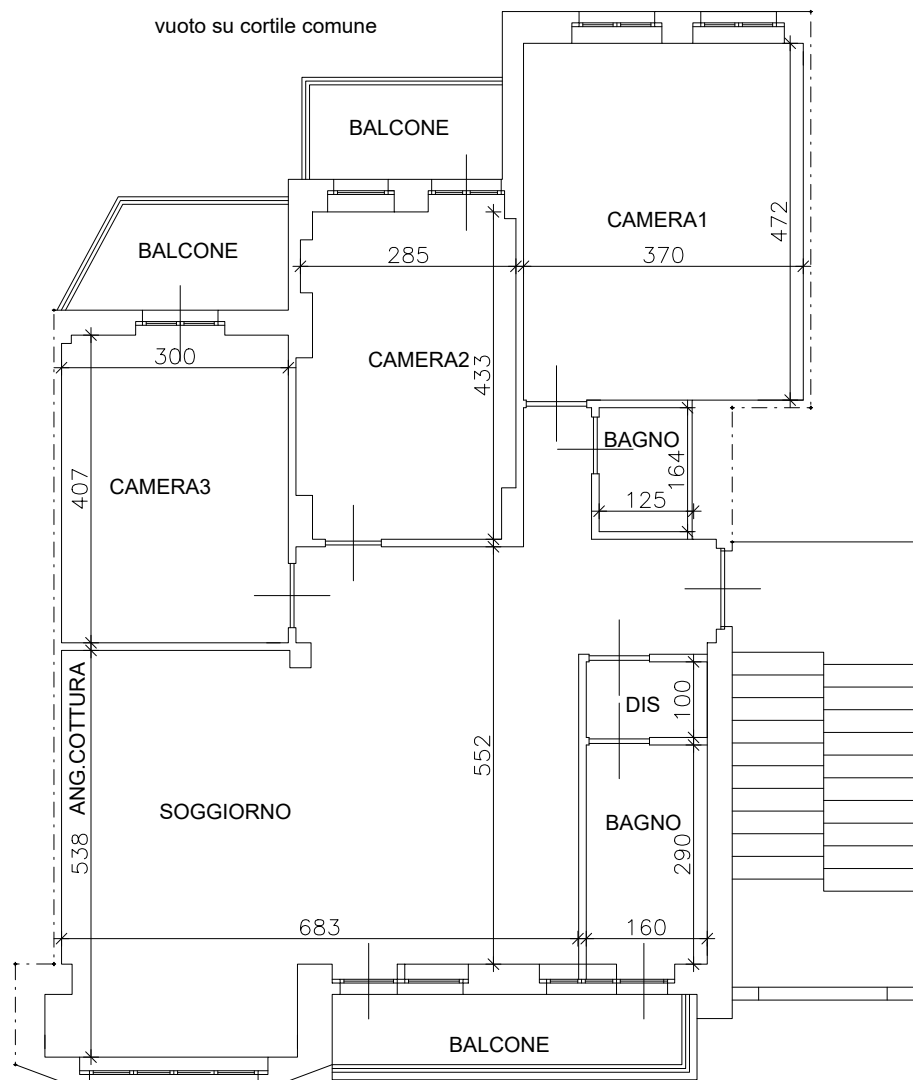

PIANTA PIANO QUARTO  
H:3,05m  
PROGETTO

PIANTA PIANO QUARTO  
H:3,05m  
PROGETTO