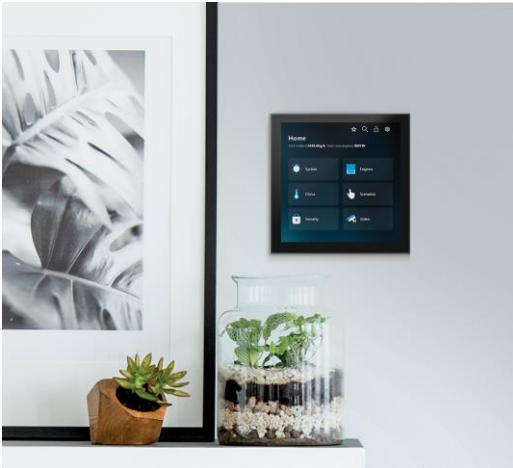

## App e Display View: il cuore della tua casa

Con l'app Easydom per iOS e Android, hai sempre la casa a portata di mano grazie a un'interfaccia planimetrica intuitiva. I **Display View** da 4" e 10" diventano veri e propri centri di controllo per luci, clima, videocitofono, telecamere, scenari e consumi.