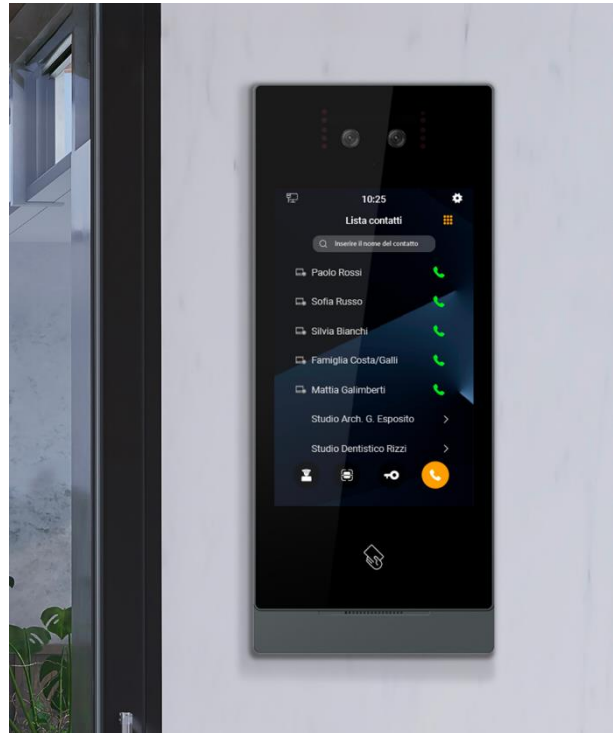

Gli scenari personalizzati – come “uscita di casa”, “relax” o “notte” – permettono di vivere l’ambiente con la massima praticità. Grazie a **Easydom NOK** e al **riconoscimento facciale**, la porta di casa si apre senza chiavi. Accessi, condominio e sistemi di sicurezza si gestiscono da remoto, sempre connessi e monitorati.

Videocitofonia Smart: NOK System

La videocitofonia diventa evoluta e sicura con Easydom Nok ID, elegante videocitofono intelligente con **riconoscimento facciale avanzato**, pensato per garantire accessi sicuri e personalizzati.

La **telecamera HD** analizza in tempo reale i tratti del volto, confrontandoli con una base dati protetta, mentre la luce automatica a **LED ad alta intensità** assicura visibilità e precisione anche in condizioni di scarsa illuminazione.

Grazie all’**ampia gamma dinamica binoculare**, alla **fotocamera a infrarossi** e all’algoritmo di ultima generazione, il dispositivo riconosce più volti in modo rapido e affidabile.

Un **display LCD IPS da 8"** offre un’interfaccia chiara e intuitiva, facilitando la gestione delle funzionalità e la personalizzazione delle impostazioni.

La sicurezza è garantita da **protocolli di crittografia robusti** e **misure antimissioni**, che rendono Nok ID una soluzione tecnologica evoluta ed elegante, capace di ridefinire gli standard di sicurezza domestica.

Un ecosistema che si integra perfettamente con Easydom Live e con l’app dedicata.

Energia sotto controllo

Easydom Stark rende la casa più efficiente grazie al **monitoraggio dei consumi e dei carichi**: puoi visualizzare in tempo reale l’energia utilizzata, ricevere notifiche in caso di blackout o sovraccarichi e automatizzare la disattivazione dei carichi non prioritari.

Un sistema che ottimizza i consumi e riduce la bolletta, con la massima consapevolezza energetica.