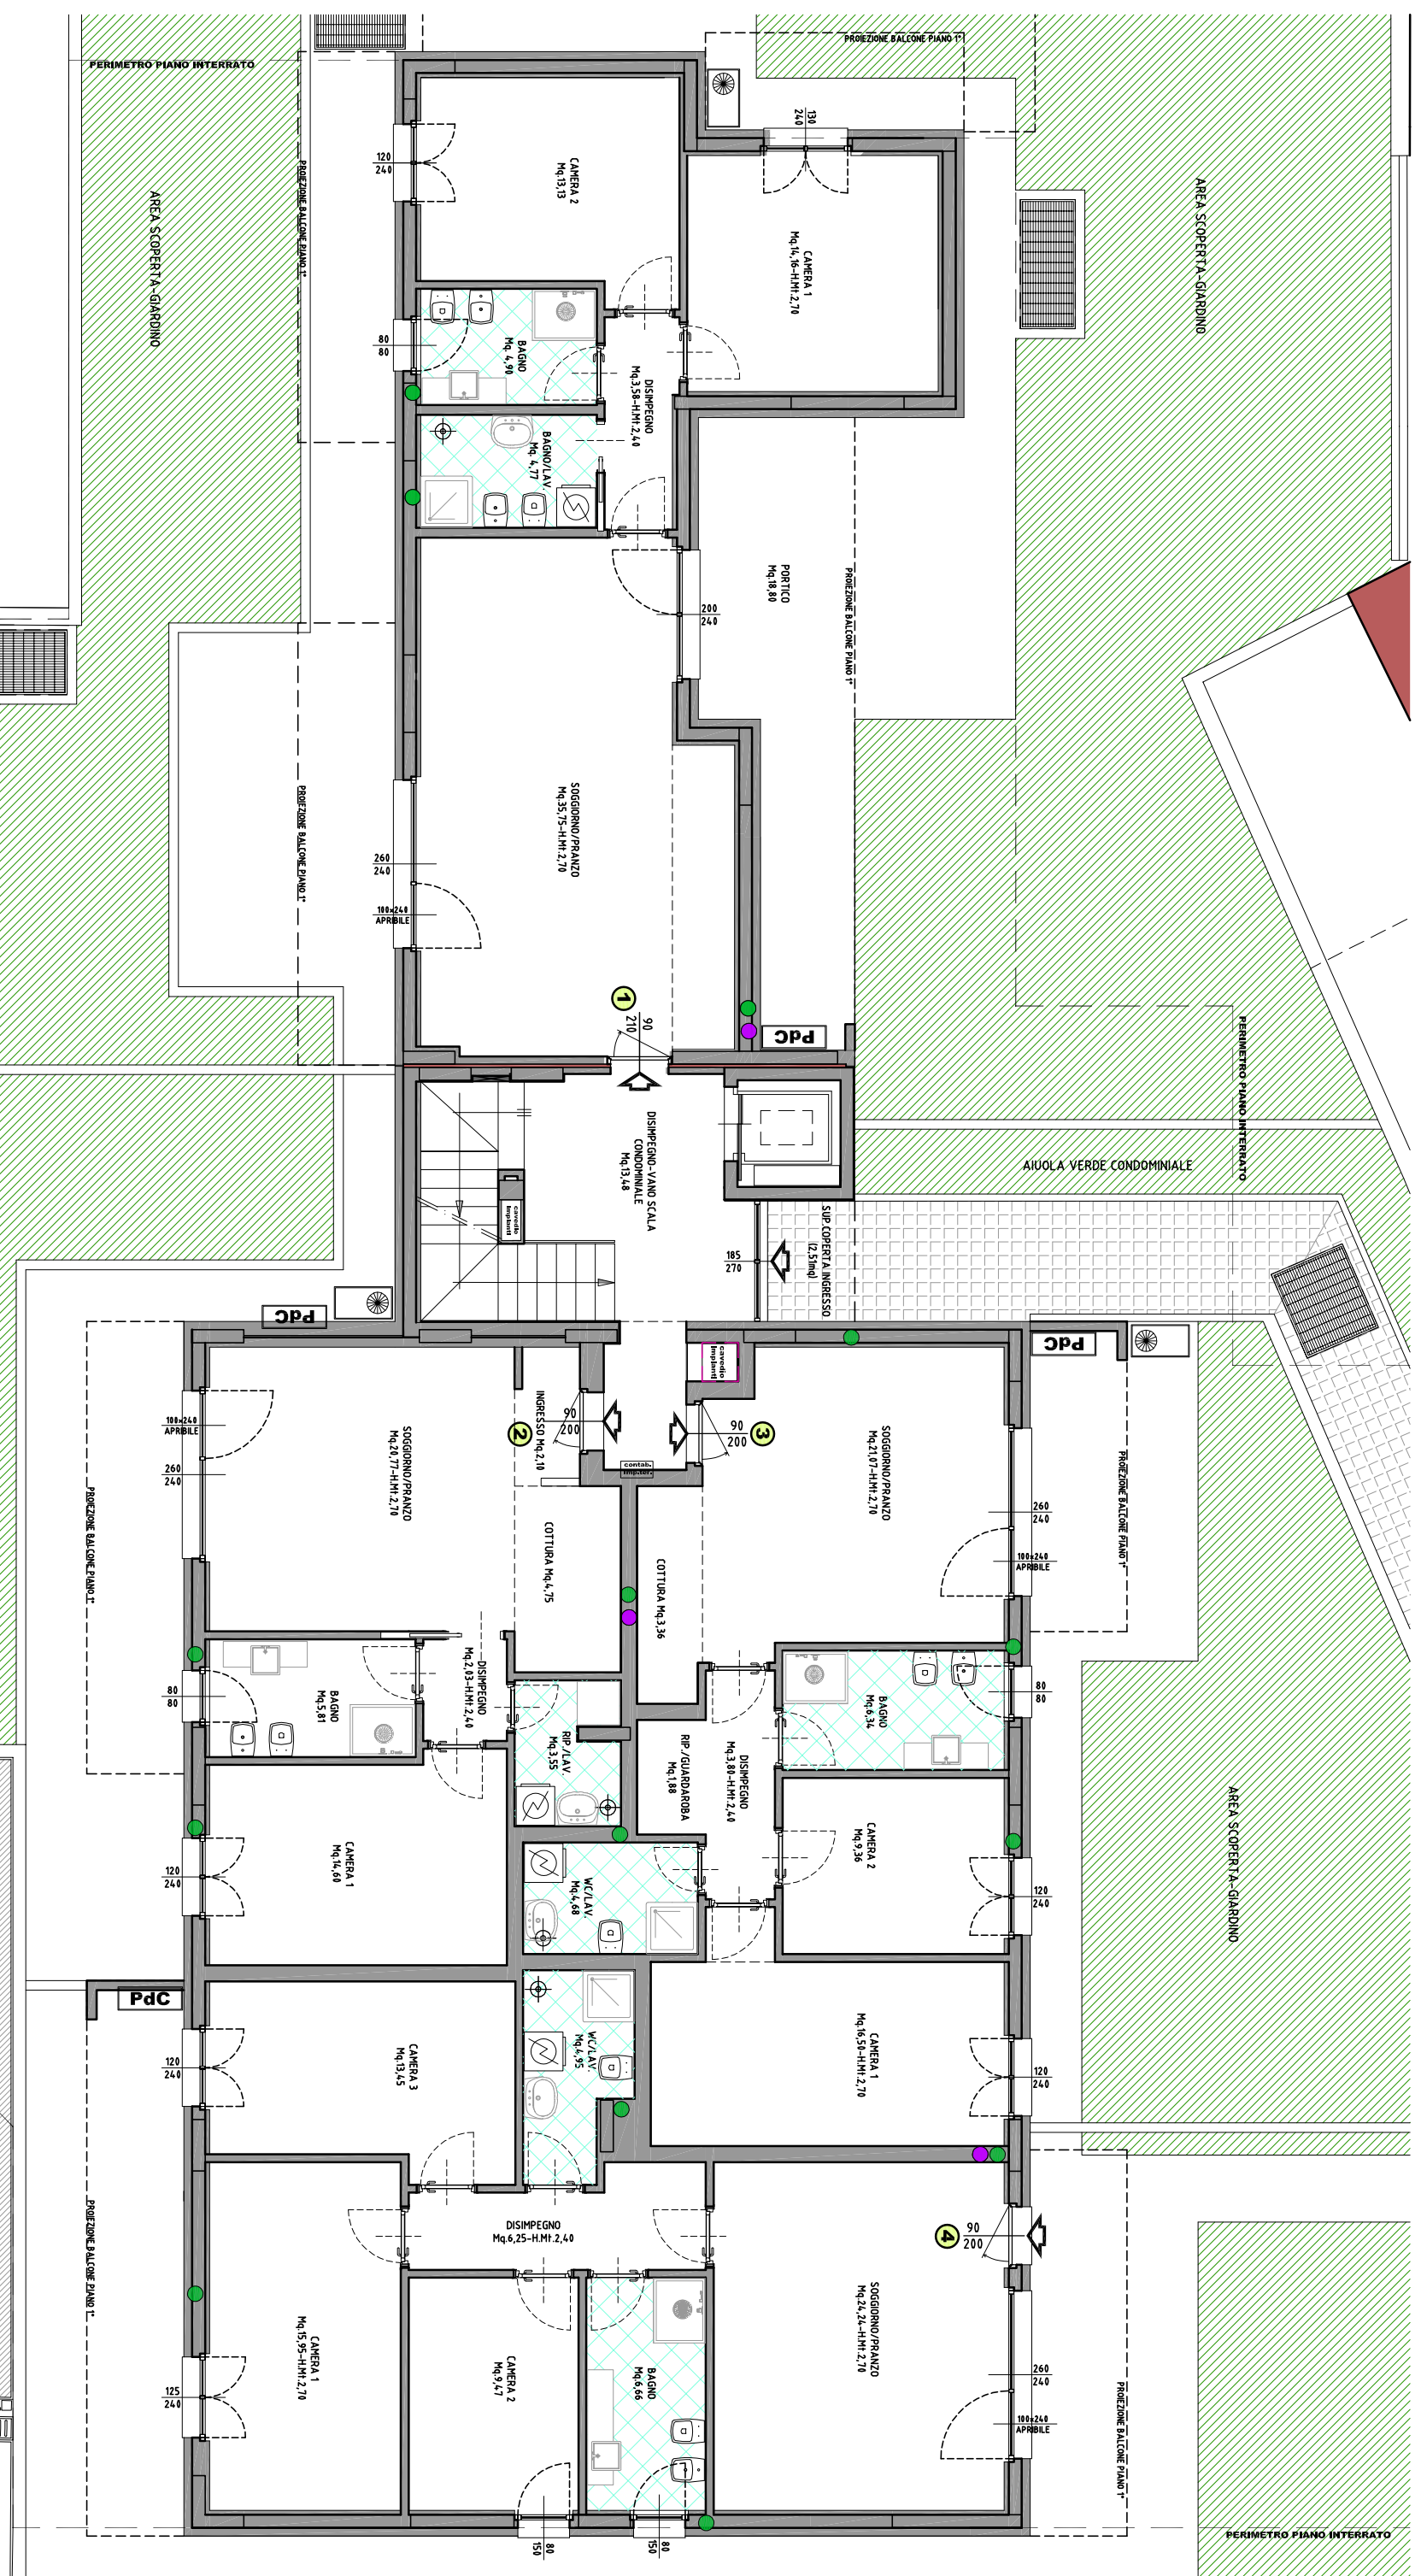

CENATE SOTTO (BG) Via Mons. Biava, 4

Società Immobiliare MAIVER SRL

NUOVA PALAZZINA RESIDENZIALE

Pianta PIANO TERRA

ARXETIPO - Laboratorio di Architettura - Progettazione - Interior Design - Servizi Integrati
San Paolo d'Argon (Bergamo) - via M. Montessori, 4 - tel. +39 035 958477 - e-mail: studio@arke-tipo.com

STUDIO

ARXETIPO

CENATE SOTTO (BG) Via Mons. Biava, 4

Società Immobiliare MAIVER SRL

NUOVA PALAZZINA RESIDENZIALE

Pianta **PIANO PRIMO**

CENATE SOTTO (BG) Via Mons. Biava, 4

Società Immobiliare MAIVER SRL

STUDIO **ARKE TIPO**