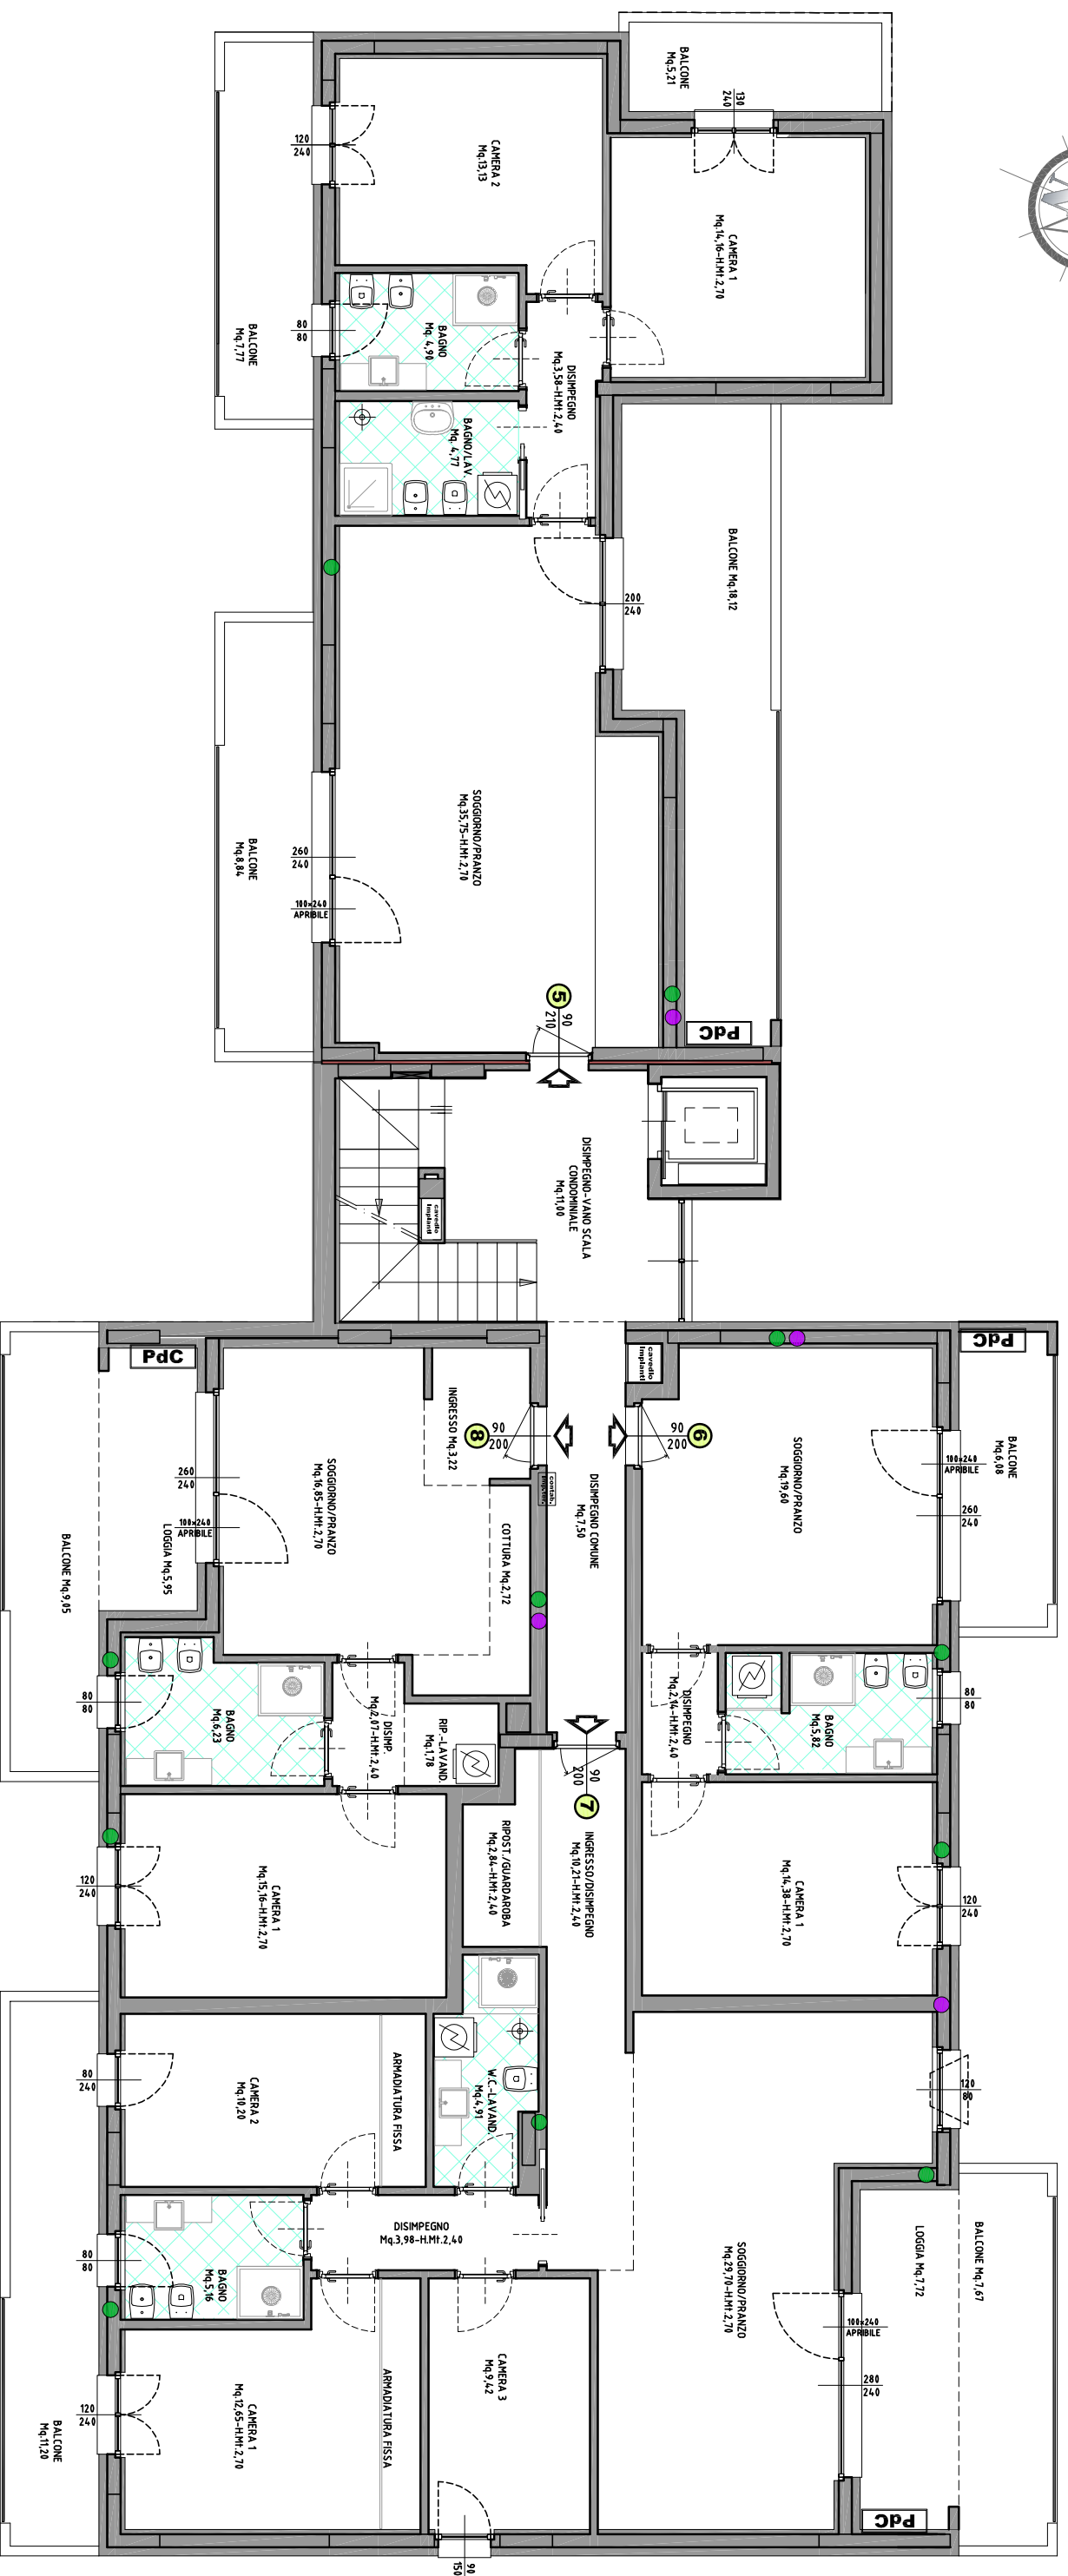

CENATE SOTTO (BG) Via Mons. Biava, 4

Società Immobiliare MAIVER SRL

NUOVA PALAZZINA RESIDENZIALE

Pianta PIANO TERRA

ARXETIPO - Laboratorio di Architettura - Progettazione - Interior Design - Servizi Integrati
San Paolo d'Argon (Bergamo) - via M. Montessori, 4 - tel. +39 035 958477 - e-mail: studio@arke-tipo.com

STUDIO

ARXETIPO

CENATE SOTTO (BG) Via Mons. Biava, 4

Società Immobiliare MAIVER SRL

NUOVA PALAZZINA RESIDENZIALE

Pianta **PIANO PRIMO**

CENATE SOTTO (BG) Via Mons. Biava, 4

Società Immobiliare MAIVER SRL

STUDIO **ARKE TIPO**