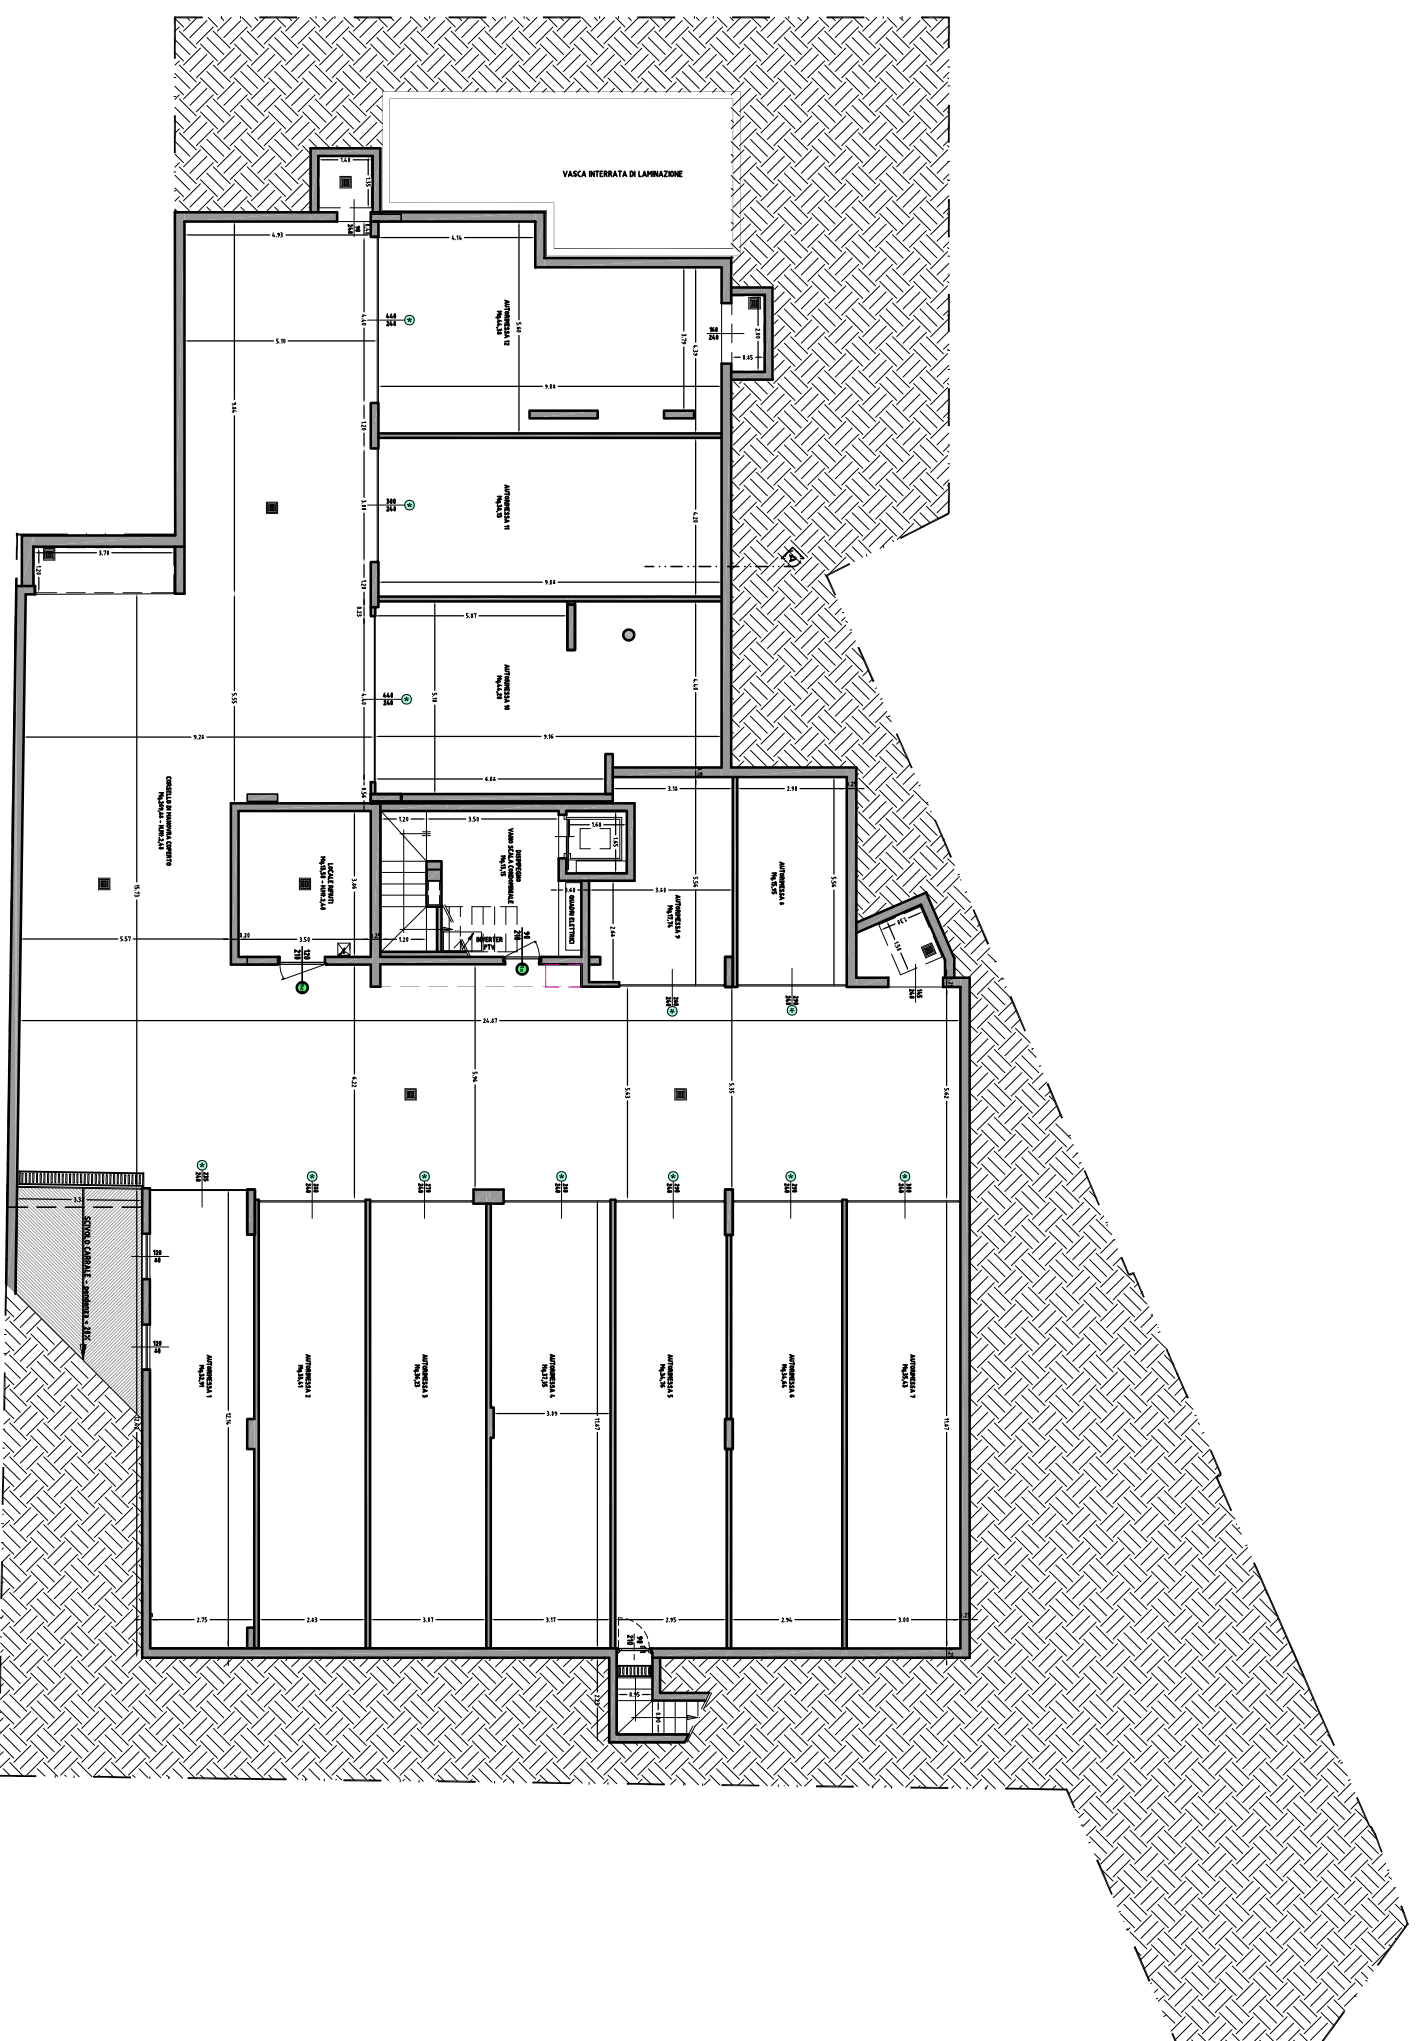

STUDIO

ARXETIPO

CENATE SOTTO (BG) Via Mons. Biava, 4

Società Immobiliare MAIVER SRL

NUOVA PALAZZINA RESIDENZIALE

Pianta **PIANO PRIMO**

CENATE SOTTO (BG) Via Mons. Biava, 4

Società Immobiliare MAIVER SRL

NUOVA PALAZZINA RESIDENZIALE

CENATE SOTTO (BG) Via Mons. Biava, 4
Società Immobiliare MAIVER SRL
NUOVA PALAZZINA RESIDENZIALE

BOX_Piano Interrato

ARKE TIPO - Laboratorio di Architettura - Progettazione - Interior Design - Servizi Integrati
San Paolo d'Argon (Bergamo) - Via M. Montessori, 4 - tel. +39 035 958477 - e-mail: studio@arke-tipo.com

STUDIO **ARKE TIPO**