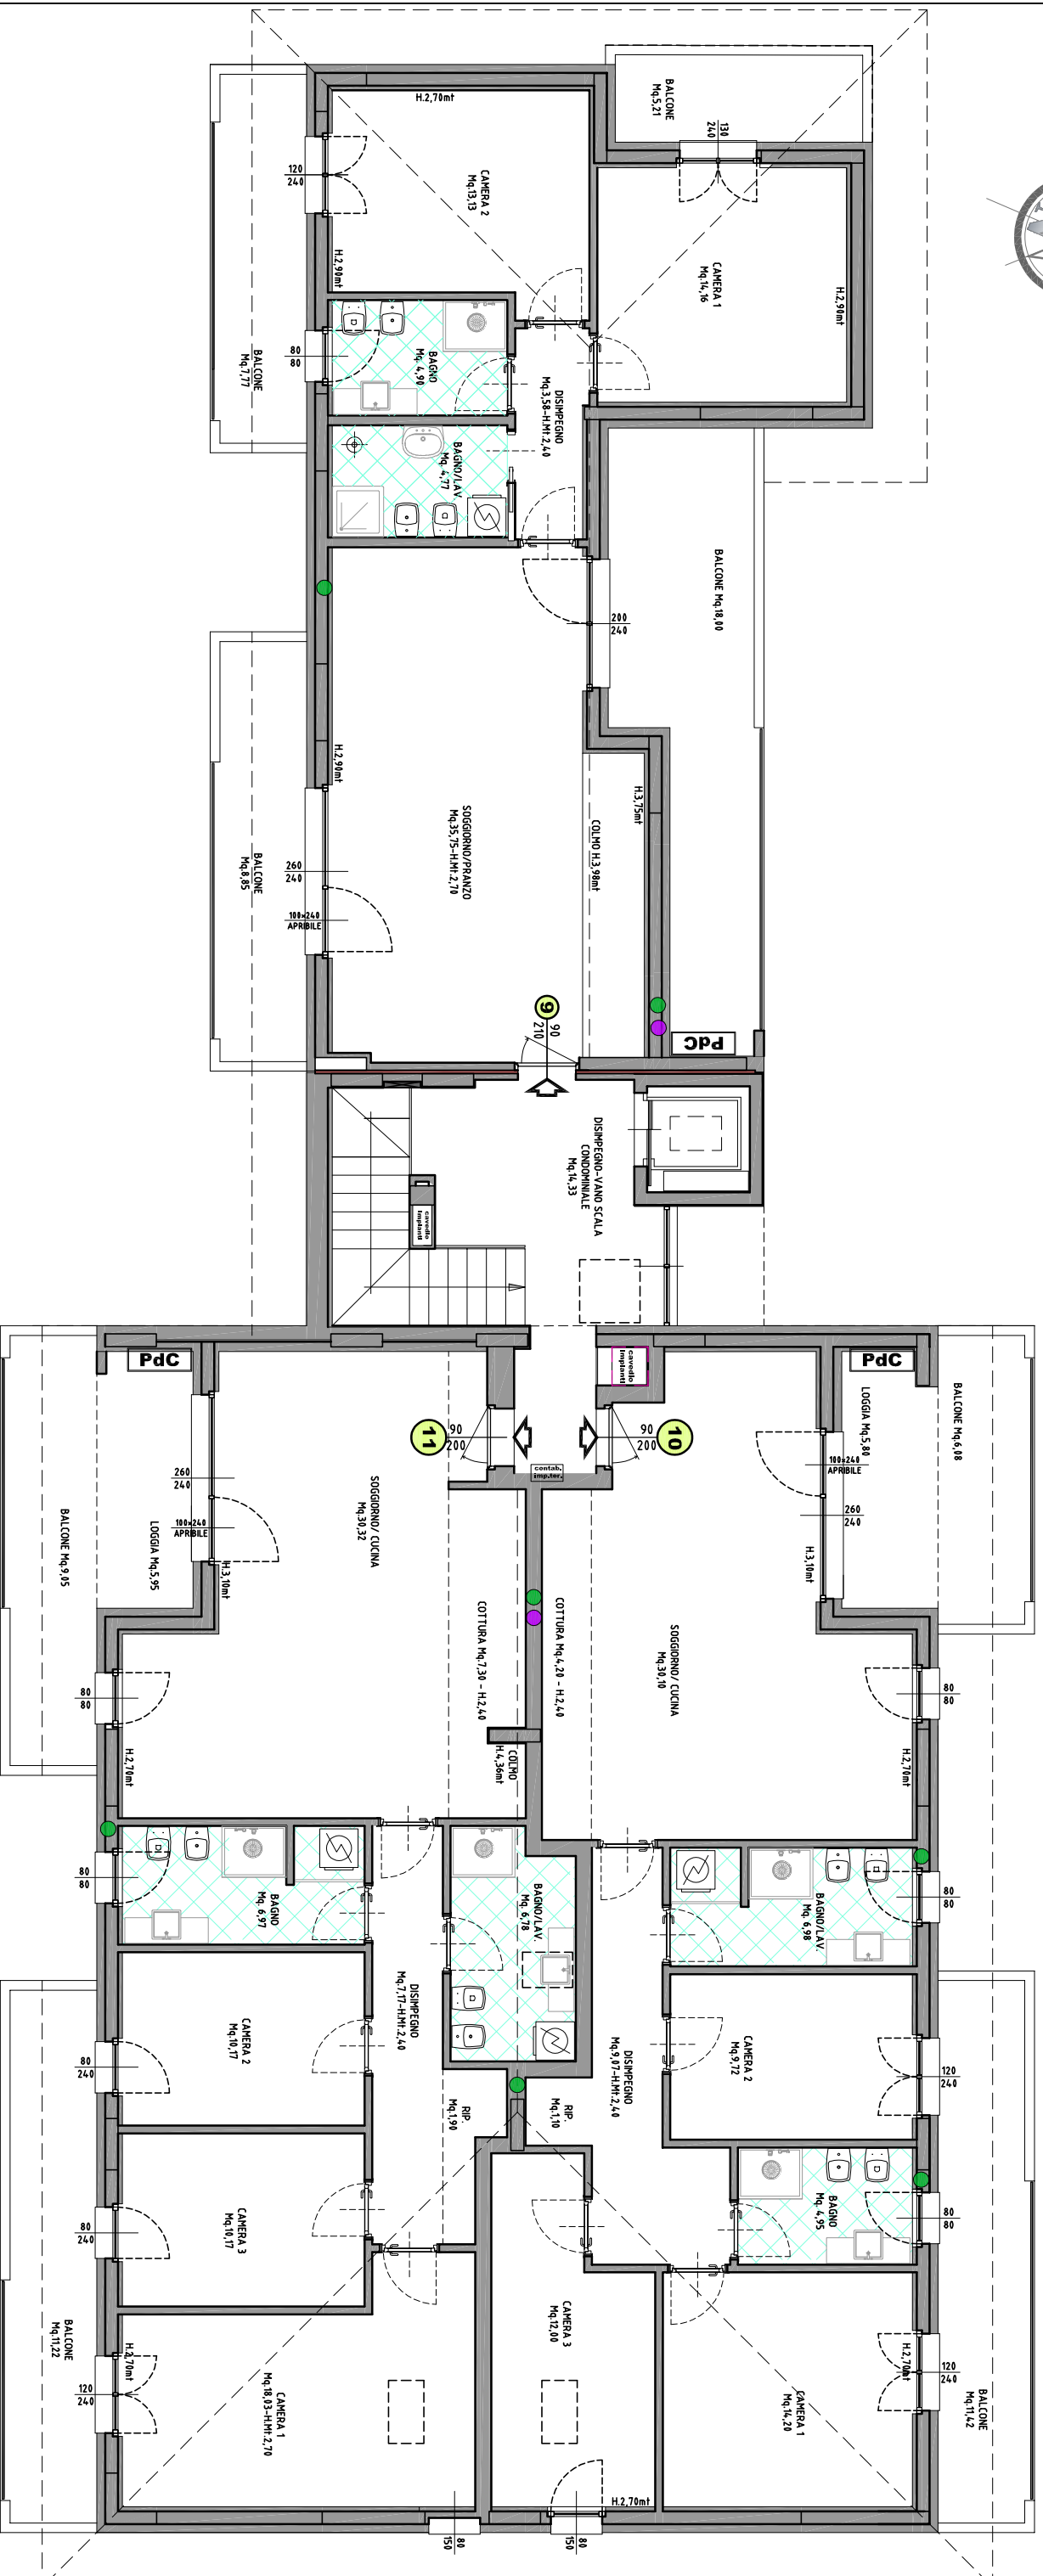

STUDIO

ARXETIPO

CENATE SOTTO (BG) Via Mons. Biava, 4

Società Immobiliare MAIVER SRL

NUOVA PALAZZINA RESIDENZIALE

Pianta **PIANO PRIMO**

CENATE SOTTO (BG) Via Mons. Biava, 4

Società Immobiliare MAIVER SRL

NUOVA PALAZZINA RESIDENZIALE

CENATE SOTTO (BG) Via Mons. Biava, 4
Società Immobiliare MAIVER SRL
NUOVA PALAZZINA RESIDENZIALE

BOX_Piano Interrato

ARKE TIPO - Laboratorio di Architettura - Progettazione - Interior Design - Servizi Integrati
San Paolo d'Argon (Bergamo) - Via M. Montessori, 4 - tel. +39 035 958477 - e-mail: studio@arke-tipo.com

STUDIO **ARKE TIPO**