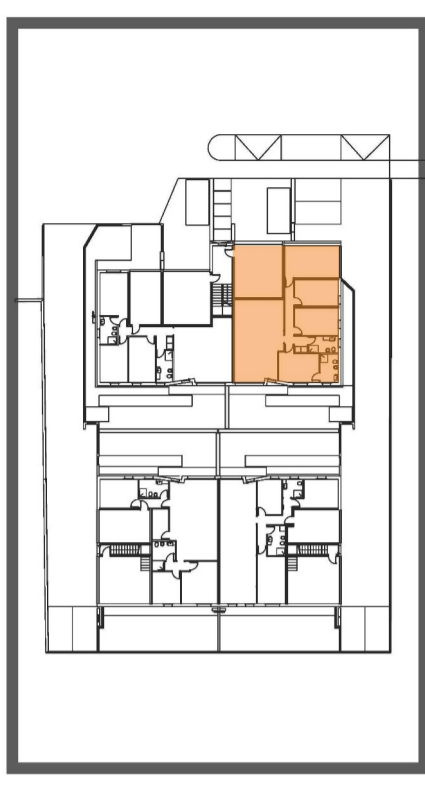

EDIFICIO B
Appartamento 5
piano terra
scala 1:100

LEGENDA

1	Soggiorno	44,25 mq
2	Corridoio	07,15 mq
3	Camera	14,50 mq
4	Bagno	05,45 mq
5	Bagno	05,60 mq
6	Camera	13,75 mq
7	Camera	13,75 mq
8	Garage	19,30 mq
9	Giardino	77,50 mq
10	Rip/Lavanderia	02,50 mq