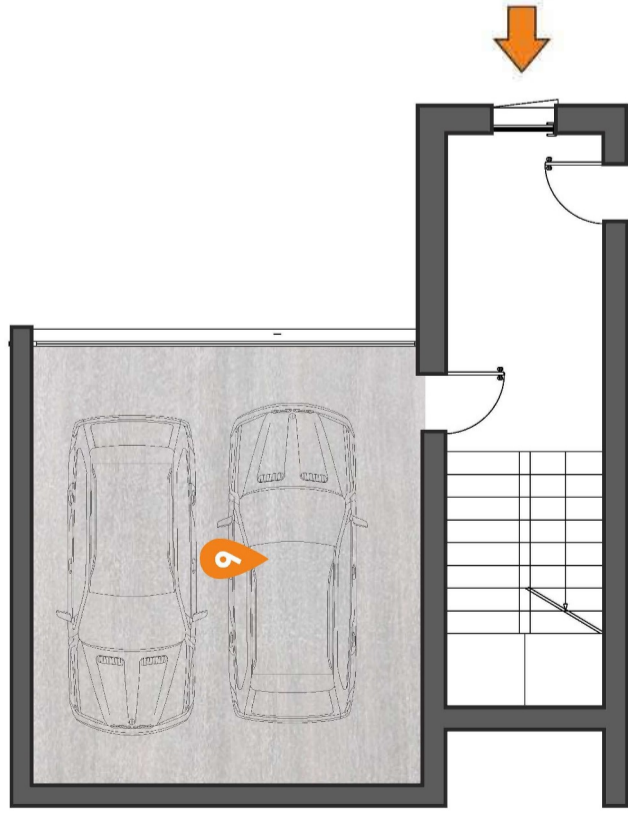

piano terra

scala 1:100

EDIFICIO B
Appartamento 8
piano primo

scala 1:100

LEGENDA

- | | | |
|---|-----------|----------|
| 1 | Soggiorno | 64,90 mq |
| 2 | Camera | 11,25 mq |
| 3 | Corridoio | 04,15 mq |
| 4 | Camera | 10,25 mq |
| 5 | Bagno | 05,40mq |
| 6 | Camera | 10,25 mq |
| 7 | Bagno | 05,60 mq |
| 8 | Terrazza | 57,45 mq |
| 9 | Gagage | 29,40 mq |