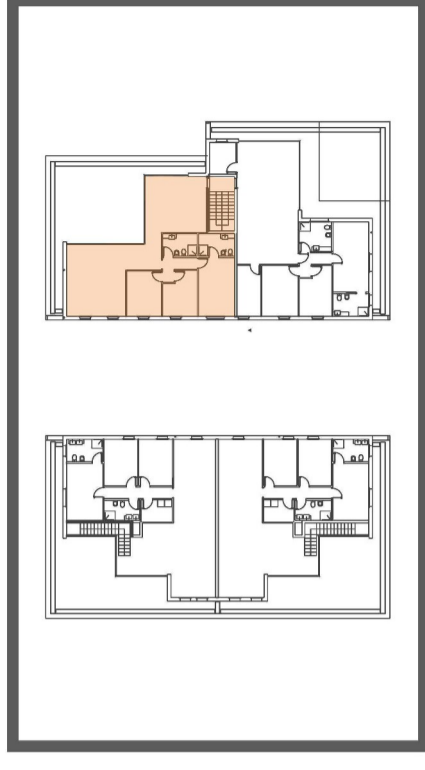

piano terra

scala 1:100

EDIFICIO B
Appartamento 8
piano primo

scala 1:100

LEGENDA

- | | | |
|---|-----------|----------|
| 1 | Soggiorno | 64,90 mq |
| 2 | Camera | 11,25 mq |
| 3 | Corridoio | 04,15 mq |
| 4 | Camera | 10,25 mq |
| 5 | Bagno | 05,40mq |
| 6 | Camera | 10,25 mq |
| 7 | Bagno | 05,60 mq |
| 8 | Terrazza | 57,45 mq |
| 9 | Gagage | 29,40 mq |