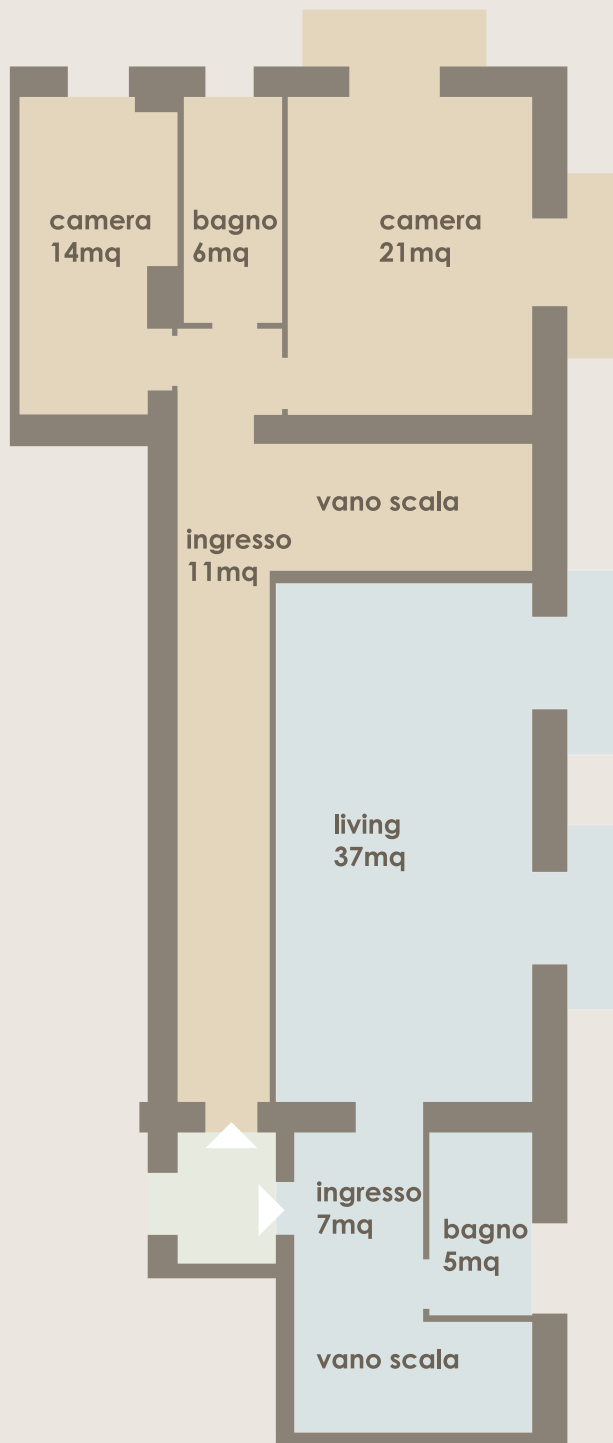

il secondo piano prospiciente alla piazza è di circa mq.130 coperti calpestabili con altezza di mt.3,5 mentre il terzo piano "interno" mansardato risulta di circa mq.150 coperti calpestabili più terrazzo di mq.40 su via principe di napoli, con altezze al colmo di mt.4,3 e mt.1,9 alla gronda (con 4 lucernari e 1 abbaino); e' presente altresì la predisposizione per doppio camino con canna fumaria.

Palazzo Imparato

Piazza Clemenziano - Nola

PIANO 2

duplex A

superficie interna 70mq

composto da:

- ingresso
- vano deposito sottoscala
- camera matrimoniale
- camera
- bagno
- 2 balconi
- 2 finestre

duplex B

superficie interna 56mq

composto da:

- ingresso
- vano deposito sottoscala
- living+cucina
- bagno
- 2 balconi
- 1 finestra

Palazzo Imparato

Piazza Clemenziano - Nola

PIANO 3

duplex A

superficie interna 90mq

composto da:

salotto

living

bagno

vano scala

+terrazzo 40mq

duplex B

superficie interna 60mq